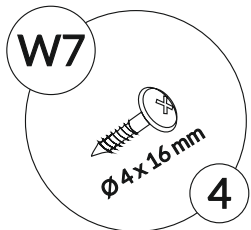

MONTÁŽNÍ/MONTÁŽNY NÁVOD FRESNO

1	1751	470	28	1
2	1751	450	16	1
3	862	450	16	1
4	862	450	16	1
5	862	386	16	1
6	862	386	16	1
7	735	386	16	1
8	735	80	16	1
9	1650	67	16	1
10	1616	67	16	1
11	350	67	16	1
12	350	67	16	1
13	302	67	16	2
14	474	366	16	4
15	695	140	12	2

16	695	396	12	1
17	350	396	12	2
18	350	376	12	1
19	350	220	12	2
20	350	350	12	1
21	705	348	3	3
22	489	348	3	2
23	747	330	3	1
24	497	874	16	1
25	497	874	16	1
26	747	939	16	1
27	747	196	16	2
28	747	414	16	1

1

2

3

MS

2

W7

4

T13

2

T14

2

Ø4x16mm

Ø6x50mm

X

φ8

T13