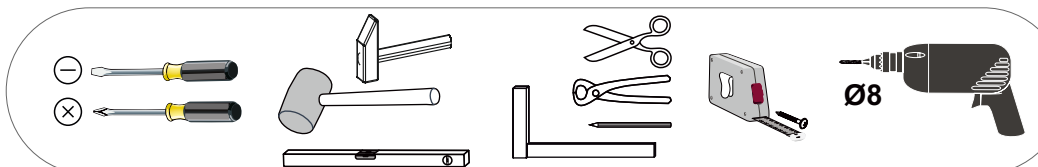

MONTÁŽNÍ/MONTÁŽNY NÁVOD FRESNO

1	1751	470	28	1
2	1751	450	16	1
3	862	450	16	1
4	862	450	16	1
5	862	386	16	1
6	862	386	16	1
7	735	386	16	1
8	735	80	16	1
9	1650	67	16	1
10	1616	67	16	1
11	350	67	16	1
12	350	67	16	1
13	302	67	16	2
14	474	366	16	4
15	695	140	12	2

16	695	396	12	1
17	350	396	12	2
18	350	376	12	1
19	350	220	12	2
20	350	350	12	1
21	705	348	3	3
22	489	348	3	2
23	747	330	3	1
24	497	874	16	1
25	497	874	16	1
26	747	939	16	1
27	747	196	16	2
28	747	414	16	1