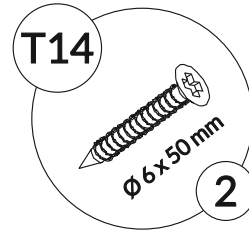

MONTÁŽNÍ/MONTÁŽNY NÁVOD FRESNO

1	1751	470	28	1
2	1751	450	16	1
3	862	450	16	1
4	862	450	16	1
5	862	386	16	1
6	862	386	16	1
7	735	386	16	1
8	735	80	16	1
9	1650	67	16	1
10	1616	67	16	1
11	350	67	16	1
12	350	67	16	1
13	302	67	16	2
14	474	366	16	4
15	695	140	12	2

16	695	396	12	1
17	350	396	12	2
18	350	376	12	1
19	350	220	12	2
20	350	350	12	1
21	705	348	3	3
22	489	348	3	2
23	747	330	3	1
24	497	874	16	1
25	497	874	16	1
26	747	939	16	1
27	747	196	16	2
28	747	414	16	1

2

T14

2

Ø4x16mm

Ø6x50mm

X

φ8

T13