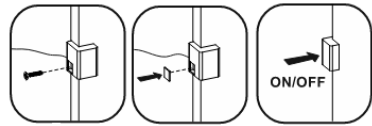

# MONTÁŽNÍ/MONTÁŽNY NÁVOD ELIGIA

- (GB) Assembly instructions
- (DE) Montageanleitung
- (FR) Notice de montage
- (NL) Handleiding voor de montage
- (IT) Istruzioni di montaggio
- (HU) Szerelési útmutató
- (ES) Instrucciones de montaje
- (PL) Instrukcja montażu
- (CZ) Montážní návod
- (SK) Návod na montáž
- (HR) Montaže
- (TR) Montaj talimat
- (RO) Instrucțiuni de montaj

0 10 20 30 40 50 60 70 80 90 100 110 120 130 140 150 160 170 180 190 200

MG020R.0064.100.P61 x 5	
S4 x 4	
M16 x 10 4x16mm	
J11 x 2	

Lichtleiste

DEKOR