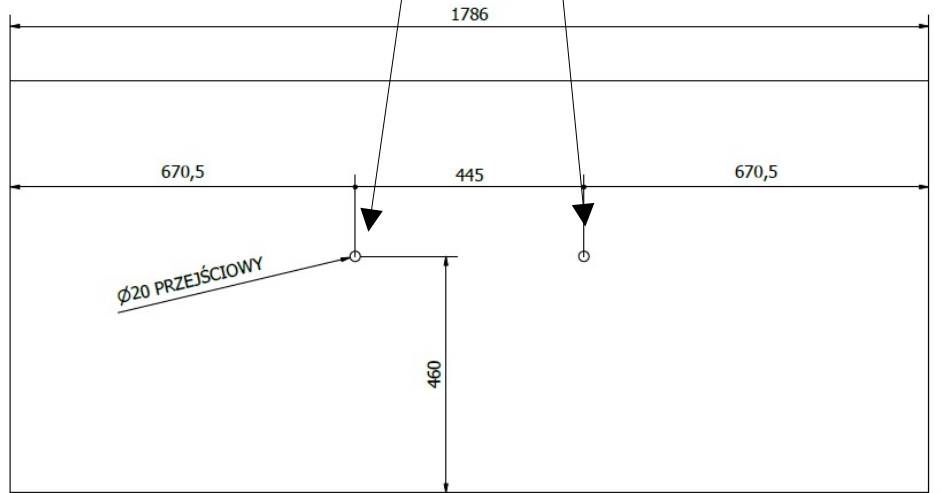

0 10 20 30 40 50 60 70 80 90 100 110 120 130 140 150 160 170 180 190 200

MG020R.0064.100.P61 x 5	
S4 x 4	
M16 x 10 4x16mm	
J11 x 2	

Lichtleiste

DEKOR