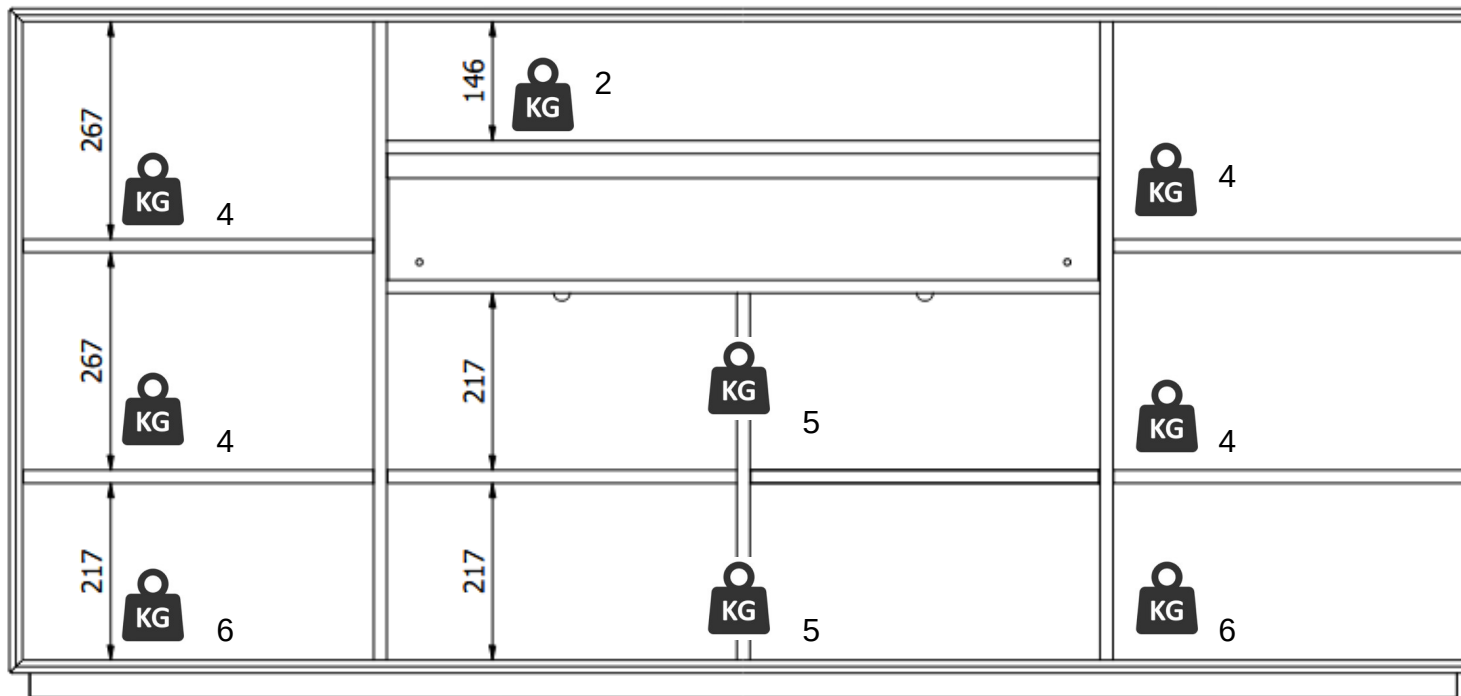

# MONTÁŽNÍ/MONTÁŽNY NÁVOD ELIGIA

- (GB) Assembly instructions
- (DE) Montageanleitung
- (FR) Notice de montage
- (NL) Handleiding voor de montage
- (IT) Istruzioni di montaggio
- (HU) Szerelési útmutató
- (ES) Instrucciones de montaje
- (PL) Instrukcja montażu
- (CZ) Montážní návod
- (SK) Návod na montáž
- (HR) Montaže
- (TR) Montaj talimat
- (RO) Instrucțiuni de montaj

G139.0128/148.P61

B3	32	<b>1</b>	<b>1795</b>	<b>450</b>	<b>16</b>
B1	24	<b>2</b>	<b>1795</b>	<b>450</b>	<b>16</b>
T1	12	<b>3</b>	<b>811</b>	<b>450</b>	<b>16</b>
M1	48	<b>4</b>	<b>783</b>	<b>411</b>	<b>16</b>
262.12.859	12	<b>5</b>	<b>450</b>	<b>408</b>	<b>16</b>
S04	52	<b>6</b>	<b>874</b>	<b>411</b>	<b>16</b>
M25	20	<b>7</b>	<b>874</b>	<b>408</b>	<b>16</b>
W1	16	<b>8</b>	<b>429</b>	<b>400</b>	<b>16</b>
433.06.604A	1	<b>9</b>	<b>427</b>	<b>400</b>	<b>16</b>
433.06.614A	1	<b>10</b>	<b>874</b>	<b>30</b>	<b>16</b>
MG139.0128/148.P61	6	<b>11</b>	<b>1786</b>	<b>802</b>	<b>3</b>
T2	6	<b>12</b>	<b>870</b>	<b>152</b>	<b>15</b>
		<b>13</b>	<b>1749</b>	<b>30</b>	<b>16</b>
		<b>14</b>	<b>390</b>	<b>30</b>	<b>16</b>
		<b>15</b>	<b>793</b>	<b>443</b>	<b>16</b>
		<b>16</b>	<b>474</b>	<b>441</b>	<b>16</b>
		<b>17</b>	<b>885</b>	<b>160</b>	<b>16</b>
		<b>18</b>	<b>350</b>	<b>100</b>	<b>16</b>
		<b>19</b>	<b>834</b>	<b>81</b>	<b>13</b>
G4	20	<b>20</b>	<b>350</b>	<b>60</b>	<b>16</b>
		<b>21</b>	<b>845</b>	<b>354</b>	<b>4</b>
		<b>22</b>	<b>441</b>	<b>191</b>	<b>4</b>
311.04.004	8				
311.71.510	8				