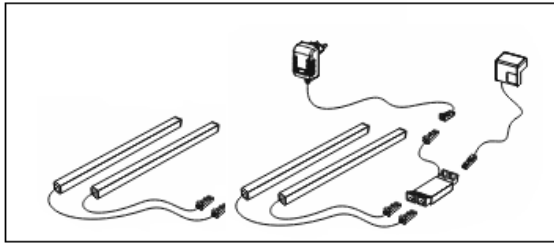

0 10 20 30 40 50 60 70 80 90 100 110 120 130 140 150 160 170 180 190 200

MG020R.0064.100.P61 x 1	
S4 x 4	
M16 x 2 4x16mm	
J11 x 2	

Lichtleiste

DEKOR