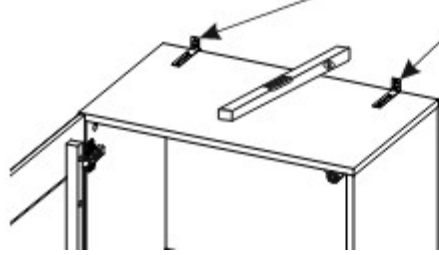

0 10 20 30 40 50 60 70 80 90 100 110 120 130 140 150 160 170 180 190 200

MG020R.0064.100.P61 x 1	
S4 x 4	
M16 x 2 4x16mm	
J11 x 2	

Lichtleiste

DEKOR