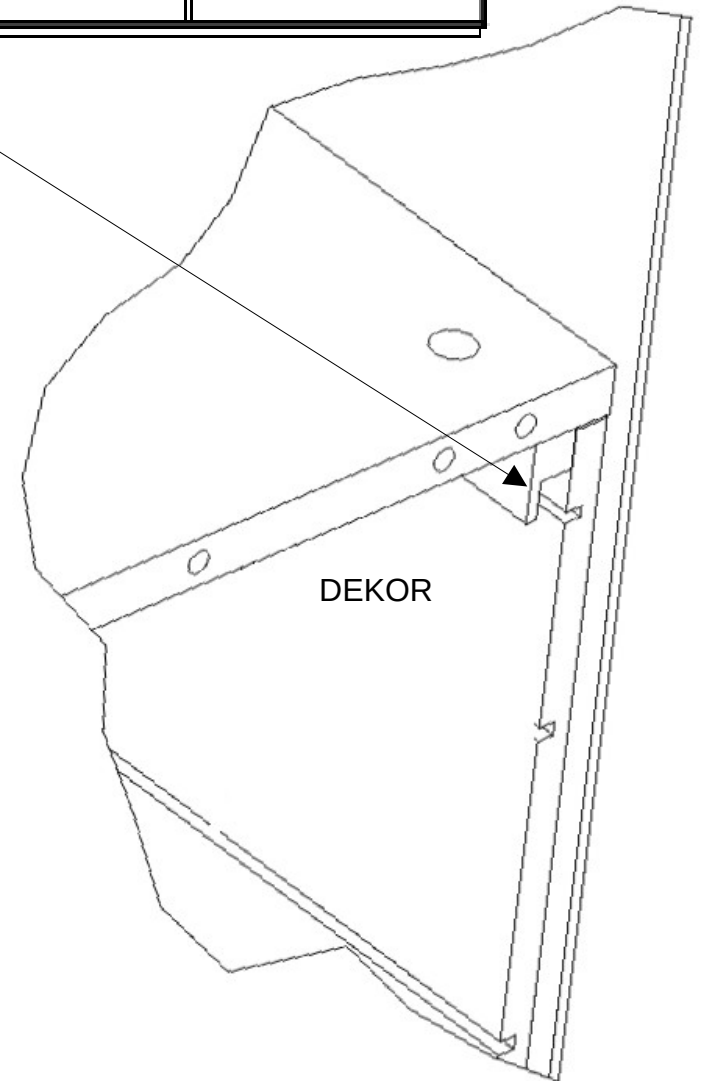

) 110 120 130 140 150 160 170 180 190 200

MG020R.0064.100.P61 x 2

S4 x 4

M16 x 4
4x16mm

J11 x 2

Lichtleiste

DEKOR