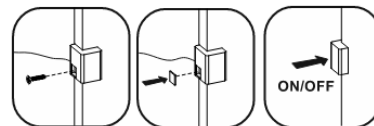

MONTÁŽNÍ/MONTÁŽNY NÁVOD ELIGIA

- (GB) Assembly instructions
- (DE) Montageanleitung
- (FR) Notice de montage
- (NL) Handleiding voor de montage
- (IT) Istruzioni di montaggio
- (HU) Szerelési útmutató
- (ES) Instrucciones de montaje
- (PL) Instrukcja montażu
- (CZ) Montážní návod
- (SK) Návod na montáž
- (HR) Montaže
- (TR) Montaj talimat
- (RO) Instrucțiuni de montaj

) 110 120 130 140 150 160 170 180 190 200

MG020R.0064.100.P61 x 2

S4 x 4

M16 x 4
4x16mm

J11 x 2

Lichtleiste

DEKOR