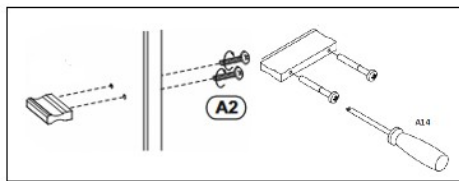

) 110 120 130 140 150 160 170 180 190 200

MG020R.0064.100.P61 x 2

S4 x 4

M16 x 4
4x16mm

J11 x 2

Lichtleiste

DEKOR