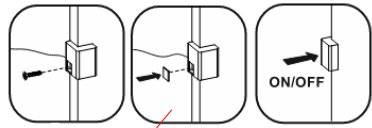

MONTÁŽNÍ/MONTÁŽNY NÁVOD ELIGIA

- (GB) Assembly instructions
- (DE) Montageanleitung
- (FR) Notice de montage
- (NL) Handleiding voor de montage
- (IT) Istruzioni di montaggio
- (HU) Szerelési útmutató
- (ES) Instrucciones de montaje
- (PL) Instrukcja montażu
- (CZ) Montážní návod
- (SK) Návod na montáž
- (HR) Montaže
- (TR) Montaj talimat
- (RO) Instrucțiuni de montaj

) 110 120 130 140 150 160 170 180 190 200

MG020R.0064.100.P61 x 2

S4 x 4

M16 x 4
4x16mm

J11 x 2

Lichtleiste

DEKOR