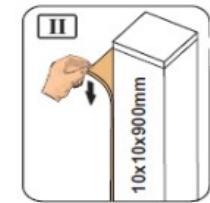

) 110 120 130 140 150 160 170 180 190 200

MG020R.0064.100.P61 x 2

S4 x 4

M16 x 4
4x16mm

J11 x 2

Lichtleiste

DEKOR