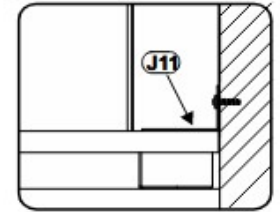

) 110 120 130 140 150 160 170 180 190 200

MG020R.0064.100.P61 x 2

S4 x 4

M16 x 4
4x16mm

J11 x 2

Lichtleiste

DEKOR