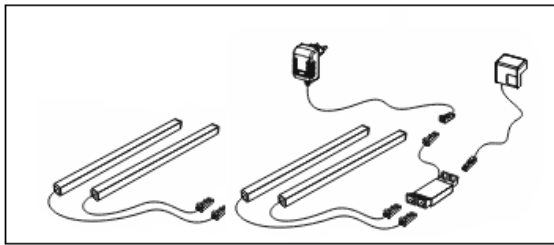

) 110 120 130 140 150 160 170 180 190 200

MG020R.0064.100.P61 x 2

S4 x 4

M16 x 4
4x16mm

J11 x 2

Lichtleiste

DEKOR