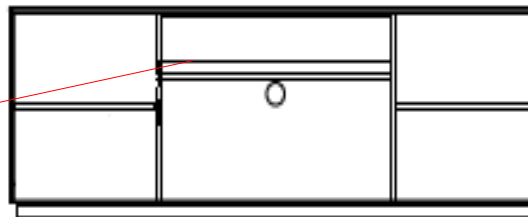

0 10 20 30 40 50 60 70 80 90 100 110 120 130 140 150 160 170 180 190 200

MG020R.0064.100.P61 x 2

S4 x 4

M4X10

J11 x 2

Lichtleiste

DEKOR