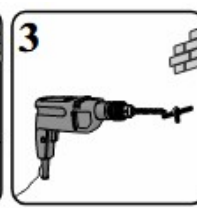

0 10 20 30 40 50 60 70 80 90 100 110 120 130 140 150 160 170 180 190 200

MG020R.0064.100.P61 x 2

S4 x 4

M4X10

J11 x 2

Lichtleiste

DEKOR