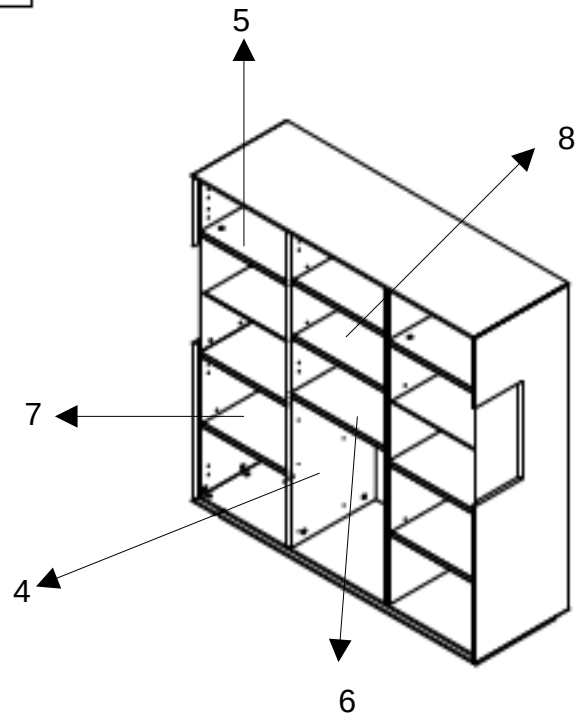

MONTÁŽNÍ/MONTÁŽNY NÁVOD ELIGIA

- (GB) Assembly instructions
- (DE) Montageanleitung
- (FR) Notice de montage
- (NL) Handleiding voor de montage
- (IT) Istruzioni di montaggio
- (HU) Szerelési útmutató
- (ES) Instrucciones de montaje
- (PL) Instrukcja montażu
- (CZ) Montážní návod
- (SK) Návod na montáž
- (HR) Montaže
- (TR) Montaj talimat
- (RO) Instrucțiuni de montaj

G139.0128/148.P61

23

MG020R.0064.100.P61 x 6	
S4 x 4	
M16 x 10 4x16mm	
J11 x 2	

Lichtleiste

DEKOR