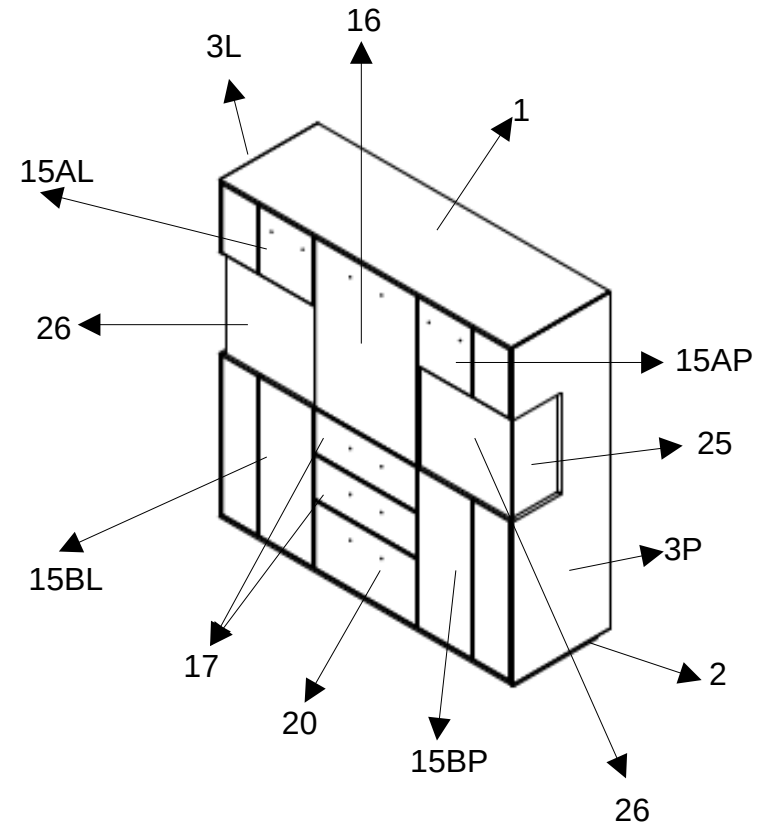

MONTÁŽNÍ/MONTÁŽNY NÁVOD ELIGIA

- (GB) Assembly instructions
- (DE) Montageanleitung
- (FR) Notice de montage
- (NL) Handleiding voor de montage
- (IT) Istruzioni di montaggio
- (HU) Szerelési útmutató
- (ES) Instrucciones de montaje
- (PL) Instrukcja montażu
- (CZ) Montážní návod
- (SK) Návod na montáž
- (HR) Montaže
- (TR) Montaj talimat
- (RO) Instrucțiuni de montaj

G139.0128/148.P61

23

MG020R.0064.100.P61 x 6	
S4 x 4	
M16 x 10 4x16mm	
J11 x 2	

Lichtleiste

DEKOR