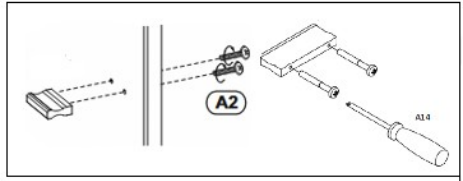

MONTÁŽNÍ/MONTÁŽNY NÁVOD ELIGIA

- (GB) Assembly instructions
- (DE) Montageanleitung
- (FR) Notice de montage
- (NL) Handleiding voor de montage
- (IT) Istruzioni di montaggio
- (HU) Szerelési útmutató
- (ES) Instrucciones de montaje
- (PL) Instrukcja montażu
- (CZ) Montážní návod
- (SK) Návod na montáž
- (HR) Montaže
- (TR) Montaj talimat
- (RO) Instrucțiuni de montaj

G139.0128/148.P61

23

MG020R.0064.100.P61 x 6	
S4 x 4	
M16 x 10 4x16mm	
J11 x 2	

Lichtleiste

DEKOR