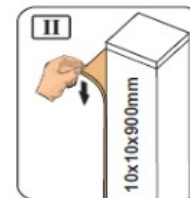

G139.0128/148.P61

23

MG020R.0064.100.P61 x 6	
S4 x 4	
M16 x 10 4x16mm	
J11 x 2	

Lichtleiste

DEKOR