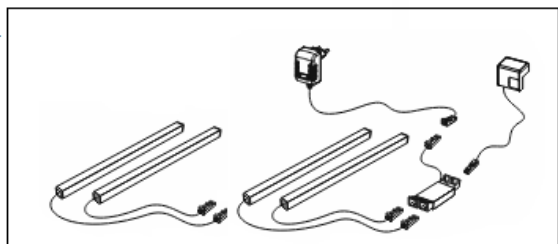

MONTÁŽNÍ/MONTÁŽNY NÁVOD ELIGIA

- (GB) Assembly instructions
- (DE) Montageanleitung
- (FR) Notice de montage
- (NL) Handleiding voor de montage
- (IT) Istruzioni di montaggio
- (HU) Szerelési útmutató
- (ES) Instrucciones de montaje
- (PL) Instrukcja montażu
- (CZ) Montážní návod
- (SK) Návod na montáž
- (HR) Montaže
- (TR) Montaj talimat
- (RO) Instrucțiuni de montaj

G139.0128/148.P61

23

MG020R.0064.100.P61 x 6	
S4 x 4	
M16 x 10 4x16mm	
J11 x 2	

Lichtleiste

DEKOR