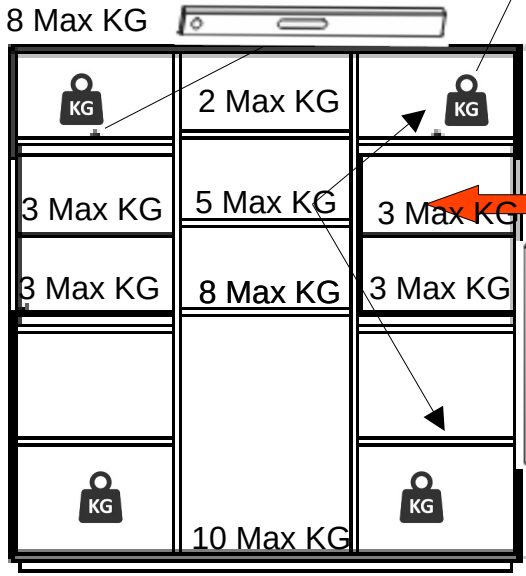

MONTÁŽNÍ/MONTÁŽNY NÁVOD ELIGIA

- (GB) Assembly instructions
- (DE) Montageanleitung
- (FR) Notice de montage
- (NL) Handleiding voor de montage
- (IT) Istruzioni di montaggio
- (HU) Szerelési útmutató
- (ES) Instrucciones de montaje
- (PL) Instrukcja montażu
- (CZ) Montážní návod
- (SK) Návod na montáž
- (HR) Montaže
- (TR) Montaj talimat
- (RO) Instrucțiuni de montaj

G139.0128/148.P61

23

MG020R.0064.100.P61 x 6	
S4 x 4	
M16 x 10 4x16mm	
J11 x 2	

Lichtleiste

DEKOR