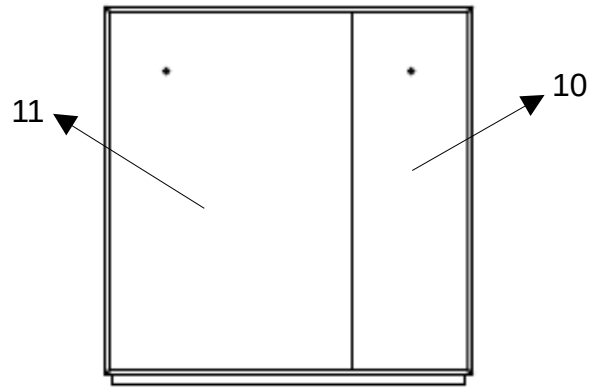

G139.0128/148.P61

23

MG020R.0064.100.P61 x 6	
S4 x 4	
M16 x 10 4x16mm	
J11 x 2	

Lichtleiste

DEKOR