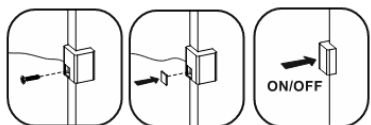

MONTÁŽNÍ/MONTÁŽNY NÁVOD ELIGIA

- (GB) Assembly instructions
- (DE) Montageanleitung
- (FR) Notice de montage
- (NL) Handleiding voor de montage
- (IT) Istruzioni di montaggio
- (HU) Szerelési útmutató
- (ES) Instrucciones de montaje
- (PL) Instrukcja montażu
- (CZ) Montážní návod
- (SK) Návod na montáž
- (HR) Montaže
- (TR) Montaj talimat
- (RO) Instrucțiuni de montaj

G139.0128/148.P61

23

MG020R.0064.100.P61 x 6	
S4 x 4	
M16 x 10 4x16mm	
J11 x 2	

Lichtleiste

DEKOR