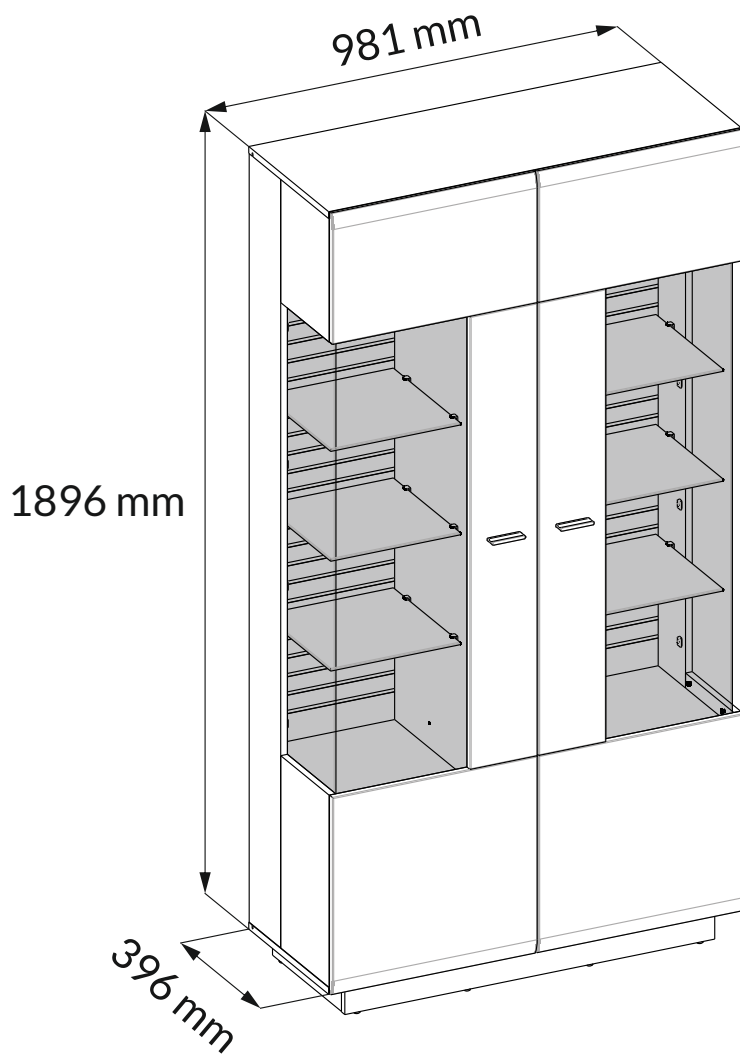

MONTÁŽNÍ/MONTÁŽNY NÁVOD FRESNO

1	981	380	16	1
2	981	380	16	1
3	1792	150	16	1
4	1792	150	16	1
9	1792	354	16	1
10	1126	354	16	1
11	611	354	16	1
12	611	354	16	1
13	320	939	16	2
14	880	67	16	1
15	846	67	16	1
16	330	67	16	1
17	330	67	16	1

18	282	67	16	1
19	274	334	16	3
20	961	250	3	1
21	961	410	3	1
22	287	1140	3	1
23	334	1140	3	1
24	487	303	16	1
25	487	303	16	1
26	487	463	16	1
27	487	463	16	1
28	1056	160	16	2
29	1116	350	4	2
30	1116	240	4	2
31	320	310	6	6