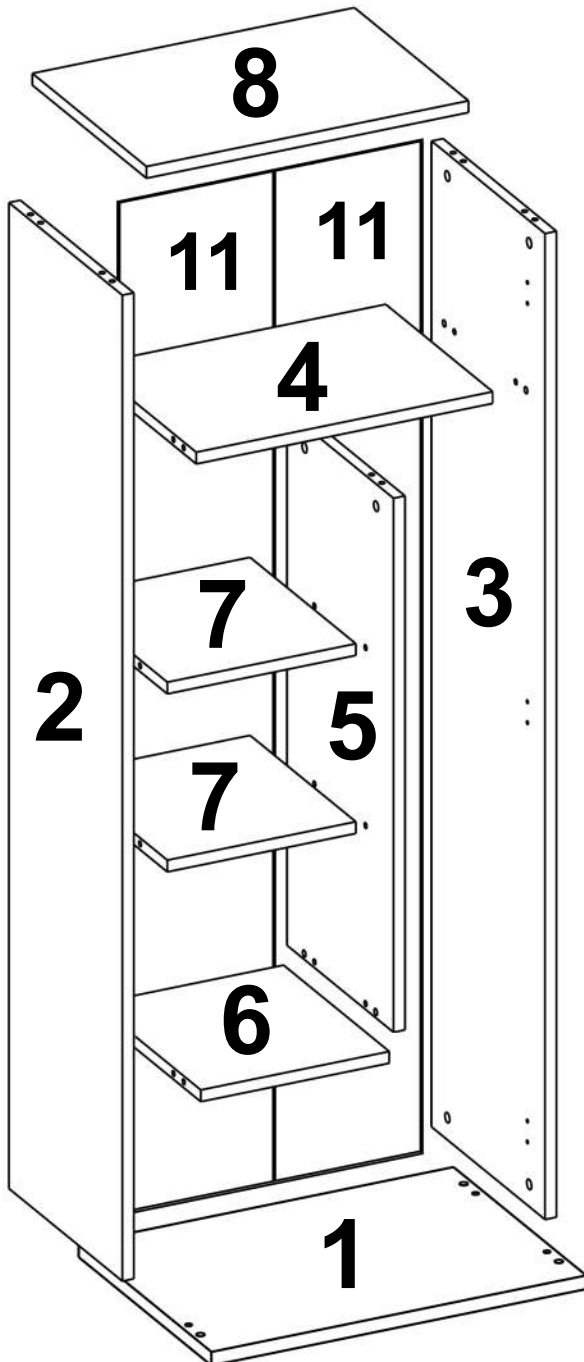

# Vysoká koupelnová skříňka TABLERO

# DY1

<b>1</b>  B0501 x19	<b>1</b>  B0502 x19	<b>1</b>  B0503 x19	<b>1</b>  B0504 x19	<b>2</b>  B0301 x39
<b>3</b>  B0103 x6	<b>3</b>  B0105 x6	<b>1</b>  B0509 x8	<b>P</b>  D0154 x4	<b>2</b>  B1702 x4
<b>2</b>  B0307 x4	<b>P</b>  B0201 x2	<b>2</b>  B0318 x28	<b>2</b>  B0306 x1	<b>3</b>  B0317 x1
<b>3</b>  B1303 x1				