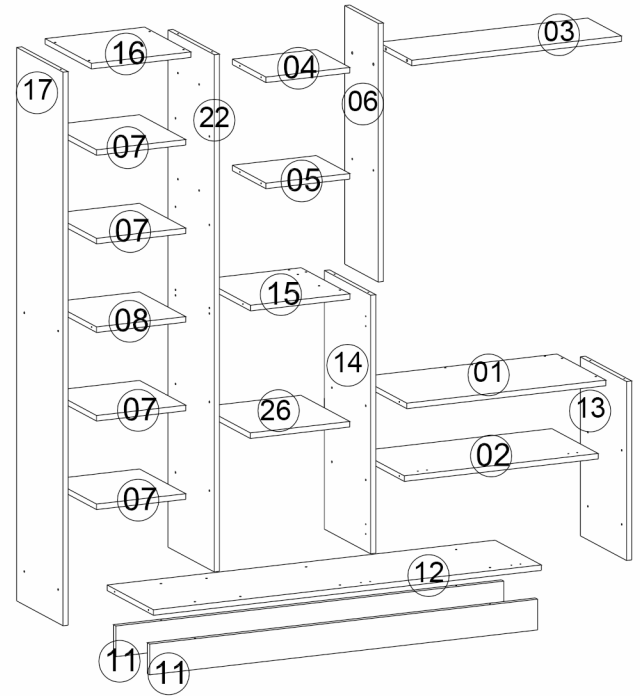

A01 Minifix Gövde 14x	A06 Minifix Mil (Uzun) 2x	A60 Minifix Mil 64 mm 5x	A10 3,5x18 Vida 44x
A12 Düz Mentеше 9x	A13 Mentеше Altlığı 9x	A16 Küçük Yapışkan Tapa Renk 1 46x Renk 2 3x	A36 Askı Elemanı 4x

Bu modülün kurulumu için gerekli olan araçlar.