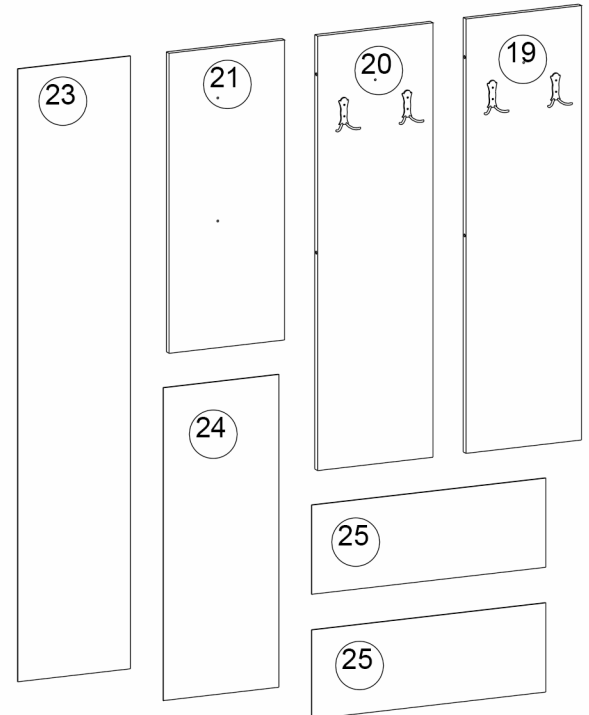

A01 Minifix Gövde 14x	A06 Minifix Mil (Uzun) 2x	A60 Minifix Mil 64 mm 5x	A10 3,5x18 Vida 44x
A12 Düz Mentеше 9x	A13 Mentеше Altlığı 9x	A16 Küçük Yapışkan Tapa Renk 1 46x Renk 2 3x	A36 Askı Elemanı 4x

Bu modülün kurulumu için gerekli olan araçlar.