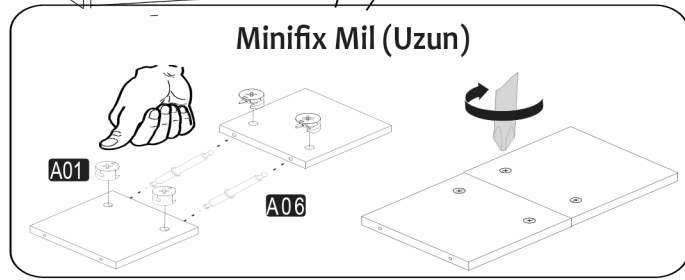

A23 Raf Pimi 20x	A28 Arkalık Çivisi 80x	A44 4x22 Vida 8x	A66 96 mm Kulp 4x	A09 4x50 Vida 61x