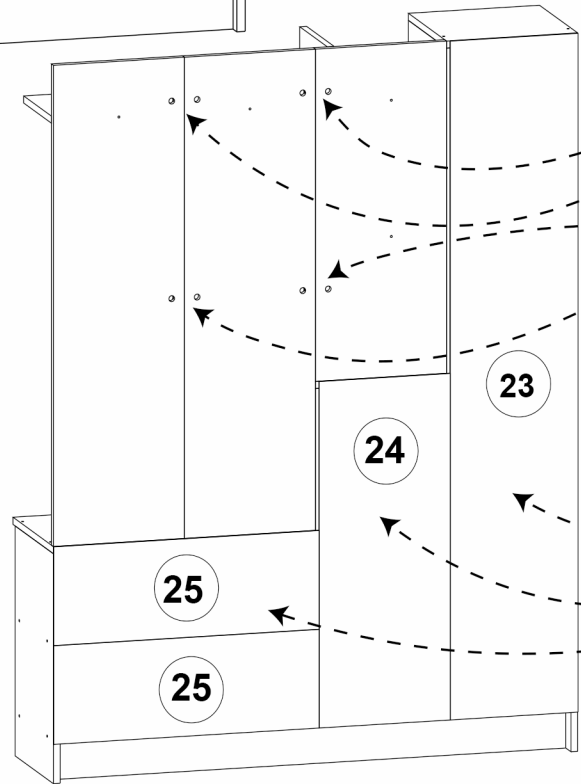

A01 Minifix Gövde 14x	A06 Minifix Mil (Uzun) 2x	A60 Minifix Mil 64 mm 5x	A10 3,5x18 Vida 44x
A12 Düz Mentеше 9x	A13 Mentеше Altlığı 9x	A16 Küçük Yapışkan Tapa Renk 1 46x Renk 2 3 X	A36 Askı Elemanı 4x

5

6