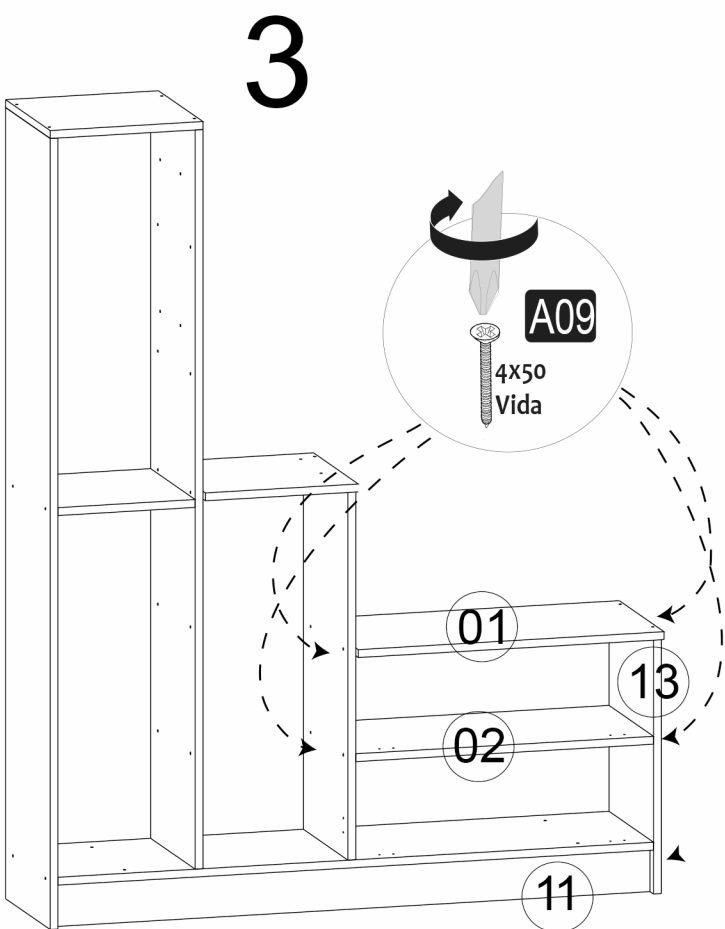

A23 Raf Pimi 20x	A28 Arkalık Çivisi 80x	A44 4x22 Vida 8x	A66 96 mm Kulp 4x	A09 4x50 Vida 61x