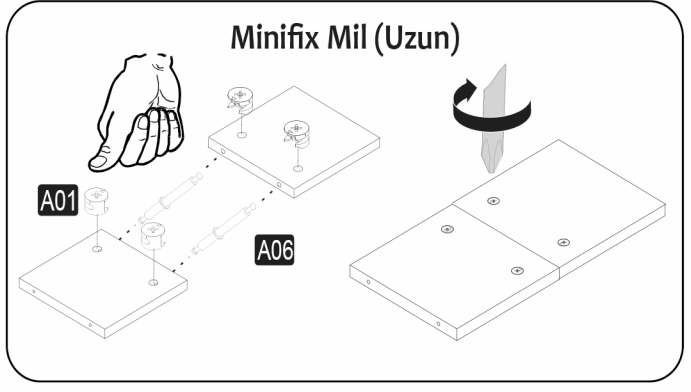

A01 Minifix Gövde 14x	A06 Minifix Mil (Uzun) 2x	A60 Minifix Mil 64 mm 5x	A10 3,5x18 Vida 44x
A12 Düz Mentеше 9x	A13 Mentеше Altlığı 9x	A16 Küçük Yapışkan Tapa Renk 1 46x Renk 2 3 X	A36 Askı Elemanı 4x

5