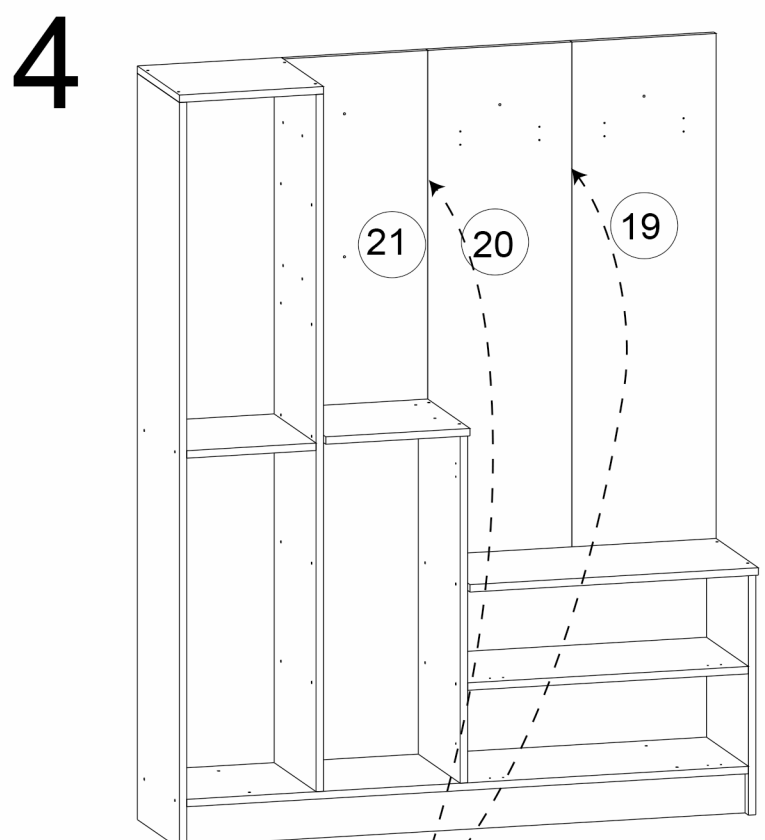

A23 Raf Pimi 20x	A28 Arkalık Çivisi 80x	A44 4x22 Vida 8x	A66 96 mm Kulp 4x	A09 4x50 Vida 61x