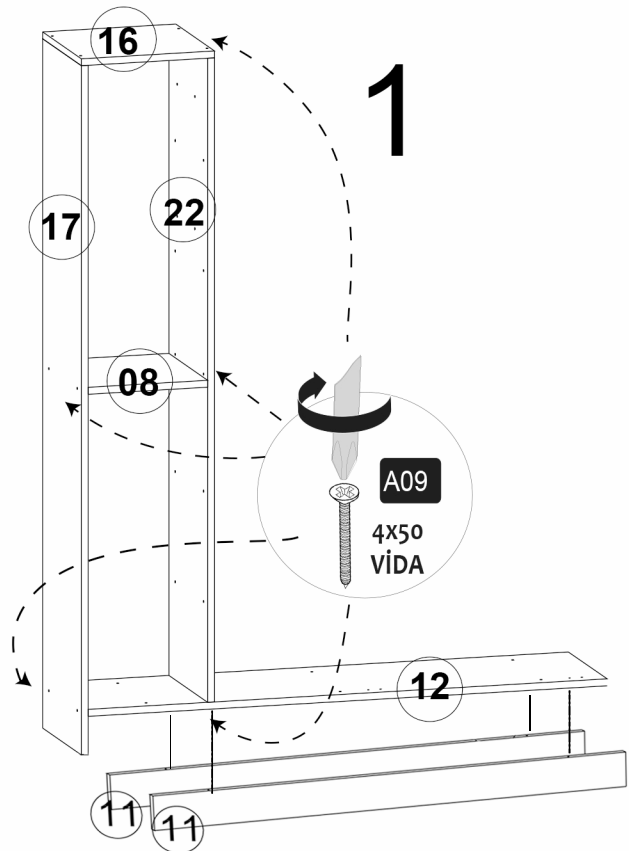

# Predsíňová sestava/Predsieňová zostava MORALO 2

<b>A01</b> Minifix Gövde  <b>14x</b>	<b>A06</b> Minifix Mil (Uzun)  <b>2x</b>	<b>A60</b> Minifix Mil 64 mm  <b>5x</b>	<b>A10</b> 3,5x18 Vida  <b>44x</b>
<b>A12</b> Düz Mentеше  <b>9x</b>	<b>A13</b> Mentеше Altlığı  <b>9x</b>	<b>A16</b> Küçük Yapışkan Tapa  Renk 1 <b>46x</b> Renk 2 <b>3x</b>	<b>A36</b> Askı Elemanı  <b>4x</b>

<b>A01</b> Minifix Gövde  14x	<b>A06</b> Minifix Mil (Uzun)  2x	<b>A60</b> Minifix Mil 64 mm  5x	<b>A10</b> 3,5x18 Vida  44x
<b>A12</b> Düz Mentеше  9x	<b>A13</b> Mentеше Altlığı  9x	<b>A16</b> Küçük Yapışkan Tapa  Renk 1 <b>46x</b> Renk 2 <b>3 X</b>	<b>A36</b> Askı Elemanı  4x