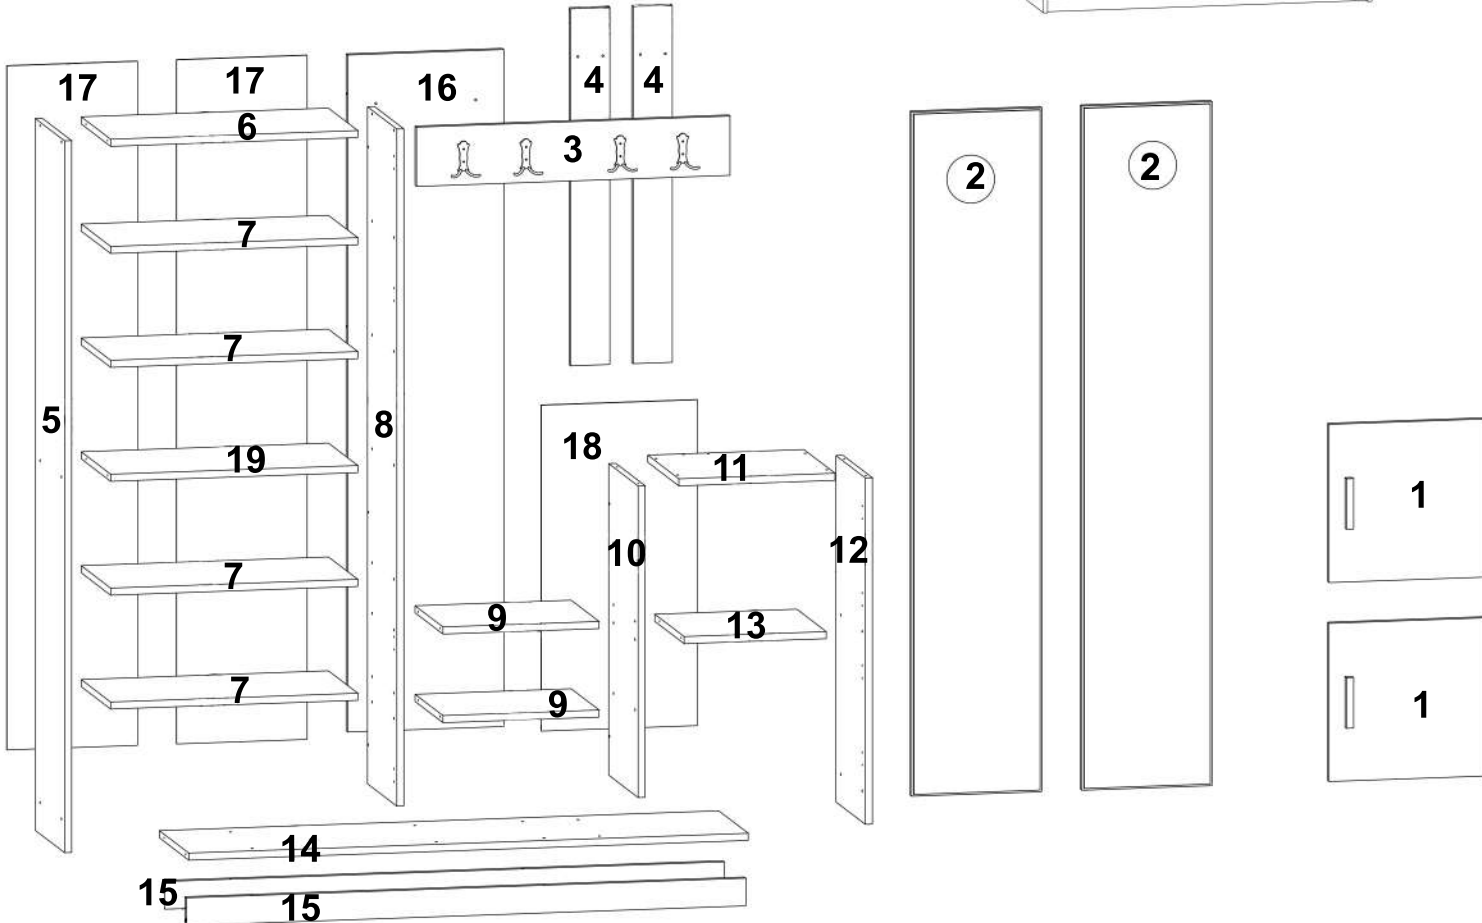

P edsí ová sestava/**Predsieňová** **zostava** MORALO 3

VİSOR VESTİYER

Bu modülün kurulumu için gerekli olan araçlar.

AKSESUAR LİSTESİ / ACCESSORY LIST

B0304  x56	B0301  x56	B0101  x10	B0105  x10	B0508  x16
COLOR 1 x COLOR 2 x56 	B0318  x60	B0303  x8	B1201  x4	B0307  x4
B0205  x2	B1401  x2			

PARÇA KODLAMA / GENERAL VIEW

B0304

2

1

3

B0304

B0303

4