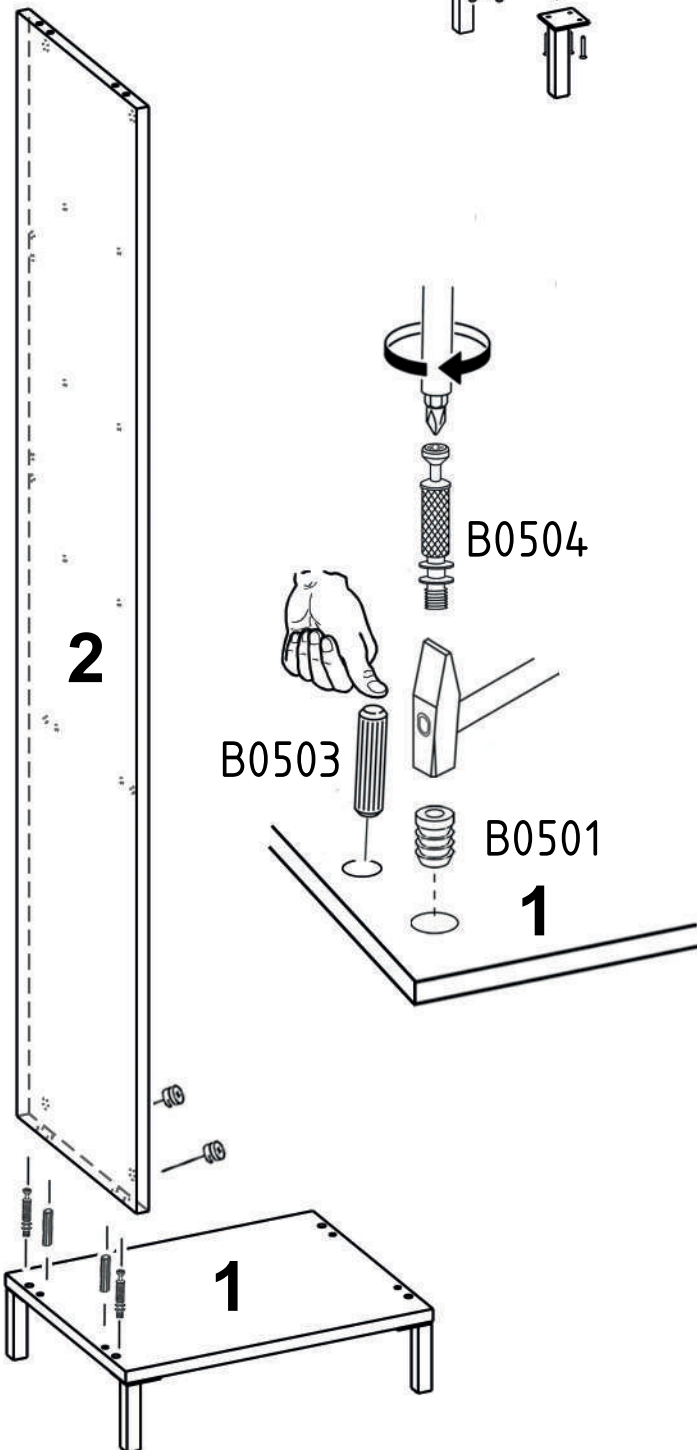

Koupelnová skříňka/Kúpeľňová skrinka LOCO 2

| | | | | |
|---|--|---|--|---|
|  B0501 x21 |  B0502 x21 |  B0503 x23 |  B0504 x21 |  D0154 x4 |
|  B0507 x20 |  B0301 x32 |  B0201 x2 |  B0307 x4 |  B0509 x4 |
|  B0105 x4 |  B0103 x4 |  B1303 x1 |  B0317 x1 |  B0306 x1 |
|  B1702 x4 |  B0318 x35 | | | |

D0154 B0301 B0501 B0502 B0503 B0504

x4

x12

x2

x2

x2

x2

B0301