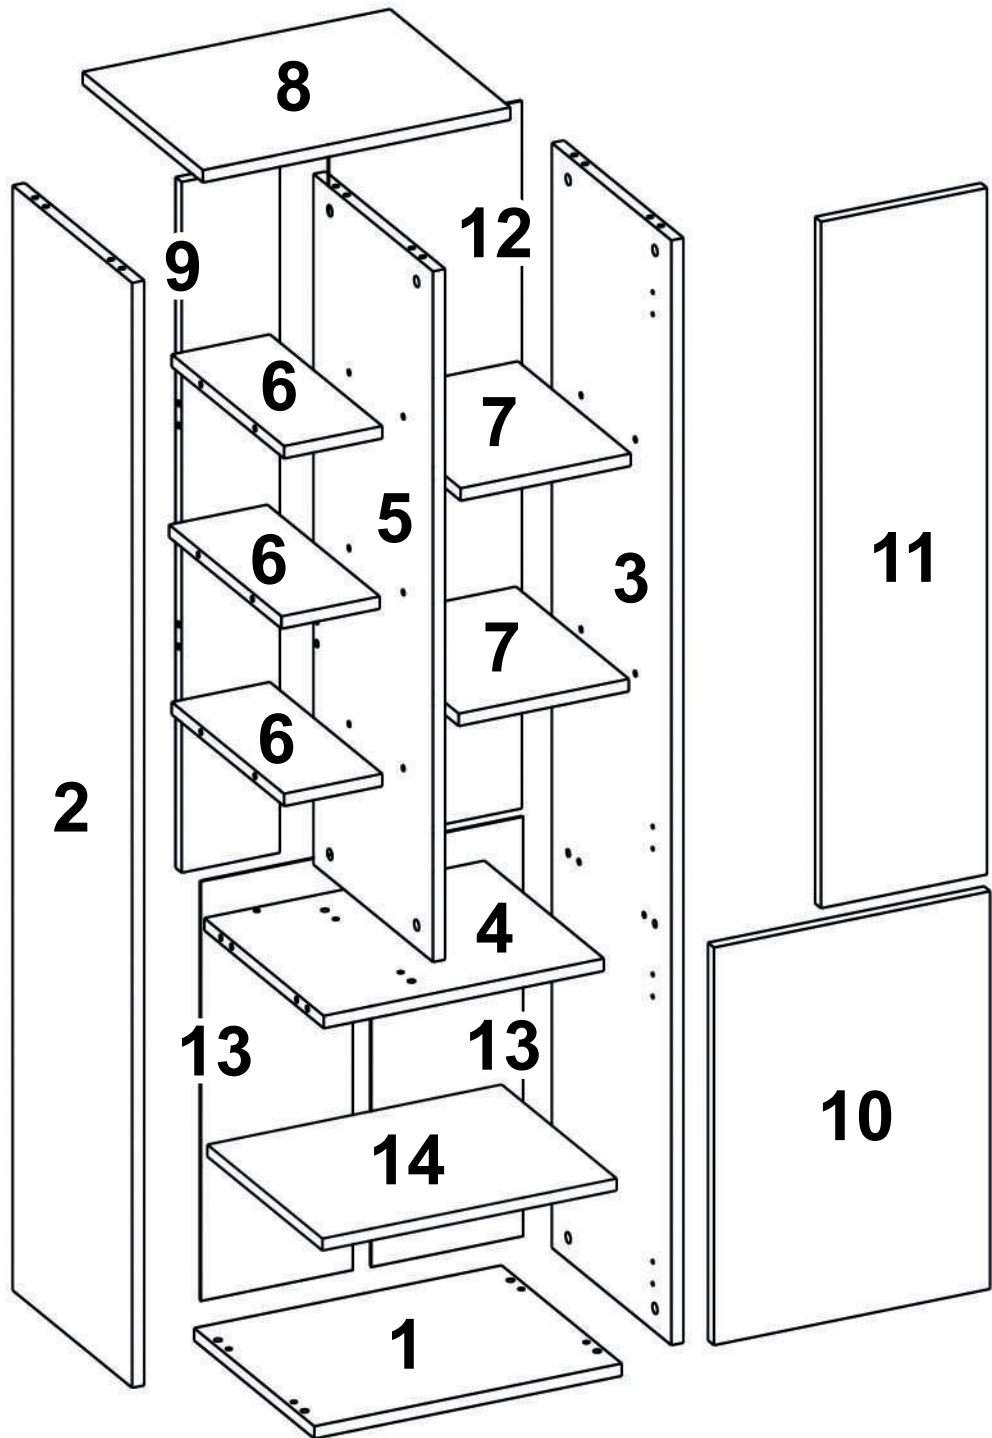

Koupelnová skříňka/Kúpeľňová skrinka LOCO 2

| | | | | |
|---|--|---|--|---|
|  B0501 x21 |  B0502 x21 |  B0503 x23 |  B0504 x21 |  D0154 x4 |
|  B0507 x20 |  B0301 x32 |  B0201 x2 |  B0307 x4 |  B0509 x4 |
|  B0105 x4 |  B0103 x4 |  B1303 x1 |  B0317 x1 |  B0306 x1 |
|  B1702 x4 |  B0318 x35 | | | |

D0154 B0301 B0501 B0502 B0503 B0504

x4

x12

x2

x2

x2

x2

B0301