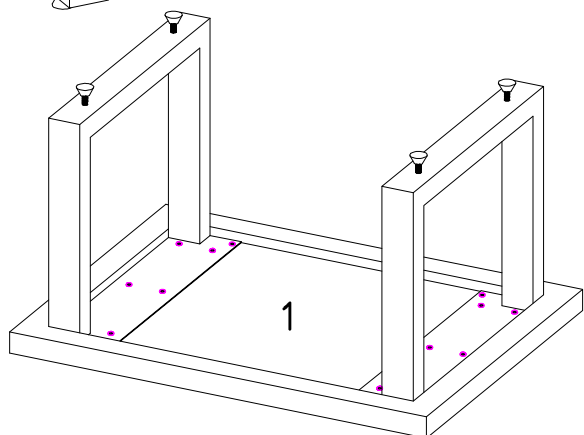

Konferenční stolek BAOL 2

MN02

3.5X18

1

B0301

B1003

16X

4X

B1003

1)

3.5X18 VIDA