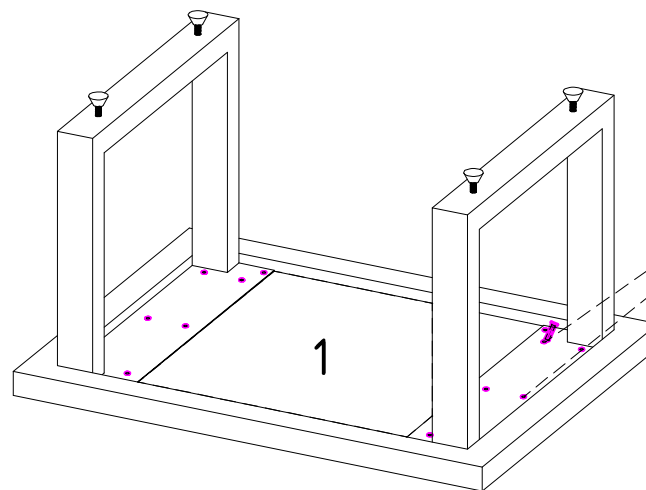

Konferenční stolek BAOL 2

MN02

3.5X18

1

B0301

B1003

16X

4X

B1003

1)

3.5X18 VIDA