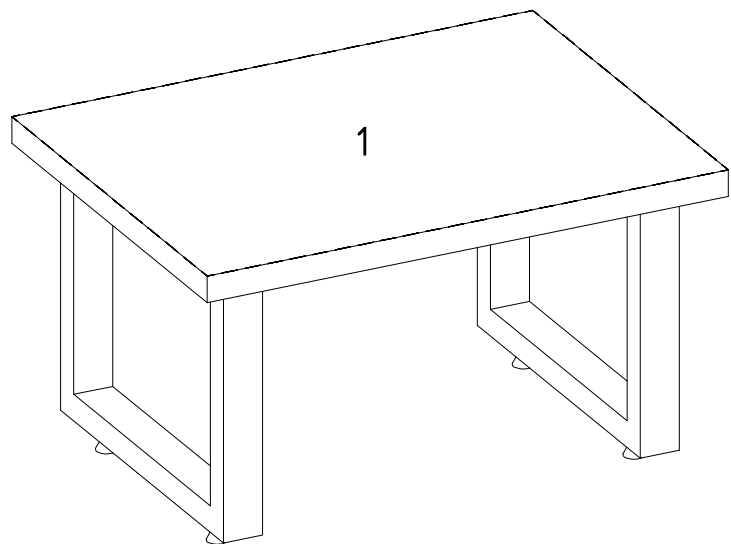

Konferenční stolek BAOL 2

MN02

3.5X18

1

B0301

B1003

16X

4X

B1003

1)

3.5X18 VIDA