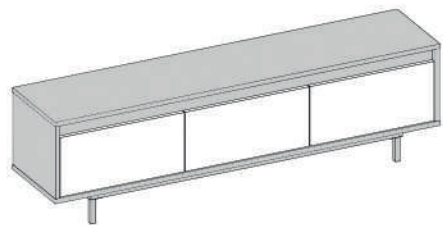

TV komoda LELO

Dovozce/Dovozca: SCANTO Nábytek, s.r.o., Jeremiášova 947/16, Praha 5/SCANTO Nábytek s.r.o., Nová 10/8144, Trnava

LV-1

2  B0501 x19	2  B0502 x19	2  B0503 x24	2  B0504 x19	3  B0301 x36
3  B0303 x6	P  D0154 x4	3  B1702 x4	1  B0105 x6	1  B0103 x6
3  B0318 x20				

B0303

B0301

x6

x12

- B0502 x6
- B0503 x6
- B0504 x6
- B0501 x6

- B0502 x2
- B0503 x6
- B0504 x2
- B0501 x2

B0502

B0503

B0504

B0501

x11

x12

x11

x11

B0103

B0105