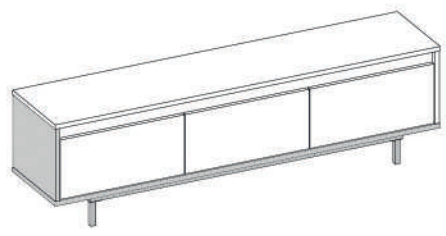

TV komoda LELO

Dovozce/Dovozca: SCANTO Nábytek, s.r.o., Jeremiášova 947/16, Praha 5/SCANTO Nábytek s.r.o., Nová 10/8144, Trnava

LV-1

2  B0501 x19	2  B0502 x19	2  B0503 x24	2  B0504 x19	3  B0301 x36
3  B0303 x6	P  D0154 x4	3  B1702 x4	1  B0105 x6	1  B0103 x6
3  B0318 x20				

B0303

B0301

x6

x12

- B0502 x6
- B0503 x6
- B0504 x6
- B0501 x6

- B0502 x2
- B0503 x6
- B0504 x2
- B0501 x2

B0502

B0503

B0504

B0501

x11

x12

x11

x11

B0103

B0105