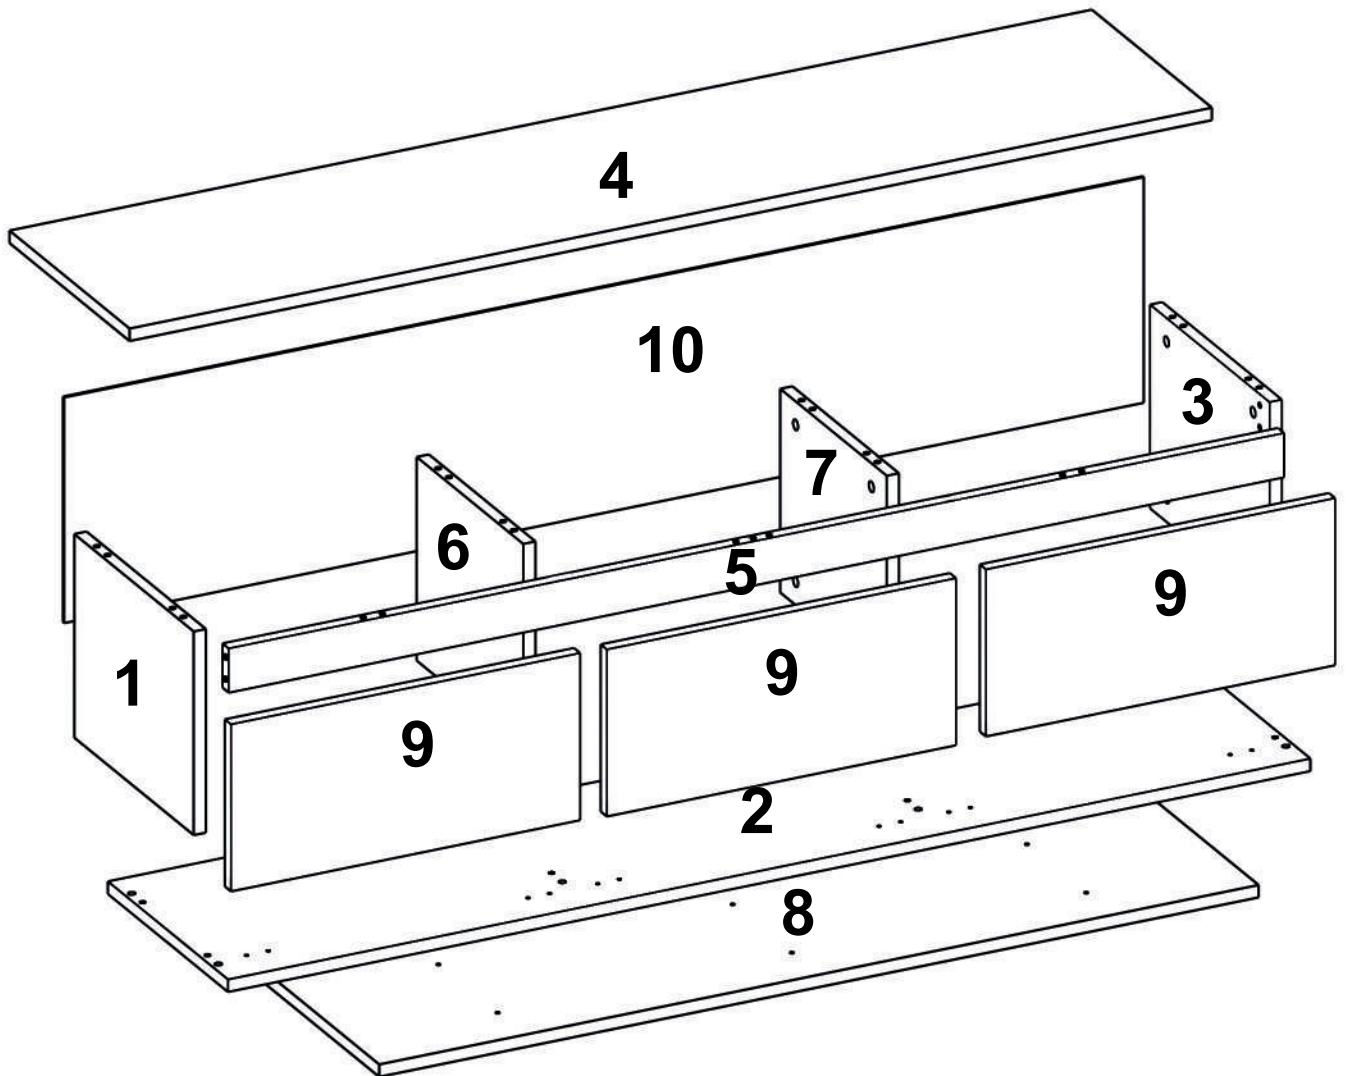

TV komoda LELO

Dovozce/Dovozca: SCANTO Nábytek, s.r.o., Jeremiášova 947/16, Praha 5/SCANTO Nábytek s.r.o., Nová 10/8144, Trnava

LV-1

2  B0501 x19	2  B0502 x19	2  B0503 x24	2  B0504 x19	3  B0301 x36
3  B0303 x6	P  D0154 x4	3  B1702 x4	1  B0105 x6	1  B0103 x6
3  B0318 x20				

B0303

B0301

x6

x12

- B0502 x6
- B0503 x6
- B0504 x6
- B0501 x6

- B0502 x2
- B0503 x6
- B0504 x2
- B0501 x2

B0502

B0503

B0504

B0501

x11

x12

x11

x11

B0103

B0105

B0301

x6

x6

x24

B0318

B1702

x20

x4