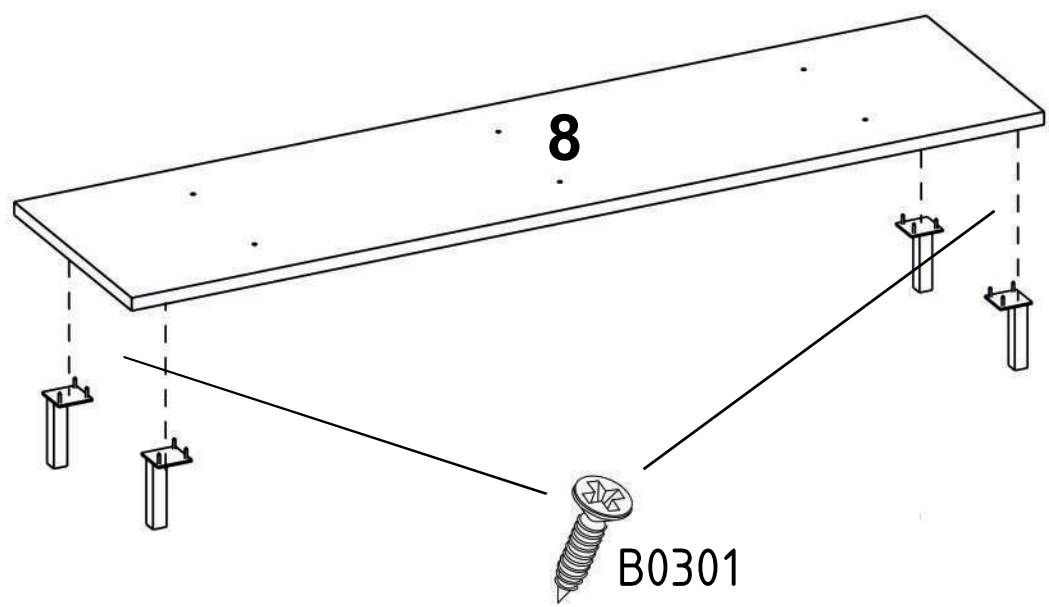

TV komoda LELO

Dovozce/Dovozca: SCANTO Nábytek, s.r.o., Jeremiášova 947/16, Praha 5/SCANTO Nábytek s.r.o., Nová 10/8144, Trnava

LV-1

2  B0501 x19	2  B0502 x19	2  B0503 x24	2  B0504 x19	3  B0301 x36
3  B0303 x6	P  D0154 x4	3  B1702 x4	1  B0105 x6	1  B0103 x6
3  B0318 x20				

B0303

B0301

x6

x12

- B0502 x6
- B0503 x6
- B0504 x6
- B0501 x6

- B0502 x2
- B0503 x6
- B0504 x2
- B0501 x2

B0502

B0503