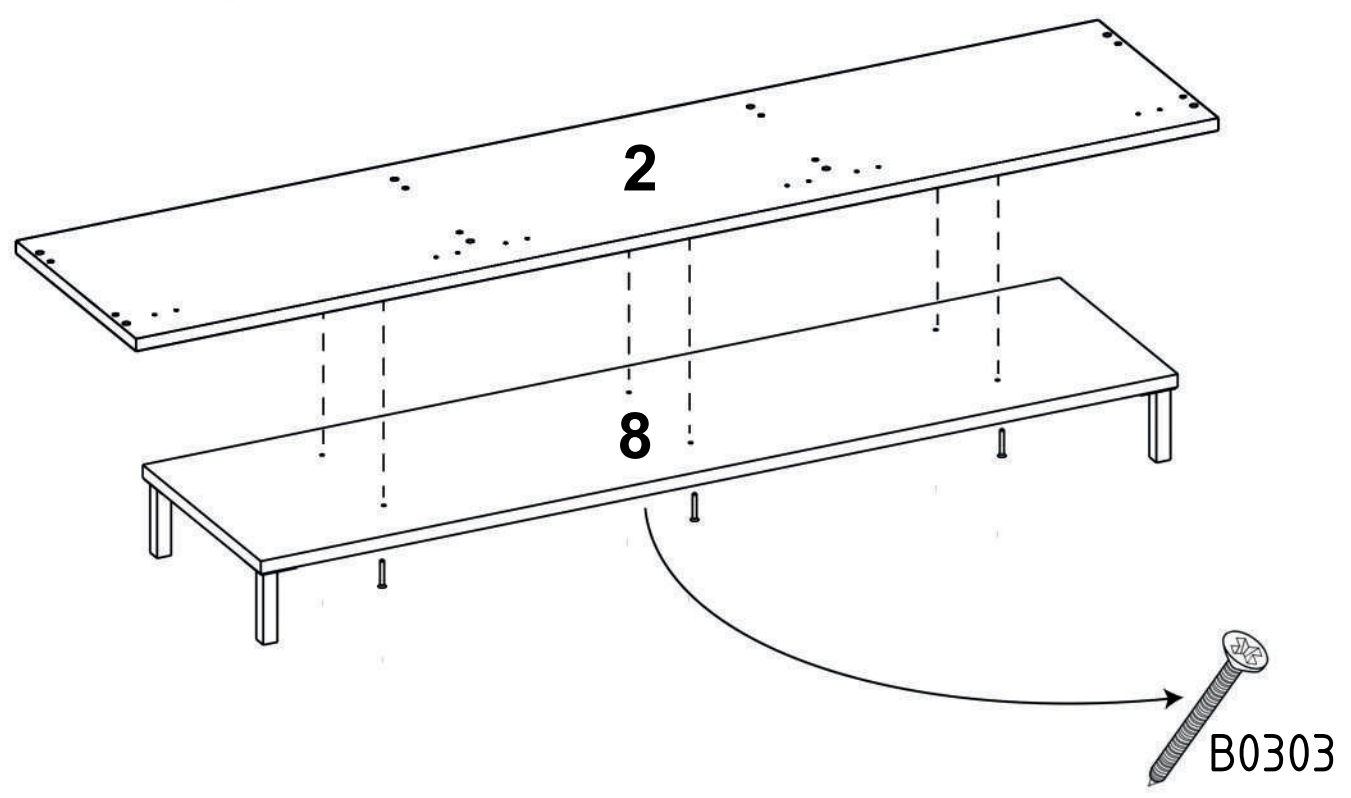

TV komoda LELO

Dovozce/Dovozca: SCANTO Nábytek, s.r.o., Jeremiášova 947/16, Praha 5/SCANTO Nábytek s.r.o., Nová 10/8144, Trnava

LV-1

2  B0501 x19	2  B0502 x19	2  B0503 x24	2  B0504 x19	3  B0301 x36
3  B0303 x6	P  D0154 x4	3  B1702 x4	1  B0105 x6	1  B0103 x6
3  B0318 x20				

B0303

B0301

x6

x12

- B0502 x6
- B0503 x6
- B0504 x6
- B0501 x6

- B0502 x2
- B0503 x6
- B0504 x2
- B0501 x2

B0502

B0503

B0504

B0501

x11

x12

x11

x11

B0103

B0105