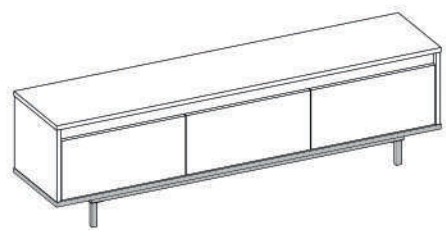

TV komoda LELO

Dovozce/Dovozca: SCANTO Nábytek, s.r.o., Jeremiášova 947/16, Praha 5/SCANTO Nábytek s.r.o., Nová 10/8144, Trnava

LV-1

2  B0501 x19	2  B0502 x19	2  B0503 x24	2  B0504 x19	3  B0301 x36
3  B0303 x6	P  D0154 x4	3  B1702 x4	1  B0105 x6	1  B0103 x6
3  B0318 x20				

B0303

B0301

x6

x12

- B0502 x6
- B0503 x6
- B0504 x6
- B0501 x6

- B0502 x2
- B0503 x6
- B0504 x2
- B0501 x2

B0502

B0503

B0504

B0501

x11

x12

x11

x11

B0103

B0105