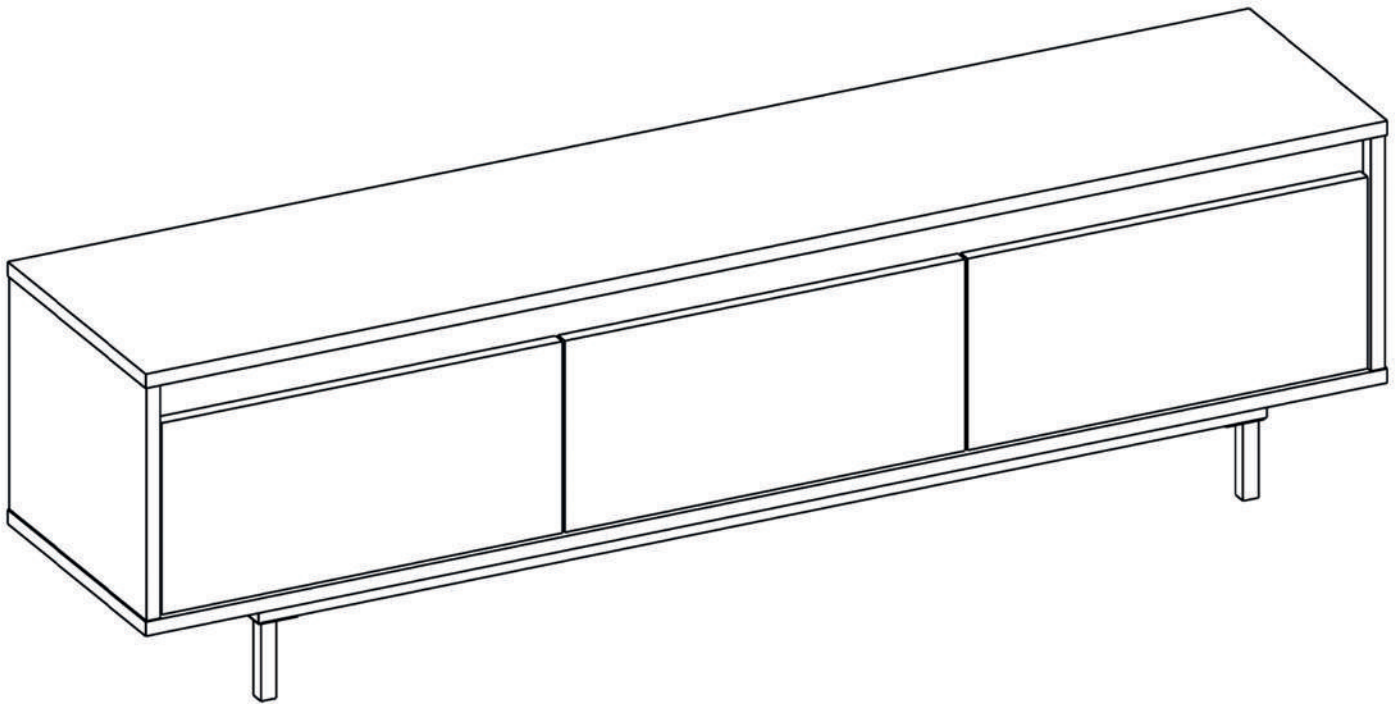

TV komoda LELO

Dovozce/Dovozca: SCANTO Nábytek, s.r.o., Jeremiášova 947/16, Praha 5/SCANTO Nábytek s.r.o., Nová 10/8144, Trnava

LV-1

2  B0501 x19	2  B0502 x19	2  B0503 x24	2  B0504 x19	3  B0301 x36
3  B0303 x6	P  D0154 x4	3  B1702 x4	1  B0105 x6	1  B0103 x6
3  B0318 x20				

B0303

B0301

x6

x12

- B0502 x6
- B0503 x6
- B0504 x6
- B0501 x6

- B0502 x2
- B0503 x6
- B0504 x2
- B0501 x2

B0502

B0503