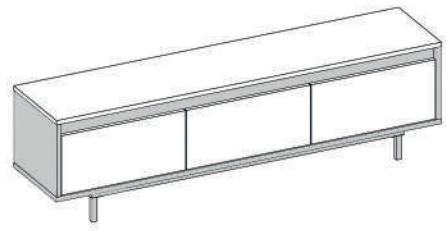

TV komoda LELO

Dovozce/Dovozca: SCANTO Nábytek, s.r.o., Jeremiášova 947/16, Praha 5/SCANTO Nábytek s.r.o., Nová 10/8144, Trnava

LV-1

2  B0501 x19	2  B0502 x19	2  B0503 x24	2  B0504 x19	3  B0301 x36
3  B0303 x6	P  D0154 x4	3  B1702 x4	1  B0105 x6	1  B0103 x6
3  B0318 x20				

B0303

B0301

x6

x12

- B0502 x6
- B0503 x6
- B0504 x6
- B0501 x6

- B0502 x2
- B0503 x6
- B0504 x2
- B0501 x2

B0502

B0503

B0504

B0501

x11

x12

x11

x11

B0103

B0105