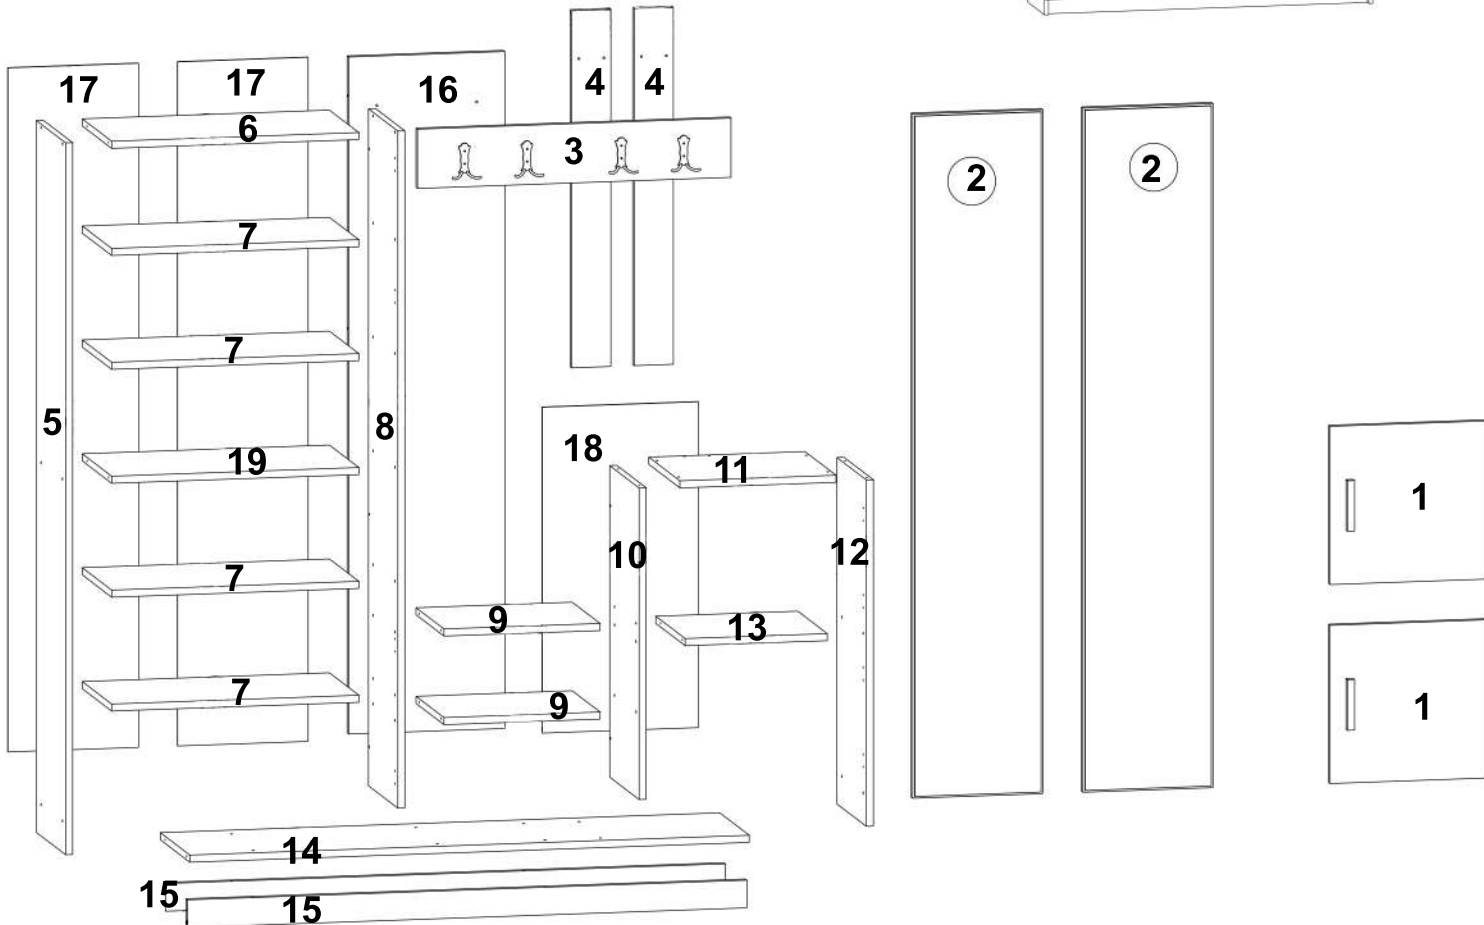

P edsí ová sestava/Predsieňová zostava DORAS 2

Bu modülün kurulumu için gerekli olan araçlar.

SEZNAM PŘÍSLUŠENSTVÍ/ZOZNAM PRÍSLUŠENSTVA

B0304  x56	B0301  x56	B0101  x10	B0105  x10	B0508  x16
COLOR 1 x COLOR 2 x56 	B0318  x60	B0303  x8	B1201  x4	B0307  x4
B0205  x2	B1401  x2			

NÁHLED/NÁHLED

B0304

2

1

3

1

B0304

B0303

4

5

B0101

B0105

B0301

B1201

B0508

B0205