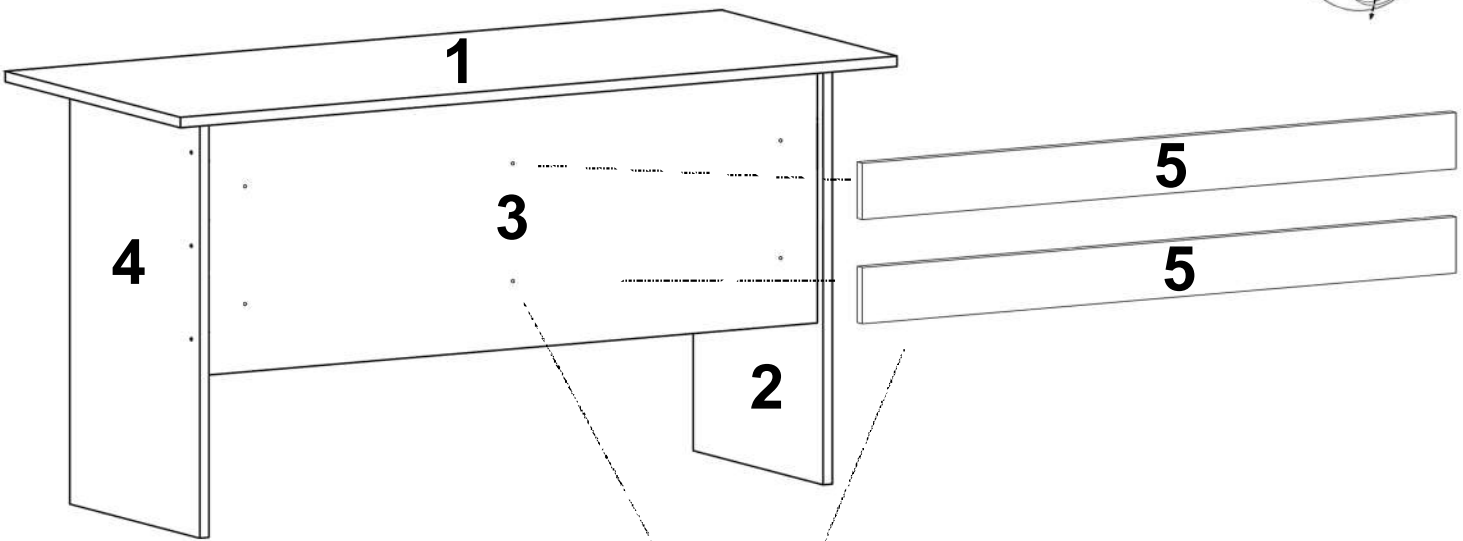

B0303

x6

B0502

x4

B0501

x4

B0503

x4

B0504

x4

3

4