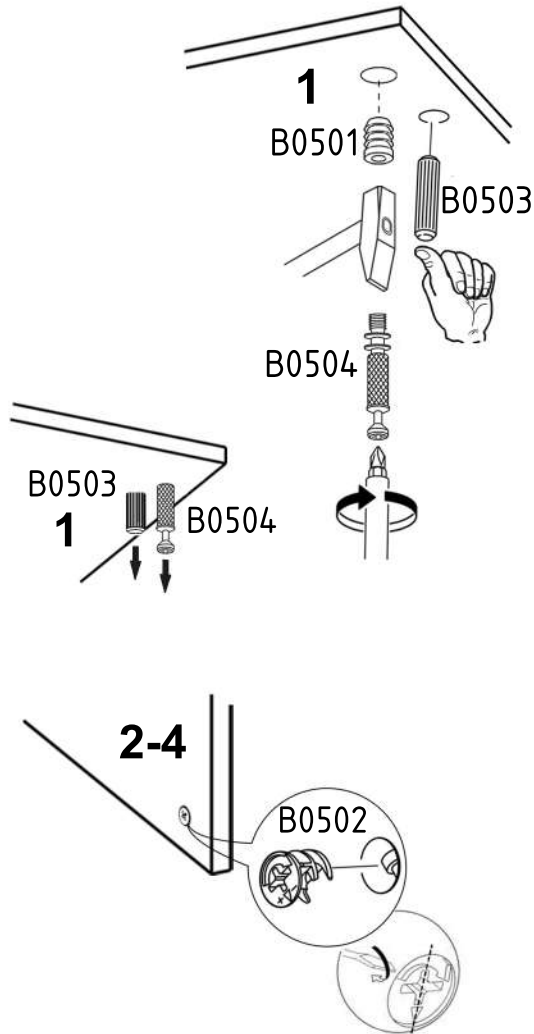

Kancelá ská sestava/Kancelárska zostava BAVO 6

VO1

 <p>B0501 x4</p>	 <p>B0502 x4</p>	 <p>B0503 x4</p>	 <p>B0504 x4</p>	 <p>B0304 x6</p>
 <p>B0303 x6</p>	 <p>COLOR 1 x6 COLOR 2</p>			

B0304

x6

1

2

B0303

x6

B0502

x4

B0501

x4

B0503

x4

B0504

x4

3

4

Vario B

Vario C

Vario C

A01  4x	A02  4x	A70  4x	A09 4x50  18x	A10 3,5x18 YHB  14x
A14 M4x22  6x	A16 COLOUR 1 6x COLOUR 2 x 	A24 96 mm  3x	A28  15x	A59 35 cm Ray  6x
A03  4x	A04 4x10  6x	A05  12x		
A06 Mini Minifix  12x				

V05

 B0501 x6	 B0502 x6	 B0503 x6	 B0504 x6	 B0301 x24
 B0304 x14	 B0307 x6	 B0205 x3	 B0105 x6	 B0101 x6
 B0508 x4	 B0318 x40	 COLOR1 x8 COLOR2 x		

B0304

x14

B0501 B0502 B0503 B0504 B0508

x6

x6

x6