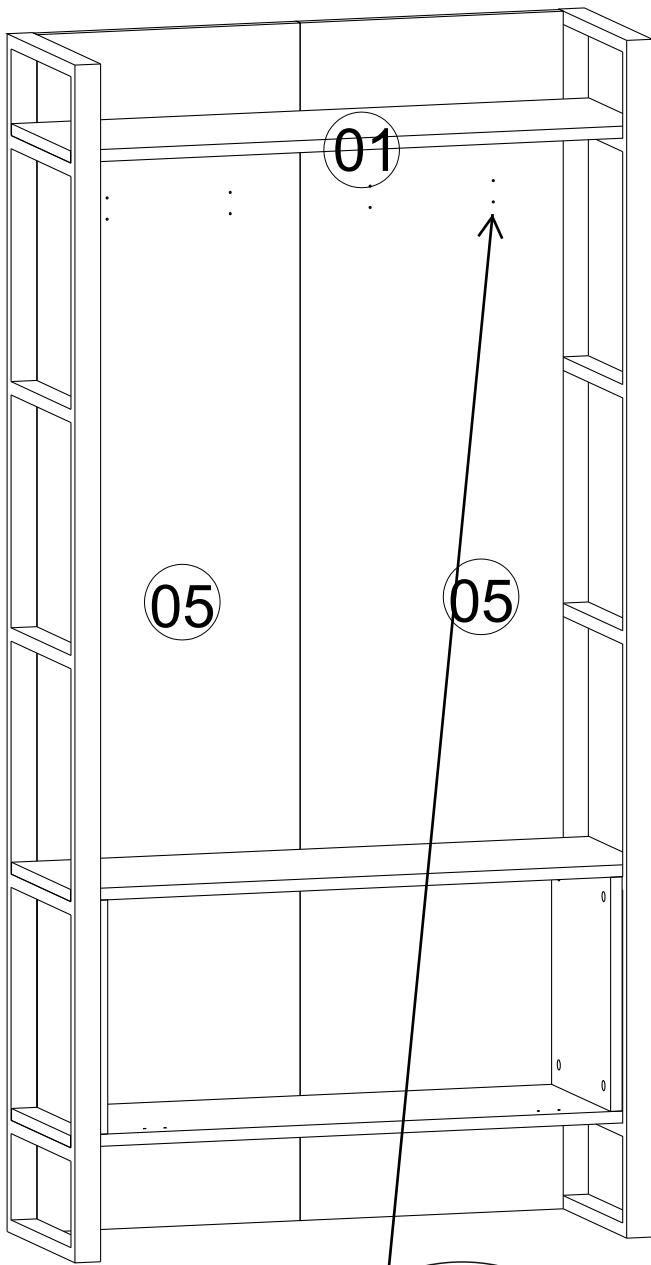

SEZNAM P ÍSLUŠENSTVÍ/ZOZNAM PRÍSLUŠENSTVA

A01 Minifix Gövde  8x	A02 Minifix ! ¥  8x	A09  12x	A10  23x	A12 Düz Mentеше  2x
A13 Mentеше Altlığı  2x	A16 Tapa Renk 1 12x Renk 2(SYH) 8X	A20 5x35  12x	A36 Şa  4x	A19 ! akas  2x
A70 Minifix Dübel  8x	A41 Keçe  4x	 8x		