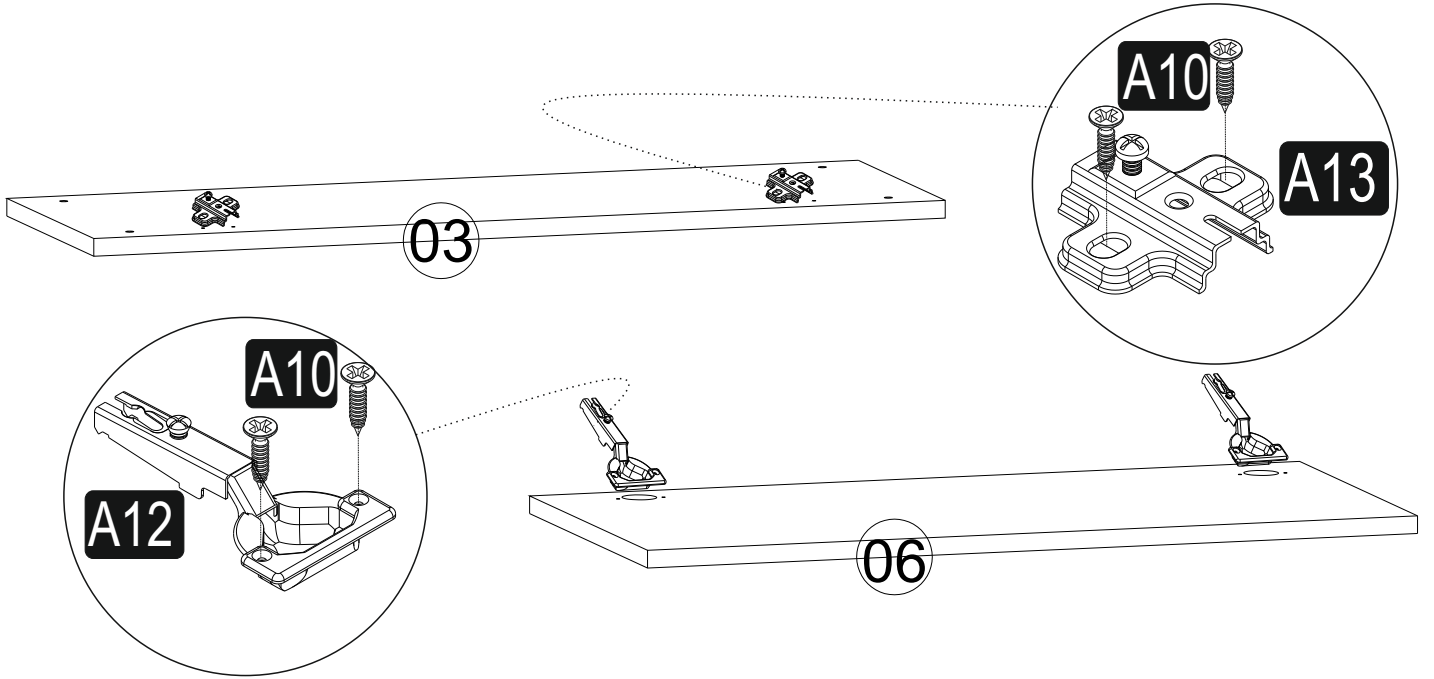

SEZNAM P ÍSLUŠENSTVÍ/ZOZNAM PRÍSLUŠENSTVA

A01 Minifix Gövde  8x	A02 Minifix ! ¥  8x	A09  12x	A10  23x	A12 Düz Mentеше  2x
A13 Mentеше Altlığı  2x	A16 Tapa Renk 1 12x Renk 2(SYH) 8X	A20 5x35  12x	A36 Şa  4x	A19 ! akas  2x
A70 Minifix Dübel  8x	A41 Keçe  4x	 8x		