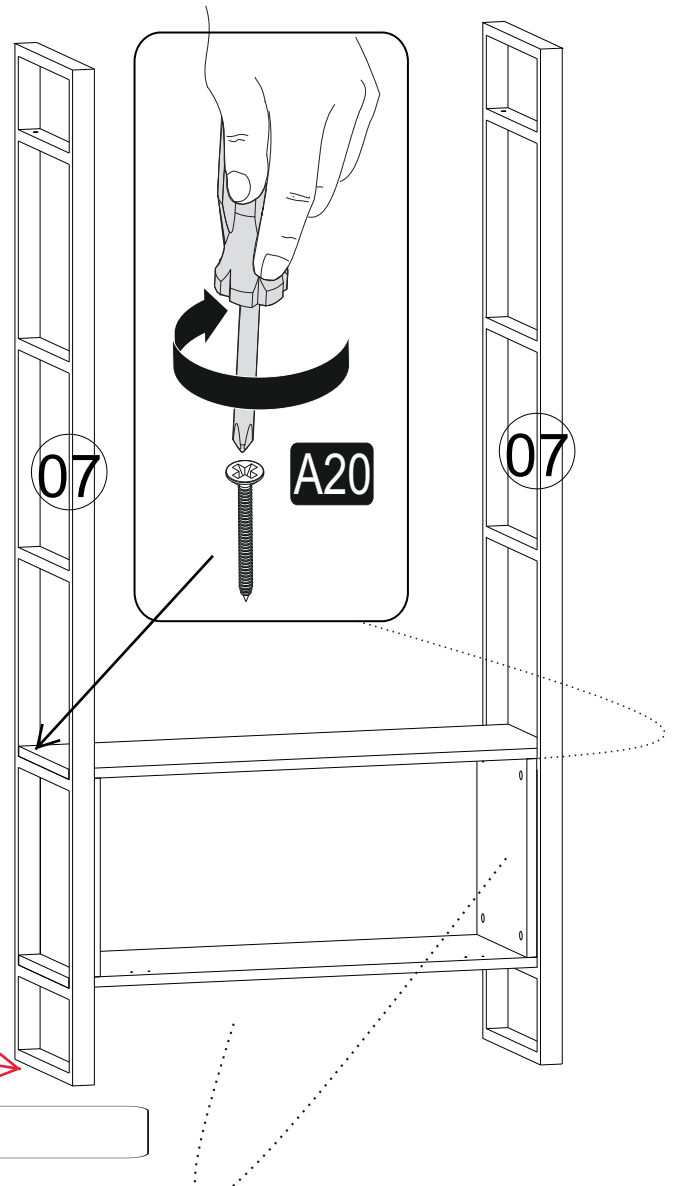

SEZNAM P ÍSLUŠENSTVÍ/ZOZNAM PRÍSLUŠENSTVA

A01 Minifix Gövde  8x	A02 Minifix ! ¥  8x	A09  12x	A10  23x	A12 Düz Mentеше  2x
A13 Mentеше Altlığı  2x	A16 Tapa Renk 1 12x Renk 2(SYH) 8X	A20 5x35  12x	A36 Şa  4x	A19 ! akas  2x
A70 Minifix Dübel  8x	A41 Keçe  4x	 8x		