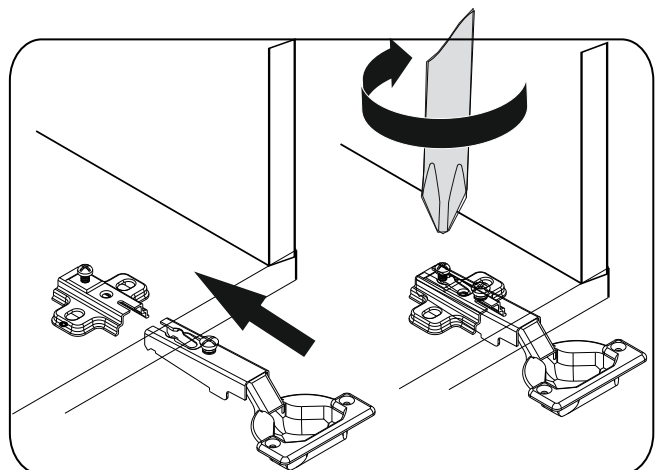

SEZNAM P ÍSLUŠENSTVÍ/ZOZNAM PRÍSLUŠENSTVA

A01 Minifix Gövde  8x	A02 Minifix ! ¥  8x	A09  12x	A10  23x	A12 Düz Mentеше  2x
A13 Mentеше Altlığı  2x	A16 Tapa Renk 1 12x Renk 2(SYH) 8X	A20 5x35  12x	A36 Şa  4x	A19 ! akas  2x
A70 Minifix Dübel  8x	A41 Keçe  4x	 8x		