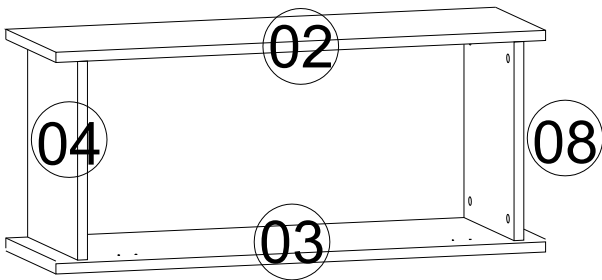

SEZNAM P ÍSLUŠENSTVÍ/ZOZNAM PRÍSLUŠENSTVA

A01 Minifix Gövde  8x	A02 Minifix ! ¥  8x	A09  12x	A10  23x	A12 Düz Mentеше  2x
A13 Mentеше Altlığı  2x	A16 Tapa Renk 1 12x Renk 2(SYH) 8X	A20 5x35  12x	A36 Şa  4x	A19 ! akas  2x
A70 Minifix Dübel  8x	A41 Keçe  4x	 8x		