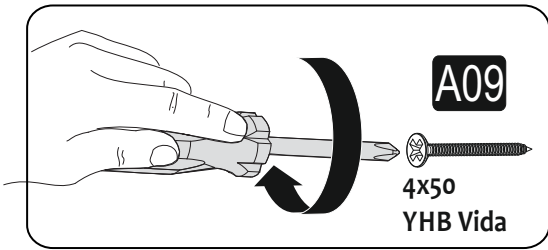

SEZNAM P ÍSLUŠENSTVÍ/ZOZNAM PRÍSLUŠENSTVA

A01 Minifix Gövde  8x	A02 Minifix ! ¥  8x	A09  12x	A10  23x	A12 Düz Mentеше  2x
A13 Mentеше Altlığı  2x	A16 Tapa Renk 1 12x Renk 2(SYH) 8X	A20 5x35  12x	A36 Şa  4x	A19 ! akas  2x
A70 Minifix Dübel  8x	A41 Keçe  4x	 8x		