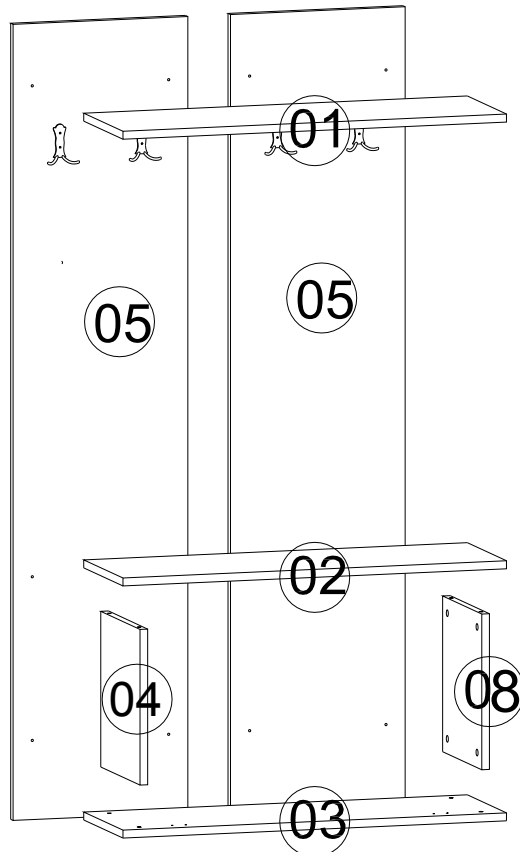

SEZNAM P ÍSLUŠENSTVÍ/ZOZNAM PRÍSLUŠENSTVA

A01 Minifix Gövde  8x	A02 Minifix ! ¥  8x	A09  12x	A10  23x	A12 Düz Mentеше  2x
A13 Mentеше Altlığı  2x	A16 Tapa Renk 1 12x Renk 2(SYH) 8X	A20 5x35  12x	A36 Şa  4x	A19 ! akas  2x
A70 Minifix Dübel  8x	A41 Keçe  4x	 8x		