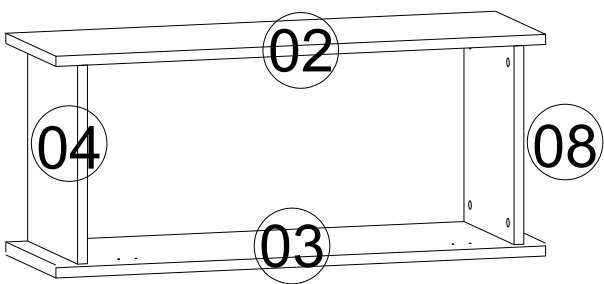

SEZNAM P ÍSLUŠENSTVÍ//ZOZNAM PRÍSLUŠENSTVA

A01 Minifix Gövde  8x	A02 Minifix ! ¥  8x	A09  12x	A10  23x	A12 Düz Mentеше  2x
A13 Mentеше Altlığı  2x	A16 Tapa Renk 1 12x Renk 2(SYH) 8X	A20 5x35  12x	A36 Şa  4x	A19 ! akas  2x
A70 Minifix Dübel  8x	A41 Keçe  4x	 8x		