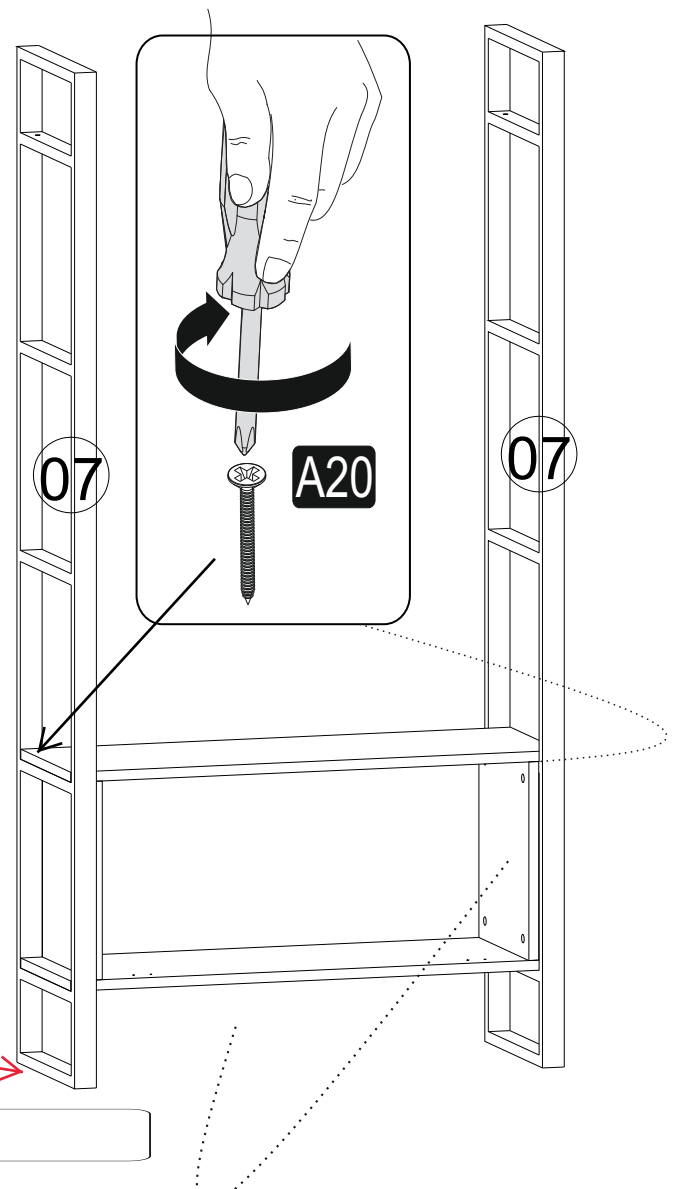

SEZNAM P ÍSLUŠENSTVÍ//ZOZNAM PRÍSLUŠENSTVA

A01 Minifix Gövde  8x	A02 Minifix ! ¥  8x	A09  12x	A10  23x	A12 Düz Mentеше  2x
A13 Mentеше Altlığı  2x	A16 Tapa Renk 1 12x Renk 2(SYH) 8X	A20 5x35  12x	A36 Şa  4x	A19 ! akas  2x
A70 Minifix Dübel  8x	A41 Keçe  4x	 8x		