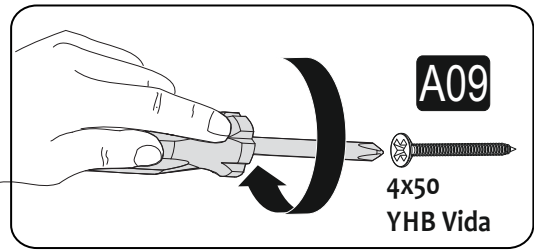

SEZNAM P ÍSLUŠENSTVÍ//ZOZNAM PRÍSLUŠENSTVA

A01 Minifix Gövde  8x	A02 Minifix ! ¥  8x	A09  12x	A10  23x	A12 Düz Mentеше  2x
A13 Mentеше Altlığı  2x	A16 Tapa Renk 1 12x Renk 2(SYH) 8X	A20 5x35  12x	A36 Şa  4x	A19 ! akas  2x
A70 Minifix Dübel  8x	A41 Keçe  4x	 8x		