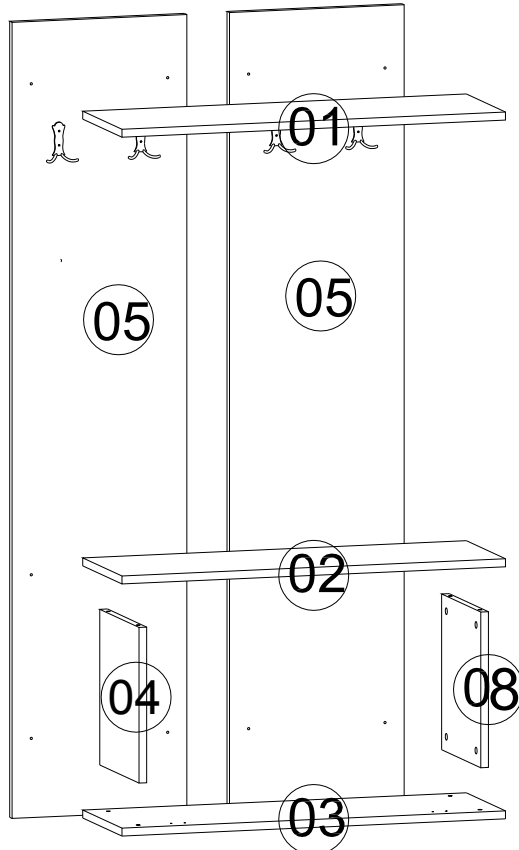

SEZNAM P ÍSLUŠENSTVÍ//ZOZNAM PRÍSLUŠENSTVA

A01 Minifix Gövde  8x	A02 Minifix ! ¥  8x	A09  12x	A10  23x	A12 Düz Mentеше  2x
A13 Mentеше Altlığı  2x	A16 Tapa Renk 1 12x Renk 2(SYH) 8X	A20 5x35  12x	A36 Şa  4x	A19 ! akas  2x
A70 Minifix Dübel  8x	A41 Keçe  4x	 8x		