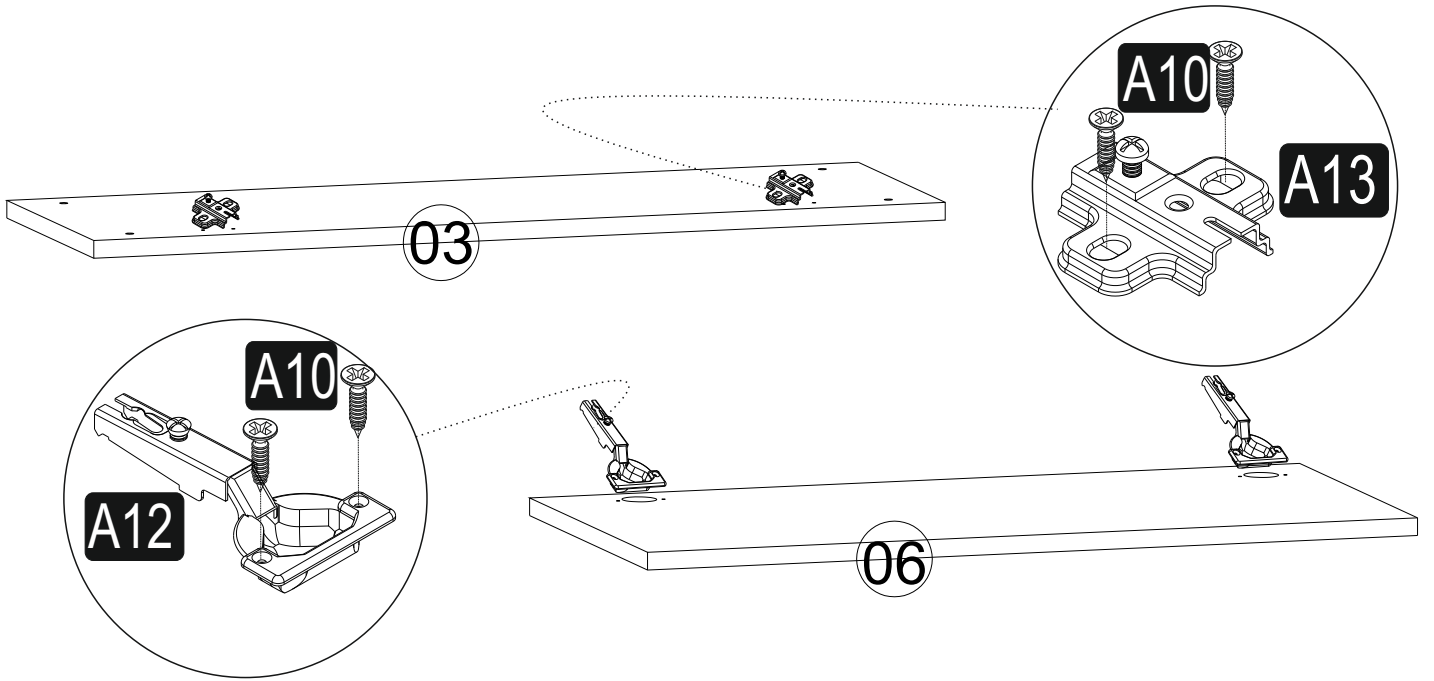

SEZNAM P ÍSLUŠENSTVÍ//ZOZNAM PRÍSLUŠENSTVA

A01 Minifix Gövde  8x	A02 Minifix ! ¥  8x	A09  12x	A10  23x	A12 Düz Mentеше  2x
A13 Mentеше Altlığı  2x	A16 Tapa Renk 1 12x Renk 2(SYH) 8X	A20 5x35  12x	A36 Şa  4x	A19 ! akas  2x
A70 Minifix Dübel  8x	A41 Keçe  4x	 8x		