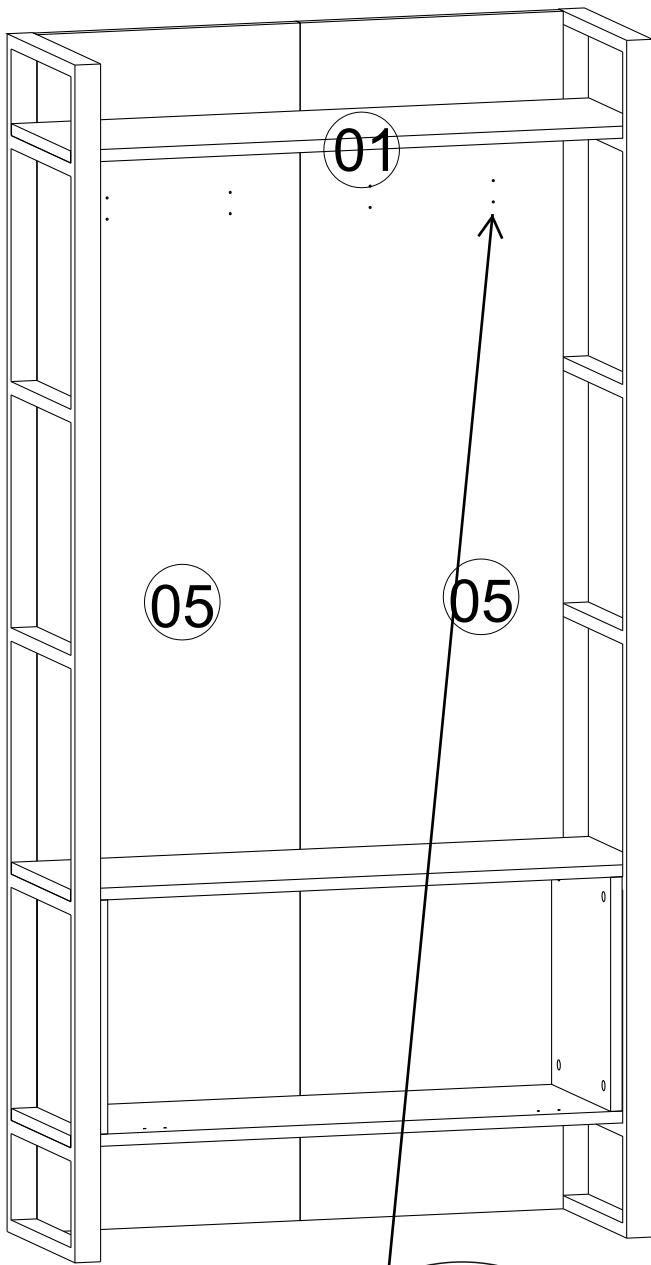

SEZNAM P ÍSLUŠENSTVÍ//ZOZNAM PRÍSLUŠENSTVA

A01 Minifix Gövde  8x	A02 Minifix ! ¥  8x	A09  12x	A10  23x	A12 Düz Mentеше  2x
A13 Mentеше Altlığı  2x	A16 Tapa Renk 1 12x Renk 2(SYH) 8X	A20 5x35  12x	A36 Şa  4x	A19 ! akas  2x
A70 Minifix Dübel  8x	A41 Keçe  4x	 8x		