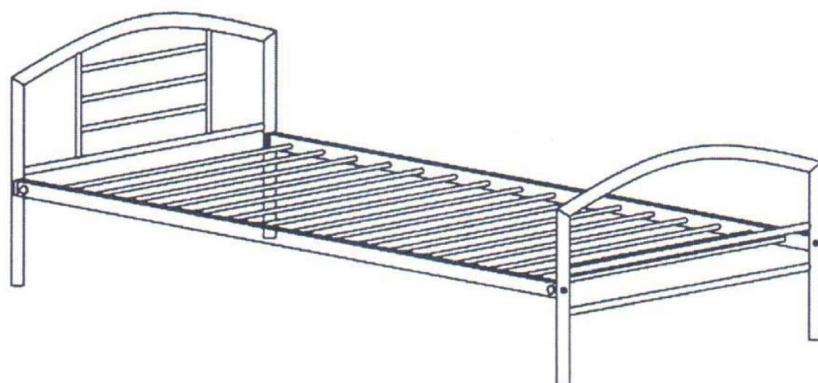

NÁVOD NA MONTÁŽ - BED-1900 SIL

D 4X M8X84mm

E 1X 5mm

F 4X

G 4X