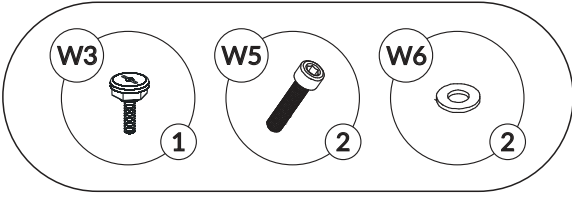

MONTÁŽNÍ/MONTÁŽNY NÁVOD FRESNO

1	1800	420	18	2
2	372	160	18	2
3	1056	160	13	1
104	1796	100	18	2
105	800	80	18	2
106	1634	798	16	1
7	1055	159	4	1

A-1

A-3

B-1

B-2

B-3

W3

1

W5

2

W6

2

W3

W6

W6