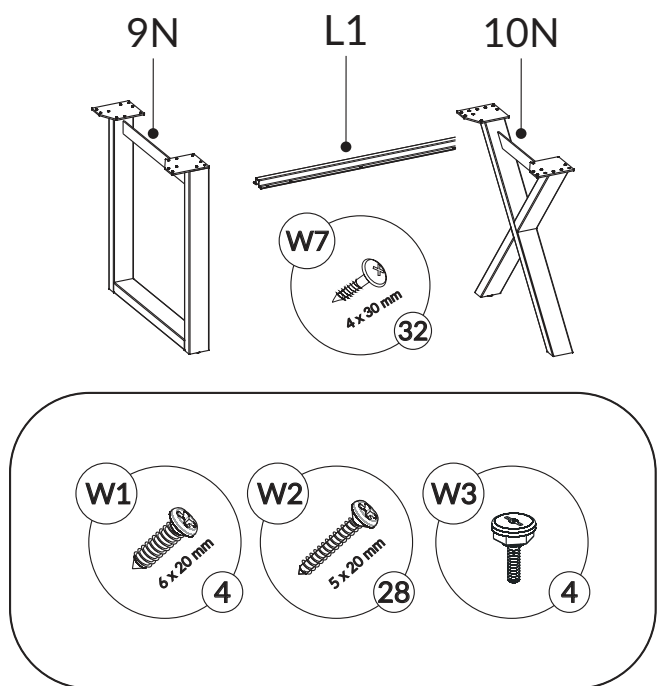

MONTÁŽNÍ/MONTÁŽNY NÁVOD FRESNO

1	1800	420	18	2
2	372	160	18	2
3	1056	160	13	1
104	1796	100	18	2
105	800	80	18	2
106	1634	798	16	1
7	1055	159	4	1

A-1

A-3

B-1

B-2

B-3

W3