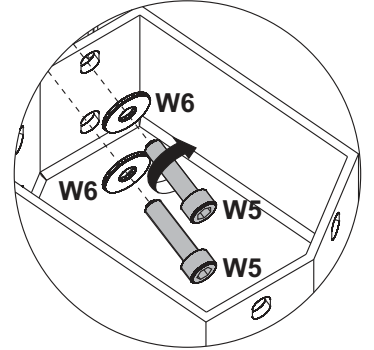

MONTÁŽNÍ/MONTÁŽNY NÁVOD FRESNO

1	1800	420	18	2
2	372	160	18	2
3	1056	160	13	1
104	1796	100	18	2
105	800	80	18	2
106	1634	798	16	1
7	1055	159	4	1

A-1

A-3

B-1

B-2

B-3

W3