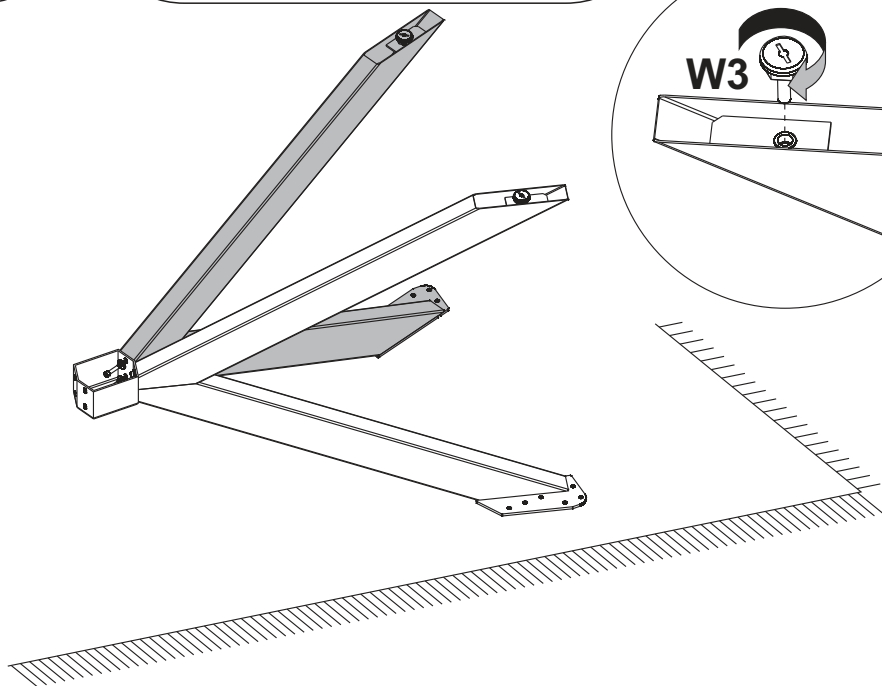

MONTÁŽNÍ/MONTÁŽNY NÁVOD FRESNO

1	1800	420	18	2
2	372	160	18	2
3	1056	160	13	1
104	1796	100	18	2
105	800	80	18	2
106	1634	798	16	1
7	1055	159	4	1

A-1

A-3

B-1

B-2

B-3

W3