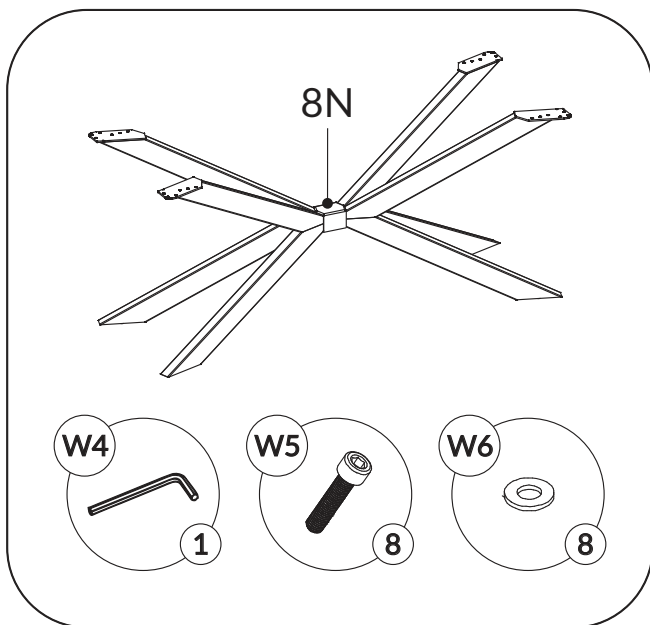

MONTÁŽNÍ/MONTÁŽNY NÁVOD FRESNO

1	1800	420	18	2
2	372	160	18	2
3	1056	160	13	1
104	1796	100	18	2
105	800	80	18	2
106	1634	798	16	1
7	1055	159	4	1

A-1

A-3

B-1

B-2

B-3

W3

1

W5

2

W6

2

W3

W6

W6