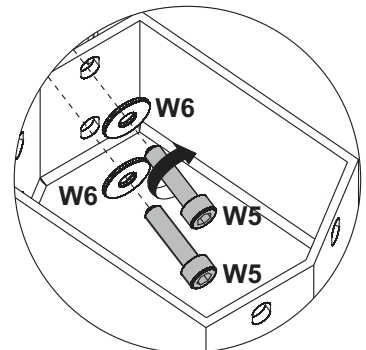

MONTÁŽNÍ/MONTÁŽNY NÁVOD FRESNO

1	1800	420	18	2
2	372	160	18	2
3	1056	160	13	1
104	1796	100	18	2
105	800	80	18	2
106	1634	798	16	1
7	1055	159	4	1

A-1

A-3

B-1

B-2

B-3

W3