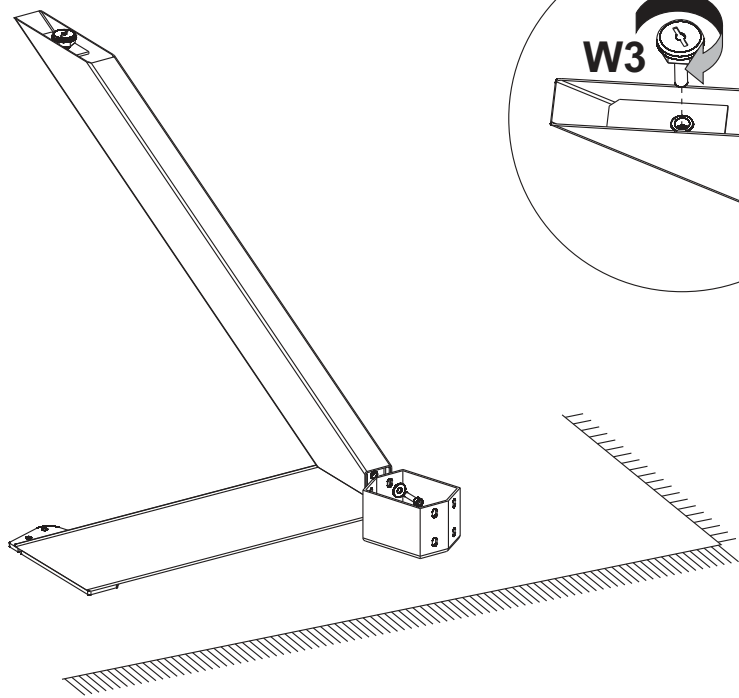

MONTÁŽNÍ/MONTÁŽNY NÁVOD FRESNO

1	1800	420	18	2
2	372	160	18	2
3	1056	160	13	1
104	1796	100	18	2
105	800	80	18	2
106	1634	798	16	1
7	1055	159	4	1

A-1

A-3

B-1

B-2

B-3

W3