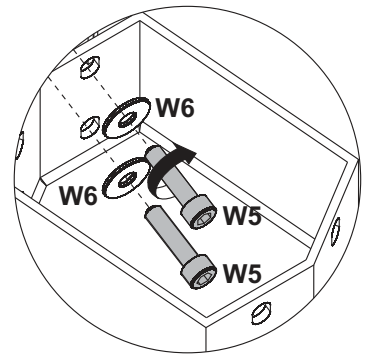

# MONTÁŽNÍ/MONTÁŽNY NÁVOD FRESNO

1	2100	420	18	2
2	522	160	18	2
3	1056	160	13	1
4	2096	100	18	2
5	800	80	18	2
6	1934	798	16	1
7	1055	159	4	1

**A-1**

W1

4

W3

4

**A-3**

**B-1**

**B-2**