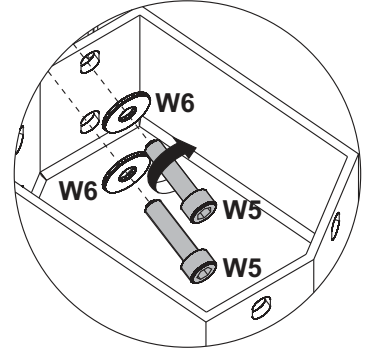

# MONTÁŽNÍ/MONTÁŽNY NÁVOD FRESNO

1	2100	420	18	2
2	522	160	18	2
3	1056	160	13	1
4	2096	100	18	2
5	800	80	18	2
6	1934	798	16	1
7	1055	159	4	1

**A-1**

W1

4

W3

4

**A-3**

**B-1**

**B-2**