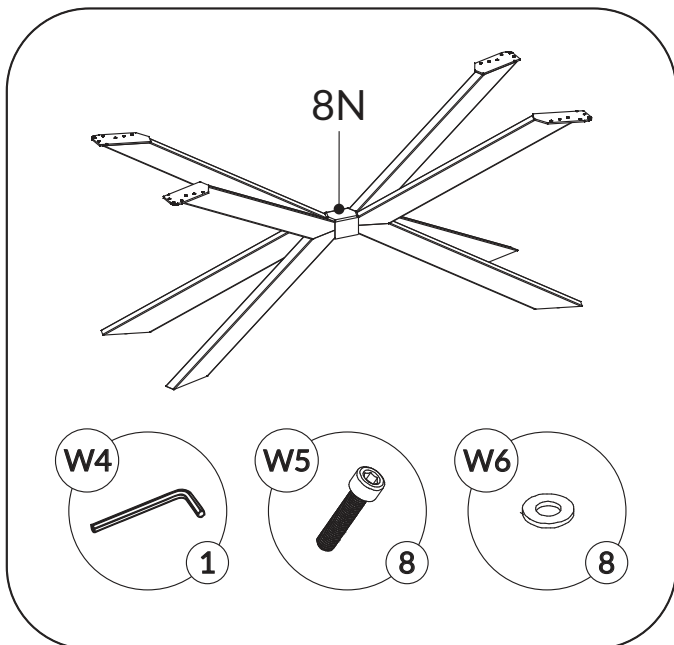

# MONTÁŽNÍ/MONTÁŽNY NÁVOD FRESNO

1	2100	420	18	2
2	522	160	18	2
3	1056	160	13	1
4	2096	100	18	2
5	800	80	18	2
6	1934	798	16	1
7	1055	159	4	1

**A-1**

W1

4

W3

4

**A-3**

**B-1**

**B-2**

# B-3

W3

1

W5

2

W6

2

W3