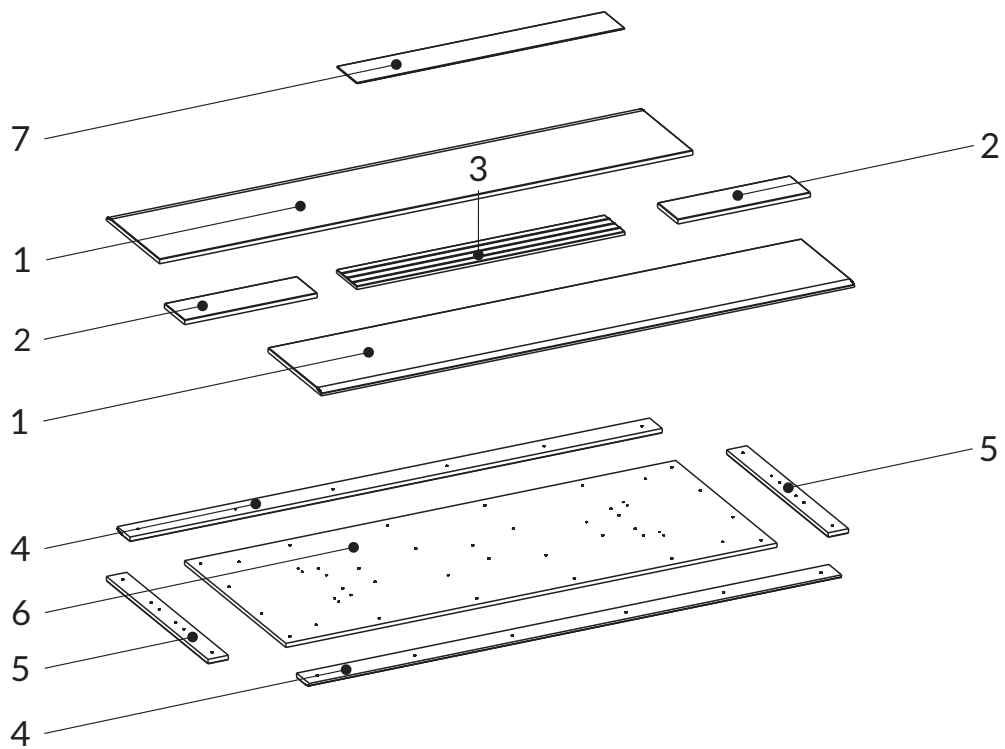

# MONTÁŽNÍ/MONTÁŽNY NÁVOD FRESNO

1	2100	420	18	2
2	522	160	18	2
3	1056	160	13	1
4	2096	100	18	2
5	800	80	18	2
6	1934	798	16	1
7	1055	159	4	1

**A-1**

W1

4

W3

4

**A-3**

**B-1**

**B-2**