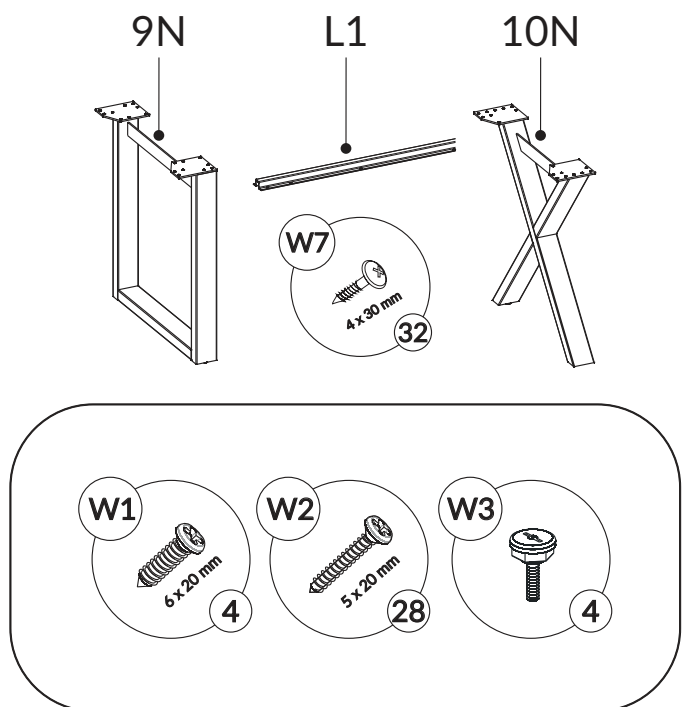

# MONTÁŽNÍ/MONTÁŽNY NÁVOD FRESNO

1	2100	420	18	2
2	522	160	18	2
3	1056	160	13	1
4	2096	100	18	2
5	800	80	18	2
6	1934	798	16	1
7	1055	159	4	1

**A-1**

W1

4

W3

4

**A-3**

**B-1**

**B-2**