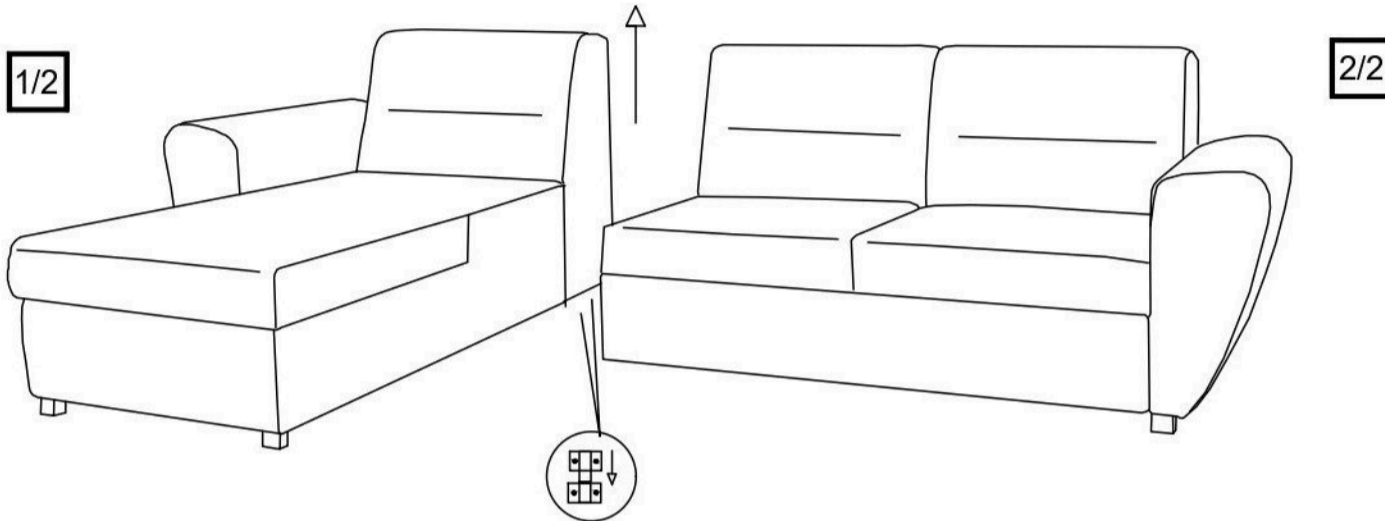

MONTAGEANLEITUNG
NAVCD SESTAVA
NAVCD ZOSTAWA
Návod k montáži/
Návod na montáž

CORATO L

Max 240 kg
3 x 80 kg

Je zakázáno umisťovať nábytok v blízkosti zdrojů tepla/Je zakázané umiestňovať nábytok v blízkosti zdrojov tepla