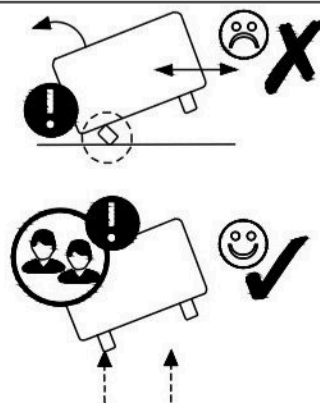

MONTAGEANLEITUNG
NAVCD SESTAVA
NAVCD ZOSTAWA
Návod k montáži/
Návod na montáž

CORATO L

Max 240 kg
3 x 80 kg

Je zakázáno umisťovať nábytok v blízkosti zdrojů tepla/Je zakázané umiestňovať nábytok v blízkosti zdrojov tepla

POZOR! Je zakázáno se dotýkat mechanismu. Hrozí nebezpečí přiskřípnutí prstu/POZOR! Je zakázané dotýkat sa mechanismu. Hrozí nebezpečenstvo pricviknutia prsta