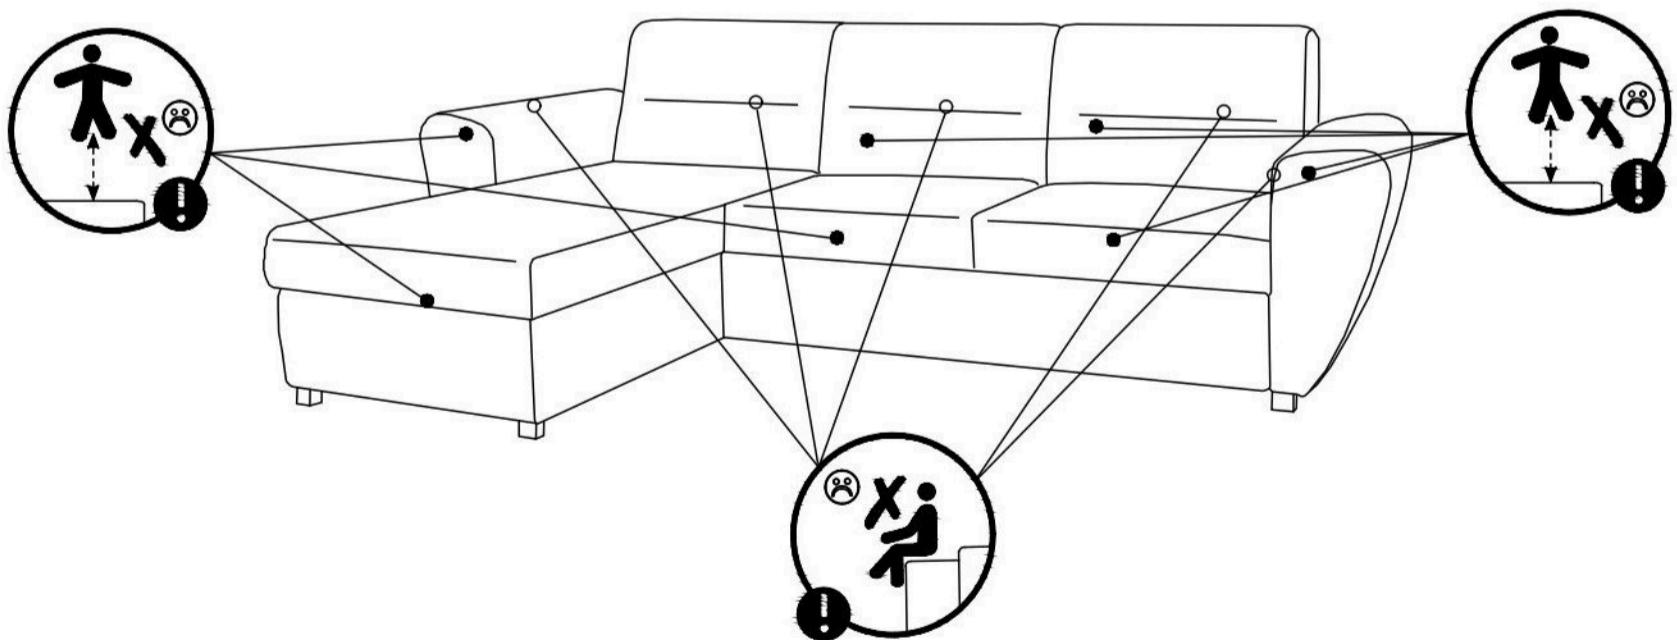

MONTAGEANLEITUNG
NAVCD SESTAVA
NAVCD ZOSTAWA
Návod k montáži/
Návod na montáž

CORATO L

Max 240 kg
3 x 80 kg

Je zakázáno umisťovať nábytok v blízkosti zdrojů tepla/Je zakázané umiestňovať nábytok v blízkosti zdrojov tepla

POZOR! Je zakázáno se dotýkat mechanismu. Hrozí nebezpečí přiskřípnutí prstu/POZOR! Je zakázané dotýkat sa mechanismu. Hrozí nebezpečenstvo pricviknutia prsta