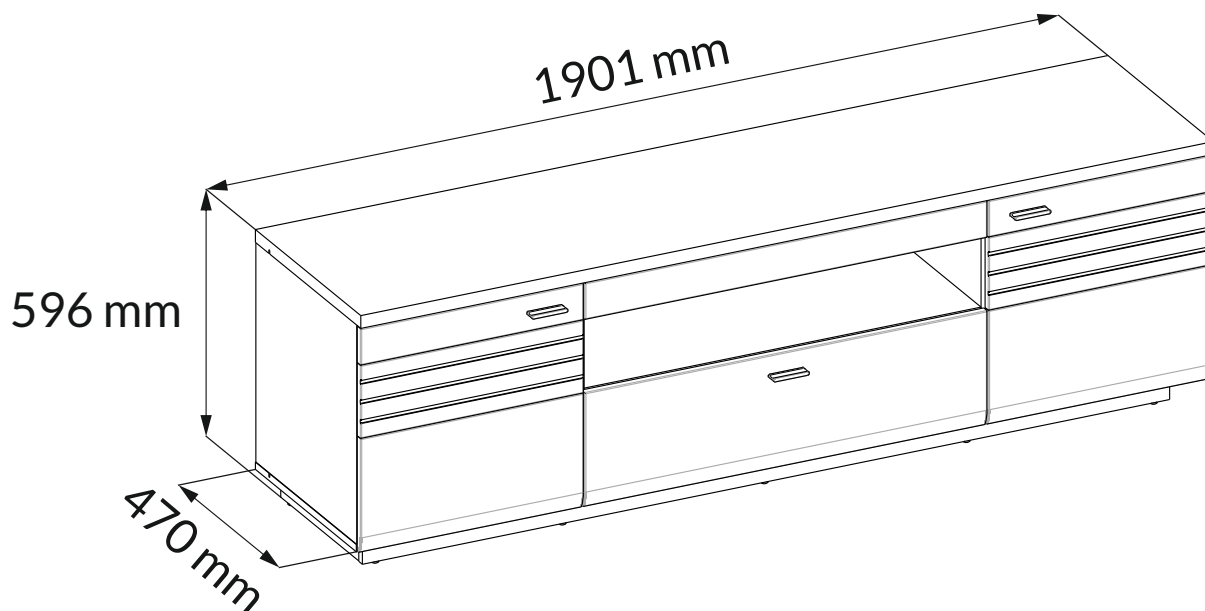

MONTÁŽNÍ/MONTÁŽNY NÁVOD FRESNO

1	1901	470	28	1
2	1901	450	16	1
3	480	450	16	1
4	480	450	16	1
5	480	386	16	1
6	480	386	16	1
7	885	386	16	1
8	885	80	16	1
9	1800	67	16	1
10	1766	67	16	1
11	350	67	16	1
12	350	67	16	1
13	302	67	16	2
14	474	366	16	2
15	845	180	12	1

16	350	180	12	1
17	350	180	12	1
18	855	348	3	1
19	489	494	3	1
20	897	494	3	1
21	897	80	16	1
22	897	252	16	1
23	497	492	16	2
24	497	492	16	2

1

2

3

**BELEUCHTUNG
OPTION**

4

5

Kombination 83