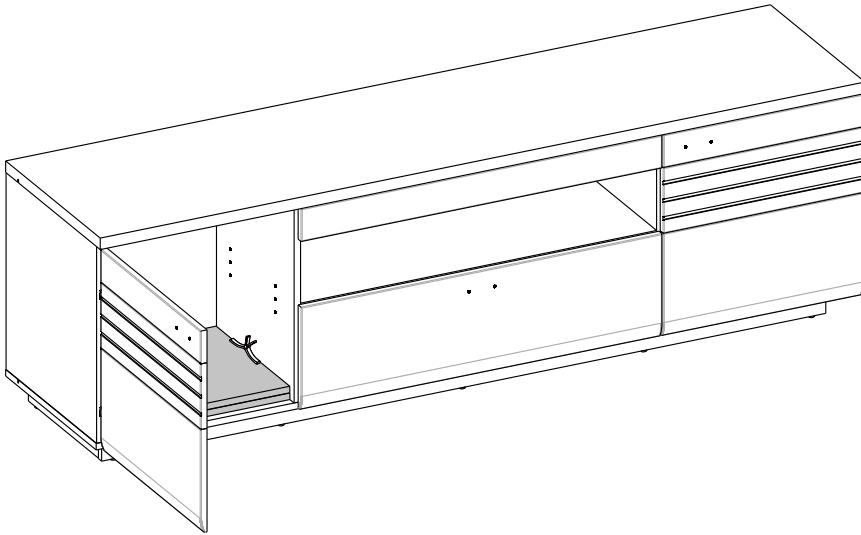

MONTÁŽNÍ/MONTÁŽNY NÁVOD FRESNO

1	1901	470	28	1
2	1901	450	16	1
3	480	450	16	1
4	480	450	16	1
5	480	386	16	1
6	480	386	16	1
7	885	386	16	1
8	885	80	16	1
9	1800	67	16	1
10	1766	67	16	1
11	350	67	16	1
12	350	67	16	1
13	302	67	16	2
14	474	366	16	2
15	845	180	12	1

16	350	180	12	1
17	350	180	12	1
18	855	348	3	1
19	489	494	3	1
20	897	494	3	1
21	897	80	16	1
22	897	252	16	1
23	497	492	16	2
24	497	492	16	2

1

2

3

**BELEUCHTUNG
OPTION**

4

5

Kombination 83