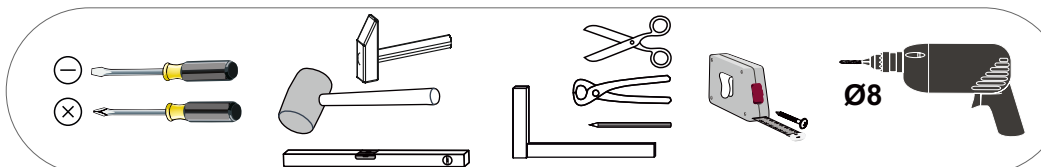

MONTÁŽNÍ/MONTÁŽNY NÁVOD FRESNO

1	1901	470	28	1
2	1901	450	16	1
3	480	450	16	1
4	480	450	16	1
5	480	386	16	1
6	480	386	16	1
7	885	386	16	1
8	885	80	16	1
9	1800	67	16	1
10	1766	67	16	1
11	350	67	16	1
12	350	67	16	1
13	302	67	16	2
14	474	366	16	2
15	845	180	12	1

16	350	180	12	1
17	350	180	12	1
18	855	348	3	1
19	489	494	3	1
20	897	494	3	1
21	897	80	16	1
22	897	252	16	1
23	497	492	16	2
24	497	492	16	2

1

2

3

**BELEUCHTUNG
OPTION**

4

5

Kombination 83