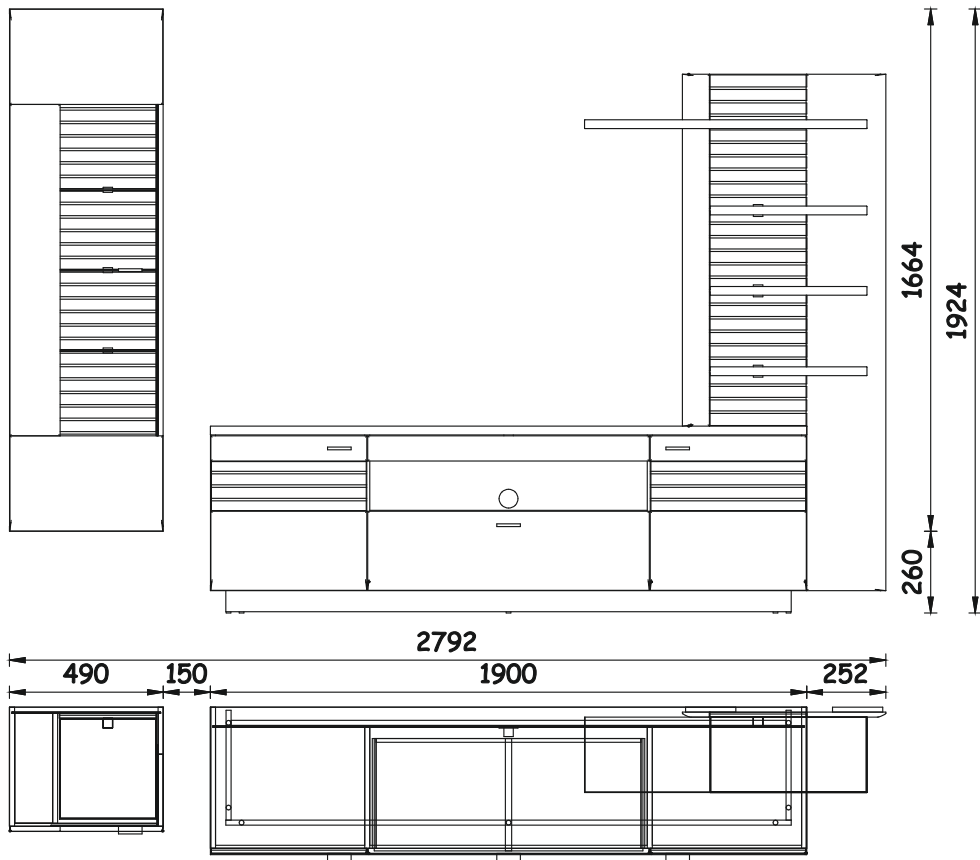

MONTÁŽNÍ/MONTÁŽNY NÁVOD FRESNO

1	1901	470	28	1
2	1901	450	16	1
3	480	450	16	1
4	480	450	16	1
5	480	386	16	1
6	480	386	16	1
7	885	386	16	1
8	885	80	16	1
9	1800	67	16	1
10	1766	67	16	1
11	350	67	16	1
12	350	67	16	1
13	302	67	16	2
14	474	366	16	2
15	845	180	12	1

16	350	180	12	1
17	350	180	12	1
18	855	348	3	1
19	489	494	3	1
20	897	494	3	1
21	897	80	16	1
22	897	252	16	1
23	497	492	16	2
24	497	492	16	2

1

2

3

**BELEUCHTUNG
OPTION**

4

5

Kombination 83

Kombination 85

Kombination 86

Kombination 88

Kombination 89