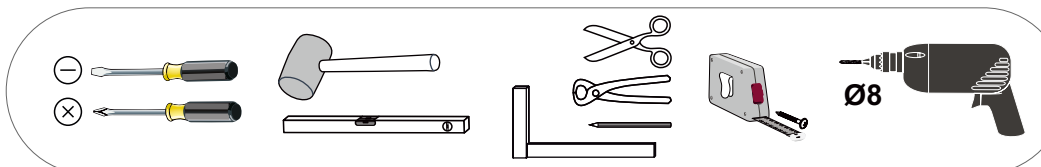

MONTÁŽNÍ/MONTÁŽNY NÁVOD FRESNO

1	651	380	16	2
2	1952	380	16	1
3	1952	150	16	1
6	1126	354	16	1
7	617	354	16	1
8	617	354	16	1
9	280	334	16	3
10	631	410	3	2
11	294	1140	3	1
12	334	1140	3	1
13	647	463	16	1
14	647	463	16	1
15	1056	320	16	1
16	1116	350	4	1
17	1116	240	4	1
18	310	320	6	3

1

2.1

2.2

3

4

- MS 1
- W7 $\phi 4 \times 16 \text{ mm}$ 2
- T13 1
- T14 $\phi 5 \times 60 \text{ mm}$ 1
- C20 $\phi 20$ 12
- C21 $\phi 20$ 8
- U1 1
- A13 $\phi 4 \times 12 \text{ mm}$ 2
- T11 2
- C23 $\phi 14 \text{ mm}, 67$ 3

397mm

288mm

240mm

240mm

309mm

397mm

281mm

320mm