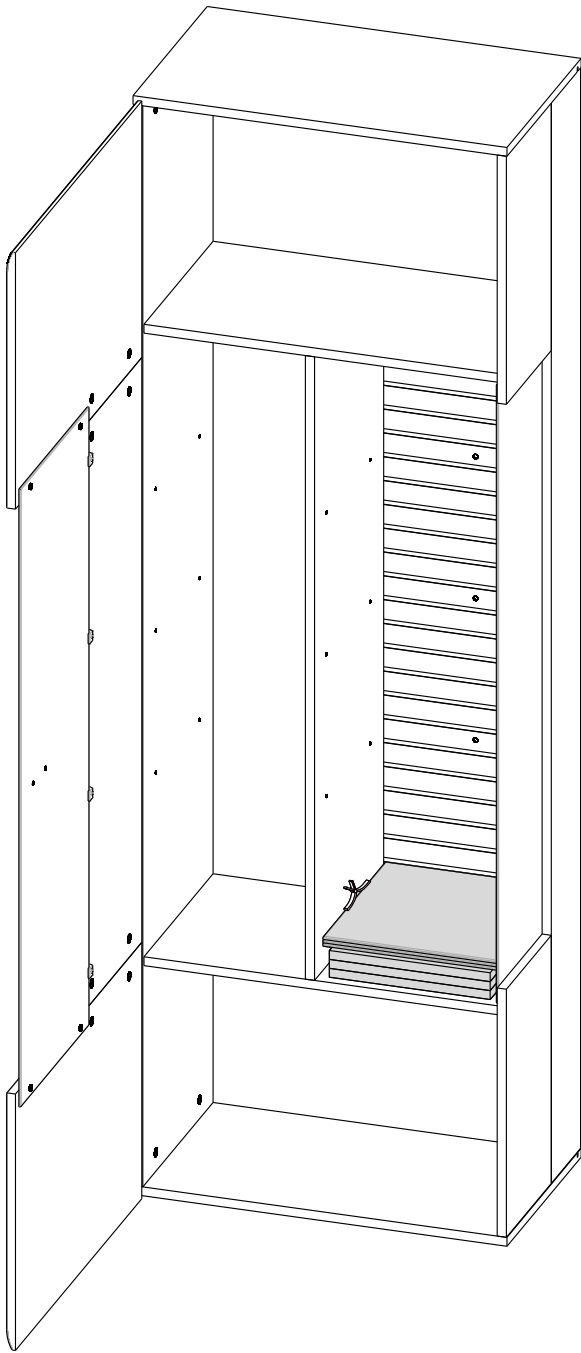

MONTÁŽNÍ/MONTÁŽNY NÁVOD FRESNO

1	651	380	16	2
2	1952	380	16	1
3	1952	150	16	1
6	1126	354	16	1
7	617	354	16	1
8	617	354	16	1
9	280	334	16	3
10	631	410	3	2
11	294	1140	3	1
12	334	1140	3	1
13	647	463	16	1
14	647	463	16	1
15	1056	320	16	1
16	1116	350	4	1
17	1116	240	4	1
18	310	320	6	3

1

2.1

2.2

3

4

- MS 1
- W7 $\phi 4 \times 16 \text{ mm}$ 2
- T13 1
- T14 $\phi 5 \times 60 \text{ mm}$ 1
- C20 $\phi 20$ 12
- C21 $\phi 20$ 8
- U1 1
- A13 $\phi 4 \times 12 \text{ mm}$ 2
- T11 2
- C23 $\phi 14 \text{ mm}, 67$ 3

397mm

288mm

240mm

240mm

309mm

397mm

281mm

320mm