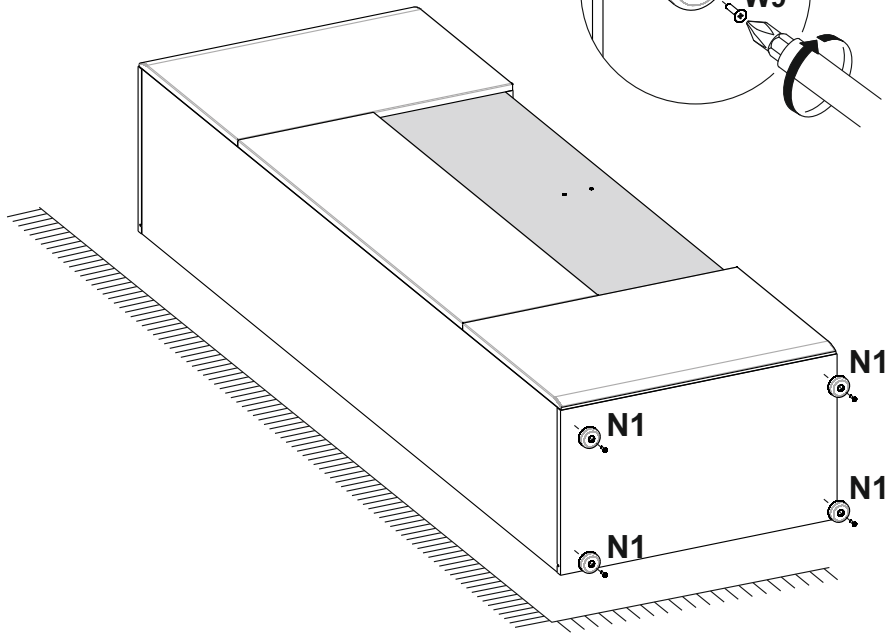

MONTÁŽNÍ/MONTÁŽNY NÁVOD FRESNO

1	651	380	16	2
2	1952	380	16	1
3	1952	150	16	1
6	1126	354	16	1
7	617	354	16	1
8	617	354	16	1
9	280	334	16	3
10	631	410	3	2
11	294	1140	3	1
12	334	1140	3	1
13	647	463	16	1
14	647	463	16	1
15	1056	320	16	1
16	1116	350	4	1
17	1116	240	4	1
18	310	320	6	3

1

2.1

2.2

3

4

- MS 1
- W7 $\phi 4 \times 16 \text{ mm}$ 2
- T13 1
- T14 $\phi 5 \times 60 \text{ mm}$ 1
- C20 $\phi 20$ 12
- C21 $\phi 20$ 8
- U1 1
- A13 $\phi 4 \times 12 \text{ mm}$ 2
- T11 2
- C23 $\phi 14 \text{ mm}, 67$ 3

397mm

288mm

240mm

240mm

309mm

397mm

281mm

320mm