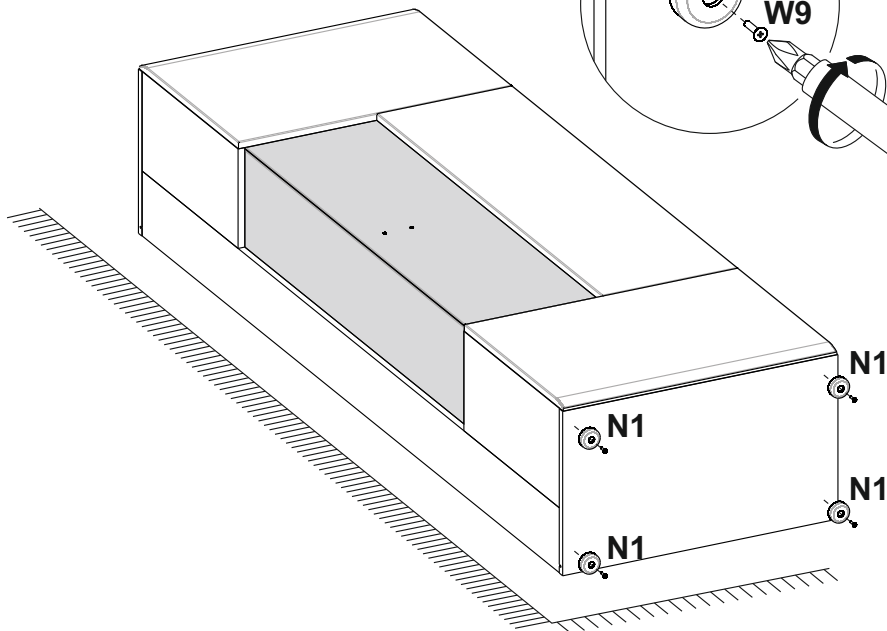

MONTÁŽNÍ/MONTÁŽNY NÁVOD FRESNO

1	651	380	16	2
2	1952	380	16	1
3	1952	150	16	1
6	1126	354	16	1
7	617	354	16	1
8	617	354	16	1
9	280	334	16	3
10	631	410	3	2
11	294	1140	3	1
12	334	1140	3	1
13	647	463	16	1
14	647	463	16	1
15	1056	320	16	1
16	1116	350	4	1
17	1116	240	4	1
18	310	320	6	3

1

2.1

2.2

3

4

- MS 1
- W7 $\phi 4 \times 16 \text{ mm}$ 2
- T13 1
- T14 $\phi 5 \times 60 \text{ mm}$ 1
- C20 $\phi 20$ 12
- C21 $\phi 20$ 8
- U1 1
- A13 $\phi 4 \times 12 \text{ mm}$ 2
- T11 2
- C23 $\phi 14 \text{ mm}, 67$ 3

397mm

288mm

240mm

240mm

309mm

397mm

281mm

320mm