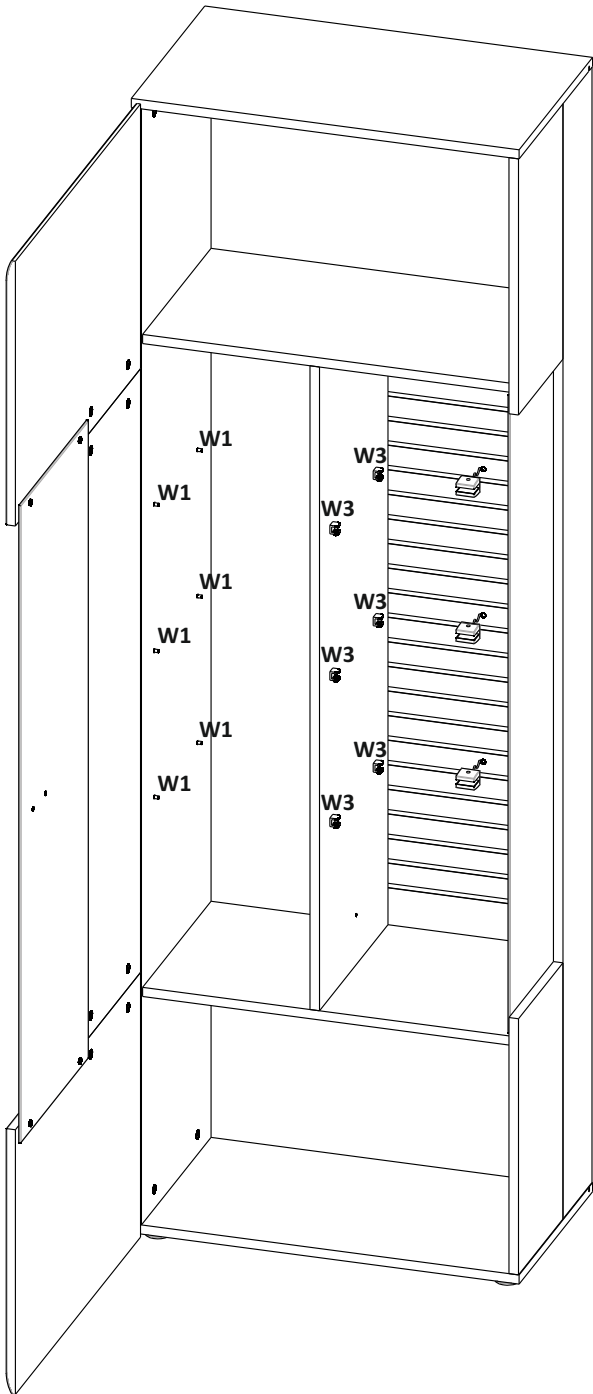

MONTÁŽNÍ/MONTÁŽNY NÁVOD FRESNO

1	651	380	16	2
2	1952	380	16	1
3	1952	150	16	1
6	1126	354	16	1
7	617	354	16	1
8	617	354	16	1
9	280	334	16	3
10	631	410	3	2
11	294	1140	3	1
12	334	1140	3	1
13	647	463	16	1
14	647	463	16	1
15	1056	320	16	1
16	1116	350	4	1
17	1116	240	4	1
18	310	320	6	3

1

2.1

2.2

3

4

- MS 1
- W7 $\phi 4 \times 16 \text{ mm}$ 2
- T13 1
- T14 $\phi 5 \times 60 \text{ mm}$ 1
- C20 $\phi 20$ 12
- C21 $\phi 20$ 8
- U1 1
- A13 $\phi 4 \times 12 \text{ mm}$ 2
- T11 2
- C23 $\phi 14 \text{ mm}, 67$ 3

397mm

288mm

240mm

240mm

309mm

397mm

281mm

320mm

360mm

617mm

Kombination 83

Kombination 89