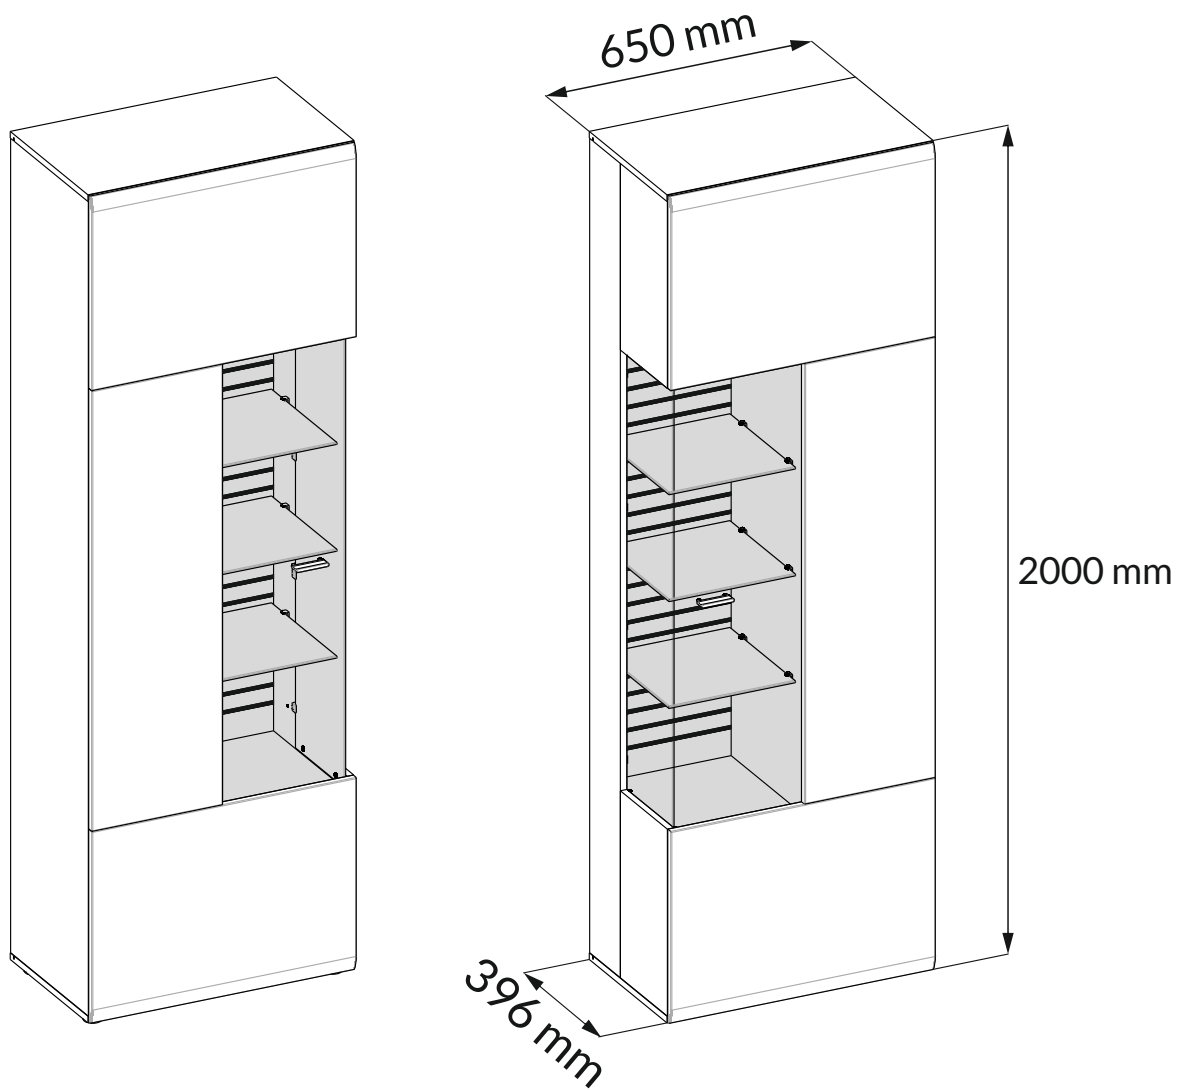

MONTÁŽNÍ/MONTÁŽNY NÁVOD FRESNO

1	651	380	16	2
2	1952	380	16	1
3	1952	150	16	1
6	1126	354	16	1
7	617	354	16	1
8	617	354	16	1
9	280	334	16	3
10	631	410	3	2
11	294	1140	3	1
12	334	1140	3	1
13	647	463	16	1
14	647	463	16	1
15	1056	320	16	1
16	1116	350	4	1
17	1116	240	4	1
18	310	320	6	3

1

2.1

2.2

3

4

- MS 1
- W7 $\phi 4 \times 16 \text{ mm}$ 2
- T13 1
- T14 $\phi 5 \times 60 \text{ mm}$ 1
- C20 $\phi 20$ 12
- C21 $\phi 20$ 8
- U1 1
- A13 $\phi 4 \times 12 \text{ mm}$ 2
- T11 2
- C23 $\phi 14 \text{ mm}, 67$ 3

397mm

288mm

240mm

240mm

309mm

397mm

281mm

320mm

360mm

617mm

Kombination 83

Kombination 89