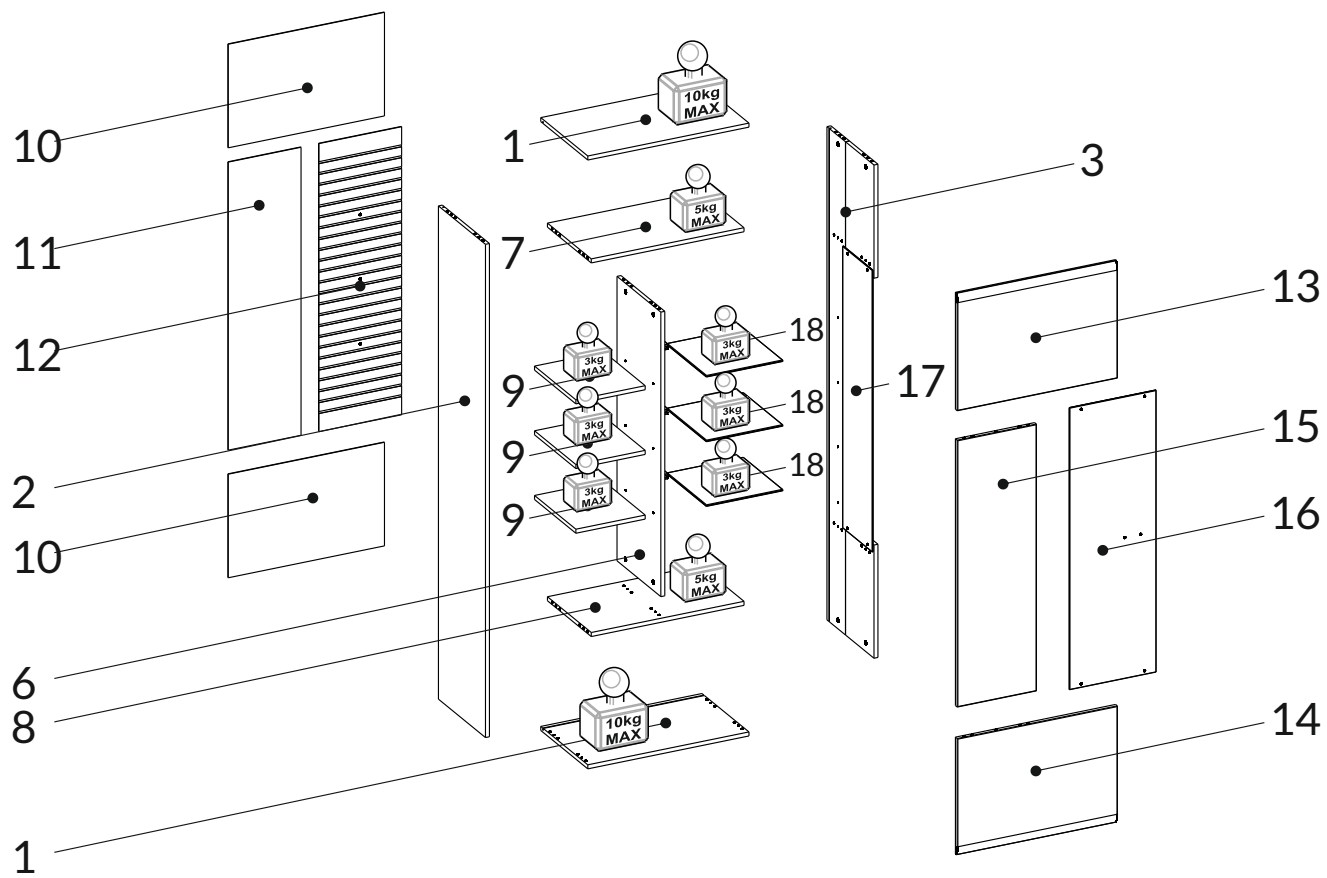

MONTÁŽNÍ/MONTÁŽNY NÁVOD FRESNO

1	651	380	16	2
2	1952	380	16	1
3	1952	150	16	1
6	1126	354	16	1
7	617	354	16	1
8	617	354	16	1
9	280	334	16	3
10	631	410	3	2
11	294	1140	3	1
12	334	1140	3	1
13	647	463	16	1
14	647	463	16	1
15	1056	320	16	1
16	1116	350	4	1
17	1116	240	4	1
18	310	320	6	3

1

2.1

2.2

3

4

- MS 1
- W7 $\phi 4 \times 16 \text{ mm}$ 2
- T13 1
- T14 $\phi 5 \times 60 \text{ mm}$ 1
- C20 $\phi 20$ 12
- C21 $\phi 20$ 8
- U1 1
- A13 $\phi 4 \times 12 \text{ mm}$ 2
- T11 2
- C23 $\phi 14 \text{ mm}, 67$ 3

397mm

288mm

240mm

240mm

309mm

397mm

281mm

320mm