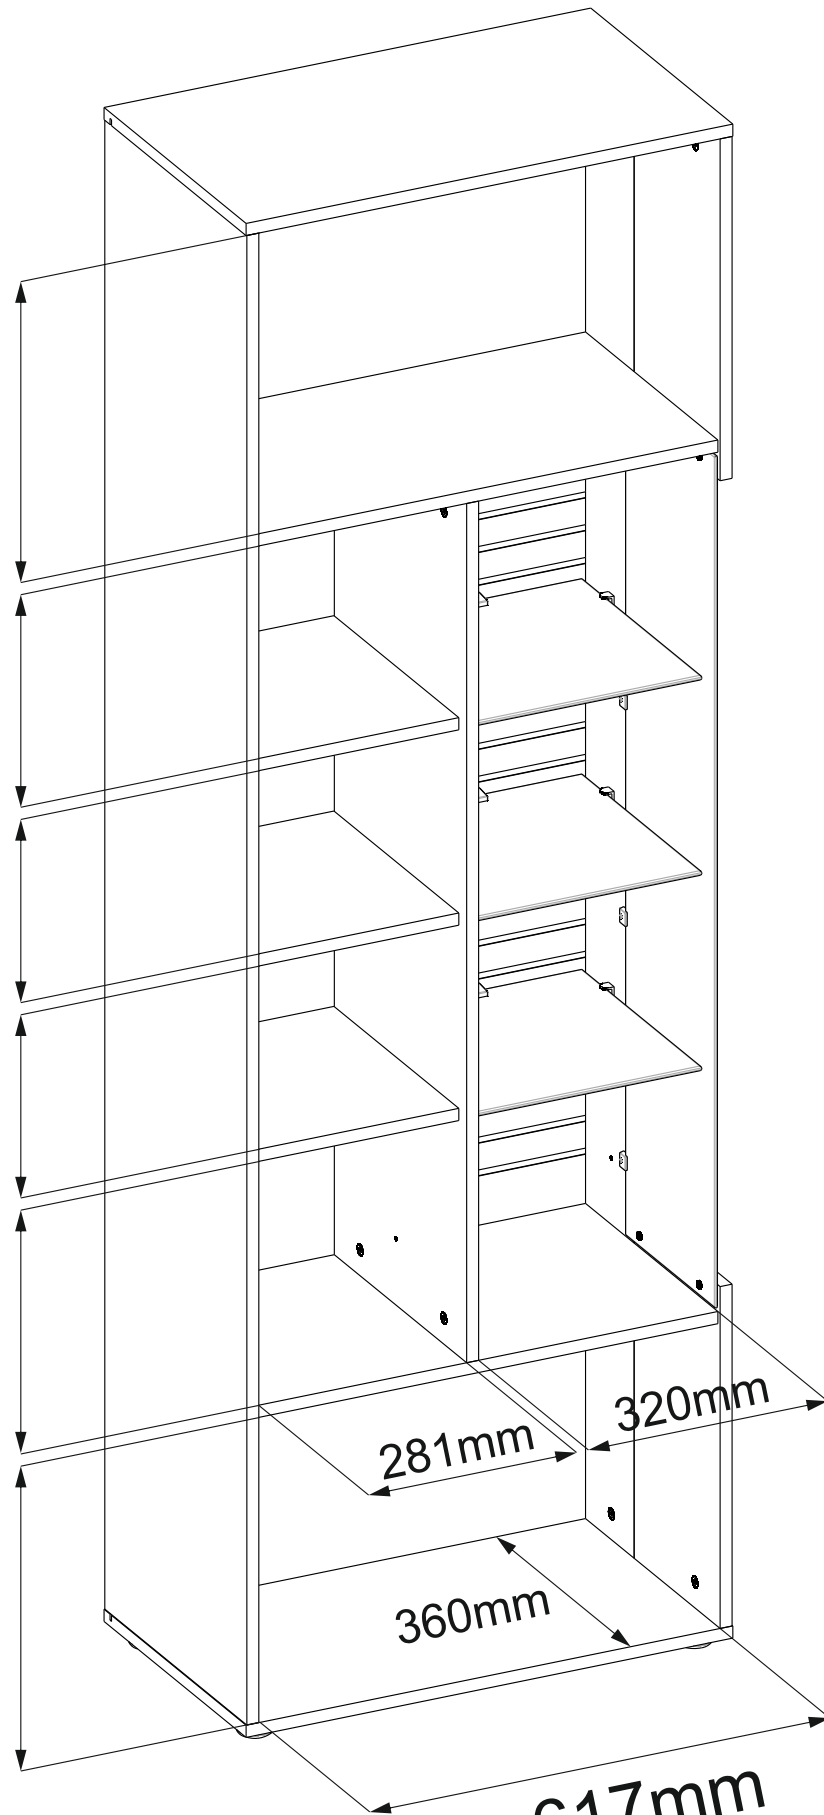

MONTÁŽNÍ/MONTÁŽNY NÁVOD FRESNO

1	651	380	16	2
2	1952	380	16	1
3	1952	150	16	1
6	1126	354	16	1
7	617	354	16	1
8	617	354	16	1
9	280	334	16	3
10	631	410	3	2
11	294	1140	3	1
12	334	1140	3	1
13	647	463	16	1
14	647	463	16	1
15	1056	320	16	1
16	1116	350	4	1
17	1116	240	4	1
18	310	320	6	3

1

2.1

2.2

3

4

- MS 1
- W7 $\phi 4 \times 16 \text{ mm}$ 2
- T13 1
- T14 $\phi 5 \times 60 \text{ mm}$ 1
- C20 $\phi 20$ 12
- C21 $\phi 20$ 8
- U1 1
- A13 $\phi 4 \times 12 \text{ mm}$ 2
- T11 2
- C23 $\phi 14 \text{ mm}, 67$ 3

397mm

288mm

240mm

240mm

309mm

397mm

281mm

320mm

360mm

617mm

Kombination 83

Kombination 89