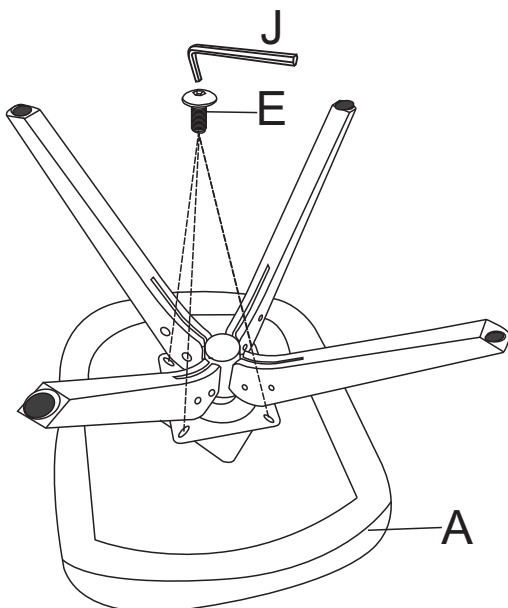

MONTÁŽNÍ/MONTÁŽNY NÁVOD FRESNO

AX1

BX4

CX1

M6*25

Dx8

15min

M6*12

Ex4

Fx8

Gx8

Hx8

M5

Ix2

M6

Jx1

1

2

80%

3

4

100%