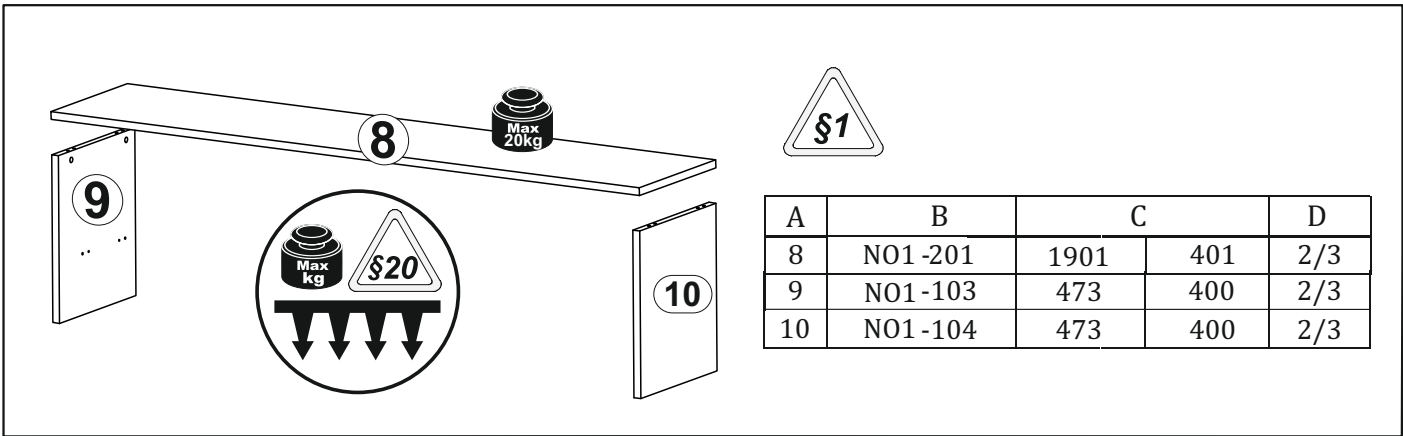

MONTÁŽNÍ/MONTÁŽNY NÁVOD NEO

L

P

6x  b19	6x  a43	17x  φ7x50 mm e1	4x  k1	12x  φ3,5x15 mm p51	16x  φ16 s2
4x  φ15x15mm #22 r3	24x  φ15x12mm #16 r1	28x  20/9 r16	4x  s1	50x  l1	28x  φ8x30 mm f1
3x  L-230 m48	12x  φ3,5x13 mm p1	6x  60x60/25 mm k55	12x  φ4x35 mm p6	1x  z1	4x  ∅7x28mm e22
2x  φ8x50 mm f6	3x  d36	6x  φ3,5x16 mm p38	1x  ∅20 самоклейка s100		

A	B	C	D	
11	NO1-001	615	240	3/3
12	NO1-002	615	240	3/3
13	NO1-003	615	240	3/3
14	NO1-101	273	330	3/3
15	NO1-102	273	330	3/3
16	NO1-105	148	200	3/3
17	NO1-106	273	330	3/3
18	NO1-111	273	330	3/3
19	NO1-205	1856	350	3/3
20	NO1-206	1856	350	3/3
21	NO1-401	608	40	3/3
22	NO1-412	591	40	3/3
23	NO1-901	1851	300	3/3