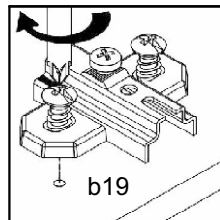

MONTÁŽNÍ/MONTÁŽNY NÁVOD NEO

L

P

6x  b19	6x  a43	17x  φ7x50 mm e1	4x  k1	12x  φ3,5x15 mm p51	16x  φ16 s2
4x  φ15x15mm #22 r3	24x  φ15x12mm #16 r1	28x  20/9 r16	4x  s1	50x  l1	28x  φ8x30 mm f1
3x  L-230 m48	12x  φ3,5x13 mm p1	6x  60x60/25 mm k55	12x  φ4x35 mm p6	1x  z1	4x  ∅7x28mm e22
2x  φ8x50 mm f6	3x  d36	6x  φ3,5x16 mm p38	1x  ∅20 самоклейка s100		

A	B	C	D	
11	NO1-001	615	240	3/3
12	NO1-002	615	240	3/3
13	NO1-003	615	240	3/3
14	NO1-101	273	330	3/3
15	NO1-102	273	330	3/3
16	NO1-105	148	200	3/3
17	NO1-106	273	330	3/3
18	NO1-111	273	330	3/3
19	NO1-205	1856	350	3/3
20	NO1-206	1856	350	3/3
21	NO1-401	608	40	3/3
22	NO1-412	591	40	3/3
23	NO1-901	1851	300	3/3