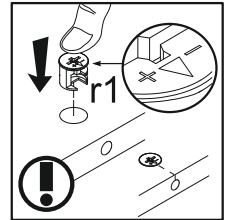

MONTÁŽNÍ/MONTÁŽNY NÁVOD NEO

L

P

6x  b19	6x  a43	17x  φ7x50 mm e1	4x  k1	12x  φ3,5x15 mm p51	16x  φ16 s2
4x  φ15x15mm #22 r3	24x  φ15x12mm #16 r1	28x  20/9 r16	4x  s1	50x  l1	28x  φ8x30 mm f1
3x  L-230 m48	12x  φ3,5x13 mm p1	6x  60x60/25 mm k55	12x  φ4x35 mm p6	1x  z1	4x  ∅7x28mm e22
2x  φ8x50 mm f6	3x  d36	6x  φ3,5x16 mm p38	1x  ∅20 самоклейка s100		

A	B	C	D	
11	NO1-001	615	240	3/3
12	NO1-002	615	240	3/3
13	NO1-003	615	240	3/3
14	NO1-101	273	330	3/3
15	NO1-102	273	330	3/3
16	NO1-105	148	200	3/3
17	NO1-106	273	330	3/3
18	NO1-111	273	330	3/3
19	NO1-205	1856	350	3/3
20	NO1-206	1856	350	3/3
21	NO1-401	608	40	3/3
22	NO1-412	591	40	3/3
23	NO1-901	1851	300	3/3