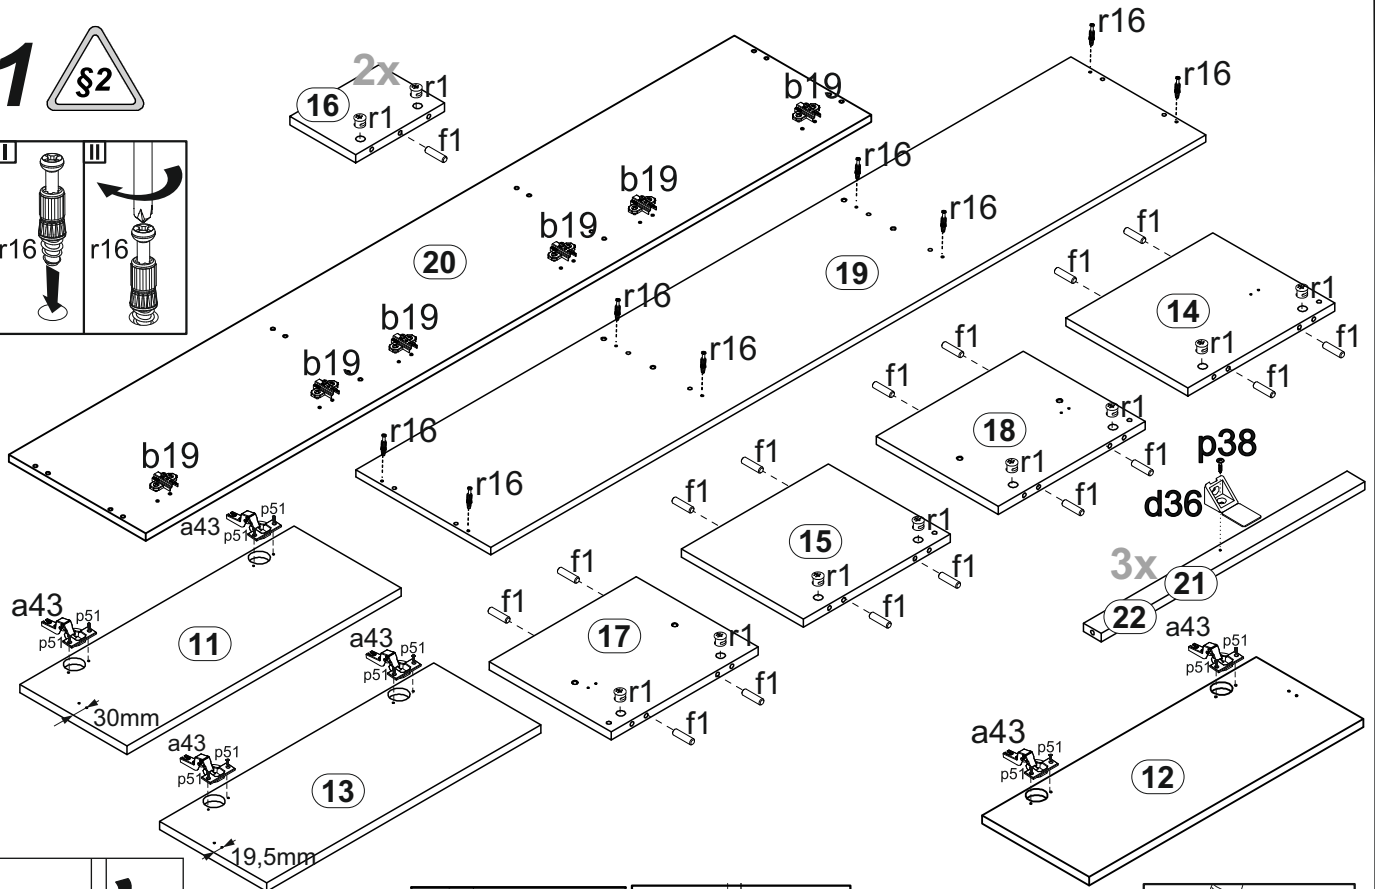

MONTÁŽNÍ/MONTÁŽNY NÁVOD NEO

L

P

6x  b19	6x  a43	17x  φ7x50 mm e1	4x  k1	12x  φ3,5x15 mm p51	16x  φ16 s2
4x  φ15x15mm #22 r3	24x  φ15x12mm #16 r1	28x  20/9 r16	4x  s1	50x  l1	28x  φ8x30 mm f1
3x  L-230 m48	12x  φ3,5x13 mm p1	6x  60x60/25 mm k55	12x  φ4x35 mm p6	1x  z1	4x  ∅7x28mm e22
2x  φ8x50 mm f6	3x  d36	6x  φ3,5x16 mm p38	1x  ∅20 самоклейка s100		

A	B	C	D	
11	NO1-001	615	240	3/3
12	NO1-002	615	240	3/3
13	NO1-003	615	240	3/3
14	NO1-101	273	330	3/3
15	NO1-102	273	330	3/3
16	NO1-105	148	200	3/3
17	NO1-106	273	330	3/3
18	NO1-111	273	330	3/3
19	NO1-205	1856	350	3/3
20	NO1-206	1856	350	3/3
21	NO1-401	608	40	3/3
22	NO1-412	591	40	3/3
23	NO1-901	1851	300	3/3

2

3

4

5

6