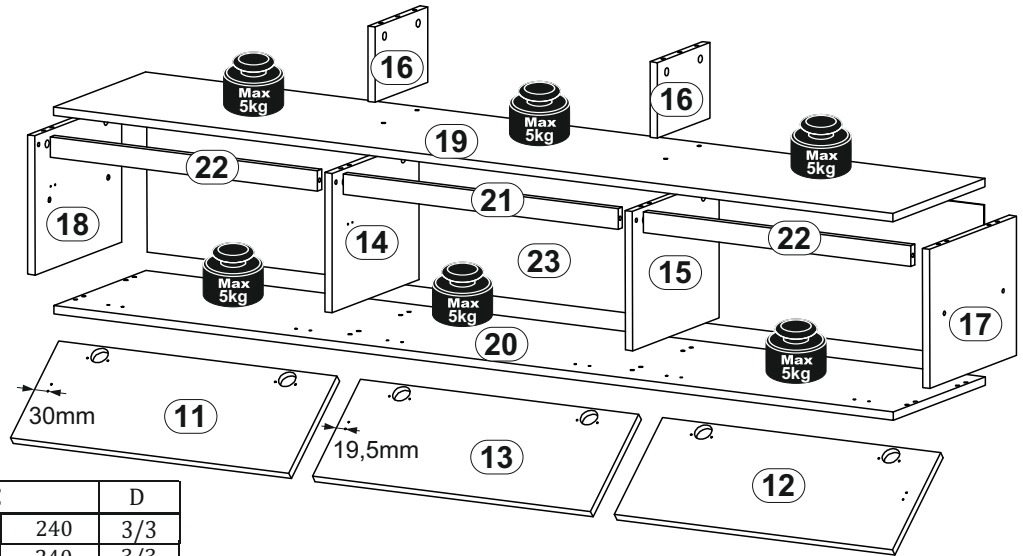

MONTÁŽNÍ/MONTÁŽNY NÁVOD NEO

L

P

6x  b19	6x  a43	17x  φ7x50 mm e1	4x  k1	12x  φ3,5x15 mm p51	16x  φ16 s2
4x  φ15x15mm #22 r3	24x  φ15x12mm #16 r1	28x  20/9 r16	4x  s1	50x  l1	28x  φ8x30 mm f1
3x  L-230 m48	12x  φ3,5x13 mm p1	6x  60x60/25 mm k55	12x  φ4x35 mm p6	1x  z1	4x  ∅7x28mm e22
2x  φ8x50 mm f6	3x  d36	6x  φ3,5x16 mm p38	1x  ∅20 самоклейка s100		

A	B	C	D	
11	NO1-001	615	240	3/3
12	NO1-002	615	240	3/3
13	NO1-003	615	240	3/3
14	NO1-101	273	330	3/3
15	NO1-102	273	330	3/3
16	NO1-105	148	200	3/3
17	NO1-106	273	330	3/3
18	NO1-111	273	330	3/3
19	NO1-205	1856	350	3/3
20	NO1-206	1856	350	3/3
21	NO1-401	608	40	3/3
22	NO1-412	591	40	3/3
23	NO1-901	1851	300	3/3