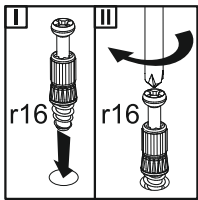

MONTÁŽNÍ/MONTÁŽNY NÁVOD NEO

L

P

6x  b19	6x  a43	17x  φ7x50 mm e1	4x  k1	12x  φ3,5x15 mm p51	16x  φ16 s2
4x  φ15x15mm #22 r3	24x  φ15x12mm #16 r1	28x  20/9 r16	4x  s1	50x  l1	28x  φ8x30 mm f1
3x  L-230 m48	12x  φ3,5x13 mm p1	6x  60x60/25 mm k55	12x  φ4x35 mm p6	1x  z1	4x  ∅7x28mm e22
2x  φ8x50 mm f6	3x  d36	6x  φ3,5x16 mm p38	1x  ∅20 самоклейка s100		

A	B	C	D	
11	NO1-001	615	240	3/3
12	NO1-002	615	240	3/3
13	NO1-003	615	240	3/3
14	NO1-101	273	330	3/3
15	NO1-102	273	330	3/3
16	NO1-105	148	200	3/3
17	NO1-106	273	330	3/3
18	NO1-111	273	330	3/3
19	NO1-205	1856	350	3/3
20	NO1-206	1856	350	3/3
21	NO1-401	608	40	3/3
22	NO1-412	591	40	3/3
23	NO1-901	1851	300	3/3