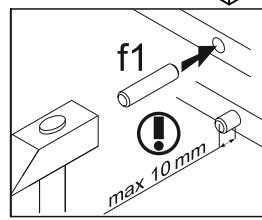

MONTÁŽNÍ/MONTÁŽNY NÁVOD NEO

L

P

6x  b19	6x  a43	17x  φ7x50 mm e1	4x  k1	12x  φ3,5x15 mm p51	16x  φ16 s2
4x  φ15x15mm #22 r3	24x  φ15x12mm #16 r1	28x  20/9 r16	4x  s1	50x  l1	28x  φ8x30 mm f1
3x  L-230 m48	12x  φ3,5x13 mm p1	6x  60x60/25 mm k55	12x  φ4x35 mm p6	1x  z1	4x  ∅7x28mm e22
2x  φ8x50 mm f6	3x  d36	6x  φ3,5x16 mm p38	1x  ∅20 самоклейка s100		

A	B	C	D	
11	NO1-001	615	240	3/3
12	NO1-002	615	240	3/3
13	NO1-003	615	240	3/3
14	NO1-101	273	330	3/3
15	NO1-102	273	330	3/3
16	NO1-105	148	200	3/3
17	NO1-106	273	330	3/3
18	NO1-111	273	330	3/3
19	NO1-205	1856	350	3/3
20	NO1-206	1856	350	3/3
21	NO1-401	608	40	3/3
22	NO1-412	591	40	3/3
23	NO1-901	1851	300	3/3