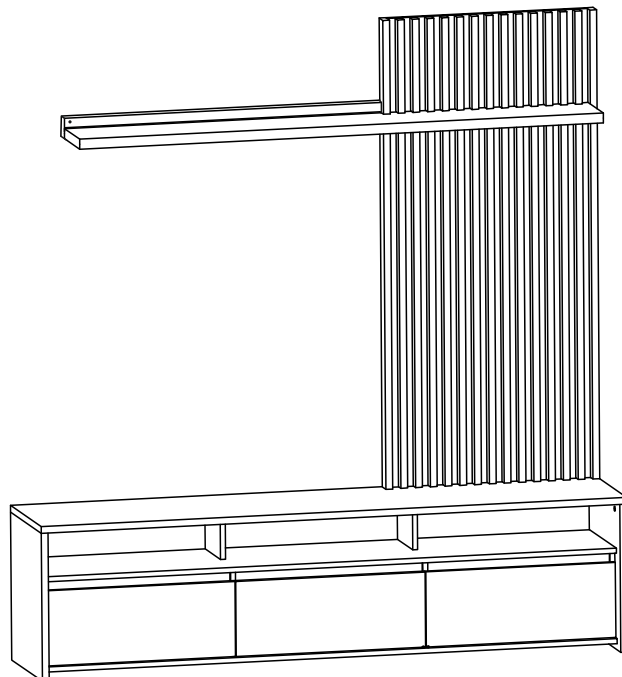

MONTÁŽNÍ/MONTÁŽNY NÁVOD NEO

L

P

6x  b19	6x  a43	17x  φ7x50 mm e1	4x  k1	12x  φ3,5x15 mm p51	16x  φ16 s2
4x  φ15x15mm #22 r3	24x  φ15x12mm #16 r1	28x  20/9 r16	4x  s1	50x  l1	28x  φ8x30 mm f1
3x  L-230 m48	12x  φ3,5x13 mm p1	6x  60x60/25 mm k55	12x  φ4x35 mm p6	1x  z1	4x  ∅7x28mm e22
2x  φ8x50 mm f6	3x  d36	6x  φ3,5x16 mm p38	1x  ∅20 самоклейка s100		

A	B	C	D	
11	NO1-001	615	240	3/3
12	NO1-002	615	240	3/3
13	NO1-003	615	240	3/3
14	NO1-101	273	330	3/3
15	NO1-102	273	330	3/3
16	NO1-105	148	200	3/3
17	NO1-106	273	330	3/3
18	NO1-111	273	330	3/3
19	NO1-205	1856	350	3/3
20	NO1-206	1856	350	3/3
21	NO1-401	608	40	3/3
22	NO1-412	591	40	3/3
23	NO1-901	1851	300	3/3