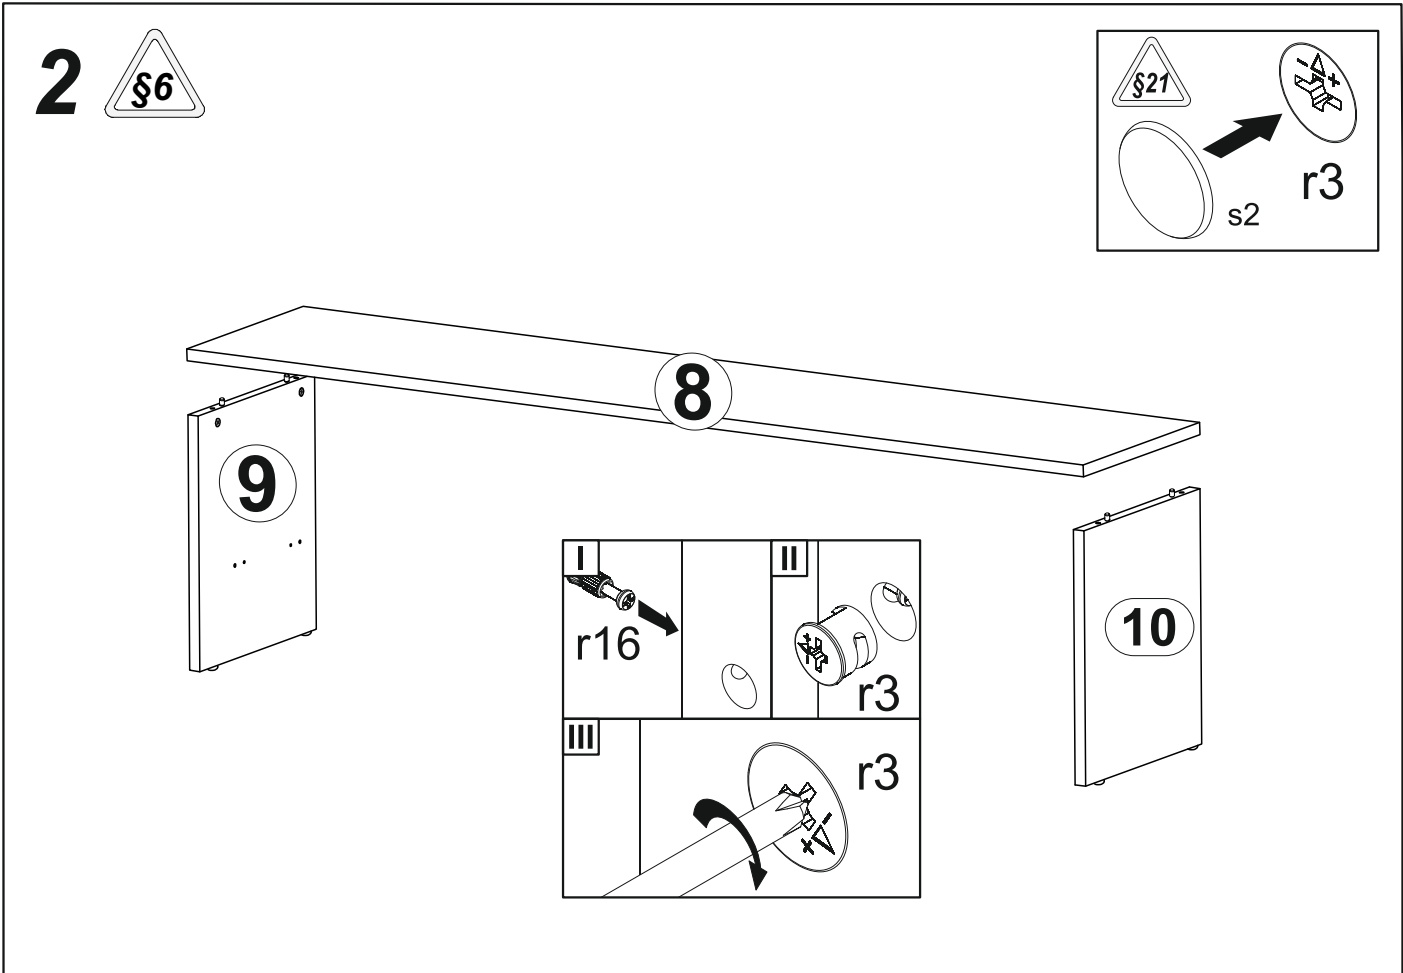

MONTÁŽNÍ/MONTÁŽNY NÁVOD NEO

L

P

6x  b19	6x  a43	17x  φ7x50 mm e1	4x  k1	12x  φ3,5x15 mm p51	16x  φ16 s2
4x  φ15x15mm #22 r3	24x  φ15x12mm #16 r1	28x  20/9 r16	4x  s1	50x  l1	28x  φ8x30 mm f1
3x  L-230 m48	12x  φ3,5x13 mm p1	6x  60x60/25 mm k55	12x  φ4x35 mm p6	1x  z1	4x  ∅7x28mm e22
2x  φ8x50 mm f6	3x  d36	6x  φ3,5x16 mm p38	1x  ∅20 самоклейка s100		

A	B	C	D	
11	NO1-001	615	240	3/3
12	NO1-002	615	240	3/3
13	NO1-003	615	240	3/3
14	NO1-101	273	330	3/3
15	NO1-102	273	330	3/3
16	NO1-105	148	200	3/3
17	NO1-106	273	330	3/3
18	NO1-111	273	330	3/3
19	NO1-205	1856	350	3/3
20	NO1-206	1856	350	3/3
21	NO1-401	608	40	3/3
22	NO1-412	591	40	3/3
23	NO1-901	1851	300	3/3