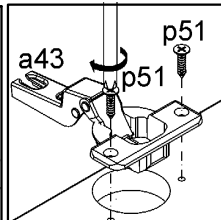

MONTÁŽNÍ/MONTÁŽNY NÁVOD NEO

L

P

6x  b19	6x  a43	17x  φ7x50 mm e1	4x  k1	12x  φ3,5x15 mm p51	16x  φ16 s2
4x  φ15x15mm #22 r3	24x  φ15x12mm #16 r1	28x  20/9 r16	4x  s1	50x  l1	28x  φ8x30 mm f1
3x  L-230 m48	12x  φ3,5x13 mm p1	6x  60x60/25 mm k55	12x  φ4x35 mm p6	1x  z1	4x  ∅7x28mm e22
2x  φ8x50 mm f6	3x  d36	6x  φ3,5x16 mm p38	1x  ∅20 самоклейка s100		

A	B	C	D	
11	NO1-001	615	240	3/3
12	NO1-002	615	240	3/3
13	NO1-003	615	240	3/3
14	NO1-101	273	330	3/3
15	NO1-102	273	330	3/3
16	NO1-105	148	200	3/3
17	NO1-106	273	330	3/3
18	NO1-111	273	330	3/3
19	NO1-205	1856	350	3/3
20	NO1-206	1856	350	3/3
21	NO1-401	608	40	3/3
22	NO1-412	591	40	3/3
23	NO1-901	1851	300	3/3