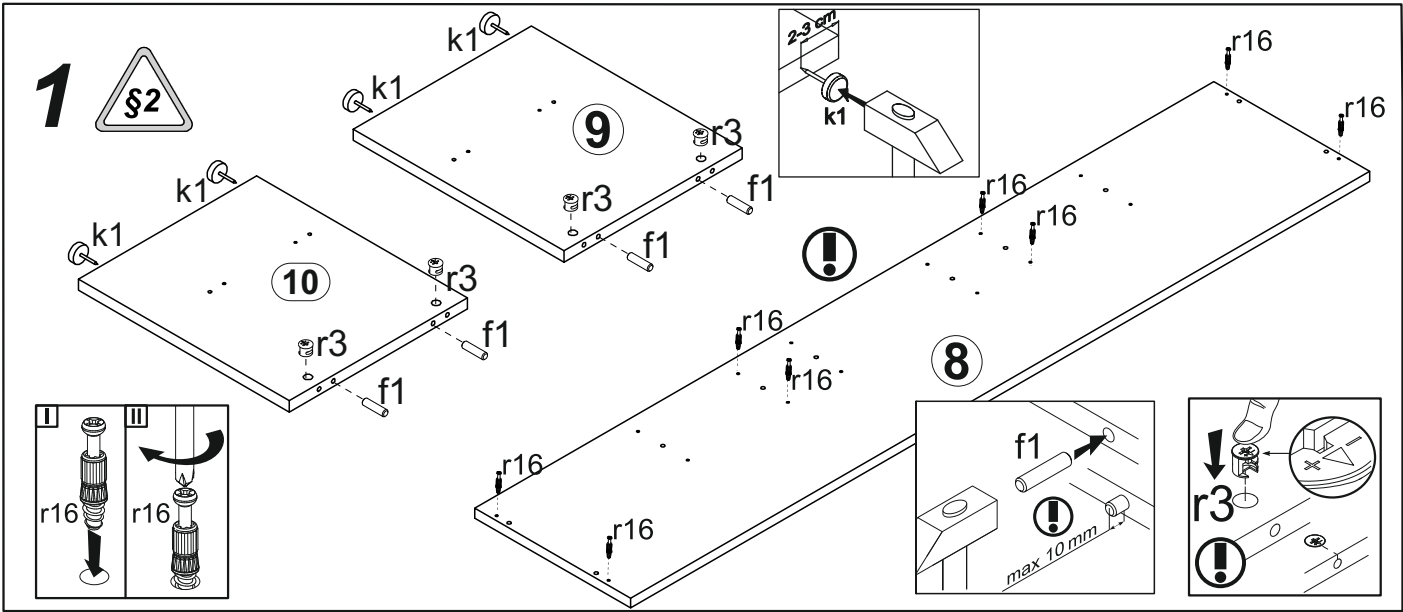

MONTÁŽNÍ/MONTÁŽNY NÁVOD NEO

L

P

6x  b19	6x  a43	17x  φ7x50 mm e1	4x  k1	12x  φ3,5x15 mm p51	16x  φ16 s2
4x  φ15x15mm #22 r3	24x  φ15x12mm #16 r1	28x  20/9 r16	4x  s1	50x  l1	28x  φ8x30 mm f1
3x  L-230 m48	12x  φ3,5x13 mm p1	6x  60x60/25 mm k55	12x  φ4x35 mm p6	1x  z1	4x  ∅7x28mm e22
2x  φ8x50 mm f6	3x  d36	6x  φ3,5x16 mm p38	1x  ∅20 самоклейка s100		

A	B	C	D	
11	NO1-001	615	240	3/3
12	NO1-002	615	240	3/3
13	NO1-003	615	240	3/3
14	NO1-101	273	330	3/3
15	NO1-102	273	330	3/3
16	NO1-105	148	200	3/3
17	NO1-106	273	330	3/3
18	NO1-111	273	330	3/3
19	NO1-205	1856	350	3/3
20	NO1-206	1856	350	3/3
21	NO1-401	608	40	3/3
22	NO1-412	591	40	3/3
23	NO1-901	1851	300	3/3