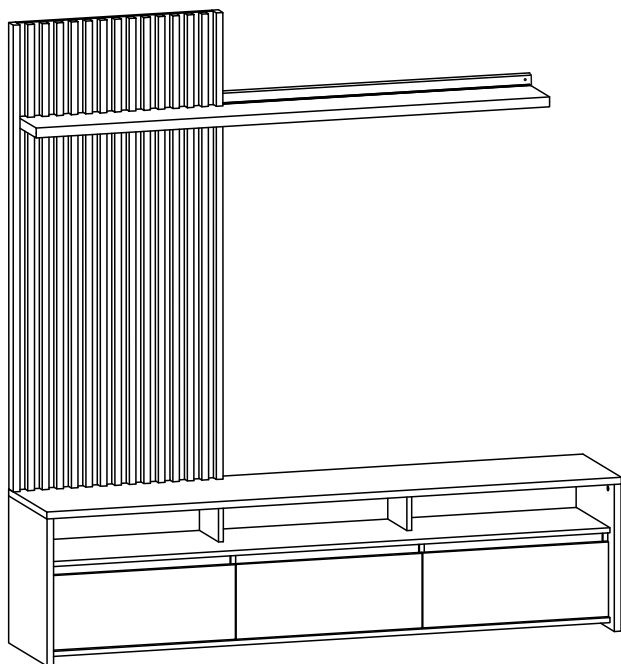

MONTÁŽNÍ/MONTÁŽNY NÁVOD NEO

L

P

6x  b19	6x  a43	17x  φ7x50 mm e1	4x  k1	12x  φ3,5x15 mm p51	16x  φ16 s2
4x  φ15x15mm #22 r3	24x  φ15x12mm #16 r1	28x  20/9 r16	4x  s1	50x  l1	28x  φ8x30 mm f1
3x  L-230 m48	12x  φ3,5x13 mm p1	6x  60x60/25 mm k55	12x  φ4x35 mm p6	1x  z1	4x  ∅7x28mm e22
2x  φ8x50 mm f6	3x  d36	6x  φ3,5x16 mm p38	1x  ∅20 самоклейка s100		

A	B	C	D	
11	NO1-001	615	240	3/3
12	NO1-002	615	240	3/3
13	NO1-003	615	240	3/3
14	NO1-101	273	330	3/3
15	NO1-102	273	330	3/3
16	NO1-105	148	200	3/3
17	NO1-106	273	330	3/3
18	NO1-111	273	330	3/3
19	NO1-205	1856	350	3/3
20	NO1-206	1856	350	3/3
21	NO1-401	608	40	3/3
22	NO1-412	591	40	3/3
23	NO1-901	1851	300	3/3