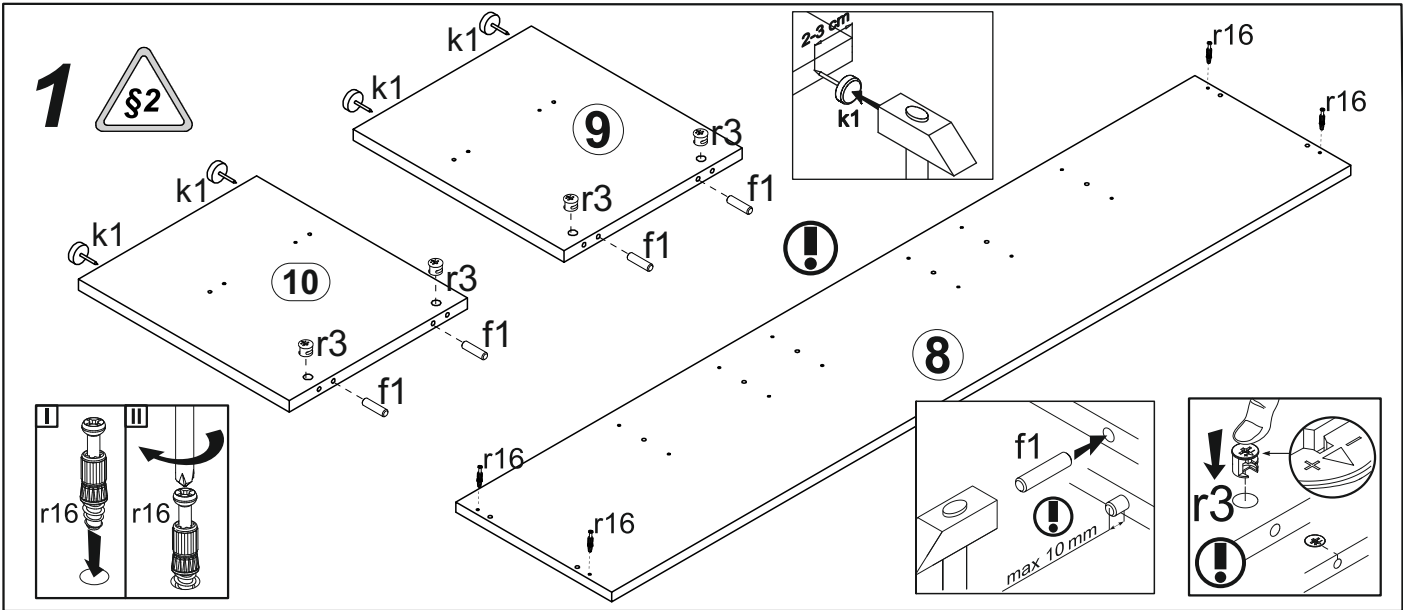

MONTÁŽNÍ/MONTÁŽNY NÁVOD NEO II

4x b19	4x a43	17x φ7x50 mm e1	4x k1	8x φ3,5x15 mm p51	14x φ16 s2
4x φ15x15mm #22 r3	22x φ15x12mm #16 r1	26x 20/9 r16	4x s1	40x l1	24x φ8x30 mm f1
2x L-230 m48	8x φ3,5x13 mm p1	5x 60x60/25 mm k55	10x φ4x35 mm p6	1x z1	2x Ø7x28mm e22
1x φ8x50 mm f6	2x d36	4x φ3,5x16 mm p38	2x φ20x12mm #16 r36	2x 6,7/7,8 r37	1x φ20 самоклејка s100

A	B	C	D	
11	NO1-004	749	240	3/3
12	NO1-005	749	240	3/3
13	NO1-306	350	325	3/3
14	NO1-409	728	40	3/3
15	NO1-102	273	330	3/3
16	NO1-105	148	200	3/3
17	NO1-106	273	330	3/3
18	NO1-111	273	330	3/3
19	NO1-202	1506	350	3/3
20	NO1-203	1506	350	3/3
21	NO1-902	1501	300	3/3