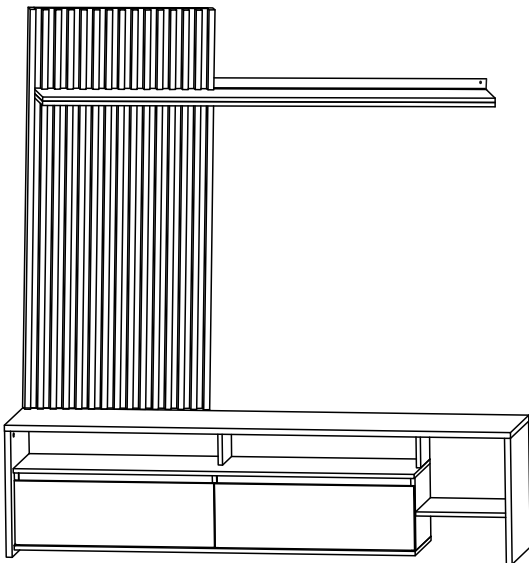

MONTÁŽNÍ/MONTÁŽNY NÁVOD NEO II

4x b19	4x a43	17x φ7x50 mm e1	4x k1	8x φ3,5x15 mm p51	14x φ16 s2
4x φ15x15mm #22 r3	22x φ15x12mm #16 r1	26x 20/9 r16	4x s1	40x l1	24x φ8x30 mm f1
2x L-230 m48	8x φ3,5x13 mm p1	5x 60x60/25 mm k55	10x φ4x35 mm p6	1x z1	2x Ø7x28mm e22
1x φ8x50 mm f6	2x d36	4x φ3,5x16 mm p38	2x φ20x12mm #16 r36	2x 6,7/7,8 r37	1x φ20 самоклејка s100

A	B	C	D	
11	NO1-004	749	240	3/3
12	NO1-005	749	240	3/3
13	NO1-306	350	325	3/3
14	NO1-409	728	40	3/3
15	NO1-102	273	330	3/3
16	NO1-105	148	200	3/3
17	NO1-106	273	330	3/3
18	NO1-111	273	330	3/3
19	NO1-202	1506	350	3/3
20	NO1-203	1506	350	3/3
21	NO1-902	1501	300	3/3