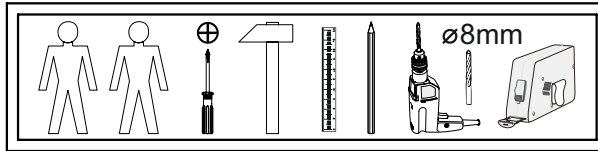

MONTÁŽNÍ/MONTÁŽNY NÁVOD NEO II

4x b19	4x a43	17x φ7x50 mm e1	4x k1	8x φ3,5x15 mm p51	14x φ16 s2
4x φ15x15mm #22 r3	22x φ15x12mm #16 r1	26x 20/9 r16	4x s1	40x l1	24x φ8x30 mm f1
2x L-230 m48	8x φ3,5x13 mm p1	5x 60x60/25 mm k55	10x φ4x35 mm p6	1x z1	2x Ø7x28mm e22
1x φ8x50 mm f6	2x d36	4x φ3,5x16 mm p38	2x φ20x12mm #16 r36	2x 6,7/7,8 r37	1x φ20 самоклејка s100

A	B	C	D	
11	NO1-004	749	240	3/3
12	NO1-005	749	240	3/3
13	NO1-306	350	325	3/3
14	NO1-409	728	40	3/3
15	NO1-102	273	330	3/3
16	NO1-105	148	200	3/3
17	NO1-106	273	330	3/3
18	NO1-111	273	330	3/3
19	NO1-202	1506	350	3/3
20	NO1-203	1506	350	3/3
21	NO1-902	1501	300	3/3