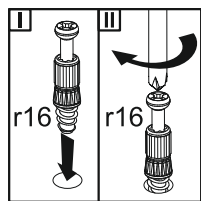

MONTÁŽNÍ/MONTÁŽNY NÁVOD NEO II

4x b19	4x a43	17x φ7x50 mm e1	4x k1	8x φ3,5x15 mm p51	14x φ16 s2
4x φ15x15mm #22 r3	22x φ15x12mm #16 r1	26x 20/9 r16	4x s1	40x l1	24x φ8x30 mm f1
2x L-230 m48	8x φ3,5x13 mm p1	5x 60x60/25 mm k55	10x φ4x35 mm p6	1x z1	2x Ø7x28mm e22
1x φ8x50 mm f6	2x d36	4x φ3,5x16 mm p38	2x φ20x12mm #16 r36	2x 6,7/7,8 r37	1x φ20 самоклејка s100

A	B	C	D	
11	NO1-004	749	240	3/3
12	NO1-005	749	240	3/3
13	NO1-306	350	325	3/3
14	NO1-409	728	40	3/3
15	NO1-102	273	330	3/3
16	NO1-105	148	200	3/3
17	NO1-106	273	330	3/3
18	NO1-111	273	330	3/3
19	NO1-202	1506	350	3/3
20	NO1-203	1506	350	3/3
21	NO1-902	1501	300	3/3