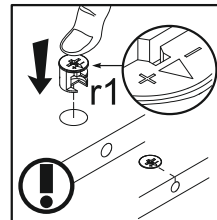

MONTÁŽNÍ/MONTÁŽNY NÁVOD NEO II

4x b19	4x a43	17x φ7x50 mm e1	4x k1	8x φ3,5x15 mm p51	14x φ16 s2
4x φ15x15mm #22 r3	22x φ15x12mm #16 r1	26x 20/9 r16	4x s1	40x l1	24x φ8x30 mm f1
2x L-230 m48	8x φ3,5x13 mm p1	5x 60x60/25 mm k55	10x φ4x35 mm p6	1x z1	2x Ø7x28mm e22
1x φ8x50 mm f6	2x d36	4x φ3,5x16 mm p38	2x φ20x12mm #16 r36	2x 6,7/7,8 r37	1x φ20 самоклејка s100

A	B	C	D	
11	NO1-004	749	240	3/3
12	NO1-005	749	240	3/3
13	NO1-306	350	325	3/3
14	NO1-409	728	40	3/3
15	NO1-102	273	330	3/3
16	NO1-105	148	200	3/3
17	NO1-106	273	330	3/3
18	NO1-111	273	330	3/3
19	NO1-202	1506	350	3/3
20	NO1-203	1506	350	3/3
21	NO1-902	1501	300	3/3