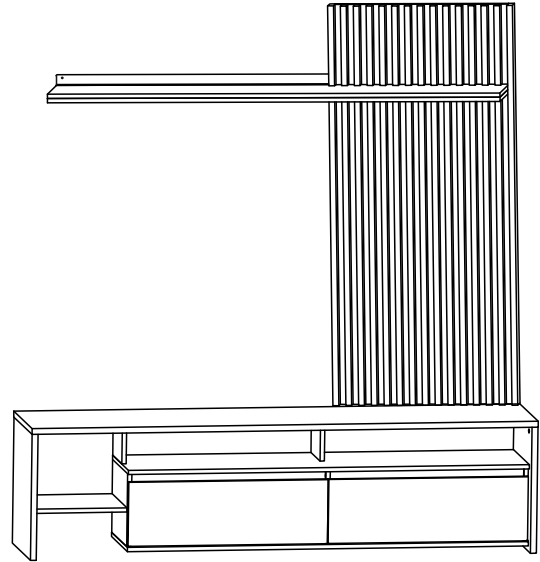

MONTÁŽNÍ/MONTÁŽNY NÁVOD NEO II

4x b19	4x a43	17x φ7x50 mm e1	4x k1	8x φ3,5x15 mm p51	14x φ16 s2
4x φ15x15mm #22 r3	22x φ15x12mm #16 r1	26x 20/9 r16	4x s1	40x l1	24x φ8x30 mm f1
2x L-230 m48	8x φ3,5x13 mm p1	5x 60x60/25 mm k55	10x φ4x35 mm p6	1x z1	2x Ø7x28mm e22
1x φ8x50 mm f6	2x d36	4x φ3,5x16 mm p38	2x φ20x12mm #16 r36	2x 6,7/7,8 r37	1x φ20 самоклејка s100

A	B	C	D	
11	NO1-004	749	240	3/3
12	NO1-005	749	240	3/3
13	NO1-306	350	325	3/3
14	NO1-409	728	40	3/3
15	NO1-102	273	330	3/3
16	NO1-105	148	200	3/3
17	NO1-106	273	330	3/3
18	NO1-111	273	330	3/3
19	NO1-202	1506	350	3/3
20	NO1-203	1506	350	3/3
21	NO1-902	1501	300	3/3