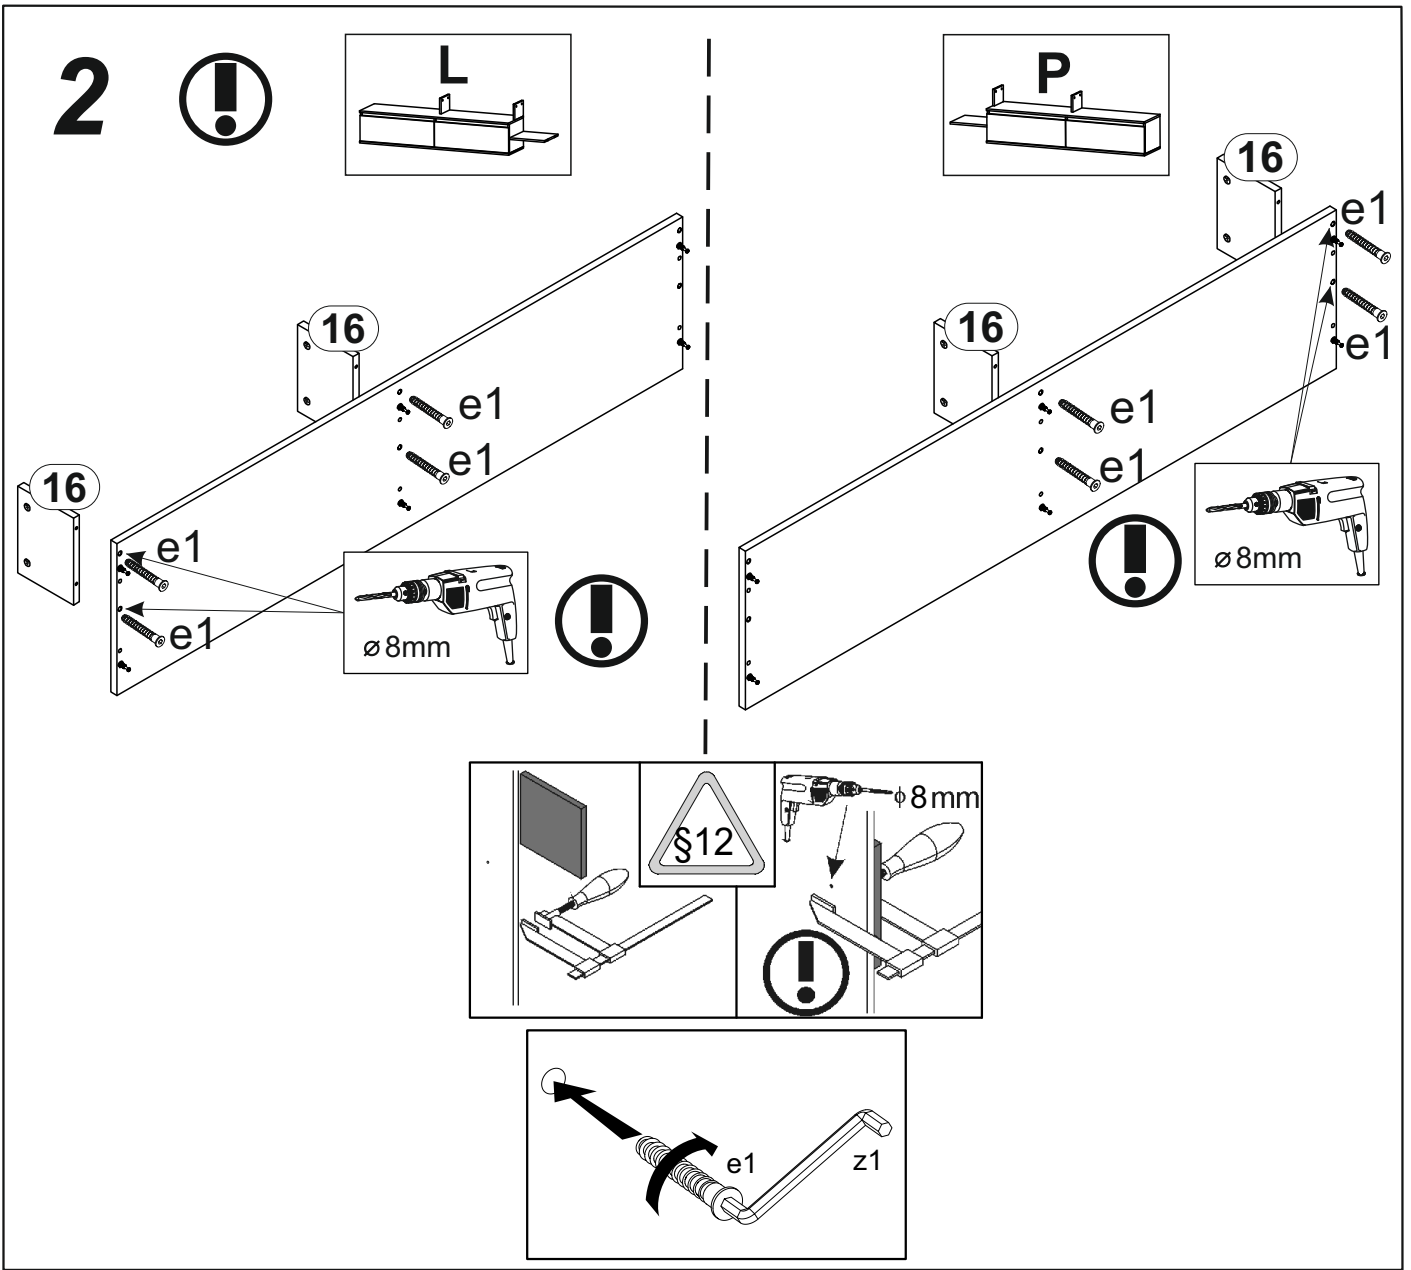

MONTÁŽNÍ/MONTÁŽNY NÁVOD NEO II

4x b19	4x a43	17x φ7x50 mm e1	4x k1	8x φ3,5x15 mm p51	14x φ16 s2
4x φ15x15mm #22 r3	22x φ15x12mm #16 r1	26x 20/9 r16	4x s1	40x l1	24x φ8x30 mm f1
2x L-230 m48	8x φ3,5x13 mm p1	5x 60x60/25 mm k55	10x φ4x35 mm p6	1x z1	2x Ø7x28mm e22
1x φ8x50 mm f6	2x d36	4x φ3,5x16 mm p38	2x φ20x12mm #16 r36	2x 6,7/7,8 r37	1x φ20 самоклејка s100

A	B	C	D	
11	NO1-004	749	240	3/3
12	NO1-005	749	240	3/3
13	NO1-306	350	325	3/3
14	NO1-409	728	40	3/3
15	NO1-102	273	330	3/3
16	NO1-105	148	200	3/3
17	NO1-106	273	330	3/3
18	NO1-111	273	330	3/3
19	NO1-202	1506	350	3/3
20	NO1-203	1506	350	3/3
21	NO1-902	1501	300	3/3