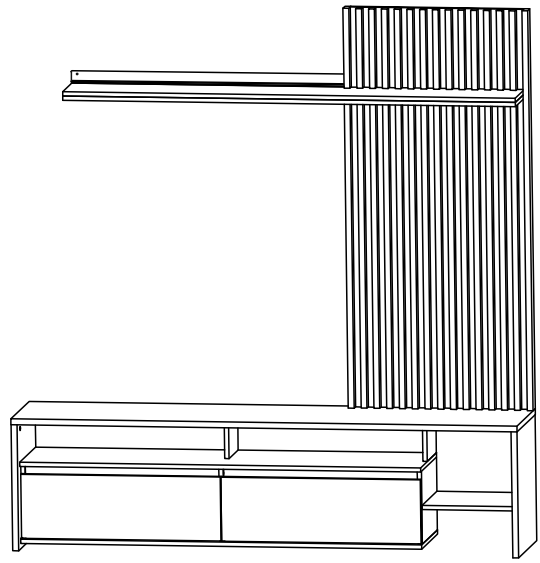

MONTÁŽNÍ/MONTÁŽNY NÁVOD NEO II

4x b19	4x a43	17x φ7x50 mm e1	4x k1	8x φ3,5x15 mm p51	14x φ16 s2
4x φ15x15mm #22 r3	22x φ15x12mm #16 r1	26x 20/9 r16	4x s1	40x l1	24x φ8x30 mm f1
2x L-230 m48	8x φ3,5x13 mm p1	5x 60x60/25 mm k55	10x φ4x35 mm p6	1x z1	2x Ø7x28mm e22
1x φ8x50 mm f6	2x d36	4x φ3,5x16 mm p38	2x φ20x12mm #16 r36	2x 6,7/7,8 r37	1x φ20 самоклејка s100

A	B	C	D	
11	NO1-004	749	240	3/3
12	NO1-005	749	240	3/3
13	NO1-306	350	325	3/3
14	NO1-409	728	40	3/3
15	NO1-102	273	330	3/3
16	NO1-105	148	200	3/3
17	NO1-106	273	330	3/3
18	NO1-111	273	330	3/3
19	NO1-202	1506	350	3/3
20	NO1-203	1506	350	3/3
21	NO1-902	1501	300	3/3