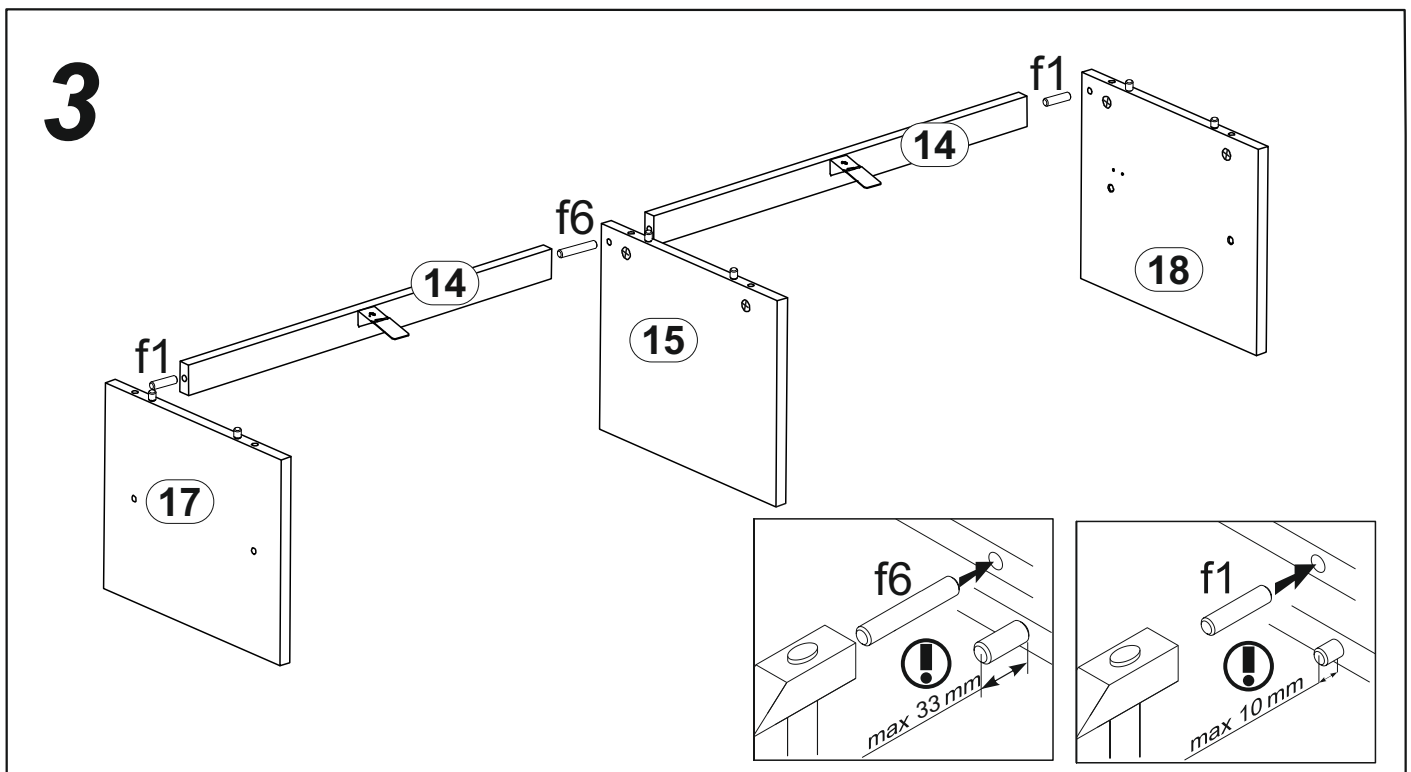

MONTÁŽNÍ/MONTÁŽNY NÁVOD NEO II

4x b19	4x a43	17x φ7x50 mm e1	4x k1	8x φ3,5x15 mm p51	14x φ16 s2
4x φ15x15mm #22 r3	22x φ15x12mm #16 r1	26x 20/9 r16	4x s1	40x l1	24x φ8x30 mm f1
2x L-230 m48	8x φ3,5x13 mm p1	5x 60x60/25 mm k55	10x φ4x35 mm p6	1x z1	2x Ø7x28mm e22
1x φ8x50 mm f6	2x d36	4x φ3,5x16 mm p38	2x φ20x12mm #16 r36	2x 6,7/7,8 r37	1x φ20 самоклејка s100

A	B	C	D	
11	NO1-004	749	240	3/3
12	NO1-005	749	240	3/3
13	NO1-306	350	325	3/3
14	NO1-409	728	40	3/3
15	NO1-102	273	330	3/3
16	NO1-105	148	200	3/3
17	NO1-106	273	330	3/3
18	NO1-111	273	330	3/3
19	NO1-202	1506	350	3/3
20	NO1-203	1506	350	3/3
21	NO1-902	1501	300	3/3