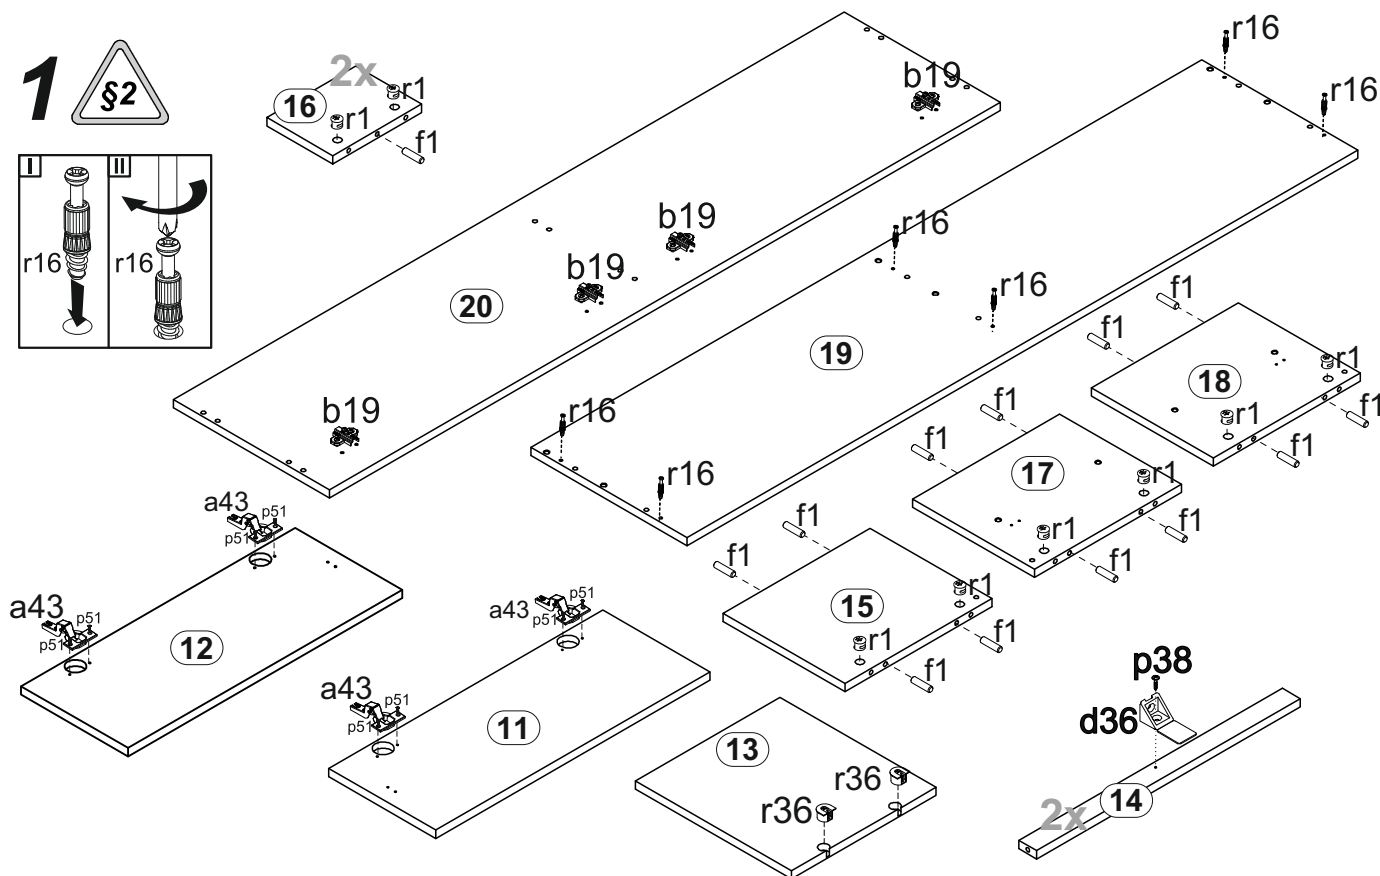

MONTÁŽNÍ/MONTÁŽNY NÁVOD NEO II

4x b19	4x a43	17x φ7x50 mm e1	4x k1	8x φ3,5x15 mm p51	14x φ16 s2
4x φ15x15mm #22 r3	22x φ15x12mm #16 r1	26x 20/9 r16	4x s1	40x l1	24x φ8x30 mm f1
2x L-230 m48	8x φ3,5x13 mm p1	5x 60x60/25 mm k55	10x φ4x35 mm p6	1x z1	2x Ø7x28mm e22
1x φ8x50 mm f6	2x d36	4x φ3,5x16 mm p38	2x φ20x12mm #16 r36	2x 6,7/7,8 r37	1x φ20 самоклејка s100

A	B	C	D	
11	NO1-004	749	240	3/3
12	NO1-005	749	240	3/3
13	NO1-306	350	325	3/3
14	NO1-409	728	40	3/3
15	NO1-102	273	330	3/3
16	NO1-105	148	200	3/3
17	NO1-106	273	330	3/3
18	NO1-111	273	330	3/3
19	NO1-202	1506	350	3/3
20	NO1-203	1506	350	3/3
21	NO1-902	1501	300	3/3

4

5

6

7

8 

9