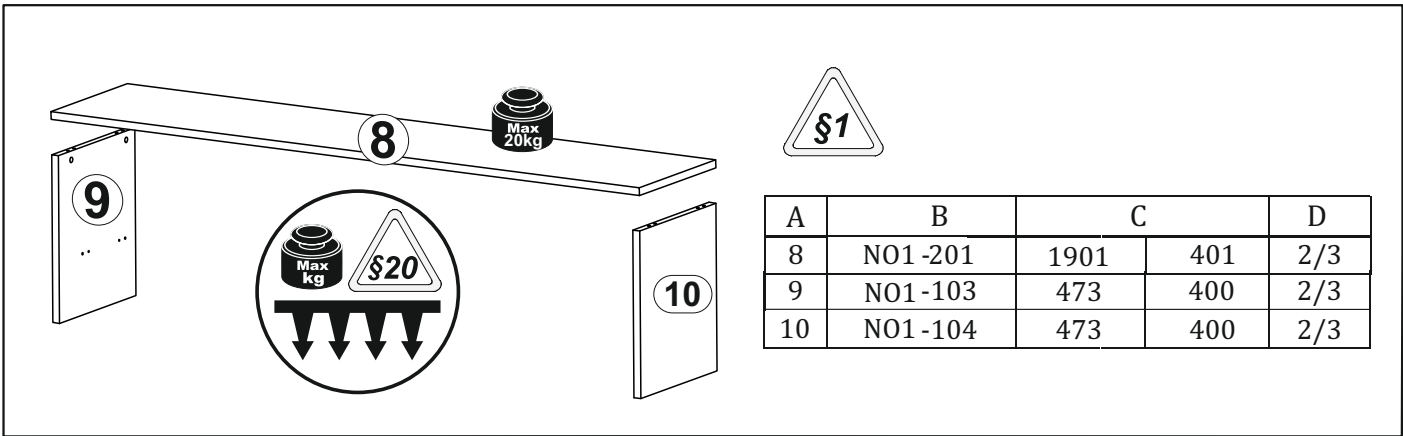

MONTÁŽNÍ/MONTÁŽNY NÁVOD NEO II

4x b19	4x a43	17x φ7x50 mm e1	4x k1	8x φ3,5x15 mm p51	14x φ16 s2
4x φ15x15mm #22 r3	22x φ15x12mm #16 r1	26x 20/9 r16	4x s1	40x l1	24x φ8x30 mm f1
2x L-230 m48	8x φ3,5x13 mm p1	5x 60x60/25 mm k55	10x φ4x35 mm p6	1x z1	2x Ø7x28mm e22
1x φ8x50 mm f6	2x d36	4x φ3,5x16 mm p38	2x φ20x12mm #16 r36	2x 6,7/7,8 r37	1x φ20 самоклејка s100

A	B	C	D	
11	NO1-004	749	240	3/3
12	NO1-005	749	240	3/3
13	NO1-306	350	325	3/3
14	NO1-409	728	40	3/3
15	NO1-102	273	330	3/3
16	NO1-105	148	200	3/3
17	NO1-106	273	330	3/3
18	NO1-111	273	330	3/3
19	NO1-202	1506	350	3/3
20	NO1-203	1506	350	3/3
21	NO1-902	1501	300	3/3