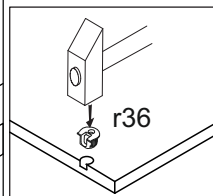

MONTÁŽNÍ/MONTÁŽNY NÁVOD NEO II

4x b19	4x a43	17x φ7x50 mm e1	4x k1	8x φ3,5x15 mm p51	14x φ16 s2
4x φ15x15mm #22 r3	22x φ15x12mm #16 r1	26x 20/9 r16	4x s1	40x l1	24x φ8x30 mm f1
2x L-230 m48	8x φ3,5x13 mm p1	5x 60x60/25 mm k55	10x φ4x35 mm p6	1x z1	2x Ø7x28mm e22
1x φ8x50 mm f6	2x d36	4x φ3,5x16 mm p38	2x φ20x12mm #16 r36	2x 6,7/7,8 r37	1x φ20 самоклејка s100

A	B	C	D	
11	NO1-004	749	240	3/3
12	NO1-005	749	240	3/3
13	NO1-306	350	325	3/3
14	NO1-409	728	40	3/3
15	NO1-102	273	330	3/3
16	NO1-105	148	200	3/3
17	NO1-106	273	330	3/3
18	NO1-111	273	330	3/3
19	NO1-202	1506	350	3/3
20	NO1-203	1506	350	3/3
21	NO1-902	1501	300	3/3