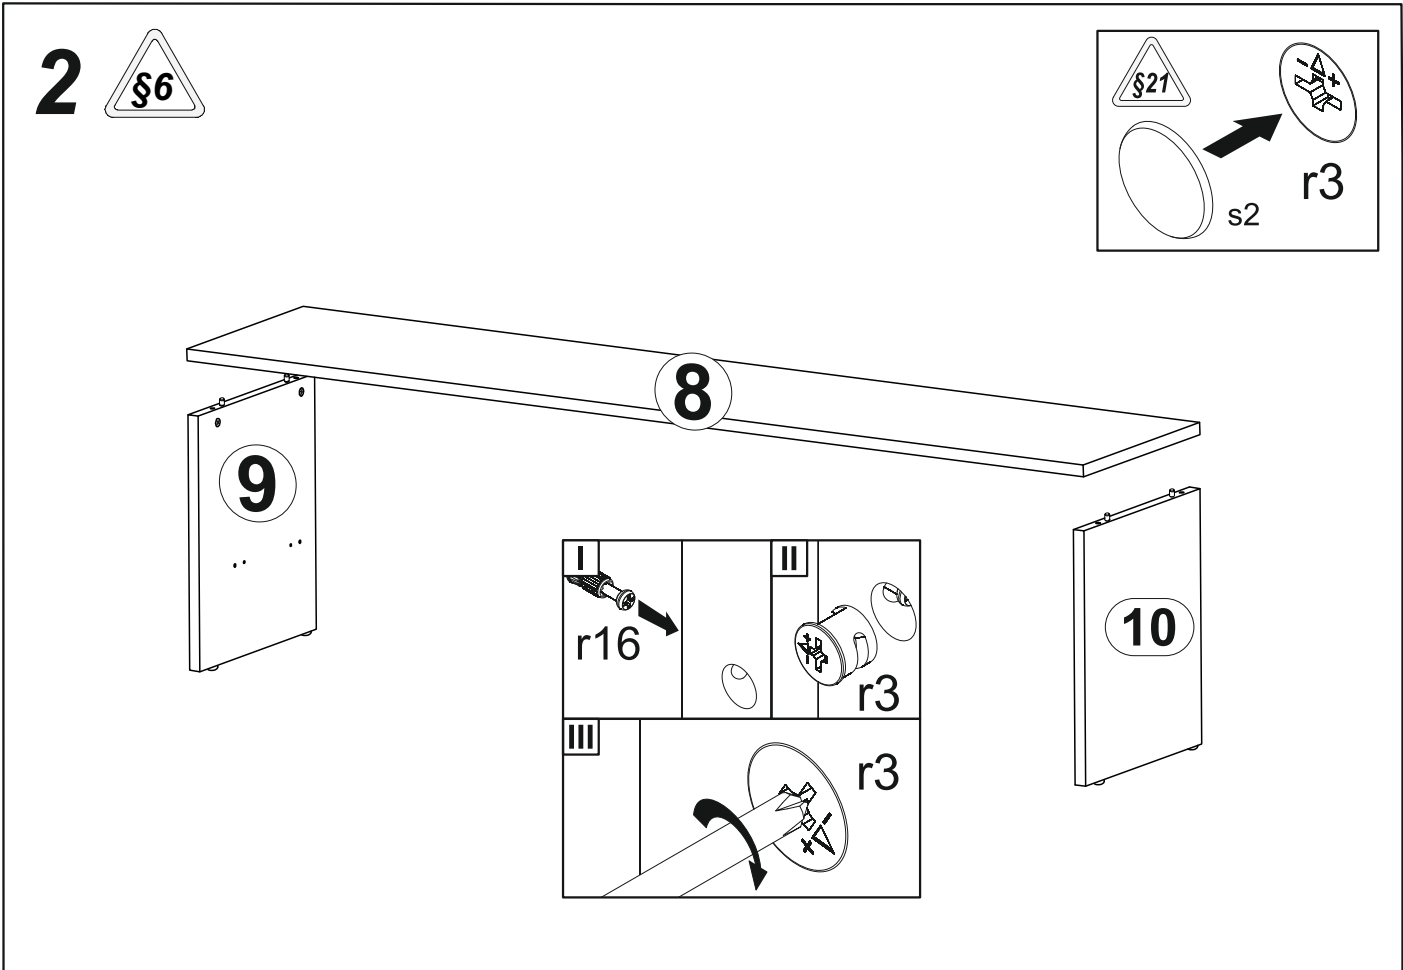

MONTÁŽNÍ/MONTÁŽNY NÁVOD NEO II

4x b19	4x a43	17x φ7x50 mm e1	4x k1	8x φ3,5x15 mm p51	14x φ16 s2
4x φ15x15mm #22 r3	22x φ15x12mm #16 r1	26x 20/9 r16	4x s1	40x l1	24x φ8x30 mm f1
2x L-230 m48	8x φ3,5x13 mm p1	5x 60x60/25 mm k55	10x φ4x35 mm p6	1x z1	2x Ø7x28mm e22
1x φ8x50 mm f6	2x d36	4x φ3,5x16 mm p38	2x φ20x12mm #16 r36	2x 6,7/7,8 r37	1x φ20 самоклејка s100

A	B	C	D	
11	NO1-004	749	240	3/3
12	NO1-005	749	240	3/3
13	NO1-306	350	325	3/3
14	NO1-409	728	40	3/3
15	NO1-102	273	330	3/3
16	NO1-105	148	200	3/3
17	NO1-106	273	330	3/3
18	NO1-111	273	330	3/3
19	NO1-202	1506	350	3/3
20	NO1-203	1506	350	3/3
21	NO1-902	1501	300	3/3