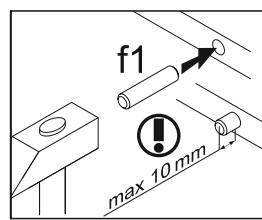

MONTÁŽNÍ/MONTÁŽNY NÁVOD NEO II

4x b19	4x a43	17x φ7x50 mm e1	4x k1	8x φ3,5x15 mm p51	14x φ16 s2
4x φ15x15mm #22 r3	22x φ15x12mm #16 r1	26x 20/9 r16	4x s1	40x l1	24x φ8x30 mm f1
2x L-230 m48	8x φ3,5x13 mm p1	5x 60x60/25 mm k55	10x φ4x35 mm p6	1x z1	2x Ø7x28mm e22
1x φ8x50 mm f6	2x d36	4x φ3,5x16 mm p38	2x φ20x12mm #16 r36	2x 6,7/7,8 r37	1x φ20 самоклејка s100

A	B	C	D	
11	NO1-004	749	240	3/3
12	NO1-005	749	240	3/3
13	NO1-306	350	325	3/3
14	NO1-409	728	40	3/3
15	NO1-102	273	330	3/3
16	NO1-105	148	200	3/3
17	NO1-106	273	330	3/3
18	NO1-111	273	330	3/3
19	NO1-202	1506	350	3/3
20	NO1-203	1506	350	3/3
21	NO1-902	1501	300	3/3