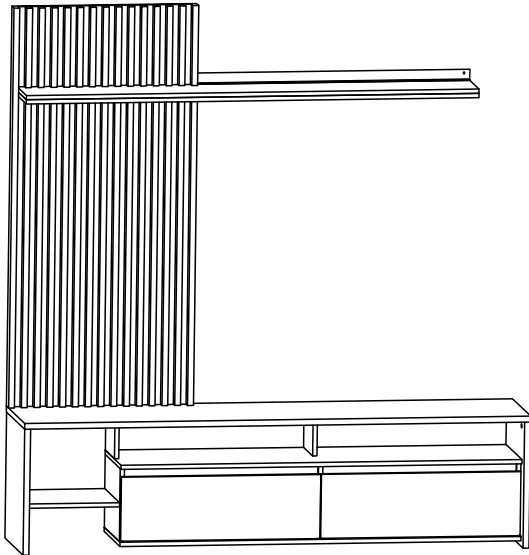

MONTÁŽNÍ/MONTÁŽNY NÁVOD NEO II

4x b19	4x a43	17x φ7x50 mm e1	4x k1	8x φ3,5x15 mm p51	14x φ16 s2
4x φ15x15mm #22 r3	22x φ15x12mm #16 r1	26x 20/9 r16	4x s1	40x l1	24x φ8x30 mm f1
2x L-230 m48	8x φ3,5x13 mm p1	5x 60x60/25 mm k55	10x φ4x35 mm p6	1x z1	2x Ø7x28mm e22
1x φ8x50 mm f6	2x d36	4x φ3,5x16 mm p38	2x φ20x12mm #16 r36	2x 6,7/7,8 r37	1x φ20 самоклејка s100

A	B	C	D	
11	NO1-004	749	240	3/3
12	NO1-005	749	240	3/3
13	NO1-306	350	325	3/3
14	NO1-409	728	40	3/3
15	NO1-102	273	330	3/3
16	NO1-105	148	200	3/3
17	NO1-106	273	330	3/3
18	NO1-111	273	330	3/3
19	NO1-202	1506	350	3/3
20	NO1-203	1506	350	3/3
21	NO1-902	1501	300	3/3