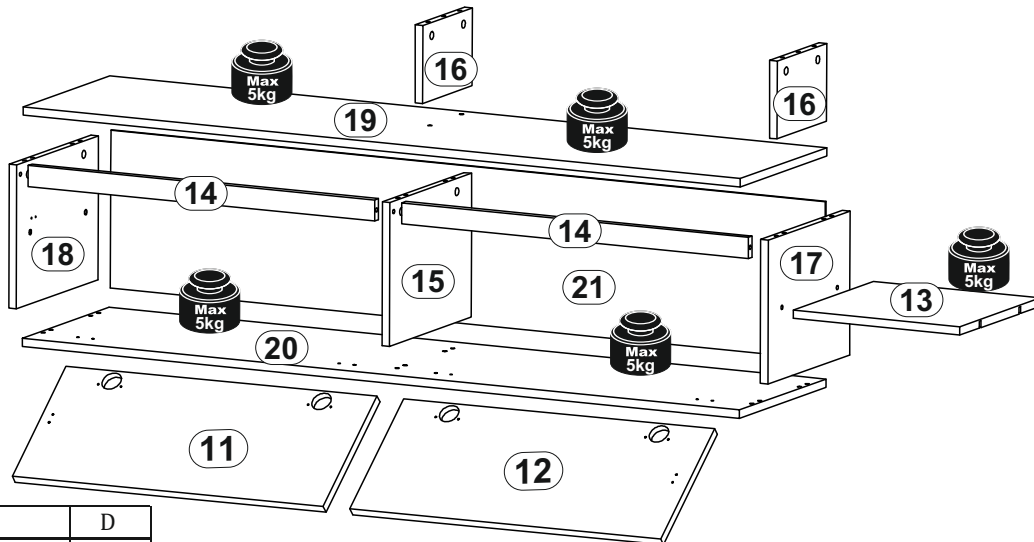

MONTÁŽNÍ/MONTÁŽNY NÁVOD NEO II

4x b19	4x a43	17x φ7x50 mm e1	4x k1	8x φ3,5x15 mm p51	14x φ16 s2
4x φ15x15mm #22 r3	22x φ15x12mm #16 r1	26x 20/9 r16	4x s1	40x l1	24x φ8x30 mm f1
2x L-230 m48	8x φ3,5x13 mm p1	5x 60x60/25 mm k55	10x φ4x35 mm p6	1x z1	2x Ø7x28mm e22
1x φ8x50 mm f6	2x d36	4x φ3,5x16 mm p38	2x φ20x12mm #16 r36	2x 6,7/7,8 r37	1x φ20 самоклејка s100

A	B	C	D	
11	NO1-004	749	240	3/3
12	NO1-005	749	240	3/3
13	NO1-306	350	325	3/3
14	NO1-409	728	40	3/3
15	NO1-102	273	330	3/3
16	NO1-105	148	200	3/3
17	NO1-106	273	330	3/3
18	NO1-111	273	330	3/3
19	NO1-202	1506	350	3/3
20	NO1-203	1506	350	3/3
21	NO1-902	1501	300	3/3