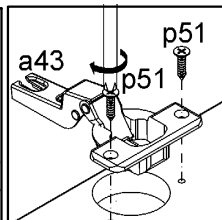

MONTÁŽNÍ/MONTÁŽNY NÁVOD NEO II

4x b19	4x a43	17x φ7x50 mm e1	4x k1	8x φ3,5x15 mm p51	14x φ16 s2
4x φ15x15mm #22 r3	22x φ15x12mm #16 r1	26x 20/9 r16	4x s1	40x l1	24x φ8x30 mm f1
2x L-230 m48	8x φ3,5x13 mm p1	5x 60x60/25 mm k55	10x φ4x35 mm p6	1x z1	2x Ø7x28mm e22
1x φ8x50 mm f6	2x d36	4x φ3,5x16 mm p38	2x φ20x12mm #16 r36	2x 6,7/7,8 r37	1x φ20 самоклејка s100

A	B	C	D	
11	NO1-004	749	240	3/3
12	NO1-005	749	240	3/3
13	NO1-306	350	325	3/3
14	NO1-409	728	40	3/3
15	NO1-102	273	330	3/3
16	NO1-105	148	200	3/3
17	NO1-106	273	330	3/3
18	NO1-111	273	330	3/3
19	NO1-202	1506	350	3/3
20	NO1-203	1506	350	3/3
21	NO1-902	1501	300	3/3