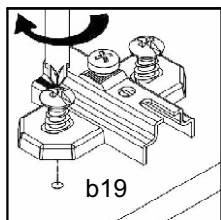

MONTÁŽNÍ/MONTÁŽNY NÁVOD NEO II

4x b19	4x a43	17x φ7x50 mm e1	4x k1	8x φ3,5x15 mm p51	14x φ16 s2
4x φ15x15mm #22 r3	22x φ15x12mm #16 r1	26x 20/9 r16	4x s1	40x l1	24x φ8x30 mm f1
2x L-230 m48	8x φ3,5x13 mm p1	5x 60x60/25 mm k55	10x φ4x35 mm p6	1x z1	2x Ø7x28mm e22
1x φ8x50 mm f6	2x d36	4x φ3,5x16 mm p38	2x φ20x12mm #16 r36	2x 6,7/7,8 r37	1x φ20 самоклејка s100

A	B	C	D	
11	NO1-004	749	240	3/3
12	NO1-005	749	240	3/3
13	NO1-306	350	325	3/3
14	NO1-409	728	40	3/3
15	NO1-102	273	330	3/3
16	NO1-105	148	200	3/3
17	NO1-106	273	330	3/3
18	NO1-111	273	330	3/3
19	NO1-202	1506	350	3/3
20	NO1-203	1506	350	3/3
21	NO1-902	1501	300	3/3