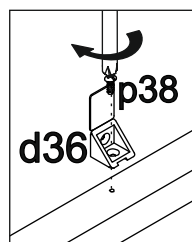

MONTÁŽNÍ/MONTÁŽNY NÁVOD NEO II

4x b19	4x a43	17x φ7x50 mm e1	4x k1	8x φ3,5x15 mm p51	14x φ16 s2
4x φ15x15mm #22 r3	22x φ15x12mm #16 r1	26x 20/9 r16	4x s1	40x l1	24x φ8x30 mm f1
2x L-230 m48	8x φ3,5x13 mm p1	5x 60x60/25 mm k55	10x φ4x35 mm p6	1x z1	2x Ø7x28mm e22
1x φ8x50 mm f6	2x d36	4x φ3,5x16 mm p38	2x φ20x12mm #16 r36	2x 6,7/7,8 r37	1x φ20 самоклејка s100

A	B	C	D	
11	NO1-004	749	240	3/3
12	NO1-005	749	240	3/3
13	NO1-306	350	325	3/3
14	NO1-409	728	40	3/3
15	NO1-102	273	330	3/3
16	NO1-105	148	200	3/3
17	NO1-106	273	330	3/3
18	NO1-111	273	330	3/3
19	NO1-202	1506	350	3/3
20	NO1-203	1506	350	3/3
21	NO1-902	1501	300	3/3