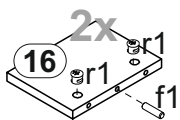

MONTÁŽNÍ/MONTÁŽNY NÁVOD NEO II

4x b19	4x a43	17x φ7x50 mm e1	4x k1	8x φ3,5x15 mm p51	14x φ16 s2
4x φ15x15mm #22 r3	22x φ15x12mm #16 r1	26x 20/9 r16	4x s1	40x l1	24x φ8x30 mm f1
2x L-230 m48	8x φ3,5x13 mm p1	5x 60x60/25 mm k55	10x φ4x35 mm p6	1x z1	2x Ø7x28mm e22
1x φ8x50 mm f6	2x d36	4x φ3,5x16 mm p38	2x φ20x12mm #16 r36	2x 6,7/7,8 r37	1x φ20 самоклејка s100

A	B	C	D	
11	NO1-004	749	240	3/3
12	NO1-005	749	240	3/3
13	NO1-306	350	325	3/3
14	NO1-409	728	40	3/3
15	NO1-102	273	330	3/3
16	NO1-105	148	200	3/3
17	NO1-106	273	330	3/3
18	NO1-111	273	330	3/3
19	NO1-202	1506	350	3/3
20	NO1-203	1506	350	3/3
21	NO1-902	1501	300	3/3