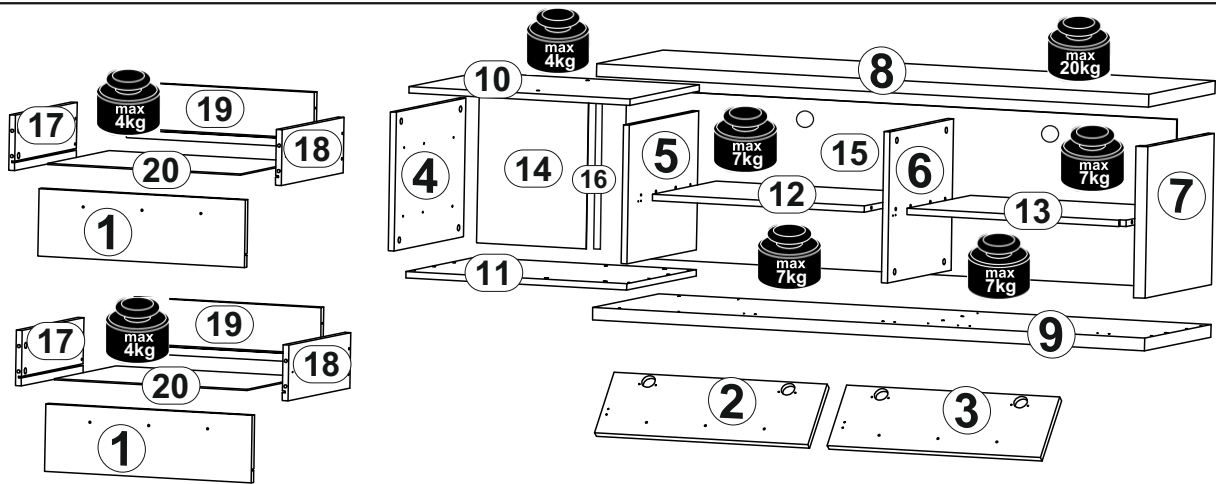

# MONTÁŽNÍ/MONTÁŽNY NÁVOD MIDENA

4x  <b>b19</b>	4x  <b>a43</b>	32x  φ15x12mm #16 <b>r1</b>	28x  20/9 <b>r16</b>	16x  φ16 <b>s2</b>	24x  φ8x30 mm <b>f1</b>
40x  <b>l1</b>	2x  φ6,3x13 mm <b>e2</b>	1x  <b>z1</b>	4x  <b>s1</b>	2x  <b>g2</b>	4x  φ5x11 mm <b>e4</b>
8x  φ3,5x15 mm <b>p51</b>	4x  φ7x60mm <b>e8</b>	6x  Ø7x28mm <b>e22</b>	7x  φ7x50 mm <b>e1</b>	4x  L 340 mm <b>c520</b>	12x  φ4x30 mm <b>p9</b>
4x  400 <b>w208/1</b>	4x  400 <b>w208/2</b>	8x  φ5x50 mm <b>e32</b>	12x  φ6x13 mm <b>e3</b>	12x  Ø3,5x12 mm <b>p140</b>	2x  L-230 <b>m48</b>
8x  φ3,5x13 mm <b>p1</b>	6x  <b>k22</b>	2x  <b>r10</b>	2x  φ8x50 mm <b>f6</b>	  	

# I

A	B	C		D
1	SR1-001	561	170	1/3
2	SR1-002	579	186	3/3
3	SR1-003	579	186	3/3
4	SR1-101	349	450	3/3
5	SR1-102	349	450	3/3
6	SR1-105	381	412	3/3
7	SR1-104	381	430	1/3
8	SR1-204	1500	431	1/3
9	SR1-205	1500	431	1/3
10	SR1-203	600	451	3/3

A	B	C		D
11	SR1-202	600	451	3/3
12	SR1-303	576	412	3/3
13	SR1-304	592	412	3/3
14	SR1-902	297	376	1/3
15	SR1-904	1495	424	1/3
16	LH-348	348		1/3
17	SR1-504	400	140	1/3
18	SR1-505	400	140	1/3
19	SR1-506	509	140	1/3
20	SR1-901	524	399	1/3

# 6

A	B	C		D
1	SR1-106	216	169	2/3
2	SR1-305	1540	170	2/3
3	SR1-307	840	170	2/3
4	SR1-403	1600	340	2/3

2

3