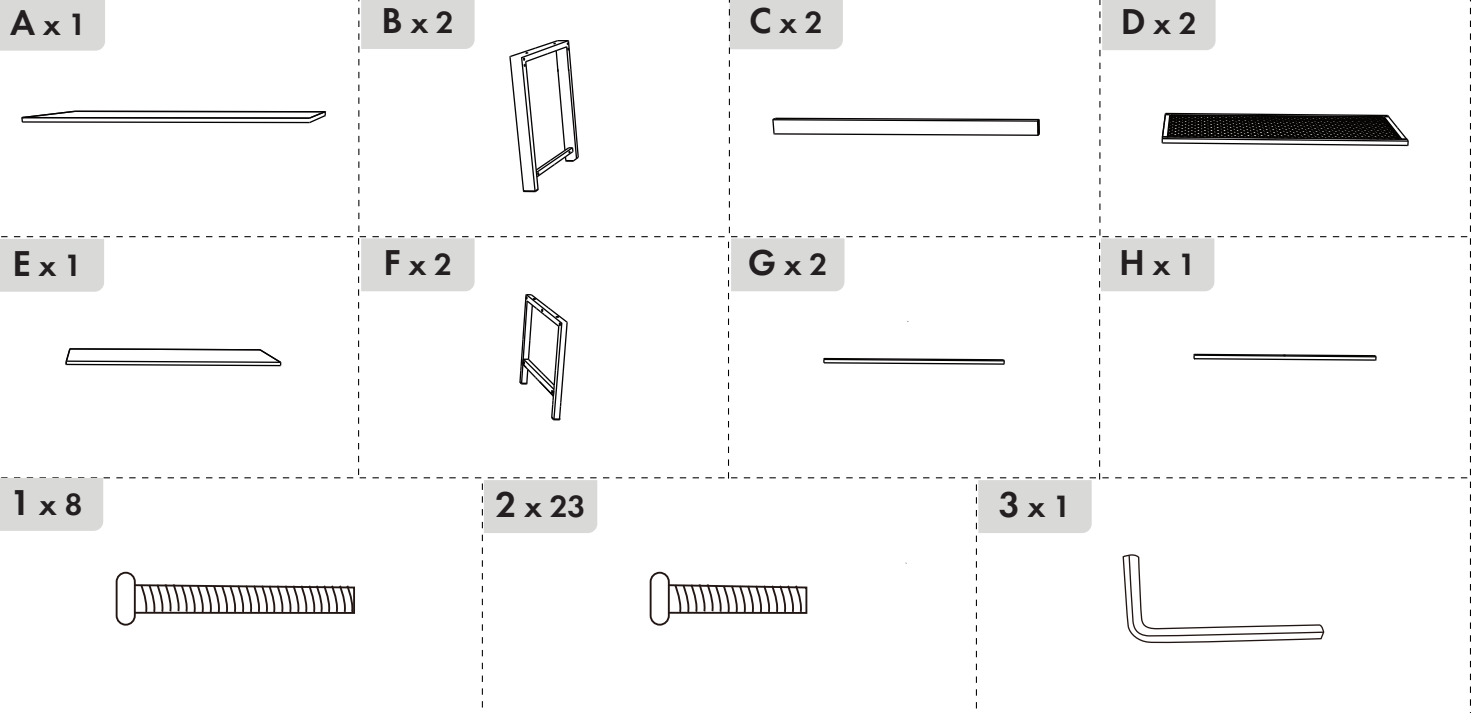

POKYNY NA POUŽÍVANIE

1. Na čistenie používajte iba mäkkú handričku a prostriedky na to určené.
2. Nepoužívajte na miestach s nadmerným výskytom vlhkosti alebo teploty.
3. Na regál nestúpajte, nesedajte a ani ho nepreťažujte.
4. Nepoužívajte regál na iný účel, než je určený.