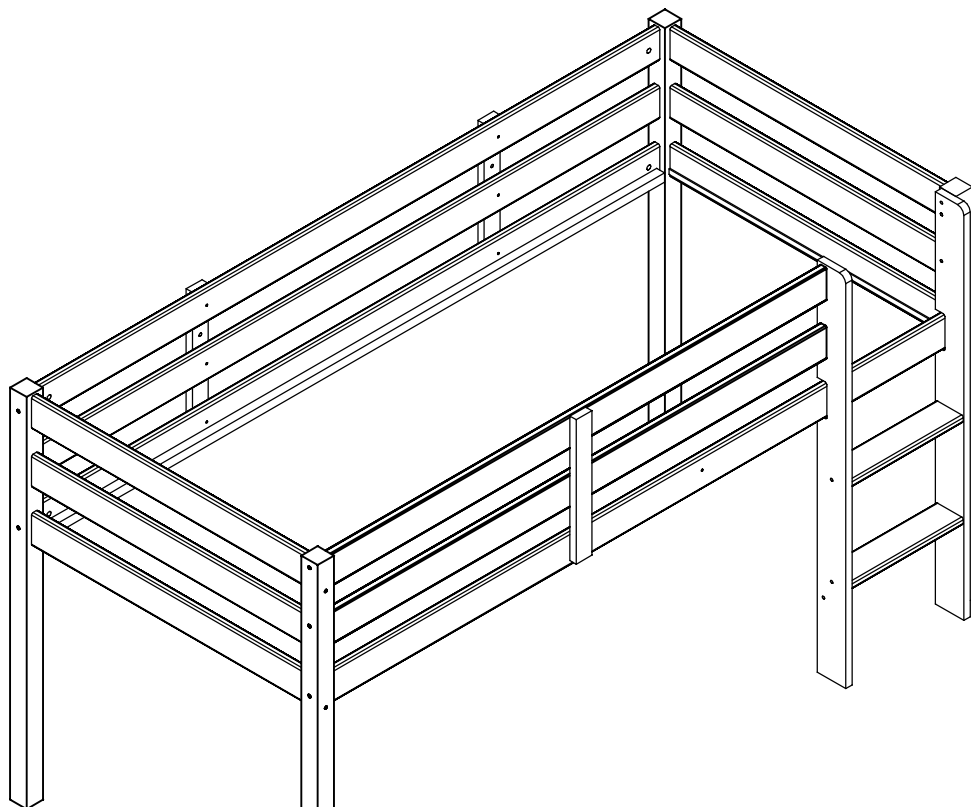

Zvýšená postel KENI / Zvyšená postel' KENI

Hochbett Keni

Art. Nr./č. 56200-09-D , 56200-17-D

Stand der Aufbauanleitung: 05.2016
stav k 3.2016

postel / postel' vyrobená dle:
Bett produziert nach DIN EN 747-1:2012(D)+A1:2015