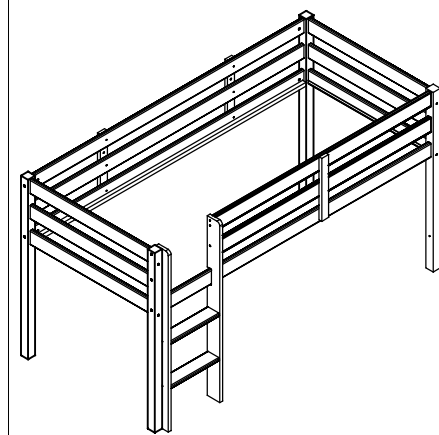

Zvýšená postel KENI / Zvyšená postel' KENI

Hochbett Keni

Art. Nr./č. 56200-09-D , 56200-17-D

Stand der Aufbauanleitung: 05.2016
stav k 3.2016

postel / postel' vyrobená dle:
Bett produziert nach DIN EN 747-1:2012(D)+A1:2015