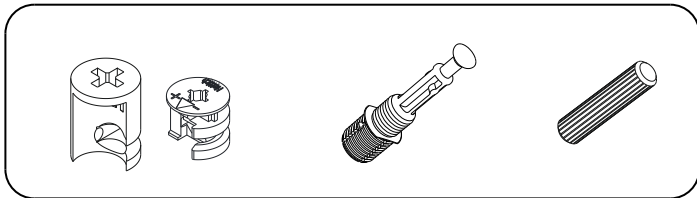

UPOZORNĚNÍ/UPOZORNENIE !!

Hlavním spojovacím materiálem pro tyto produkty je spojovací kování Minifix.
Před zahájením montáže zkontrolujte níže uvedené výkresy.
Hlavným spojovacím materiálom pre tieto produkty je spojovacie kovanie
Minifix. Pred zahájením montáže skontrolujte nižšie uvedené výkresy.