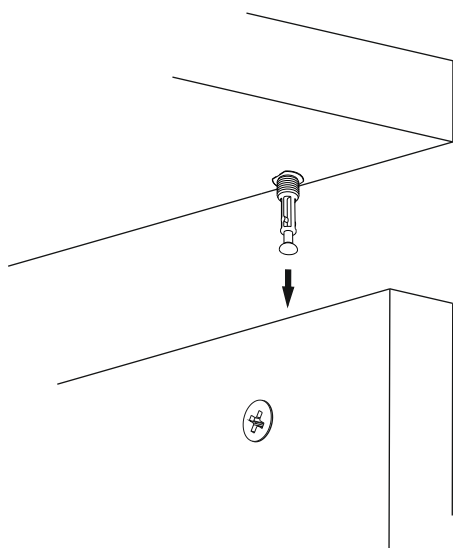

UPOZORNĚNÍ/UPOZORNENIE !!

Hlavním spojovacím materiálem pro tyto produkty je spojovací kování Minifix.
Před zahájením montáže zkontrolujte níže uvedené výkresy.
Hlavným spojovacím materiálom pre tieto produkty je spojovacie kovanie
Minifix. Pred zahájením montáže skontrolujte nižšie uvedené výkresy.