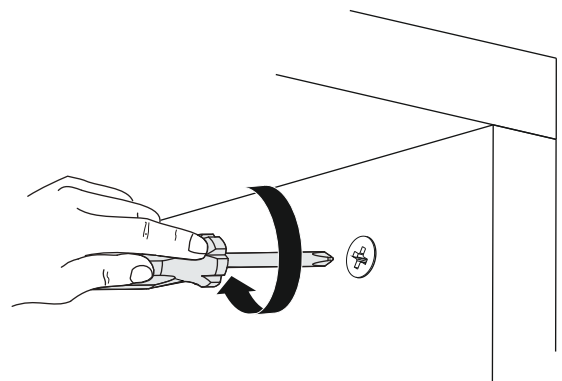

UPOZORNĚNÍ/UPOZORNENIE !!

Hlavním spojovacím materiálem pro tyto produkty je spojovací kování Minifix.
Před zahájením montáže zkontrolujte níže uvedené výkresy.
Hlavným spojovacím materiálom pre tieto produkty je spojovacie kovanie
Minifix. Pred zahájením montáže skontrolujte nižšie uvedené výkresy.