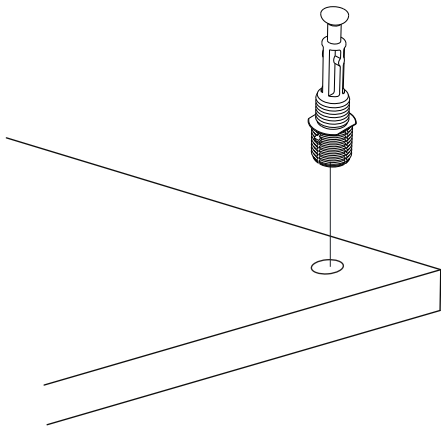

UPOZORNĚNÍ/UPOZORNENIE !!

Hlavním spojovacím materiálem pro tyto produkty je spojovací kování Minifix.
Před zahájením montáže zkontrolujte níže uvedené výkresy.
Hlavným spojovacím materiálom pre tieto produkty je spojovacie kovanie
Minifix. Pred zahájením montáže skontrolujte nižšie uvedené výkresy.