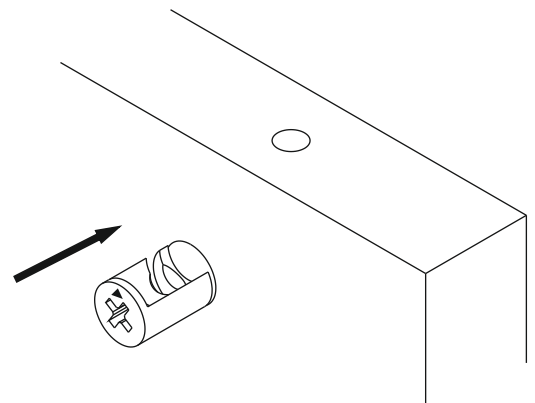

UPOZORNĚNÍ/UPOZORNENIE !!

Hlavním spojovacím materiálem pro tyto produkty je spojovací kování Minifix.
Před zahájením montáže zkontrolujte níže uvedené výkresy.
Hlavným spojovacím materiálom pre tieto produkty je spojovacie kovanie
Minifix. Pred zahájením montáže skontrolujte nižšie uvedené výkresy.