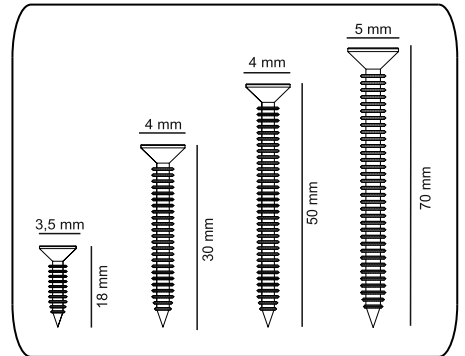

UPOZORNĚNÍ/UPOZORNENIE !!

Hlavním spojovacím materiálem pro tyto produkty je spojovací kování Minifix.
Před zahájením montáže zkontrolujte níže uvedené výkresy.
Hlavným spojovacím materiálom pre tieto produkty je spojovacie kovanie
Minifix. Pred zahájením montáže skontrolujte nižšie uvedené výkresy.