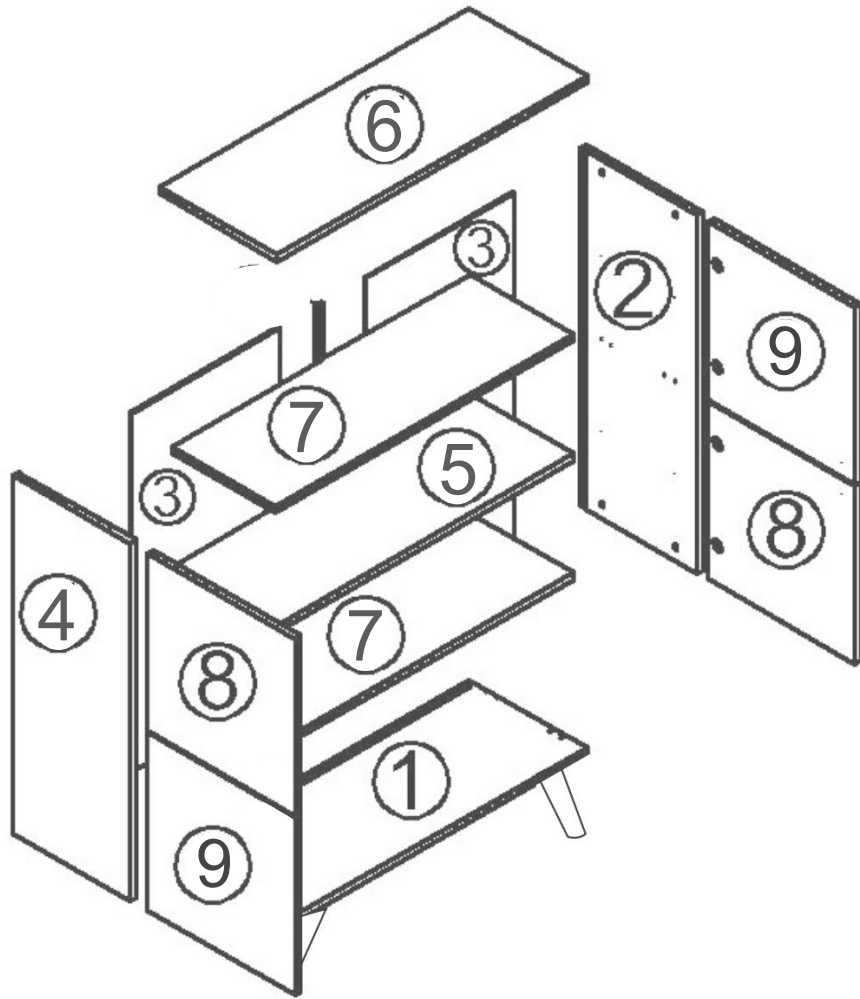

NÁHLED/NÁH AD

3