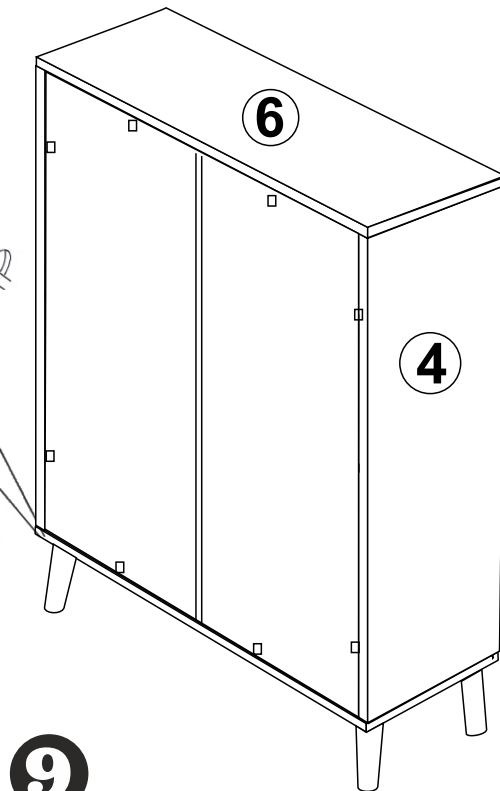

## Komoda MULTILUX

Dovozce/Dovozca: SCONTO  
Nábytek, s.r.o., Jeremiášova  
947/16, Praha 5/SCONTO Nábytek  
s.r.o., Nová 10/8144, Trnava

			
<b>X 12</b> (MINIFIX SHAFT)	<b>X 12</b> (MINIFIX BODY)	<b>X 12</b> (DOWEL)	<b>X 12</b> (PEG)
			
<b>x8</b> (PLASTIC PIN)	<b>X 8</b> (CAMEL HINGE)	<b>15 cm X 4</b> (FURNITURE LEG)	<b>X 1</b> (PROFILE)
			
<b>X 4</b> (HOLDER)	<b>3,5 X 40 x 4</b> (HOLDER SCREW)	<b>3,5 X 18 x 40</b> (3,5X18 SCREW)	<b>X 8</b> (CORNER WEDGE)
			
<b>X 4</b> (LEG FIXING PART)	<b>3,5 X 25x</b> (3,5 X 25 SCREW)		

3.5X18 SUNTA VÍDASI  
( 3.5X18 SCREW ) x8

ARKALIK KÖŞE X 8  
( CORNER WEDGE )

9

Minifix

( MINIFIX BODY )

( MINIFIX SHAFT )

( DOWEL )

2