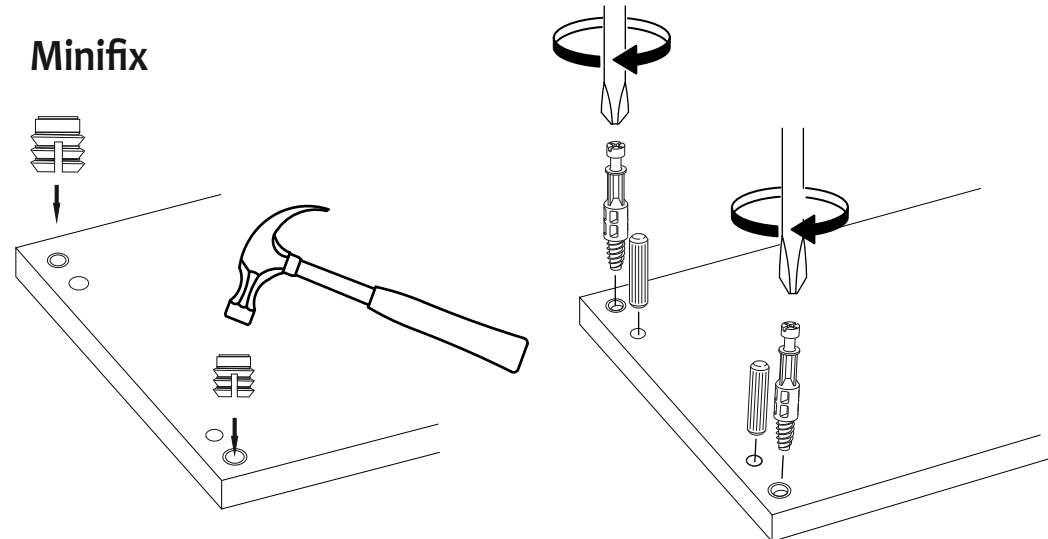

3.5X18 SUNTA VÍDASI  
( 3.5X18 SCREW ) x8

ARKALIK KÖŞE X 8  
( CORNER WEDGE )

9

Minifix

( MINIFIX BODY )

( MINIFIX SHAFT )

( DOWEL )

2