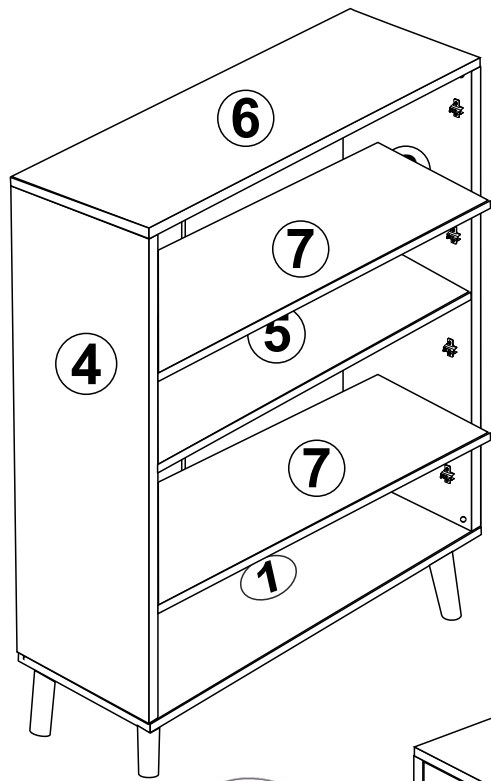

## Komoda MULTILUX

Dovozce/Dovozca: SCONTO  
Nábytek, s.r.o., Jeremiášova  
947/16, Praha 5/SCONTO Nábytek  
s.r.o., Nová 10/8144, Trnava

			
<b>X 12</b> (MINIFIX SHAFT)	<b>X 12</b> (MINIFIX BODY)	<b>X 12</b> (DOWEL)	<b>X 12</b> (PEG)
			
<b>x8</b> (PLASTIC PIN)	<b>X 8</b> (CAMEL HINGE)	<b>15 cm X 4</b> (FURNITURE LEG)	<b>X 1</b> (PROFILE)
			
<b>X 4</b> (HOLDER)	<b>3,5 X 40 x 4</b> (HOLDER SCREW)	<b>3,5 X 18 x 40</b> (3,5X18 SCREW)	<b>X 8</b> (CORNER WEDGE)
			
<b>X 4</b> (LEG FIXING PART)	<b>3,5 X 25x</b> (3,5 X 25 SCREW)		

3.5X18 SUNTA VÍDASI  
( 3.5X18 SCREW ) x8

ARKALIK KÖŞE X 8  
( CORNER WEDGE )

9

Minifix

( MINIFIX BODY )

( MINIFIX SHAFT )

( DOWEL )

2