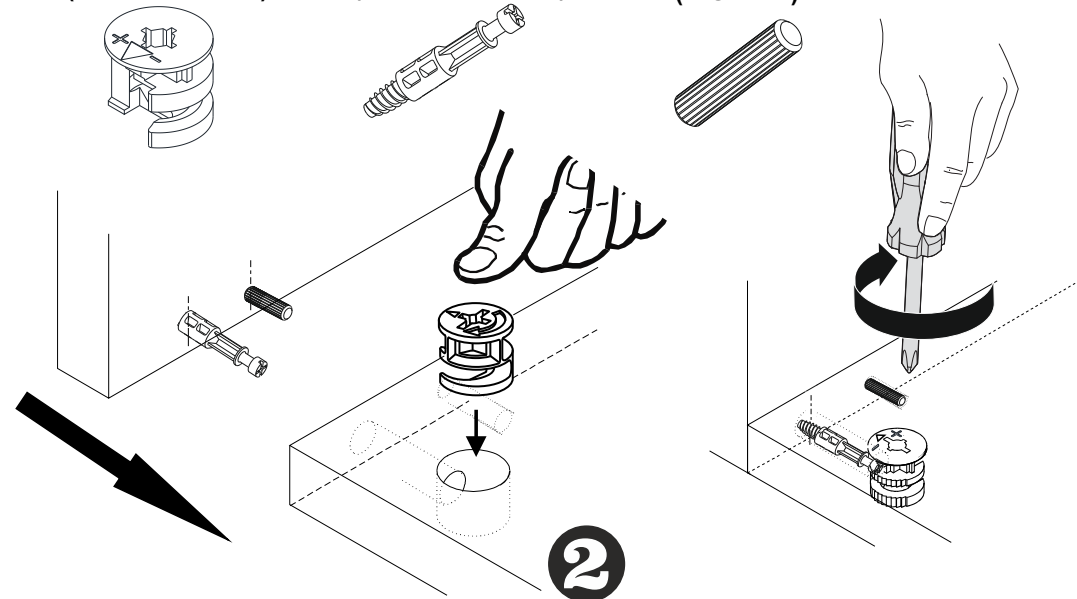

3.5X18 SUNTA VÍDASI  
( 3.5X18 SCREW ) x8

ARKALIK KÖŞE X 8  
( CORNER WEDGE )

9

Minifix

( MINIFIX BODY )

( MINIFIX SHAFT )

( DOWEL )

2