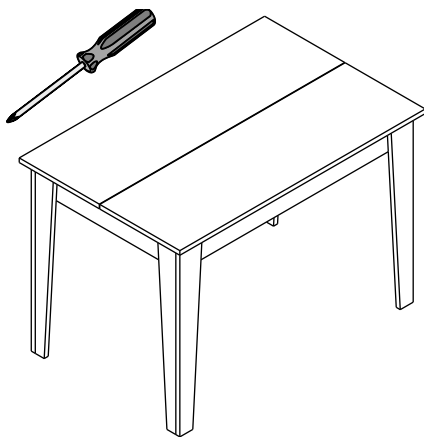

Jídelní stůl / Jedálenský stôl KIEV

SEZNAM PRÍSLUŠENSTVÍ//ZOZNAM PRÍSLUŠENSTVA

 A01 25x	 A02 25x	 A03 38x	 A15 16x	 A16 4x	 A10 8x
 A13 2x	 A12 2x	 A04 25x			

Vážený zákazník,

Vámi zakúpený produkt prešiel pred dodaním dôkladnou kontrolou kvality. Preto môžete byť spokojní a nemusíte sa obávať, že by sa pri preprave došlo k poškodeniu. V takovom prípade nemusíte vracať celý výrobok, my Vám zaslaním náhradný diel. Poznať si číslo dielu použité v montážnom návode, aby bolo možné dodať správny diel. Než začnete s montážou, skontrolujte všetky diely z hľadiska poškodenia a kompletnosti. Pre dôkladnú prácu môžete diely utrieť suchou handričkou. Ak ste zakúpili viac ako jeden produkt, uistite sa, že zostavujete produkty jeden po druhom, aby nedošlo k zámene. Jednotlivé diely vždy prepravujte minimálne v 2 osobách, a to len nadvihnutím, nie posúvaním, odovzdajte tak poškodeniu. Pre dlhšiu prepravu odporúčame prepravu v kartónovej krabici. Naistenie výrobku postačí vlhka bavlnená handrička a bežné istiacie prostriedky pre domácnosť. Chráňte svoj výrobok pred zvýšeným teplom, zvýšeným chladom a vlhkosťou. Používajte výrobok iba na určený účel.