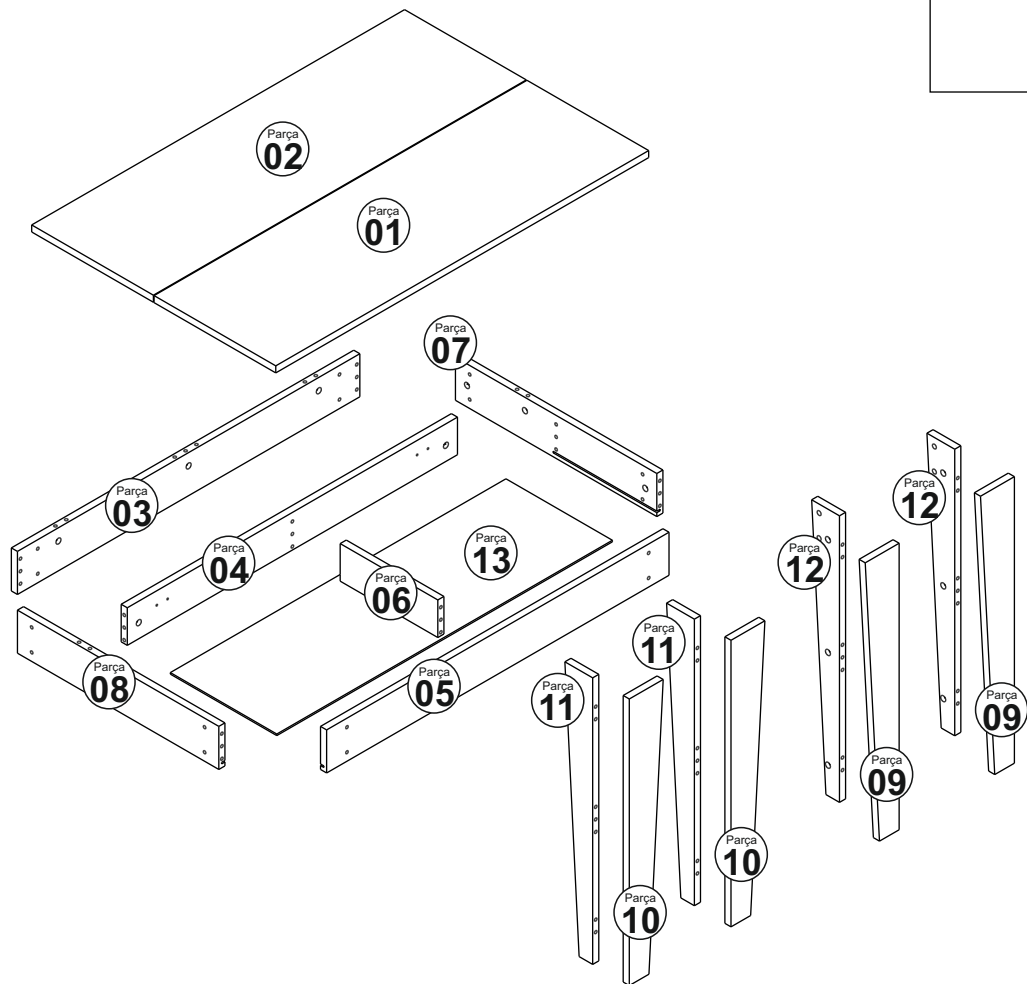

Jídelní stůl / Jedálenský stôl KIEV

SEZNAM PRÍSLUŠENSTVÍ//ZOZNAM PRÍSLUŠENSTVA

 A01 25x	 A02 25x	 A03 38x	 A15 16x	 A16 4x	 A10 8x
 A13 2x	 A12 2x	 A04 25x			

Vážený zákazník,

Vámi zakúpený produkt prešiel pred dodaním dôkladnou kontrolou kvality. Preto môžete byť spokojní a nemusíte sa obávať, že by sa pri preprave došlo k poškodeniu. V takovom prípade nemusíte vracať celý výrobok, my Vám zaslaním náhradný diel. Poznať si číslo dielu použité v montážnom návode, aby bolo možné dodať správny diel. Než začnete s montážou, skontrolujte všetky diely z hľadiska poškodenia a kompletnosti. Pre dôkladnú prácu môžete diely utrieť suchou handričkou. Ak ste zakúpili viac ako jeden produkt, uistite sa, že zostavujete produkty jeden po druhom, aby nedošlo k zámene. Jednotlivé diely vždy prepravujte minimálne v 2 osobách, a to len nadvihnutím, nie posúvaním, odovzdajte tak poškodeniu. Pre dlhšiu prepravu odporúčame prepravu v kartónovej krabici. Naistenie výrobku postačí vlhka bavlnená handrička a bežné istiacie prostriedky pre domácnosť. Chráňte svoj výrobok pred zvýšeným teplom, zvýšeným chladom a vlhkosťou. Používajte výrobok iba na určený účel.

1.

2.

3.

4.

5.

6.

7.

8.