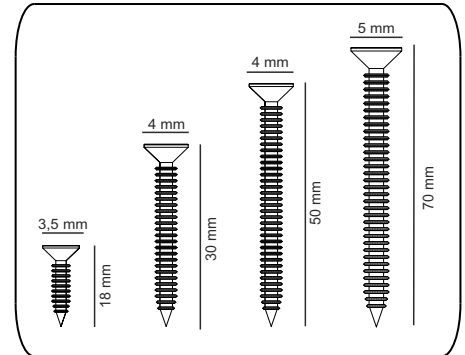

UPOZORNĚNÍ / UPOZORNENIE!!

Hlavním spojovacím materiálem pro tyto produkty je spojovací kování Minifix. Před zahájením montáže zkontrolujte níže uvedené výkresy.

Hlavným spojovacím materiálom pre tieto produkty je spojovacie kovanie Minifix. Pred zahájením montáže skontrolujte nižšie uvedené výkresy.