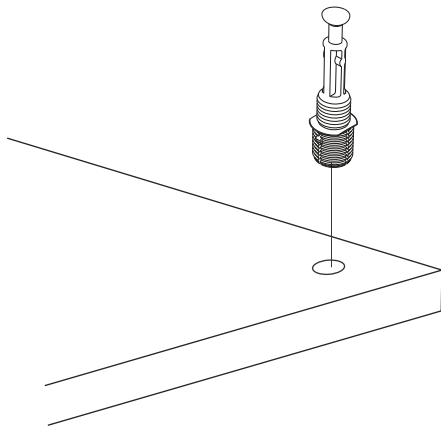

UPOZORNĚNÍ / UPOZORNENIE!!

Hlavním spojovacím materiálem pro tyto produkty je spojovací kování Minifix. Před zahájením montáže zkontrolujte níže uvedené výkresy.

Hlavným spojovacím materiálom pre tieto produkty je spojovacie kovanie Minifix. Pred zahájením montáže skontrolujte nižšie uvedené výkresy.