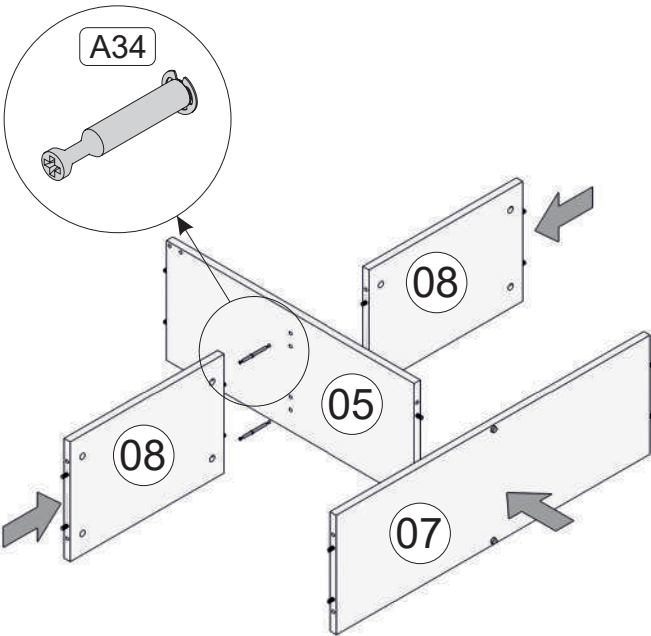

# SEZNAM PŘÍSLUŠENSTVÍ//ZOZNAM PRÍSLUŠENSTVA

	Rozměry/Rozmery	Počet ks						
1	499 x 1199 x 18	1		x41		x19		x25
2	299 x 460 x 18	1						
3	497 x 730 x 18	1	A01		A02		A03	
4	297 x 730 x 18	1						
5	297 x 712 x 18	1		x19		x2		x1
6	297 x 730 x 18	1	A09		A34	Dvojstranný hřídel/ hřídel 86	A33	Dvojstranný hřídel/ hřídel 68
7	297 x 900 x 18	1						
8	297 x 441 x 18	2		x8		x4		
9	50 x 441 x 18	3	A06	3,5x18	A19	Malý L profil		
10	150 x 882 x 18	1						

01

02

03

04

05

06

07

08