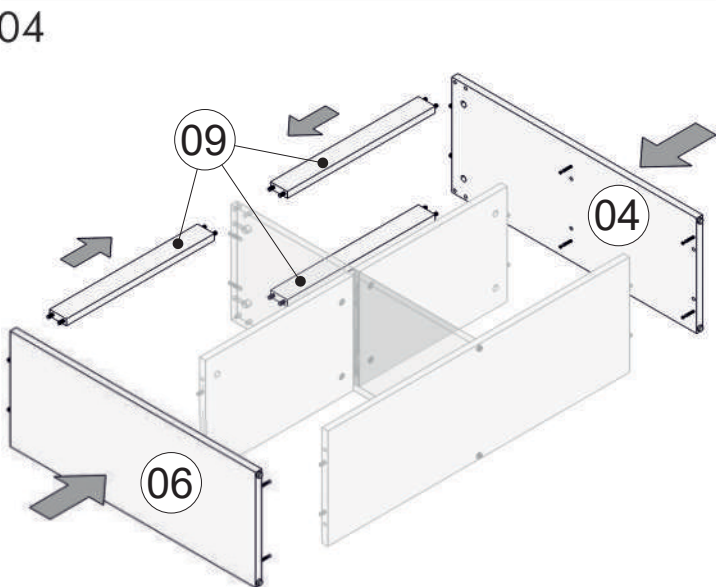

# SEZNAM PŘÍSLUŠENSTVÍ//ZOZNAM PRÍSLUŠENSTVA

	Rozměry/Rozmery	Počet ks						
1	499 x 1199 x 18	1		x41		x19		x25
2	299 x 460 x 18	1						
3	497 x 730 x 18	1	A01		A02		A03	
4	297 x 730 x 18	1						
5	297 x 712 x 18	1		x19		x2		x1
6	297 x 730 x 18	1	A09		A34	Dvojstranný hřídel/ hřídel 86	A33	Dvojstranný hřídel/ hřídel 68
7	297 x 900 x 18	1						
8	297 x 441 x 18	2		x8		x4		
9	50 x 441 x 18	3	A06	3,5x18	A19	Malý L profil		
10	150 x 882 x 18	1						

01

02

03

04

05

06

07

08