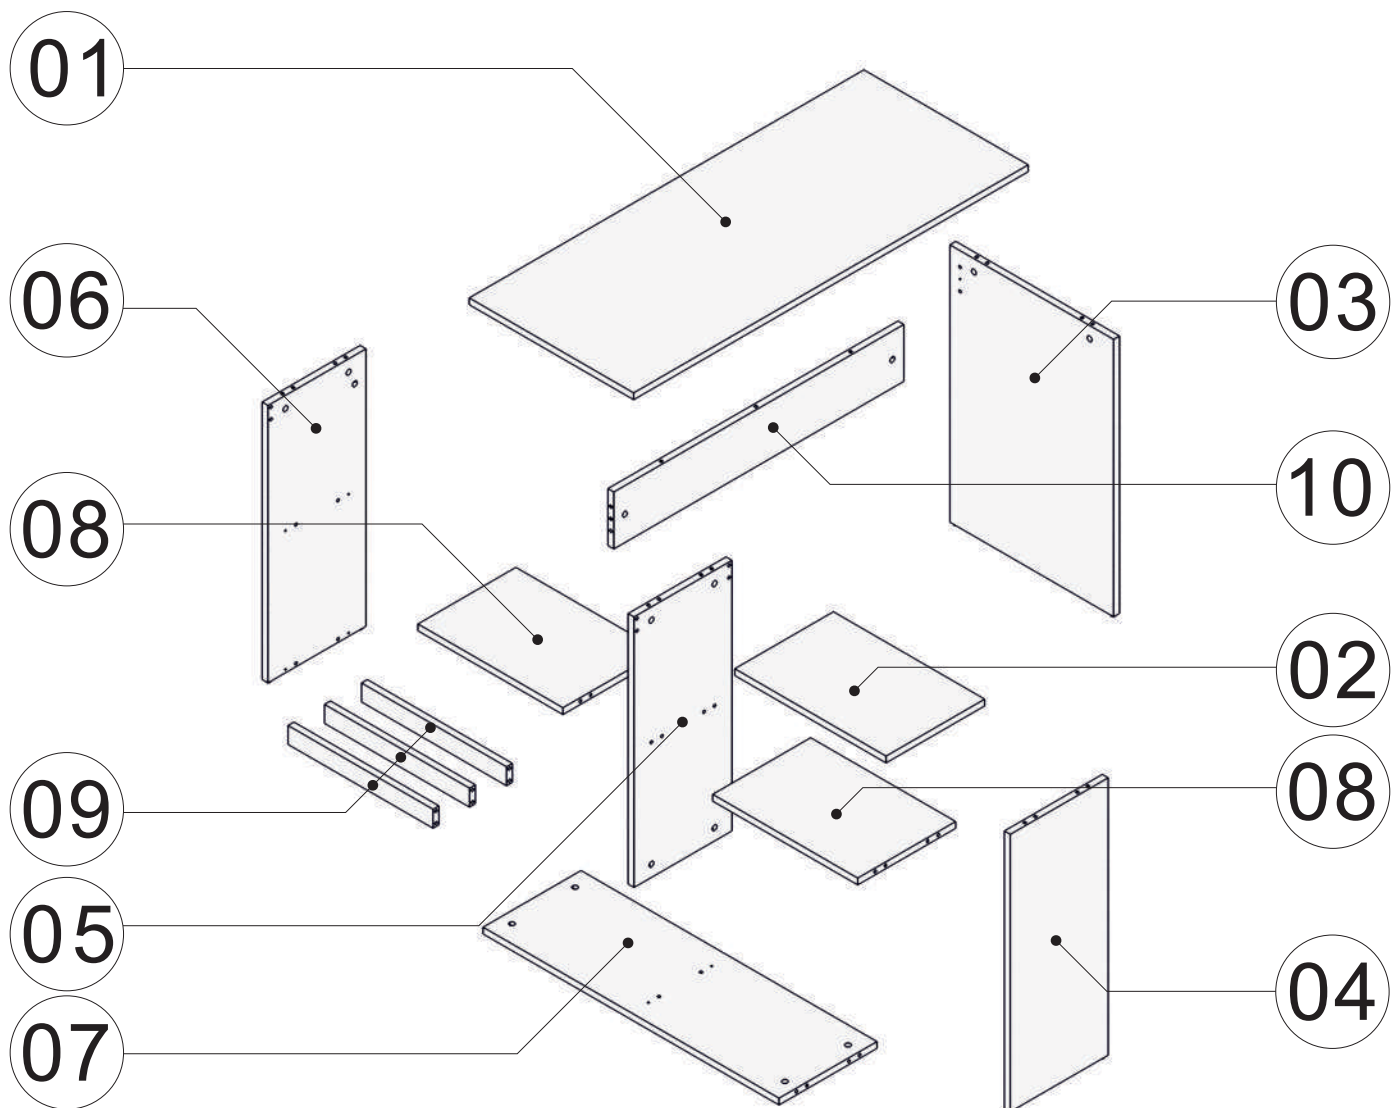

# SEZNAM PŘÍSLUŠENSTVÍ//ZOZNAM PRÍSLUŠENSTVA

	Rozměry/Rozmery	Počet ks						
1	499 x 1199 x 18	1		x41		x19		x25
2	299 x 460 x 18	1						
3	497 x 730 x 18	1	A01		A02		A03	
4	297 x 730 x 18	1						
5	297 x 712 x 18	1		x19		x2		x1
6	297 x 730 x 18	1	A09		A34	Dvojstranný hřídel/ hřídel 86	A33	Dvojstranný hřídel/ hřídel 68
7	297 x 900 x 18	1						
8	297 x 441 x 18	2		x8		x4		
9	50 x 441 x 18	3	A06	3,5x18	A19	Malý L profil		
10	150 x 882 x 18	1						

01

02

03

04

05

06

07

08