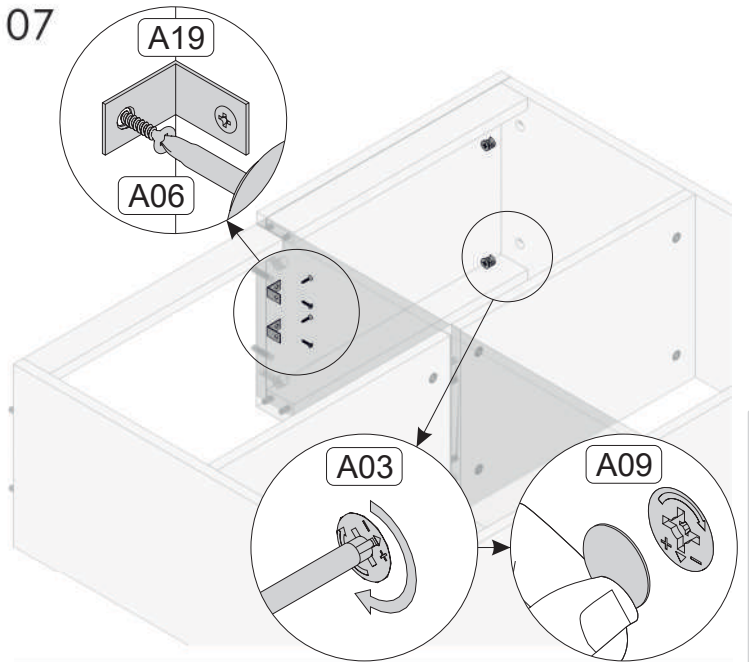

# SEZNAM PŘÍSLUŠENSTVÍ//ZOZNAM PRÍSLUŠENSTVA

	Rozměry/Rozmery	Počet ks						
1	499 x 1199 x 18	1		x41		x19		x25
2	299 x 460 x 18	1						
3	497 x 730 x 18	1	A01		A02		A03	
4	297 x 730 x 18	1						
5	297 x 712 x 18	1		x19		x2		x1
6	297 x 730 x 18	1	A09		A34	Dvojstranný hřídel/ hřídel 86	A33	Dvojstranný hřídel/ hřídel 68
7	297 x 900 x 18	1						
8	297 x 441 x 18	2		x8		x4		
9	50 x 441 x 18	3	A06	3,5x18	A19	Malý L profil		
10	150 x 882 x 18	1						

01

02

03

04

05

06

07

08