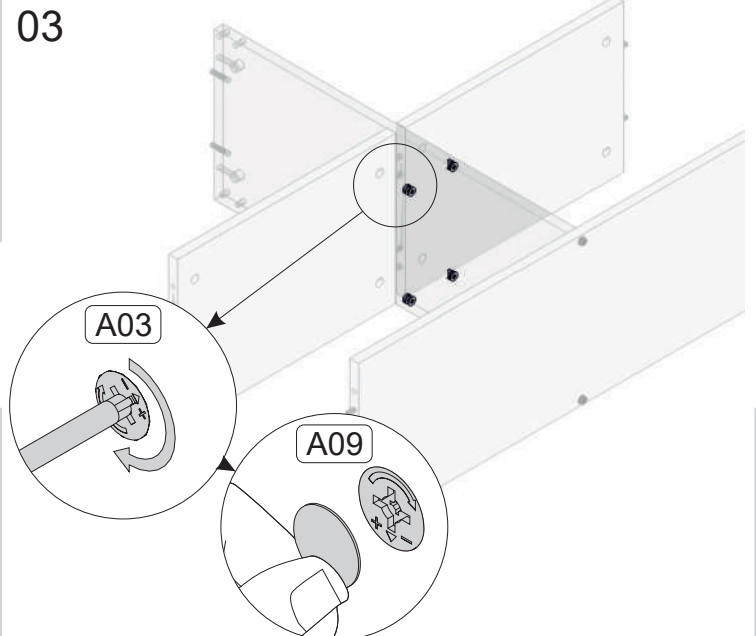

# SEZNAM PŘÍSLUŠENSTVÍ//ZOZNAM PRÍSLUŠENSTVA

	Rozměry/Rozmery	Počet ks						
1	499 x 1199 x 18	1		x41		x19		x25
2	299 x 460 x 18	1						
3	497 x 730 x 18	1	A01		A02		A03	
4	297 x 730 x 18	1						
5	297 x 712 x 18	1		x19		x2		x1
6	297 x 730 x 18	1	A09		A34	Dvojstranný hřídel/ hřídel 86	A33	Dvojstranný hřídel/ hřídel 68
7	297 x 900 x 18	1						
8	297 x 441 x 18	2		x8		x4		
9	50 x 441 x 18	3	A06	3,5x18	A19	Malý L profil		
10	150 x 882 x 18	1						

01

02

03

04

05

06

07

08