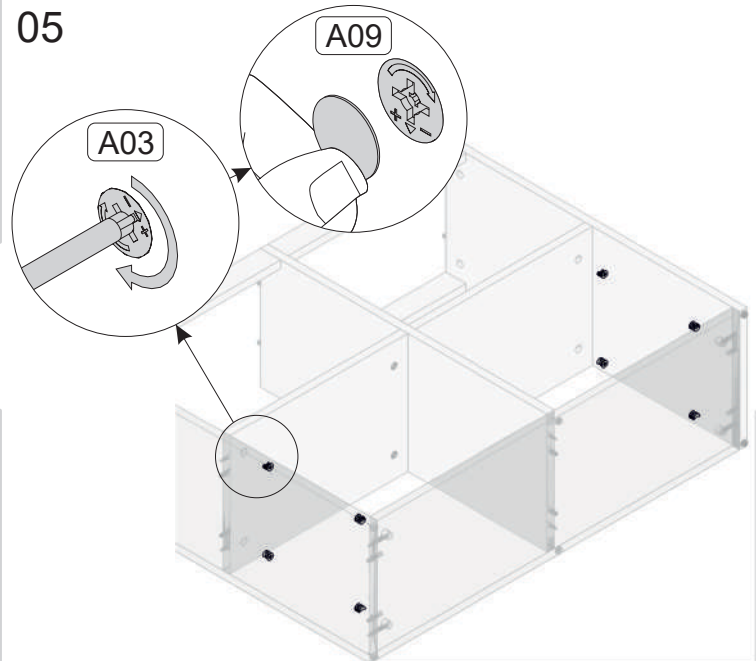

# SEZNAM PŘÍSLUŠENSTVÍ//ZOZNAM PRÍSLUŠENSTVA

	Rozměry/Rozmery	Počet ks						
1	499 x 1199 x 18	1		x41		x19		x25
2	299 x 460 x 18	1						
3	497 x 730 x 18	1	A01		A02		A03	
4	297 x 730 x 18	1						
5	297 x 712 x 18	1		x19		x2		x1
6	297 x 730 x 18	1	A09		A34	Dvojstranný hřídel/ hřídel 86	A33	Dvojstranný hřídel/ hřídel 68
7	297 x 900 x 18	1						
8	297 x 441 x 18	2		x8		x4		
9	50 x 441 x 18	3	A06	3,5x18	A19	Malý L profil		
10	150 x 882 x 18	1						

01

02

03

04

05

06

07

08

09

10

11

12

13

14