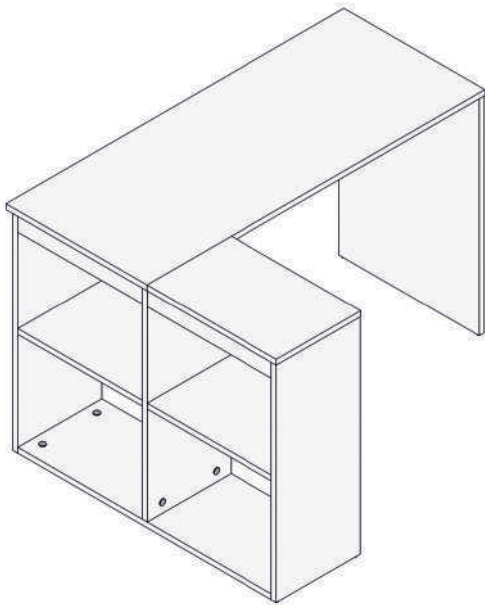

# Psací stůl s regálem/Písací stôl s regálom HALL

Vážený zákazníku,

Vámi zakoupený produkt prošel před dodáním důkladnou kontrolou kvality. Přesto může během přepravy dojít k poškození. V takovém případě nemusíte vracet kompletní výrobek, můžeme Vám zaslat jakýkoliv náhradní díl. Poznamenejte si číslo dílu použité v montážním návodu, aby bylo možné dodat správný díl. Než začnete s montáží, zkontrolujte všechny díly z hlediska poškození a kompletnosti. Pro důkladnou práci můžete díly otřít suchým hadříkem. Pokud jste zakoupili více než jeden produkt, ujistěte se, že sestavujete produkty jeden po druhém, aby nedošlo k záměně.

# SEZNAM PŘÍSLUŠENSTVÍ//ZOZNAM PRÍSLUŠENSTVA

	Rozměry/Rozmery	Počet ks						
1	499 x 1199 x 18	1		x41		x19		x25
2	299 x 460 x 18	1						
3	497 x 730 x 18	1	A01		A02		A03	
4	297 x 730 x 18	1						
5	297 x 712 x 18	1		x19		x2		x1
6	297 x 730 x 18	1	A09		A34	Dvojstranný hřídel/ hřídel 86	A33	Dvojstranný hřídel/ hřídel 68
7	297 x 900 x 18	1						
8	297 x 441 x 18	2		x8		x4		
9	50 x 441 x 18	3	A06	3,5x18	A19	Malý L profil		
10	150 x 882 x 18	1						