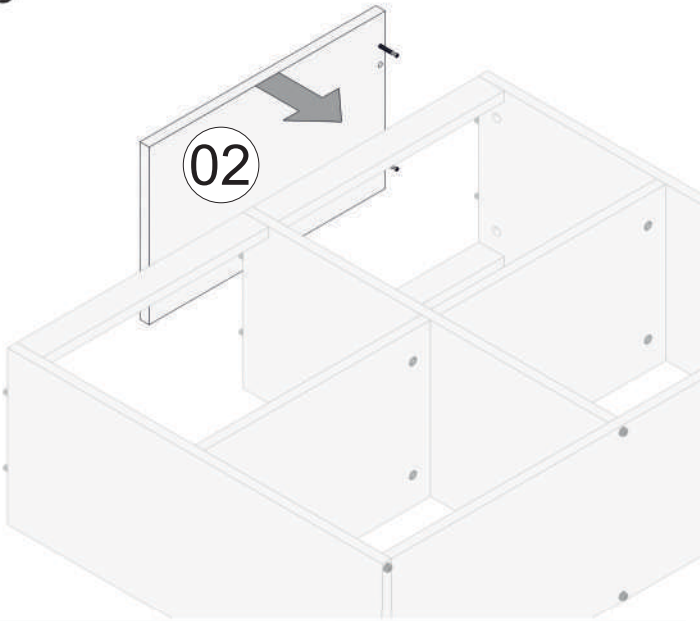

# SEZNAM PŘÍSLUŠENSTVÍ//ZOZNAM PRÍSLUŠENSTVA

	Rozměry/Rozmery	Počet ks						
1	499 x 1199 x 18	1		x41		x19		x25
2	299 x 460 x 18	1						
3	497 x 730 x 18	1	A01		A02		A03	
4	297 x 730 x 18	1						
5	297 x 712 x 18	1		x19		x2		x1
6	297 x 730 x 18	1	A09		A34	Dvojstranný hřídel/ hřídel 86	A33	Dvojstranný hřídel/ hřídel 68
7	297 x 900 x 18	1						
8	297 x 441 x 18	2		x8		x4		
9	50 x 441 x 18	3	A06	3,5x18	A19	Malý L profil		
10	150 x 882 x 18	1						

01

02

03

04

05

06

07

08