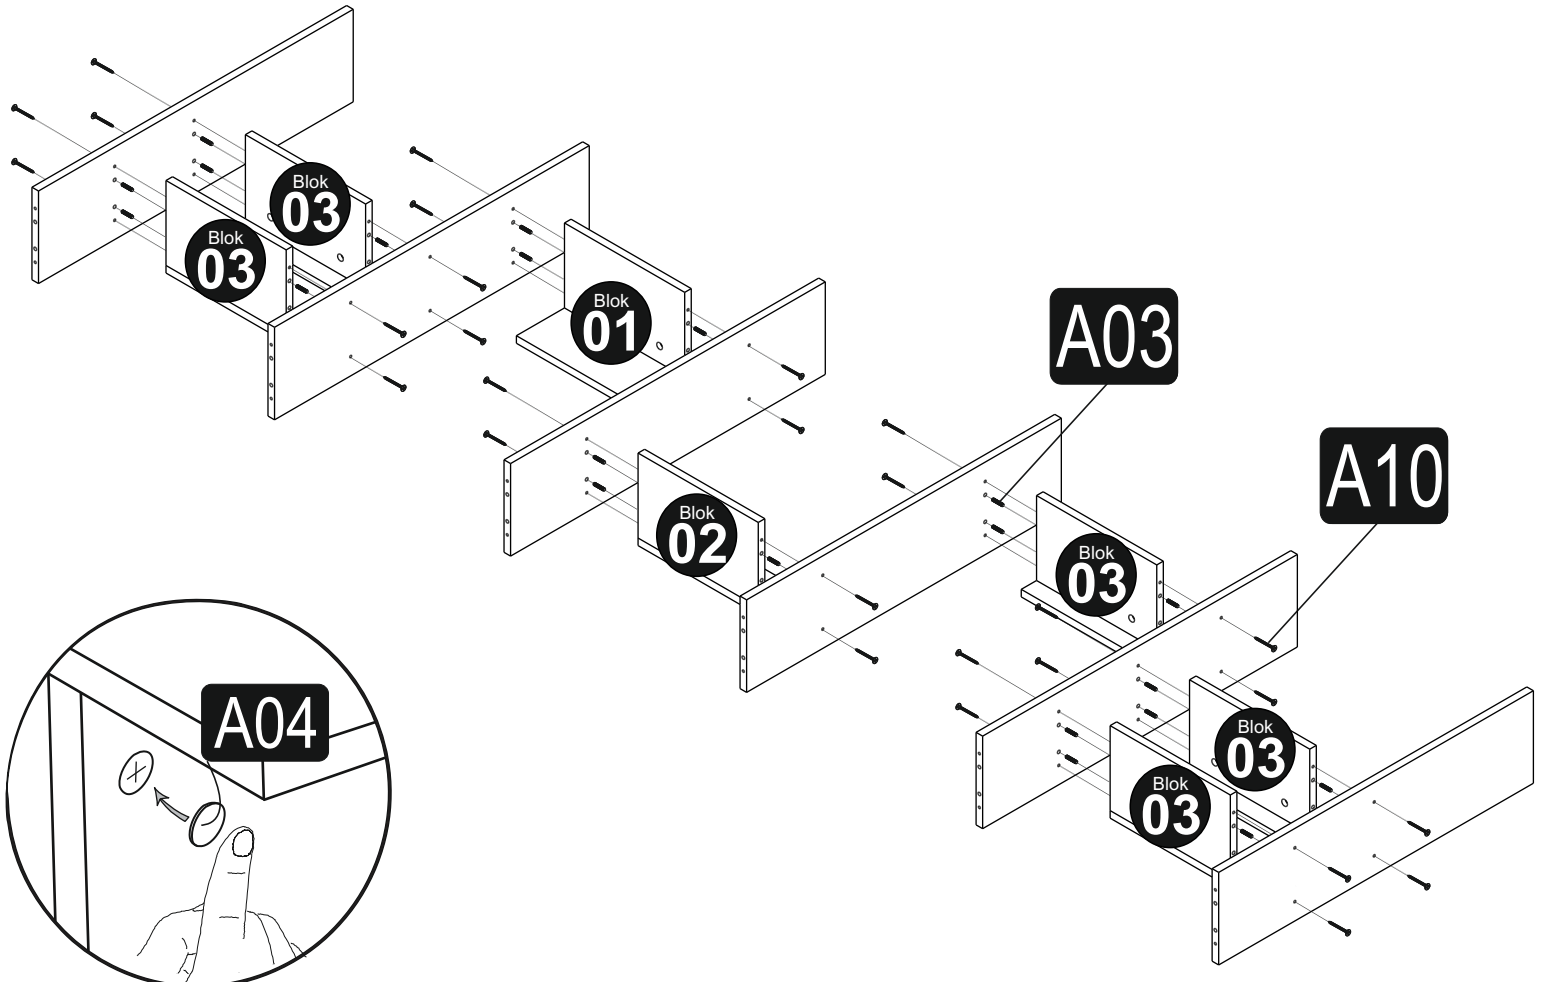

52x

Minifix

A05

14x

A28

30x

Vážený zákazník,

Vámi zakúpený produkt prešiel pred dodaním dôkladnou kontrolou kvality. Preto môže byť potrebné opravy dojsť k poškodeniu. V takom prípade nemusíte vracieť kompletný výrobok, môžeme Vám zaslať akýkoľvek náhradný diel. Poznačte si číslo dielu použité v montážnom návode, aby bolo možné dodať správny diel. Než začnete s montážou, skontrolujte všetky diely z hľadiska poškodenia a kompletnosti. Pred kladnou prácou môžete diely otrieť suchou handričkou. Ak ste zakúpili viac ako jeden produkt, uistite sa, že zostavujete produkty jeden po druhom, aby nedošlo k zámene. Jednotlivé diely vždy prepravujte minimálne v 2 osobách, a to len nadvihnutím, nie posúvaním, predídete tak poškodeniu. Na dlhšiu prepravu odporúčame prepravu v kartónovej krabici. Na čistenie výrobku postačí vlhká bavlnená handrička a bežné čistiace prostriedky pre domácnosť. Chráňte svoj výrobok pred zvýšeným teplom, zvýšeným chladom a vlhkosťou. Používajte výrobok pouze ku určenému účelu.

1.

2.

3.

4.