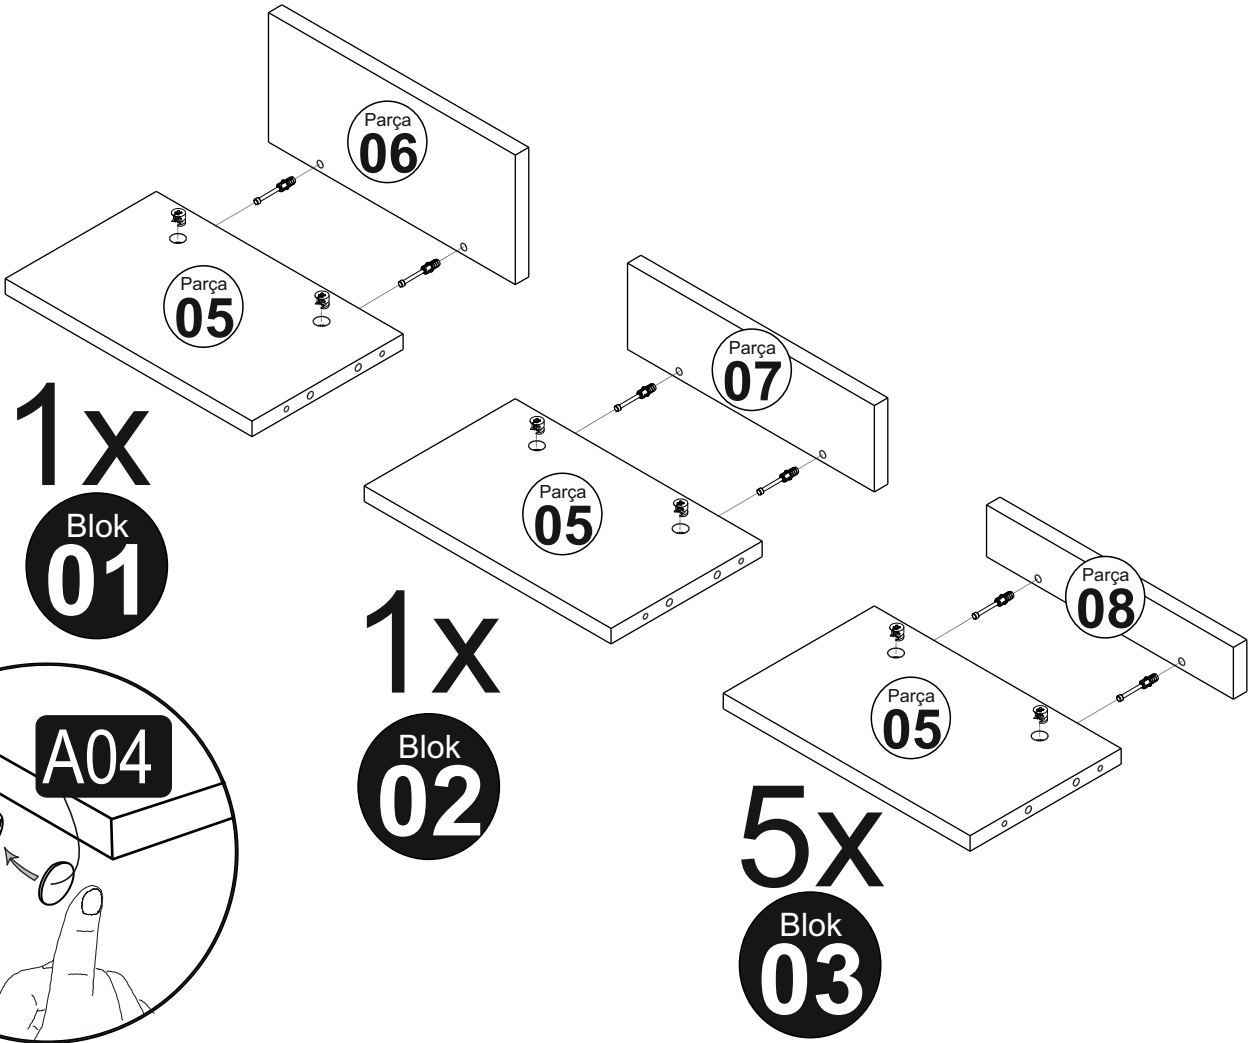

52x

Minifix

A05

14x

A28

30x

Vážený zákazník,

Vámi zakúpený produkt prešiel pred dodaním dôkladnou kontrolou kvality. Preto môže byť potrebné opravy dojsť k poškodeniu. V takom prípade nemusíte vracieť kompletný výrobok, môžeme Vám zaslať akýkoľvek náhradný diel. Poznačte si číslo dielu použité v montážnom návode, aby bolo možné dodať správny diel. Než začnete s montážou, skontrolujte všetky diely z hľadiska poškodenia a kompletnosti. Pred kladnou prácou môžete diely otrieť suchou handričkou. Ak ste zakúpili viac ako jeden produkt, uistite sa, že zostavujete produkty jeden po druhom, aby nedošlo k zámene. Jednotlivé diely vždy prepravujte minimálne v 2 osobách, a to len nadvihnutím, nie posúvaním, predídete tak poškodeniu. Na dlhšiu prepravu odporúčame prepravu v kartónovej krabici. Na čistenie výrobku postačí vlhká bavlnená handrička a bežné čistiace prostriedky pre domácnosť. Chráňte svoj výrobok pred zvýšeným teplom, zvýšeným chladom a vlhkosťou. Používajte výrobok pouze ku určenému účelu.

1.

2.

3.

4.