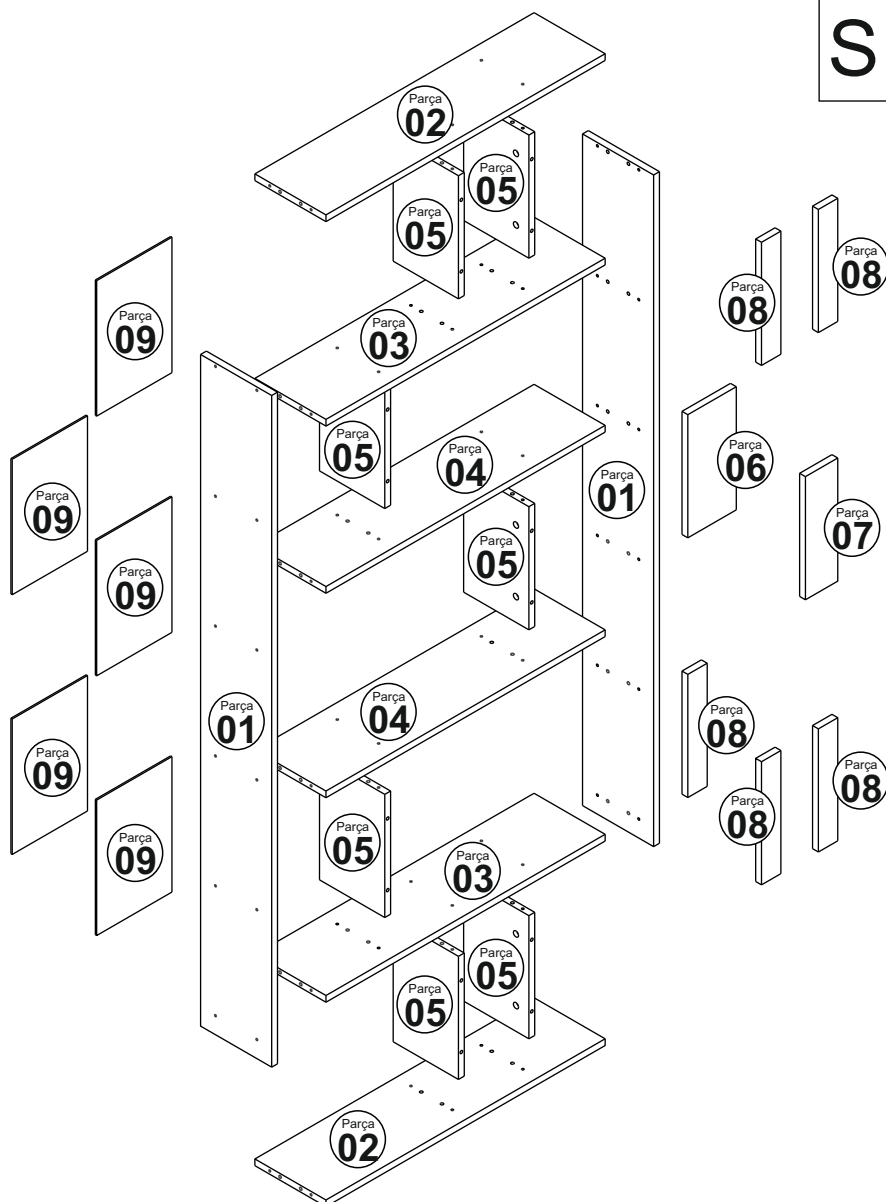

Regál/knihovna/knižnica LIMA

S 1

SEZNAM/ZOZNAM

4*50

A10

52x

A03

52x

Minifix

A01

14x

Minifix

A02

14x

Vida

A04

52x

Minifix

A05

14x

A28

30x

Vážený zákazník,

Vámi zakúpený produkt prešiel pred dodaním dôkladnou kontrolou kvality. Preto môže byť potrebné opravy dojsť k poškodeniu. V takom prípade nemusíte vracieť kompletný výrobok, môžeme Vám zaslať akýkoľvek náhradný diel. Poznačte si číslo dielu použité v montážnom návode, aby bolo možné dodať správny diel. Než začnete s montážou, skontrolujte všetky diely z hľadiska poškodenia a kompletnosti. Pred kladnou prácou môžete diely otrieť suchou handričkou. Ak ste zakúpili viac ako jeden produkt, uistite sa, že zostavujete produkty jeden po druhom, aby nedošlo k zámene. Jednotlivé diely vždy prepravujte minimálne v 2 osobách, a to len nadvihnutím, nie posúvaním, predídete tak poškodeniu. Na dlhšiu prepravu odporúčame prepravu v kartónovej krabici. Na čistenie výrobku postačí vlhká bavlnená handrička a bežné čistiace prostriedky pre domácnosť. Chráňte svoj výrobok pred zvýšeným teplom, zvýšeným chladom a vlhkosťou. Používajte výrobok pouze ku určenému účelu.

1.

2.

3.

4.