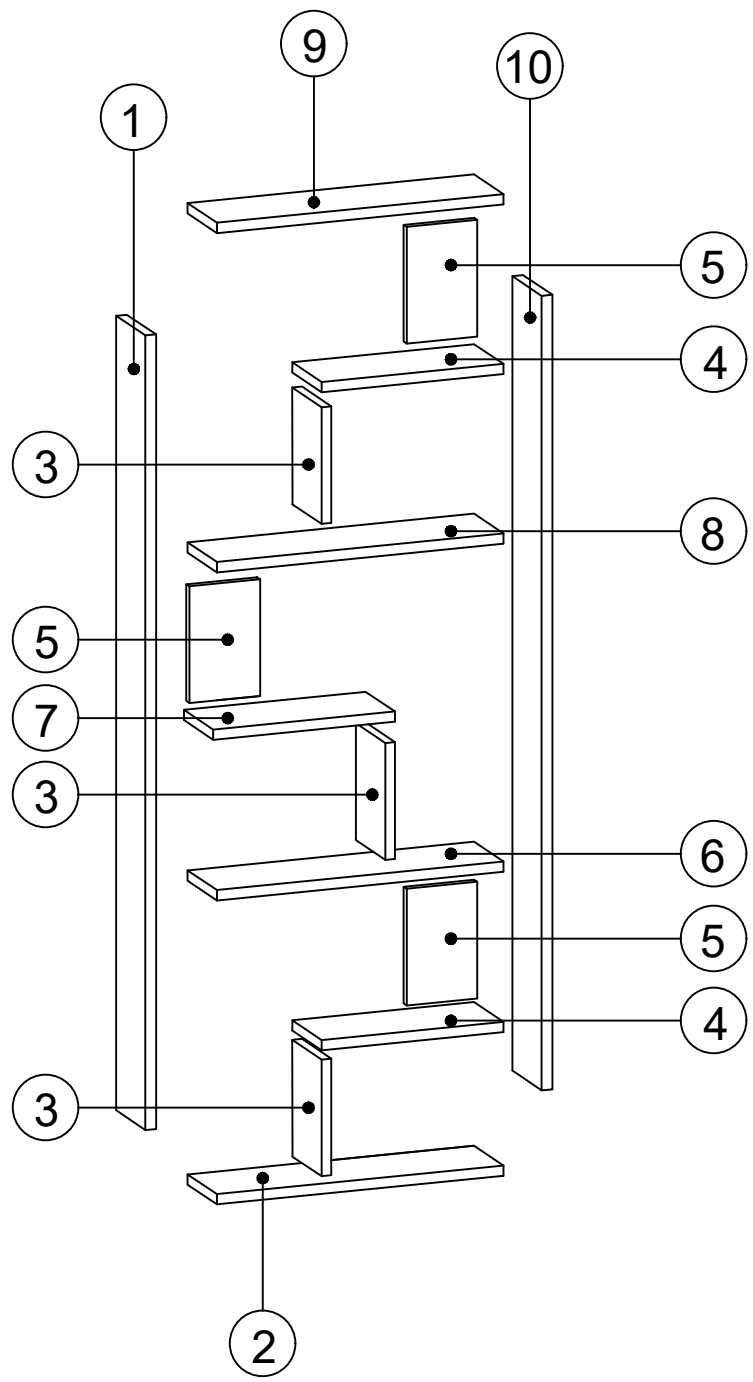

Regál/knihovna - Regál/knižnica PRINS

max
15 kg
30 dk

X 43	X 43	X 11