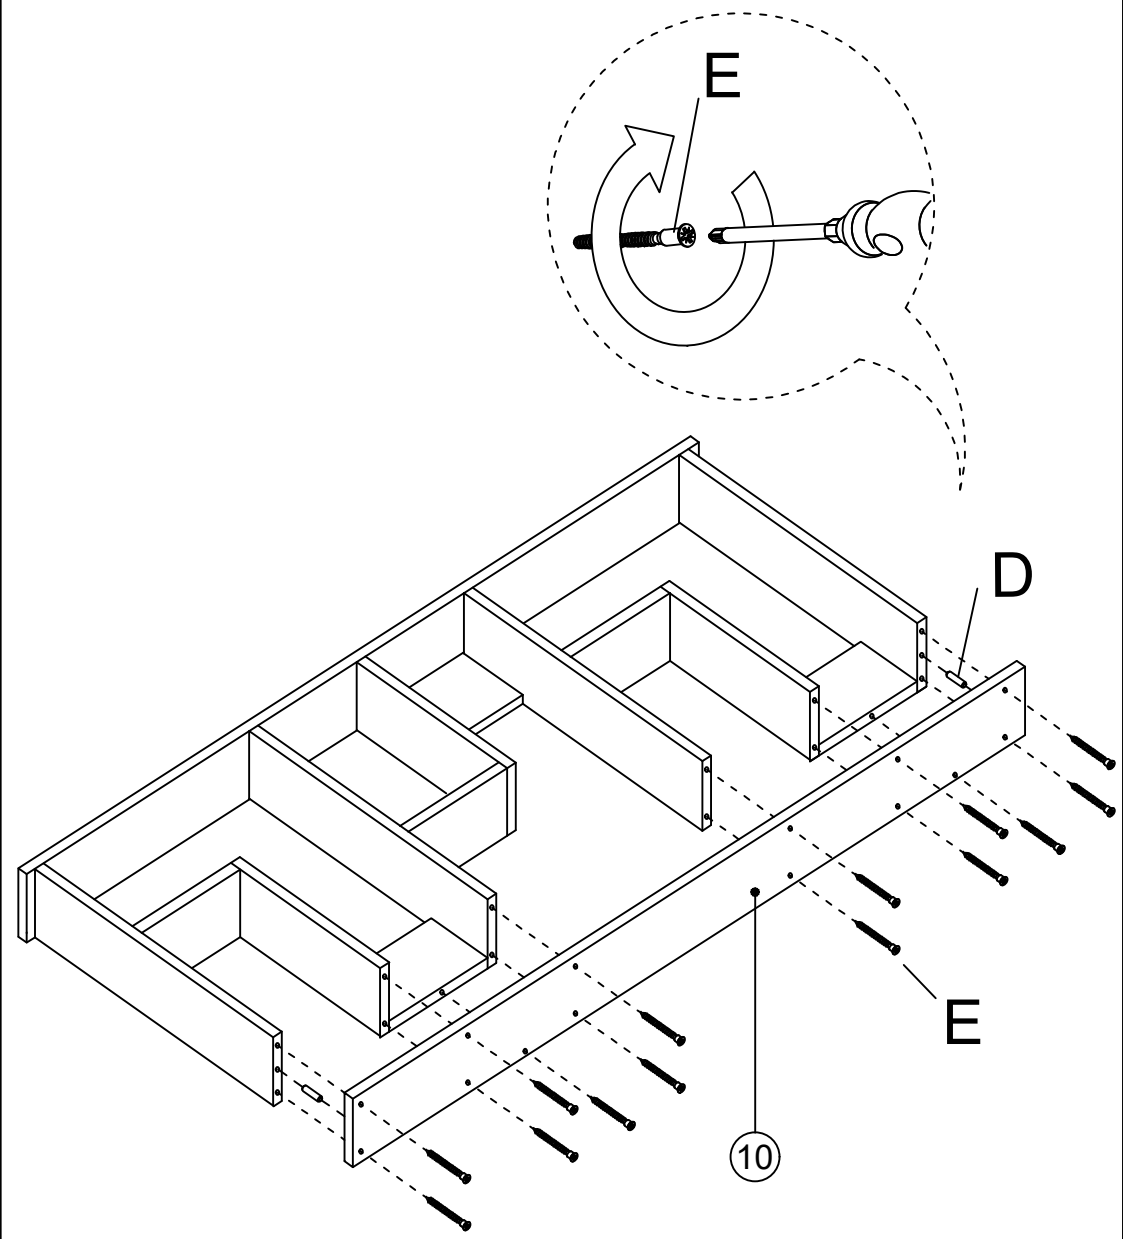

Regál/knihovna - Regál/knižnica PRINS

max
15 kg
30 dk

X 43	X 43	X 11