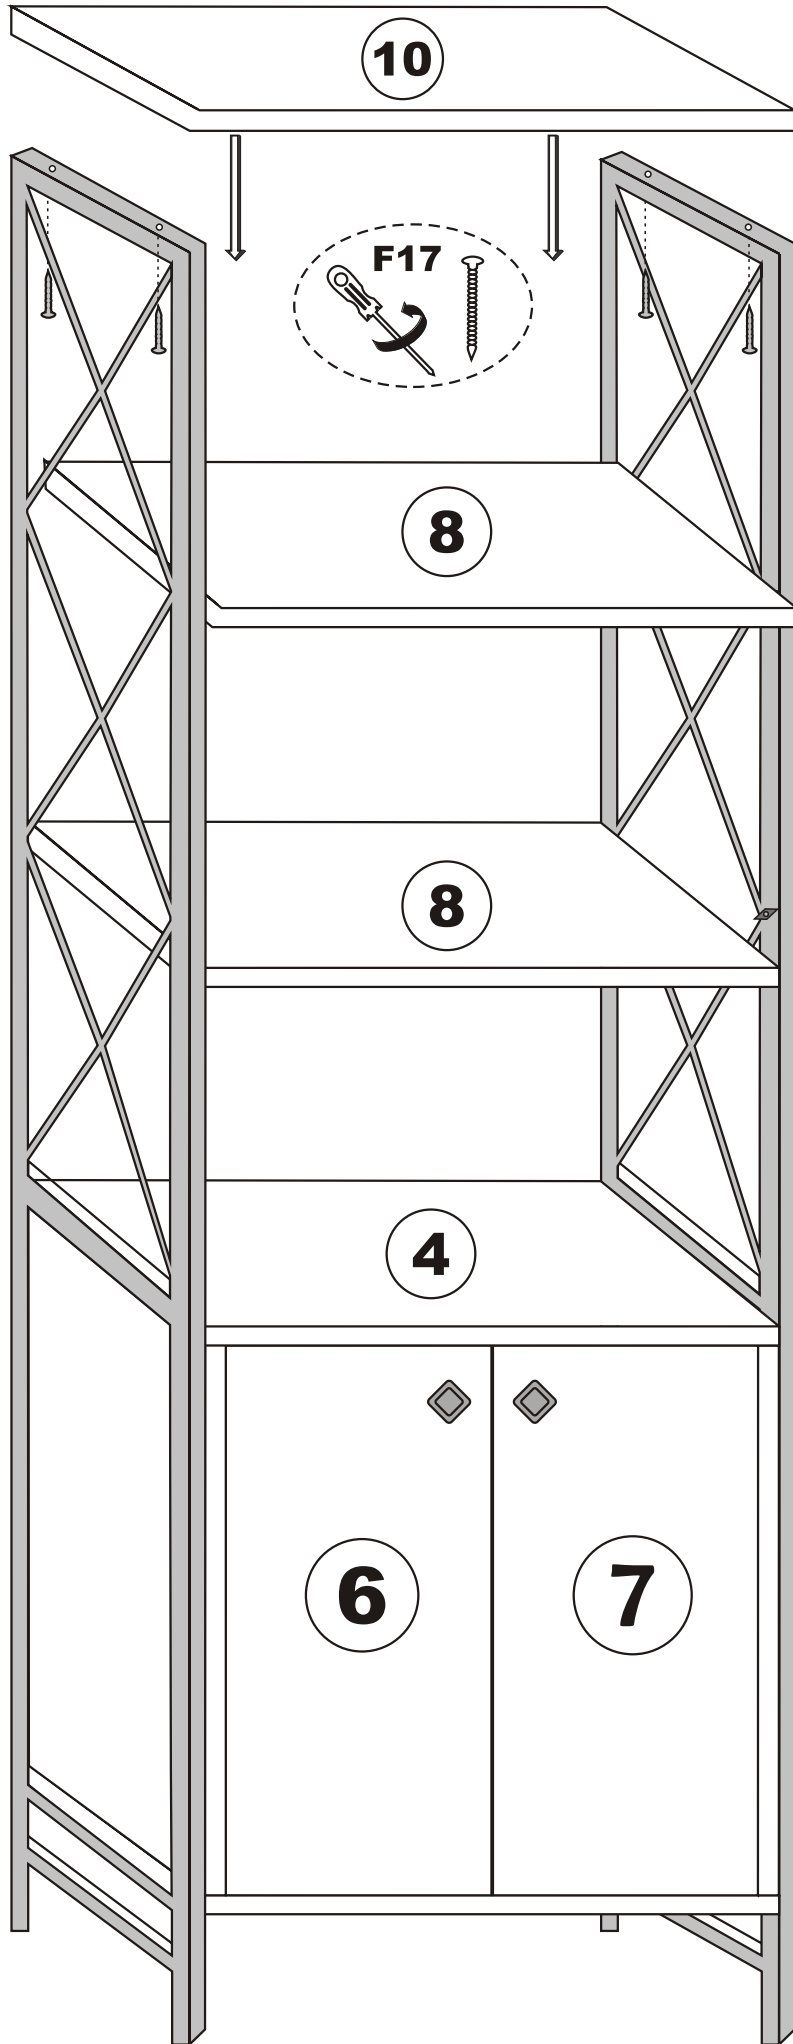

Regál/knihovna TERVEL - Regál/knižnica TERVEL

A

B

Hlavním spojovacím materiálem pro tyto produkty je spojovací kování Minifix. Před zahájením montáže zkontrolujte níže uvedené výkresy. /Hlavným spojovacím materiálom pre tieto produkty je spojovacie kovanie Minifix.

<p>A1 Minifix</p>  <p>8 X</p>	<p>A2 Minifix</p>  <p>8 X</p>	<p>A3</p>  <p>8 X</p>	<p>Z11</p>  <p>2 X</p>
<p>R11</p>  <p>10 X</p>	<p>N20</p>  <p>38 X</p>	<p>F21</p>  <p>4 X</p>	<p>F22</p>  <p>4 X</p>
<p>H10</p>  <p>4 X</p>	 <p>2 X</p>	<p>F17</p>  <p>4 X</p>	

NÁHLED/NÁHĀD

2

5

6

7

8

9

11

12

13