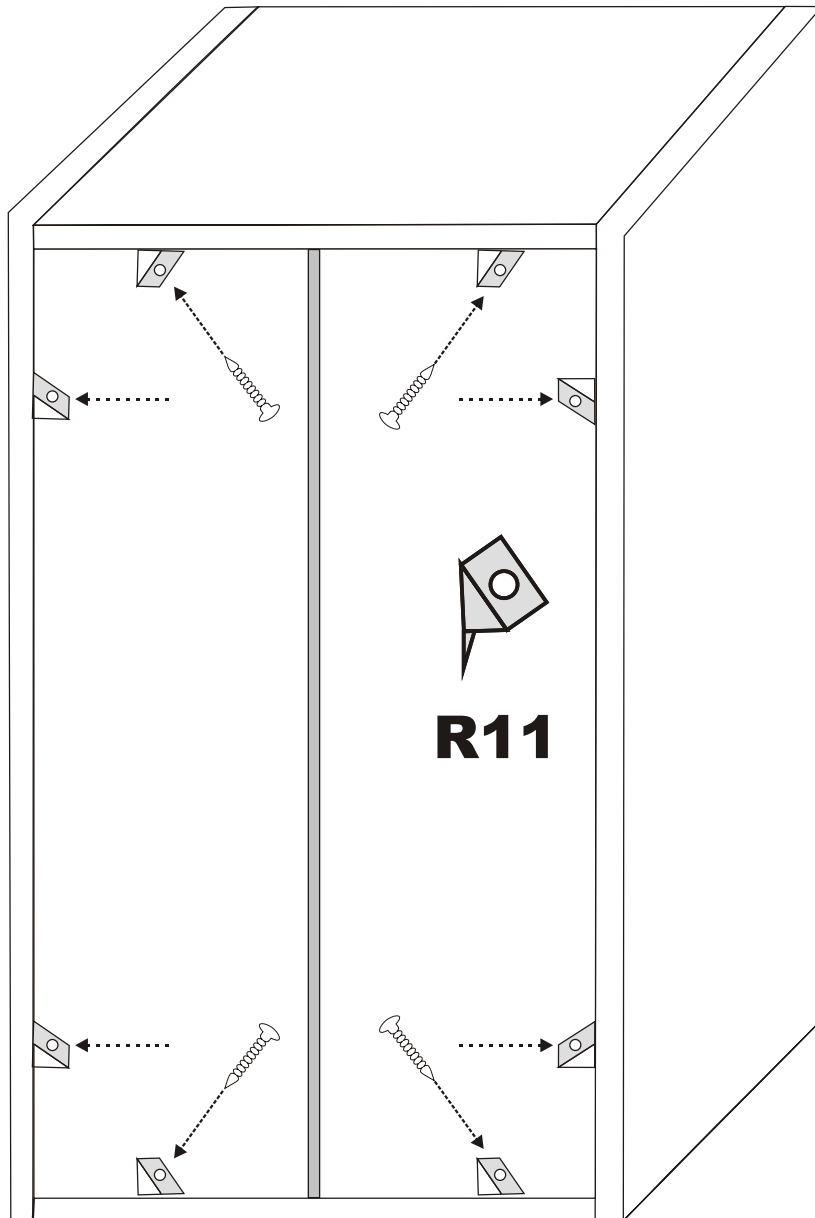

Regál/knihovna TERVEL - Regál/knižnica TERVEL

A

B

Hlavním spojovacím materiálem pro tyto produkty je spojovací kování Minifix. Před zahájením montáže zkontrolujte níže uvedené výkresy. /Hlavným spojovacím materiálom pre tieto produkty je spojovacie kovanie Minifix.

<p>A1 Minifix</p>  <p>8 X</p>	<p>A2 Minifix</p>  <p>8 X</p>	<p>A3</p>  <p>8 X</p>	<p>Z11</p>  <p>2 X</p>
<p>R11</p>  <p>10 X</p>	<p>N20</p>  <p>38 X</p>	<p>F21</p>  <p>4 X</p>	<p>F22</p>  <p>4 X</p>
<p>H10</p>  <p>4 X</p>	 <p>2 X</p>	<p>F17</p>  <p>4 X</p>	