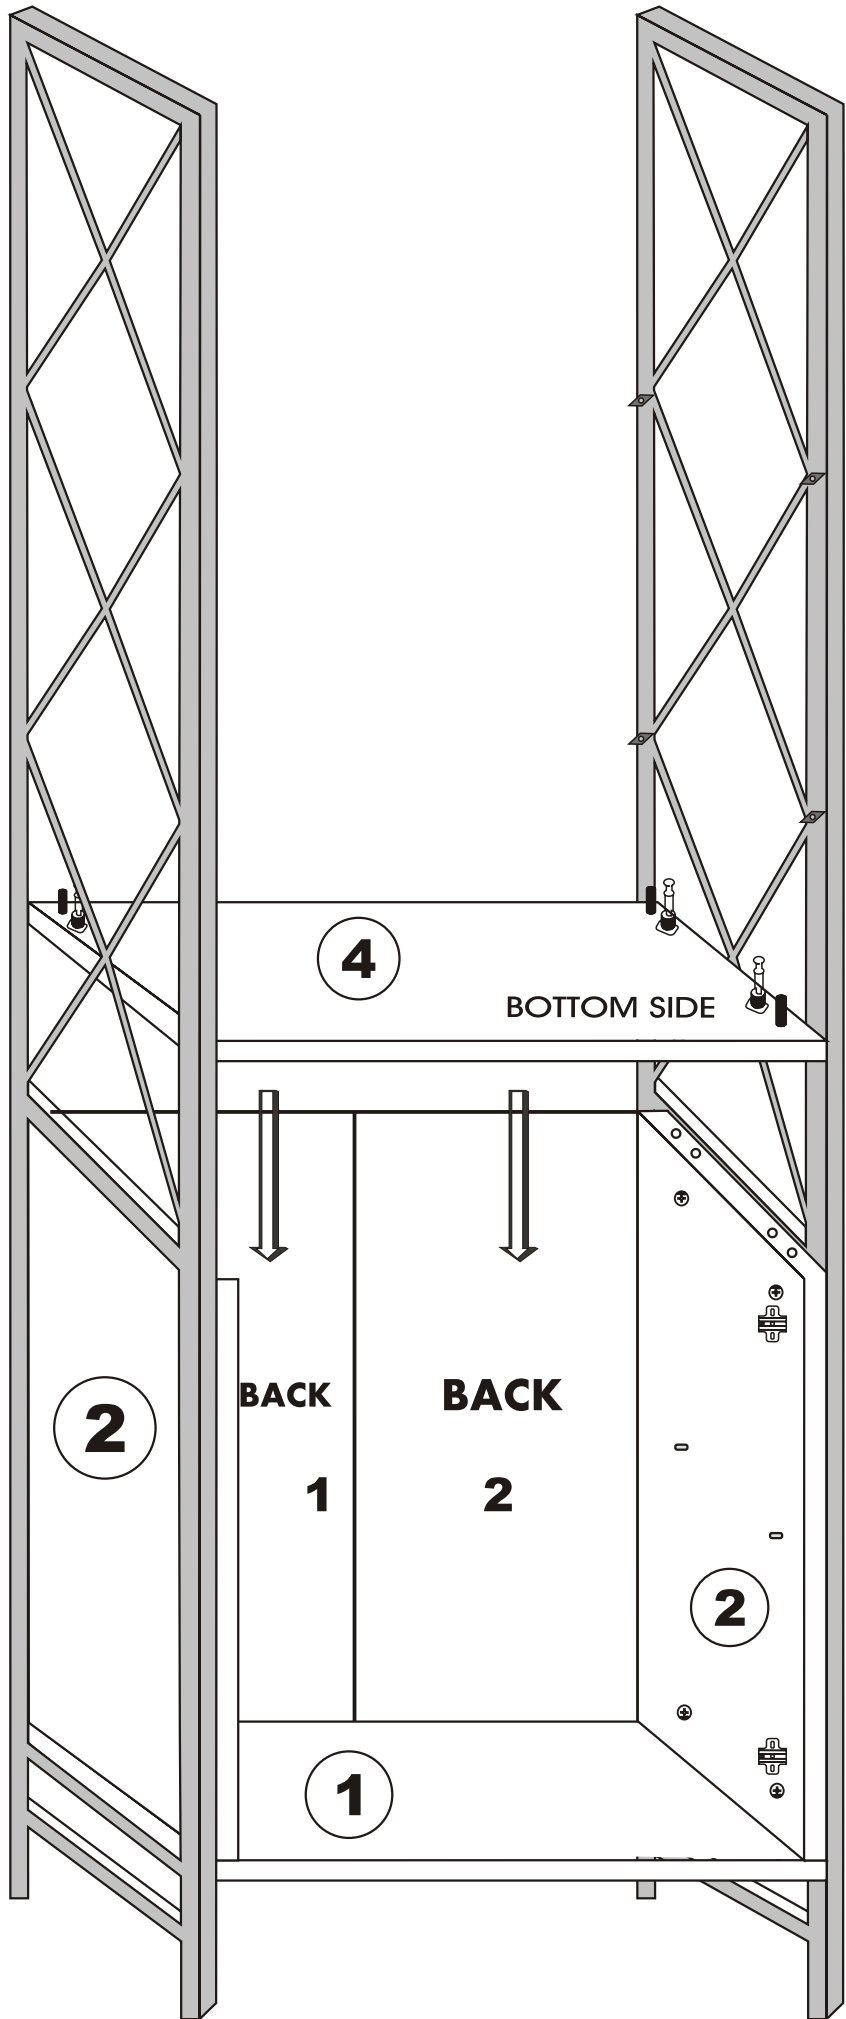

Regál/knihovna TERVEL - Regál/knižnica TERVEL

A

B

Hlavním spojovacím materiálem pro tyto produkty je spojovací kování Minifix. Před zahájením montáže zkontrolujte níže uvedené výkresy. /Hlavným spojovacím materiálom pre tieto produkty je spojovacie kovanie Minifix.

<p>A1 Minifix</p>  <p>8 X</p>	<p>A2 Minifix</p>  <p>8 X</p>	<p>A3</p>  <p>8 X</p>	<p>Z11</p>  <p>2 X</p>
<p>R11</p>  <p>10 X</p>	<p>N20</p>  <p>38 X</p>	<p>F21</p>  <p>4 X</p>	<p>F22</p>  <p>4 X</p>
<p>H10</p>  <p>4 X</p>	 <p>2 X</p>	<p>F17</p>  <p>4 X</p>	

NÁHLED/NÁHĀD

2

5

6

7

8

9

11