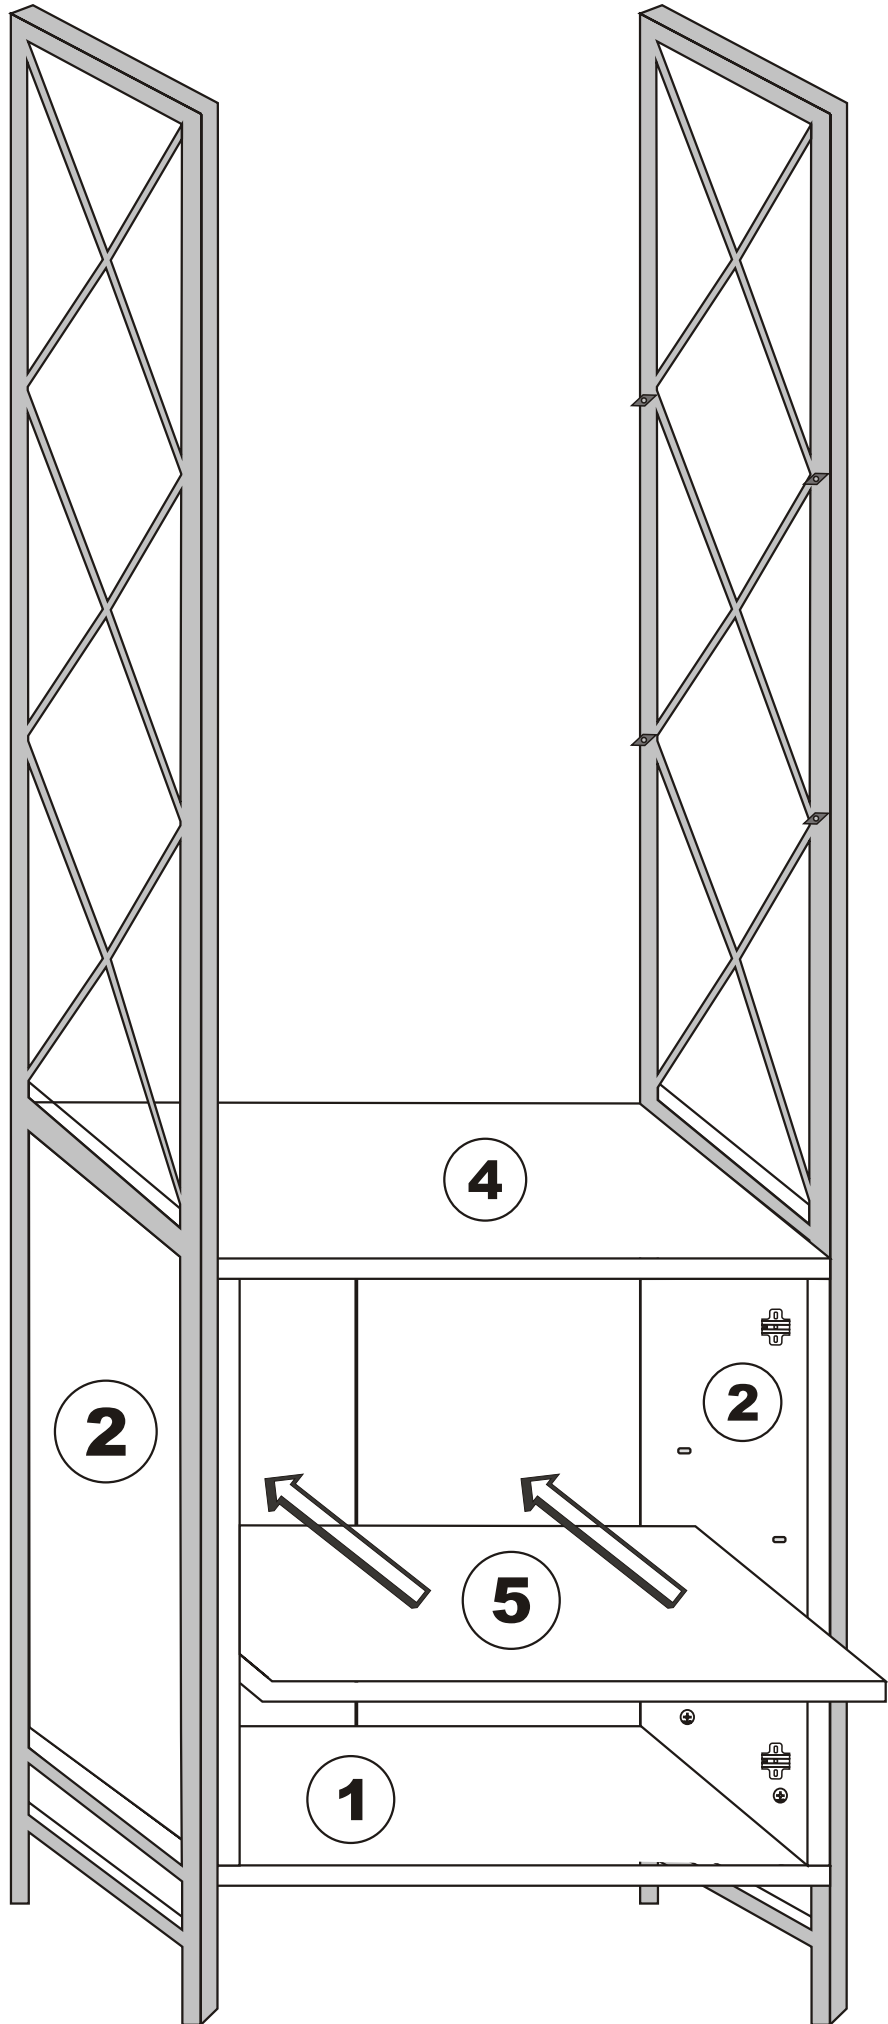

Regál/knihovna TERVEL - Regál/knižnica TERVEL

A

B

Hlavním spojovacím materiálem pro tyto produkty je spojovací kování Minifix. Před zahájením montáže zkontrolujte níže uvedené výkresy. /Hlavným spojovacím materiálom pre tieto produkty je spojovacie kovanie Minifix.

<p>A1 Minifix</p>  <p>8 X</p>	<p>A2 Minifix</p>  <p>8 X</p>	<p>A3</p>  <p>8 X</p>	<p>Z11</p>  <p>2 X</p>
<p>R11</p>  <p>10 X</p>	<p>N20</p>  <p>38 X</p>	<p>F21</p>  <p>4 X</p>	<p>F22</p>  <p>4 X</p>
<p>H10</p>  <p>4 X</p>	 <p>2 X</p>	<p>F17</p>  <p>4 X</p>	

NÁHLED/NÁHĀD

2

5

6

7

8

9

11