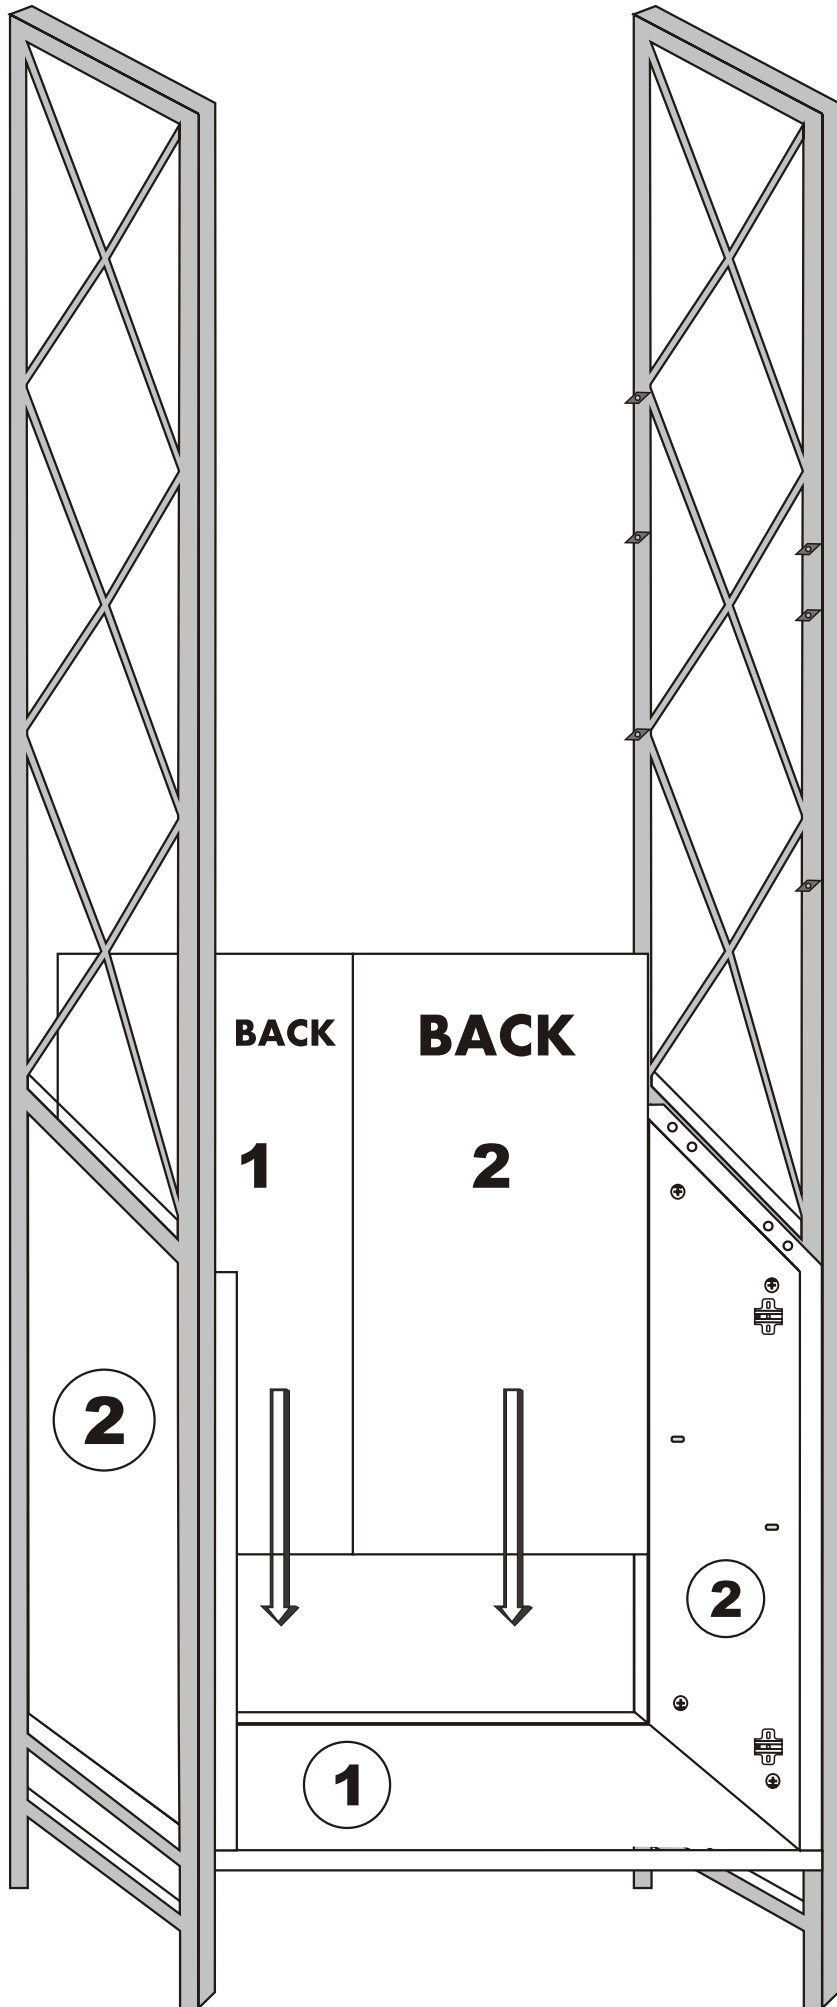

Regál/knihovna TERVEL - Regál/knižnica TERVEL

A

B

Hlavním spojovacím materiálem pro tyto produkty je spojovací kování Minifix. Před zahájením montáže zkontrolujte níže uvedené výkresy. /Hlavným spojovacím materiálom pre tieto produkty je spojovacie kovanie Minifix.

<p>A1 Minifix</p>  <p>8 X</p>	<p>A2 Minifix</p>  <p>8 X</p>	<p>A3</p>  <p>8 X</p>	<p>Z11</p>  <p>2 X</p>
<p>R11</p>  <p>10 X</p>	<p>N20</p>  <p>38 X</p>	<p>F21</p>  <p>4 X</p>	<p>F22</p>  <p>4 X</p>
<p>H10</p>  <p>4 X</p>	 <p>2 X</p>	<p>F17</p>  <p>4 X</p>	

NÁHLED/NÁHĀD

2

5

6

7

8

9

11