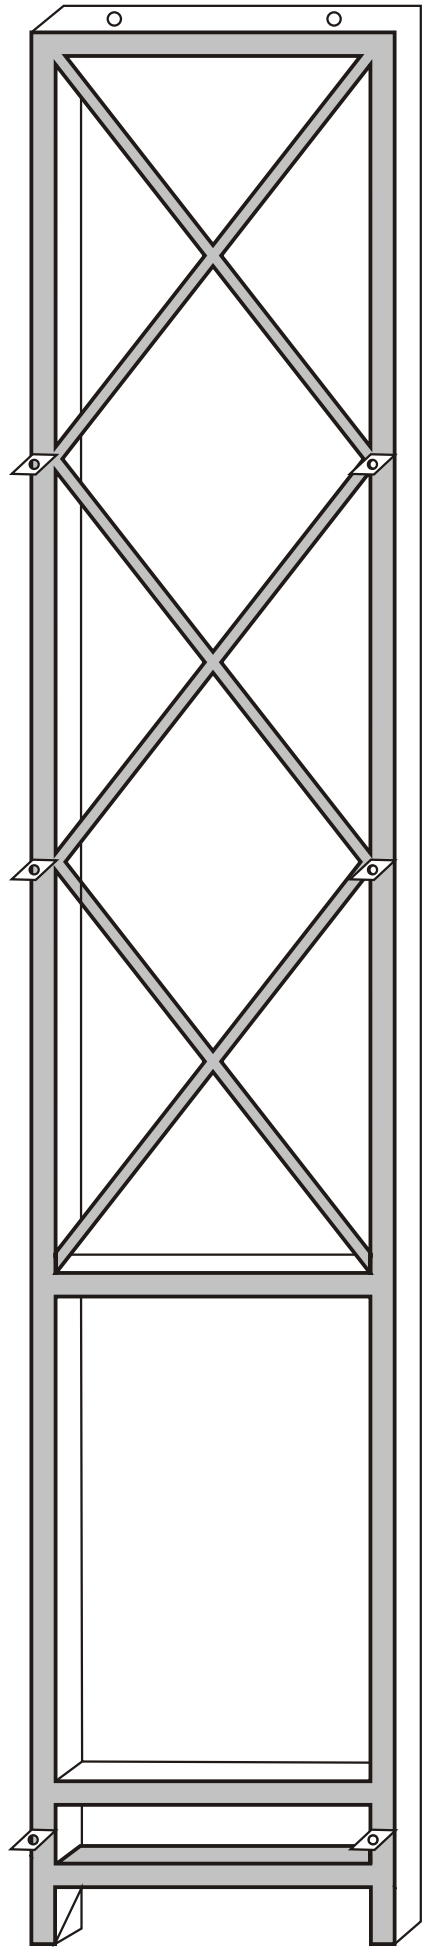

Regál/knihovna TERVEL - Regál/knižnica TERVEL

A

B

Hlavním spojovacím materiálem pro tyto produkty je spojovací kování Minifix. Před zahájením montáže zkontrolujte níže uvedené výkresy. /Hlavným spojovacím materiálom pre tieto produkty je spojovacie kovanie Minifix.

<p>A1 Minifix</p>  <p>8 X</p>	<p>A2 Minifix</p>  <p>8 X</p>	<p>A3</p>  <p>8 X</p>	<p>Z11</p>  <p>2 X</p>
<p>R11</p>  <p>10 X</p>	<p>N20</p>  <p>38 X</p>	<p>F21</p>  <p>4 X</p>	<p>F22</p>  <p>4 X</p>
<p>H10</p>  <p>4 X</p>	 <p>2 X</p>	<p>F17</p>  <p>4 X</p>	

NÁHLED/NÁHĀD

2

5

6

7

8

9

11