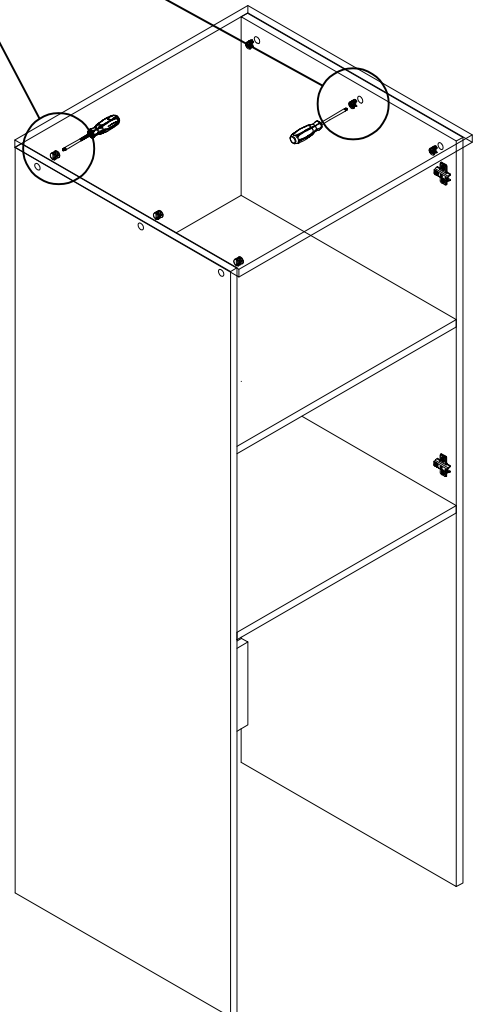

Vážený zákazník,

Vami zakúpený produkt prešiel pred dodaním dôkladnou kontrolou kvality. Napriek tomu môže počas prepravy dôjsť k poškodeniu. V takom prípade nemusíte vracť kompletný výrobok, môžeme Vám zaslať akýkoľvek náhradný diel. Poznaťte si číslo dielu použité v montážnom návode, aby bolo možné dodať správny diel. Než začnete s montážou, skontrolujte všetky diely z hľadiska poškodenia a kompletnosti. Pre dôkladnú prácu môžete diely utrieť suchou handričkou. Ak ste zakúpili viac ako jeden produkt, uistite sa, že zostavujete produkty jeden po druhom, aby nedošlo k zámene. Jednotlivé diely vždy prepravujte minimálne v 2 osobách, a to len nadvihnutím, nie posúvaním, odovzdajte tak poškodeniu. Pre dlhšiu prepravu odporúčame prepravu v kartónovej krabici. Na istenie výrobku postačí vlhká bavlnená handrička a bežné čistiace prostriedky pre domácnosť. Chráňte svoj výrobok pred zvýšeným teplom, zvýšeným chladom a vlhkosťou. Používajte výrobok iba na určený účel.

01	65 x 62,5 x 1,8 cm	1
02	180 x 60 x 1,8 cm	1
03	180 x 60 x 1,8 cm	1
04	61,2 x 60 x 1,8 cm	2
05	61,2 x 20 x 1,8 cm	2
06	89,6 x 32,2 x 1,8 cm	2
07	91,3 x 32,2 x 0,3 cm	2

2

3

4

5

6

9

10