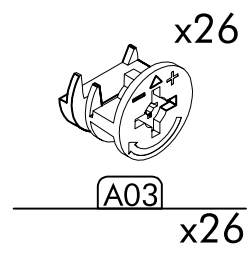

Vážený zákazník,

Vami zakúpený produkt prešiel pred dodaním dôkladnou kontrolou kvality. Napriek tomu môže počas prepravy dôjsť k poškodeniu. V takom prípade nemusíte vracť kompletný výrobok, môžeme Vám zaslať akýkoľvek náhradný diel. Poznaťte si číslo dielu použité v montážnom návode, aby bolo možné dodať správny diel. Než začnete s montážou, skontrolujte všetky diely z hľadiska poškodenia a kompletnosti. Pre dôkladnú prácu môžete diely utrieť suchou handričkou. Ak ste zakúpili viac ako jeden produkt, uistite sa, že zostavujete produkty jeden po druhom, aby nedošlo k zámene. Jednotlivé diely vždy prepravujte minimálne v 2 osobách, a to len nadvihnutím, nie posúvaním, odovzdajte tak poškodeniu. Pre dlhšiu prepravu odporúčame prepravu v kartónovej krabici. Na istenie výrobku postačí vlhká bavlnená handrička a bežné čistiace prostriedky pre domácnosť. Chráňte svoj výrobok pred zvýšeným teplom, zvýšeným chladom a vlhkosťou. Používajte výrobok iba na určený účel.

01	65 x 62,5 x 1,8 cm	1
02	180 x 60 x 1,8 cm	1
03	180 x 60 x 1,8 cm	1
04	61,2 x 60 x 1,8 cm	2
05	61,2 x 20 x 1,8 cm	2
06	89,6 x 32,2 x 1,8 cm	2
07	91,3 x 32,2 x 0,3 cm	2

2

3

4

5

6

9

10