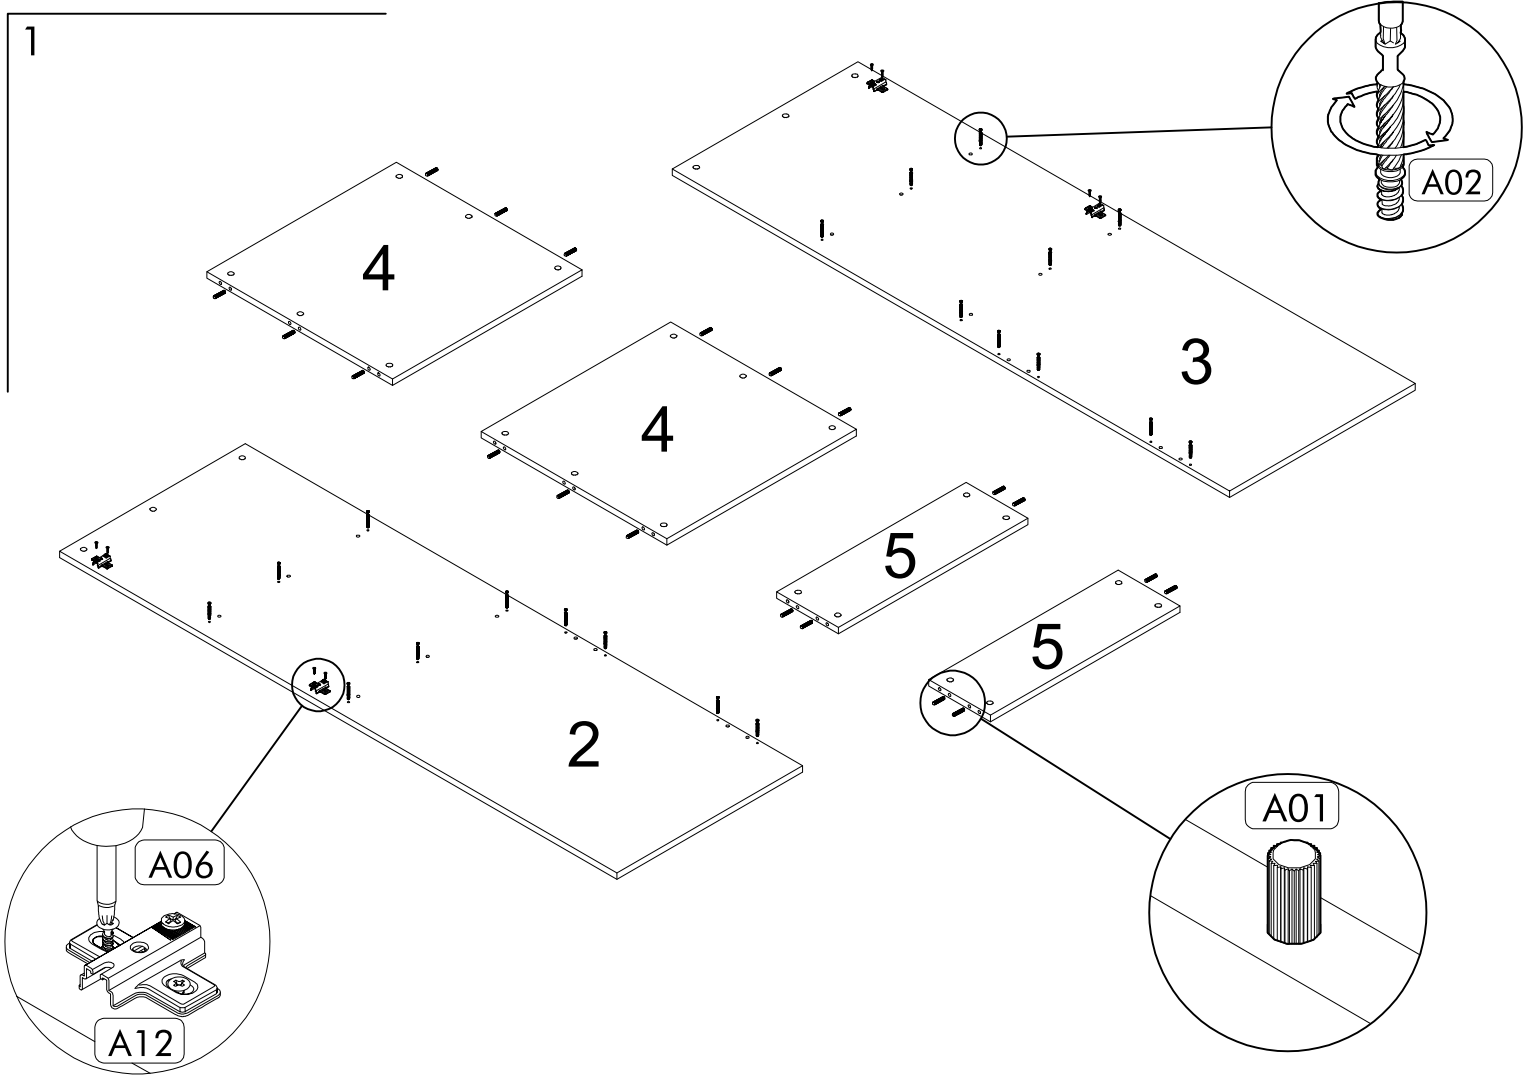

Skříňka nad práčku /Skrinka nad práčku KALAS

Připravte si potřebné nářadí/Připravte si potrebné náradie:

Vážený zákazníku,

Vámi zakoupený produkt prošel před dodáním důkladnou kontrolou kvality. Přesto může během přepravy dojít k poškození. V takovém případě nemusíte vracet kompletní výrobek, můžeme Vám zaslat jakýkoliv náhradní díl. Poznamenejte si číslo dílu použité v montážním návodu, aby bylo možné dodat správný díl. Než začnete s montáží, zkontrolujte všechny díly z hlediska poškození a kompletnosti. Pro důkladnou práci můžete díly otřít suchým hadříkem. Pokud jste zakoupili více než jeden produkt, ujistěte se, že sestavujete produkty jeden po druhém, aby nedošlo k záměně. Jednotlivé díly vždy přepravujte minimálně ve 2 osobách, a to jen nadvážnutím, ne posouváním, předejte tak poškození. Pro delší přepravu doporučujeme přepravu v kartonové krabici. Každému výrobku postačí vlhký bavlněný hadřík a běžné čisticí prostředky pro domácnost. Chraňte svůj výrobek před zvýšeným teplem, zvýšeným chladem a vlhkostí. Používejte výrobek pouze k určenému účelu.

01	65 x 62,5 x 1,8 cm	1
02	180 x 60 x 1,8 cm	1
03	180 x 60 x 1,8 cm	1
04	61,2 x 60 x 1,8 cm	2
05	61,2 x 20 x 1,8 cm	2
06	89,6 x 32,2 x 1,8 cm	2
07	91,3 x 32,2 x 0,3 cm	2

2

3

4

5

6

9

10