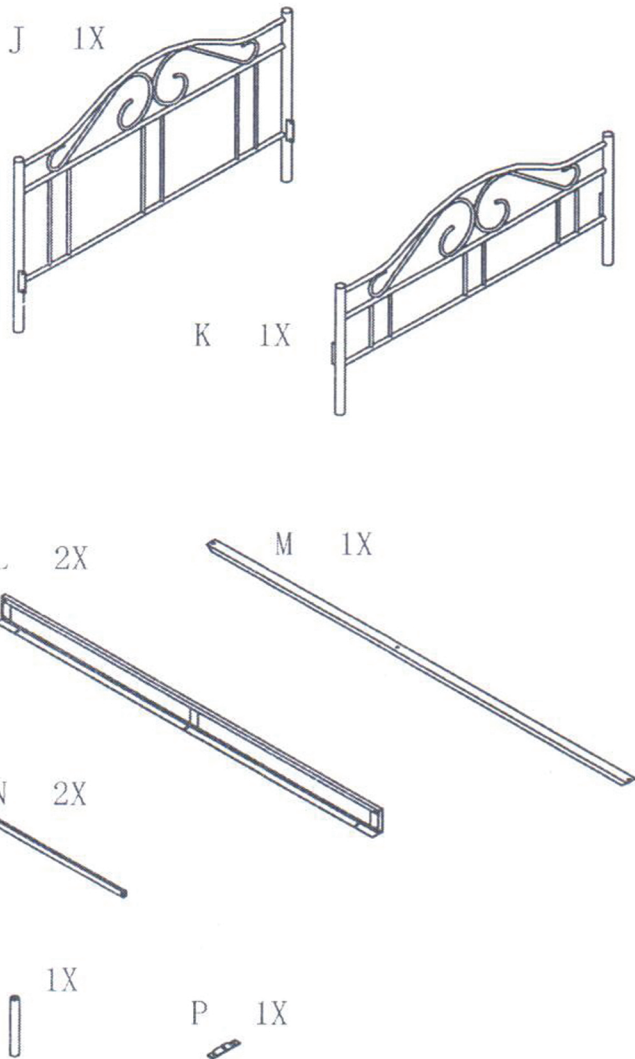

NÁVOD NA MONTÁŽ

BED-1909

A		M8X15mm	8
B		M6X12mm	4
C		M6X20mm	2
D		M6X35mm	1
E		M6	2
F			1
G			1
H		5mm	1
I		4mm	1
J			8
K			8

KROK 1

KROK 2

KROK 3

KROK 4

KROK 5