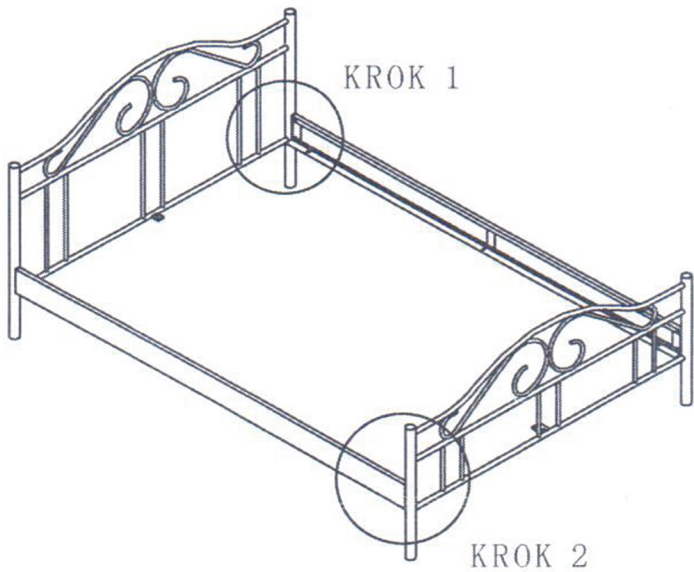

NÁVOD NA MONTÁŽ

BED-1909

A		M8X15mm	8
B		M6X12mm	4
C		M6X20mm	2
D		M6X35mm	1
E		M6	2
F			1
G			1
H		5mm	1
I		4mm	1
J			8
K			8

KROK 1

KROK 2

KROK 3

KROK 4

KROK 5