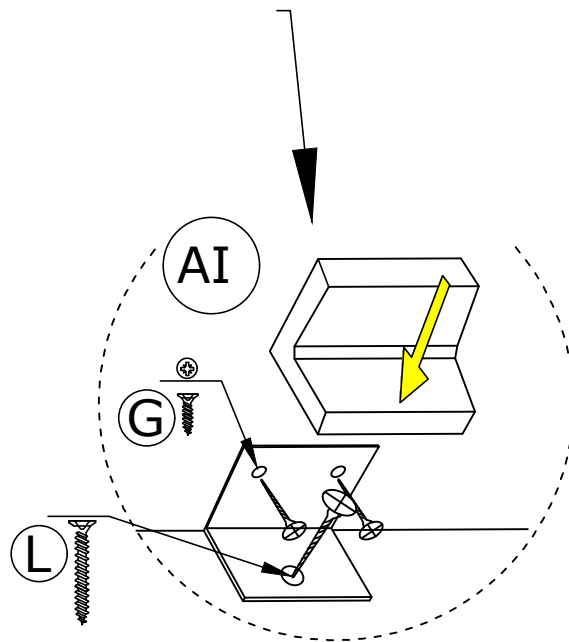

Dovozce/Dovozca: SCONTO Nábytek, s.r.o., Jeremiášova 947/16, Praha 5/SCONTO Nábytok s.r.o.,
Nová 10/8144, Trnava