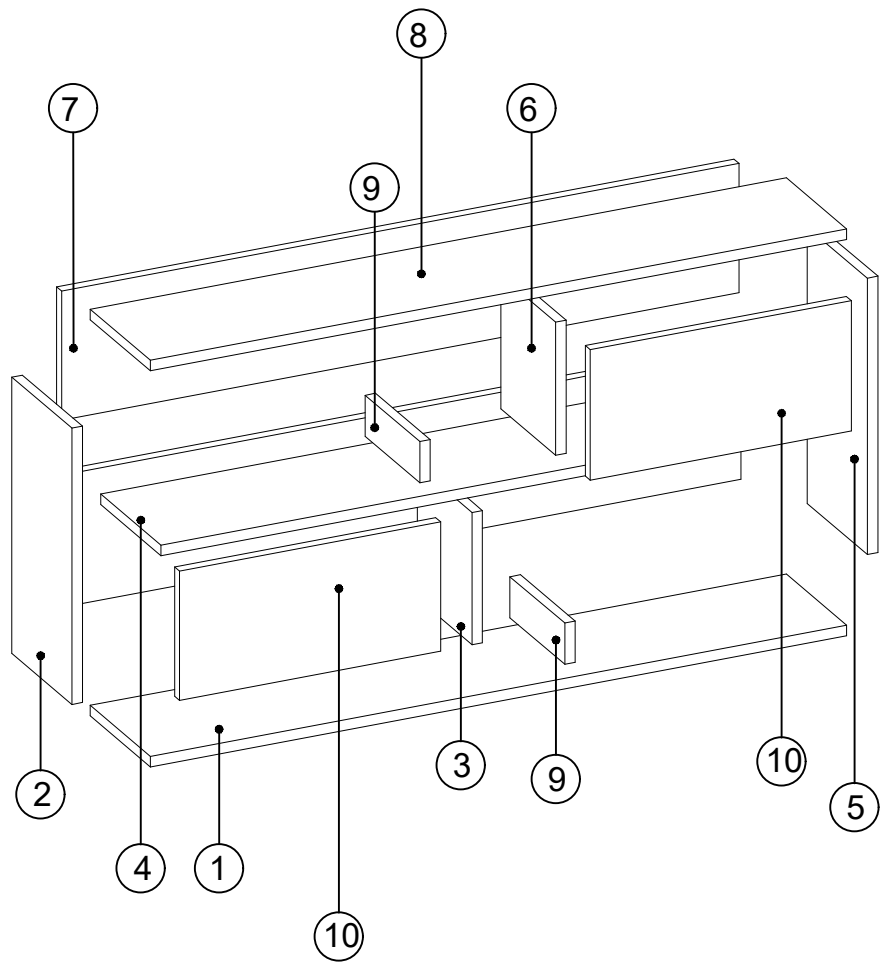

# Nástenný regál FLORA /Nástenný regál FLORA

AI

Dovozce/Dovozca: SCONTO Nábytek, s.r.o., Jeremiášova 947/16, Praha 5/SCONTO Nábytok s.r.o.,  
Nová 10/8144, Trnava

P ipravte si pot ebné ná adí/Pripravte si potrebné náradie

				
X 20	X 20	X 20	X 16	X 28
A	B	C	D	G
MÍNIFIX GIB	MINIFIX BODY	MIN.STOPPER	DOWEL	3,5 x 18 SCREW
				
X 4	X 3	X 6	X 3	X 3
U	AI	AJ	AK	L
HINGE	L IRON MITER (COVERED)	PLASTIC JOINING	WALL PLUG	5x80 SCREW

### SEZNAM / ZOZNAM

		ks		NO	isim	ADET
1	spodní část/spodná čas	1ks		1	ALT TABLA	1 ADET
2	levá část/avá čas	1 PC		2	SOL YAN DİKME	1 ADET
3	středová část/středová čas	1 PC		3	ORTA DİKME	1 ADET
4	srředová část/středová čas	1 PC		4	YATAY TABLA	1 ADET
5	pravá část/pravá čas	1 PC		5	SAĞ YAN DİKME	1 ADET
6	rředová část/středová čas	1 PC		6	ORTA DİKME	1 ADET
7	zadní část/zadná čas	2 PCS		7	ARKALIK	2 ADET
8	horní část/horná čas	1 PC		8	ÜST TABLA	1 ADET
9	mini díly/mini diely	2 PCS		9	MİNİ DİKME	2 ADET
10	díly kryté/diely krytu	2 PCS		10	KAPAK	2 ADET