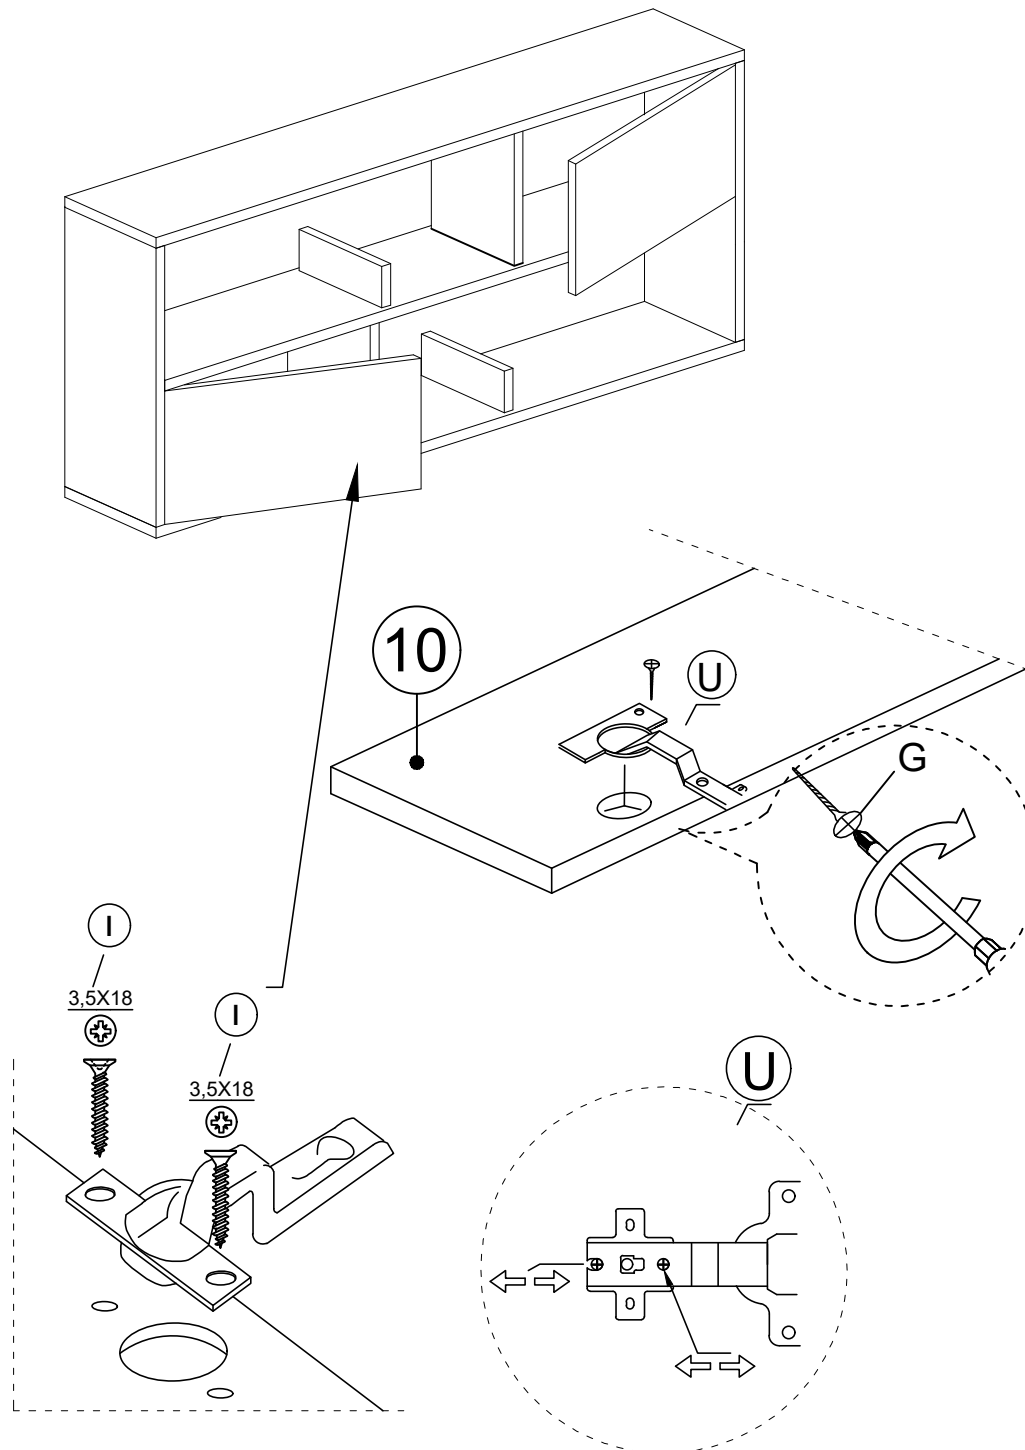

# Nástenný regál FLORA /Nástenný regál FLORA

AI

Dovozce/Dovozca: SCONTO Nábytek, s.r.o., Jeremiášova 947/16, Praha 5/SCONTO Nábytok s.r.o.,  
Nová 10/8144, Trnava

P ipravte si pot ebné ná adí/Pripravte si potrebné náradie

				
X 20	X 20	X 20	X 16	X 28
A	B	C	D	G
MÍNIFIX GIB	MINIFIX BODY	MIN.STOPPER	DOWEL	3,5 x 18 SCREW
				
X 4	X 3	X 6	X 3	X 3
U	AI	AJ	AK	L
HINGE	L IRON MITER (COVERED)	PLASTIC JOINING	WALL PLUG	5x80 SCREW

### SEZNAM / ZOZNAM

		ks		NO	isim	ADET
1	spodní část/spodná čas	1ks		1	ALT TABLA	1 ADET
2	levá část/avá čas	1 PC		2	SOL YAN DİKME	1 ADET
3	středová část/středová čas	1 PC		3	ORTA DİKME	1 ADET
4	srředová část/středová čas	1 PC		4	YATAY TABLA	1 ADET
5	pravá část/pravá čas	1 PC		5	SAĞ YAN DİKME	1 ADET
6	rředová část/středová čas	1 PC		6	ORTA DİKME	1 ADET
7	zadní část/zadná čas	2 PCS		7	ARKALIK	2 ADET
8	horní část/horná čas	1 PC		8	ÜST TABLA	1 ADET
9	mini díly/mini diely	2 PCS		9	MİNİ DİKME	2 ADET
10	díly kryté/diely krytu	2 PCS		10	KAPAK	2 ADET