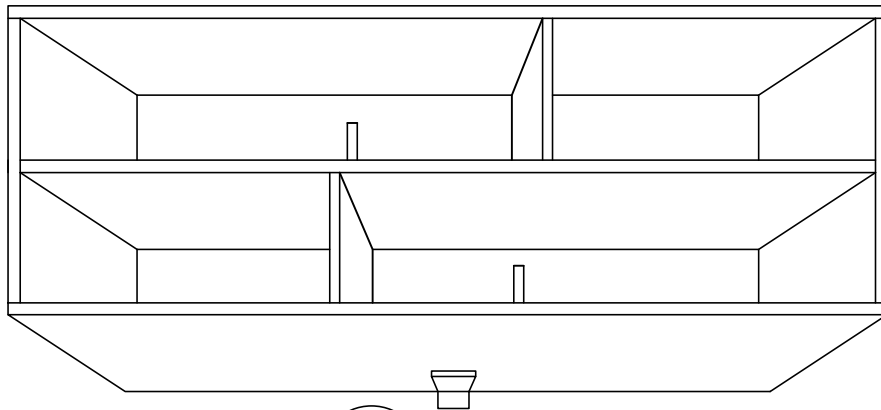

# Nástenný regál FLORA /Nástenný regál FLORA

AI

Dovozce/Dovozca: SCONTO Nábytek, s.r.o., Jeremiášova 947/16, Praha 5/SCONTO Nábytok s.r.o.,  
Nová 10/8144, Trnava

P ipravte si pot ebné ná adí/Pripravte si potrebné náradie

				
X 20	X 20	X 20	X 16	X 28
A	B	C	D	G
MÍNIFIX GIB	MINIFIX BODY	MIN.STOPPER	DOWEL	3,5 x 18 SCREW
				
X 4	X 3	X 6	X 3	X 3
U	AI	AJ	AK	L
HINGE	L IRON MITER (COVERED)	PLASTIC JOINING	WALL PLUG	5x80 SCREW

### SEZNAM / ZOZNAM

		ks		NO	isim	ADET
1	spodní část/spodná čas	1ks		1	ALT TABLA	1 ADET
2	levá část/avá čas	1 PC		2	SOL YAN DİKME	1 ADET
3	středová část/středová čas	1 PC		3	ORTA DİKME	1 ADET
4	srředová část/středová čas	1 PC		4	YATAY TABLA	1 ADET
5	pravá část/pravá čas	1 PC		5	SAĞ YAN DİKME	1 ADET
6	rředová část/středová čas	1 PC		6	ORTA DİKME	1 ADET
7	zadní část/zadná čas	2 PCS		7	ARKALIK	2 ADET
8	horní část/horná čas	1 PC		8	ÜST TABLA	1 ADET
9	mini díly/mini diely	2 PCS		9	MİNİ DİKME	2 ADET
10	díly kryté/diely krytu	2 PCS		10	KAPAK	2 ADET