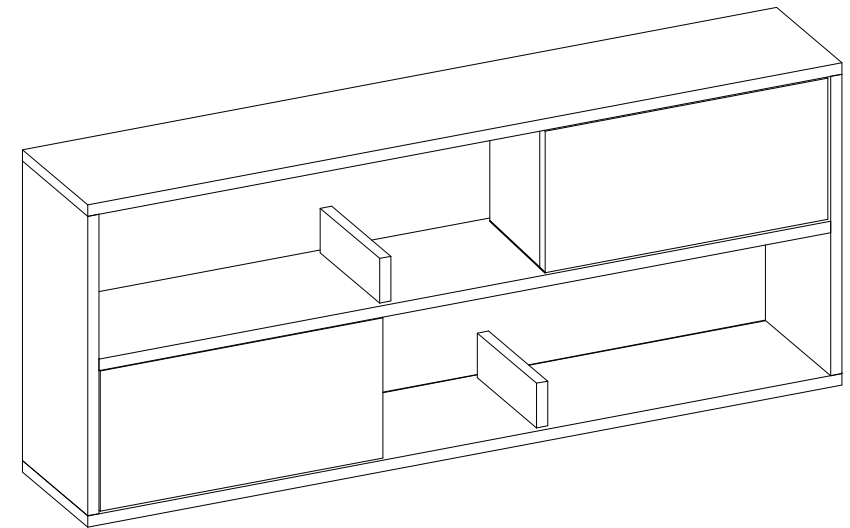

# Nástenný regál FLORA /Nástenný regál FLORA

AI

Dovozce/Dovozca: SCONTO Nábytek, s.r.o., Jeremiášova 947/16, Praha 5/SCONTO Nábytok s.r.o.,  
Nová 10/8144, Trnava

P ipravte si pot ebné ná adí/Pripravte si potrebné náradie

				
X 20	X 20	X 20	X 16	X 28
A	B	C	D	G
MÍNIFIX GIB	MINIFIX BODY	MIN.STOPPER	DOWEL	3,5 x 18 SCREW
				
X 4	X 3	X 6	X 3	X 3
U	AI	AJ	AK	L
HINGE	L IRON MITER (COVERED)	PLASTIC JOINING	WALL PLUG	5x80 SCREW

### SEZNAM / ZOZNAM

		ks		NO	isim	ADET
1	spodní část/spodná čas	1ks		1	ALT TABLA	1 ADET
2	levá část/avá čas	1 PC		2	SOL YAN DİKME	1 ADET
3	středová část/středová čas	1 PC		3	ORTA DİKME	1 ADET
4	srředová část/středová čas	1 PC		4	YATAY TABLA	1 ADET
5	pravá část/pravá čas	1 PC		5	SAĞ YAN DİKME	1 ADET
6	rředová část/středová čas	1 PC		6	ORTA DİKME	1 ADET
7	zadní část/zadná čas	2 PCS		7	ARKALIK	2 ADET
8	horní část/horná čas	1 PC		8	ÜST TABLA	1 ADET
9	mini díly/mini diely	2 PCS		9	MİNİ DİKME	2 ADET
10	díly kryté/diely krytu	2 PCS		10	KAPAK	2 ADET