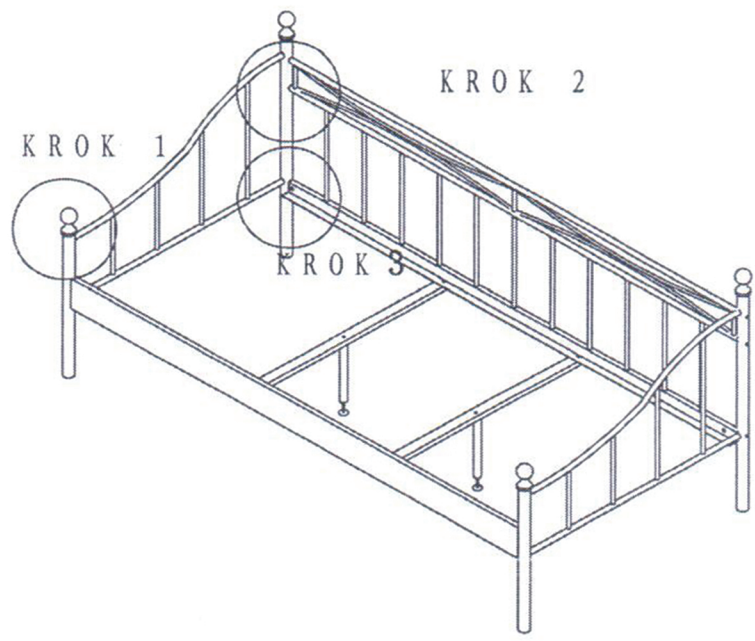

NÁVOD NA MONTÁŽ

BED-1905

G	2X	M6X35mm	
H	4X	M6X12mm	
I	4X	M8X15mm	
J	2X	M8X65mm	
K	4X	M6X50mm	
L	2X		
M	4X		
N	4X		
O	2X		
P	2X		
Q	4X		
R	4X		
S	1X	5mm	
T	1X	4mm	
U	1X		

KROK 1

KROK 2

KROK 3

KROK 4

KROK 5

KROK 6