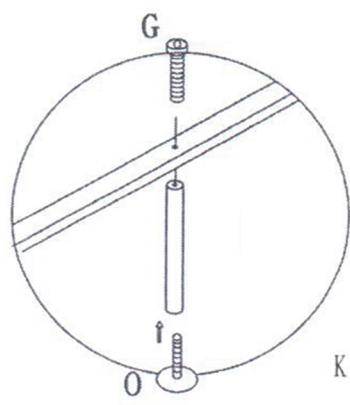

NÁVOD NA MONTÁŽ

BED-1905

G	2X	M6X35mm	
H	4X	M6X12mm	
I	4X	M8X15mm	
J	2X	M8X65mm	
K	4X	M6X50mm	
L	2X		
M	4X		
N	4X		
O	2X		
P	2X		
Q	4X		
R	4X		
S	1X	5mm	
T	1X	4mm	
U	1X		

KROK 1

KROK 2

KROK 3

KROK 4

KROK 5