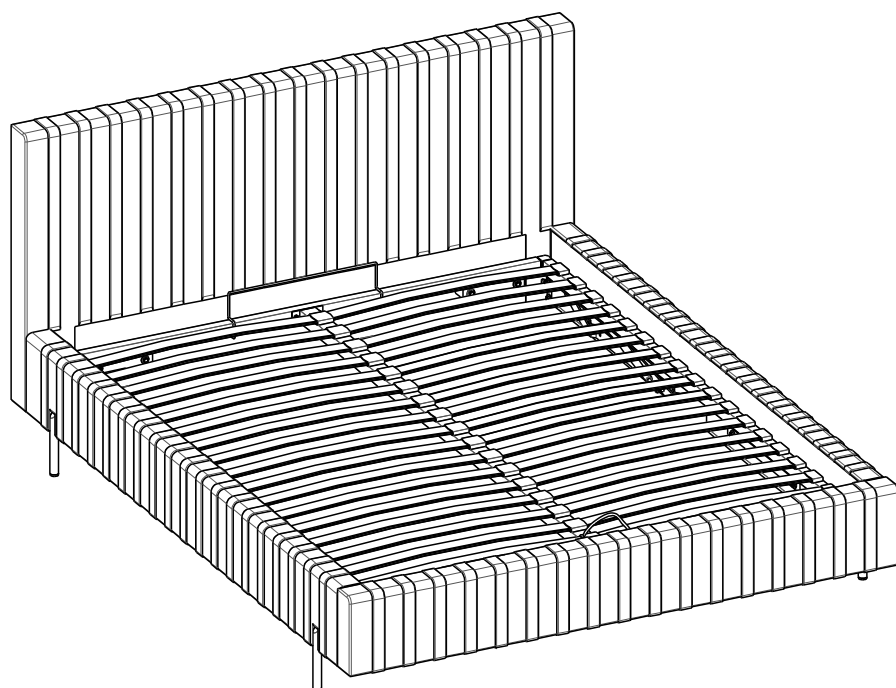

APLISS 140, 160, 180

scan QR code

kompletní
montážní
návod/
kompletný
montážný
návod

2x  75

4x  200

2x  470