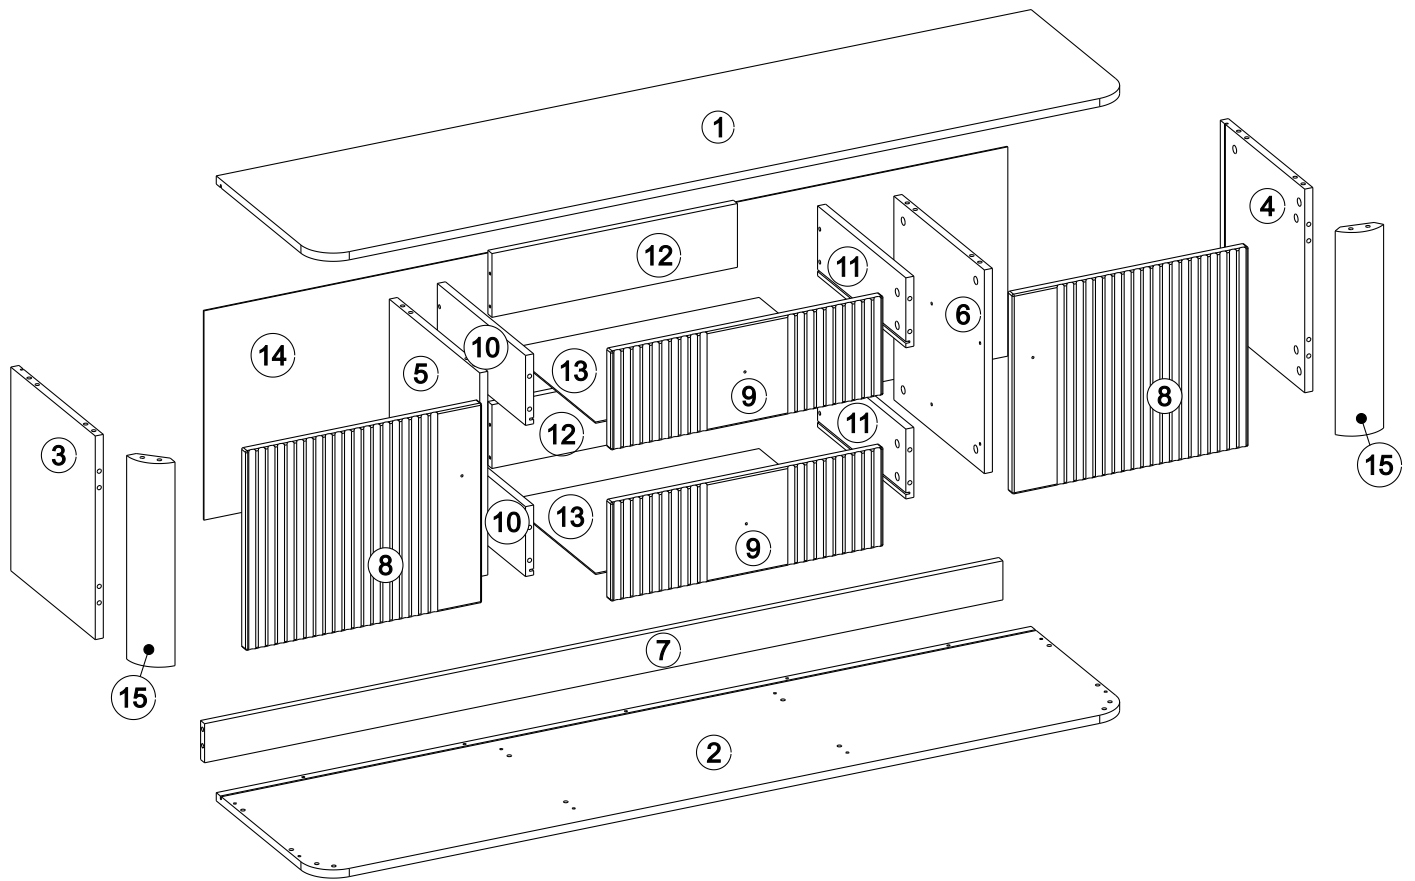

# MODEL:VGO 1

61

40

162

4x  ZC45	4x  M4x24 S4							
20x  ZN1 #20/042	8x  3.5x13 W3	7x  ST1	2kpl  PK3 #300	1x  N2	7x  3x20 W9	4x  N1		
8x  6.4x50 K5	28x  8x30 K1	4x  U1	1x  K20	37x  #15/15 M1	37x  DU232T T1	20x  4,5x16 W7	16x  2x20 G1	16x  5x11 E1