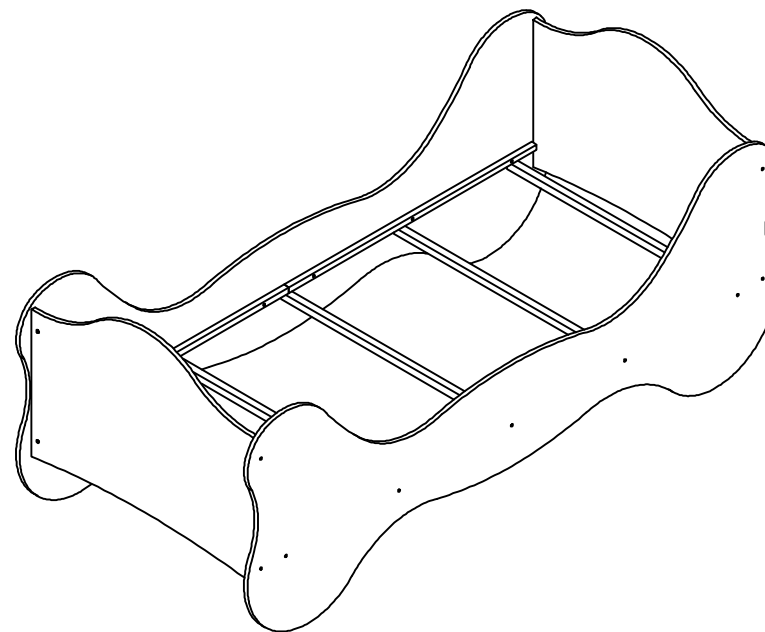

PL 62-052

Komorniki

MODEL: 57-526-15-3

SISSY KINDERBETT

LILA DĚTSKÁ POSTEL / DETSKÁ POSTEL

STUPEŇ OBTÍŽNOSTI / OBŤAŽNOSTI

POPIS ČÁSTÍ / POPIS ČASTÍ

DESCRIPTION OF COMPONENT

BALENÍ/BALENIÉ

| ITEM NO | PRACOVNÍ POPIS DÍLU WORK PIECE DESCRIPTION PRACOVNÝ POPIS DIELU | ROZMÉR MEASUREMENT ROZMER | MNOŽ QTY | BARVA COLOUR FARBA | TVAR SHAPE | PACK IN BOX |
|---------|---|---------------------------------|-------------|--------------------------|---|----------------|
| (1) | BOČNICE LEVÁ SIDE PANEL (L) BOČNICA ĽAVÁ | 2149*783*15 | 1 | PURPLE |  | 1/1 |
| (2) | BOČNICE PRAVÁ SIDE PANEL (R) BOČNICA PRAVÁ | 2149*783*15 | 1 | PURPLE |  | 1/1 |
| (3) | ČELO BACK PANEL | 905*666*15 | 1 | PURPLE |  | 1/1 |
| (4) | ČELO FRONT PANEL | 905*666*15 | 1 | PURPLE |  | 1/1 |
| (5) | PODPŮRNÁ LIŠTA SUPPORT POLE OPORNÁ LIŠTA | 905*25*25 | 5 | WHITE |  | 1/1 |
| (6) | BOČNÍ LIŠTY ARTICLE RIBS BOČNÉ LIŠTY | 1000*25*22 | 4 | WHITE |  | 1/1 |
| (7) | PEVNÁ DESKA HARDWARE PEVNÁ DOSKA | 216*114*57 | 1 | BROWN |  | 1/1 |

SCALE 1:1

A

M6*50
18X

B

8X

C

18X

D