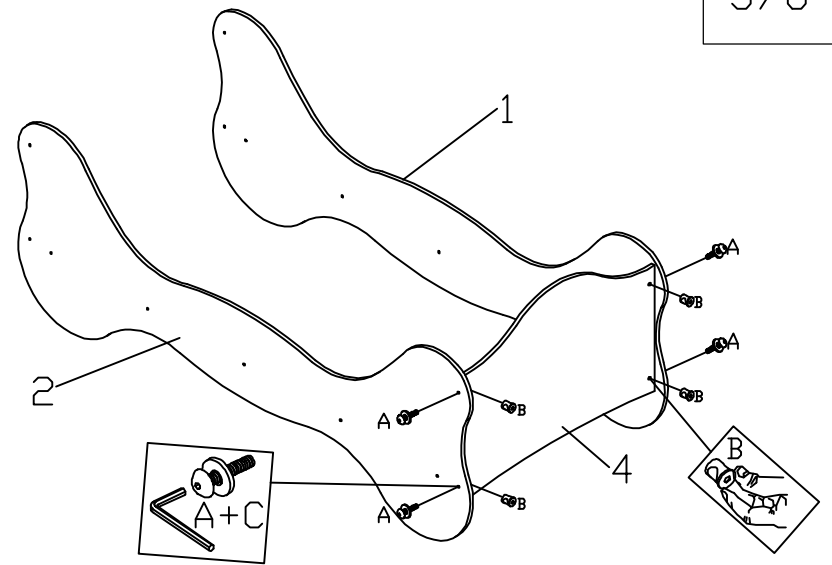

BALENÍ/BALENIÉ

| ITEM NO | PRACOVNÍ POPIS DÍLU WORK PIECE DESCRIPTION PRACOVNÝ POPIS DIELU | ROZMÉR MEASUREMENT ROZMER | MNOŽ QTY | BARVA COLOUR FARBA | TVAR SHAPE | PACK IN BOX |
|---------|---|---------------------------------|-------------|--------------------------|---|----------------|
| (1) | BOČNICE LEVÁ SIDE PANEL (L) BOČNICA ĽAVÁ | 2149*783*15 | 1 | PURPLE |  | 1/1 |
| (2) | BOČNICE PRAVÁ SIDE PANEL (R) BOČNICA PRAVÁ | 2149*783*15 | 1 | PURPLE |  | 1/1 |
| (3) | ČELO BACK PANEL | 905*666*15 | 1 | PURPLE |  | 1/1 |
| (4) | ČELO FRONT PANEL | 905*666*15 | 1 | PURPLE |  | 1/1 |
| (5) | PODPŮRNÁ LIŠTA SUPPORT POLE OPORNÁ LIŠTA | 905*25*25 | 5 | WHITE |  | 1/1 |
| (6) | BOČNÍ LIŠTY ARTICLE RIBS BOČNÉ LIŠTY | 1000*25*22 | 4 | WHITE |  | 1/1 |
| (7) | PEVNÁ DESKA HARDWARE PEVNÁ DOSKA | 216*114*57 | 1 | BROWN |  | 1/1 |

MODEL: B155s (905*2020)

5

3

M6*50
QTY:4

QTY:4

QTY:4

4

8#*25
QTY:12

SCALE 1:1

A

M6*50
18X

B

8X

C

18X

D

8#*25
12X

1

A  M6*50
QTY:4

B  QTY:4

C  QTY:4

2

A  M6*50
QTY:10

C  QTY:10