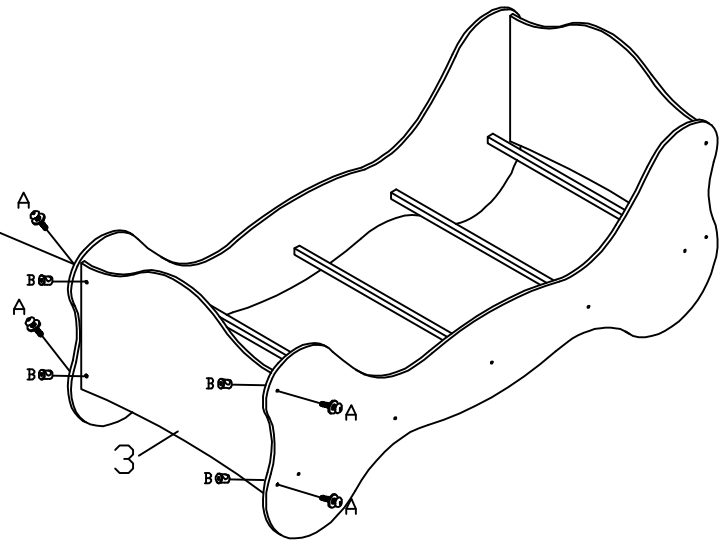

BALENÍ/BALENIÉ

| ITEM NO | PRACOVNÍ POPIS DÍLU WORK PIECE DESCRIPTION PRACOVNÝ POPIS DIELU | ROZMÉR MEASUREMENT ROZMER | MNOŽ QTY | BARVA COLOUR FARBA | TVAR SHAPE | PACK IN BOX |
|---------|---|---------------------------------|-------------|--------------------------|---|----------------|
| (1) | BOČNICE LEVÁ SIDE PANEL (L) BOČNICA ĽAVÁ | 2149*783*15 | 1 | PURPLE |  | 1/1 |
| (2) | BOČNICE PRAVÁ SIDE PANEL (R) BOČNICA PRAVÁ | 2149*783*15 | 1 | PURPLE |  | 1/1 |
| (3) | ČELO BACK PANEL | 905*666*15 | 1 | PURPLE |  | 1/1 |
| (4) | ČELO FRONT PANEL | 905*666*15 | 1 | PURPLE |  | 1/1 |
| (5) | PODPŮRNÁ LIŠTA SUPPORT POLE OPORNÁ LIŠTA | 905*25*25 | 5 | WHITE |  | 1/1 |
| (6) | BOČNÍ LIŠTY ARTICLE RIBS BOČNÉ LIŠTY | 1000*25*22 | 4 | WHITE |  | 1/1 |
| (7) | PEVNÁ DESKA HARDWARE PEVNÁ DOSKA | 216*114*57 | 1 | BROWN |  | 1/1 |

MODEL: B155s (905*2020)

5

3

M6*50
QTY:4

QTY:4

QTY:4

4

8#*25
QTY:12

SCALE 1:1

A

M6*50
18X

B

8X

C

18X

D