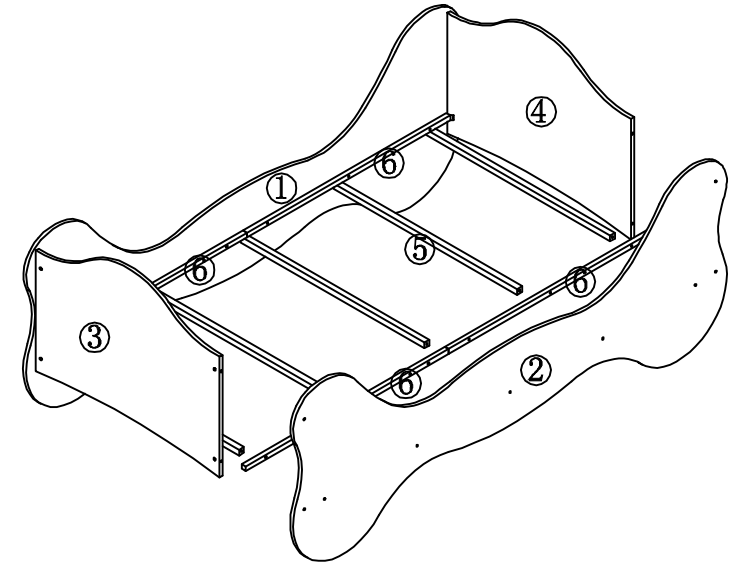

BALENÍ/BALENIÉ

| ITEM NO | PRACOVNÍ POPIS DÍLU WORK PIECE DESCRIPTION PRACOVNÝ POPIS DIELU | ROZMÉR MEASUREMENT ROZMER | MNOŽ QTY | BARVA COLOUR FARBA | TVAR SHAPE | PACK IN BOX |
|---------|---|---------------------------------|-------------|--------------------------|---|----------------|
| (1) | BOČNICE LEVÁ SIDE PANEL (L) BOČNICA ĽAVÁ | 2149*783*15 | 1 | PURPLE |  | 1/1 |
| (2) | BOČNICE PRAVÁ SIDE PANEL (R) BOČNICA PRAVÁ | 2149*783*15 | 1 | PURPLE |  | 1/1 |
| (3) | ČELO BACK PANEL | 905*666*15 | 1 | PURPLE |  | 1/1 |
| (4) | ČELO FRONT PANEL | 905*666*15 | 1 | PURPLE |  | 1/1 |
| (5) | PODPŮRNÁ LIŠTA SUPPORT POLE OPORNÁ LIŠTA | 905*25*25 | 5 | WHITE |  | 1/1 |
| (6) | BOČNÍ LIŠTY ARTICLE RIBS BOČNÉ LIŠTY | 1000*25*22 | 4 | WHITE |  | 1/1 |
| (7) | PEVNÁ DESKA HARDWARE PEVNÁ DOSKA | 216*114*57 | 1 | BROWN |  | 1/1 |

SCALE 1:1

A

M6*50
18X

B

8X

C

18X

D