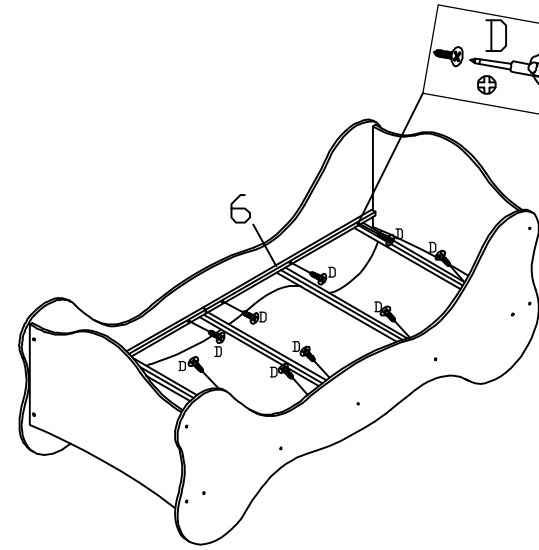

BALENÍ/BALENIÉ

| ITEM NO | PRACOVNÍ POPIS DÍLU WORK PIECE DESCRIPTION PRACOVNÝ POPIS DIELU | ROZMÉR MEASUREMENT ROZMER | MNOŽ QTY | BARVA COLOUR FARBA | TVAR SHAPE | PACK IN BOX |
|---------|---|---------------------------------|-------------|--------------------------|---|----------------|
| (1) | BOČNICE LEVÁ SIDE PANEL (L) BOČNICA ĽAVÁ | 2149*783*15 | 1 | PURPLE |  | 1/1 |
| (2) | BOČNICE PRAVÁ SIDE PANEL (R) BOČNICA PRAVÁ | 2149*783*15 | 1 | PURPLE |  | 1/1 |
| (3) | ČELO BACK PANEL | 905*666*15 | 1 | PURPLE |  | 1/1 |
| (4) | ČELO FRONT PANEL | 905*666*15 | 1 | PURPLE |  | 1/1 |
| (5) | PODPŮRNÁ LIŠTA SUPPORT POLE OPORNÁ LIŠTA | 905*25*25 | 5 | WHITE |  | 1/1 |
| (6) | BOČNÍ LIŠTY ARTICLE RIBS BOČNÉ LIŠTY | 1000*25*22 | 4 | WHITE |  | 1/1 |
| (7) | PEVNÁ DESKA HARDWARE PEVNÁ DOSKA | 216*114*57 | 1 | BROWN |  | 1/1 |

MODEL: B155s (905*2020)

5

3

M6*50
QTY:4

QTY:4

QTY:4

4

8#*25
QTY:12

SCALE 1:1

A

M6*50
18X

B

8X

C

18X

D