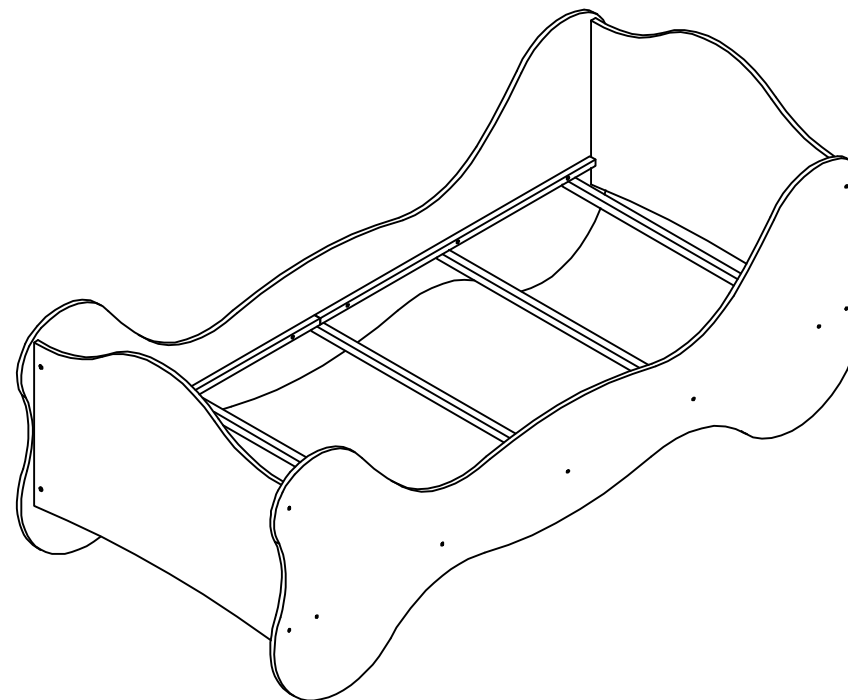

POPIS ČÁSTÍ / POPIS ČASTÍ

DESCRIPTION OF COMPONENT

BALENÍ/BALENIÉ

ITEM NO	PRACOVNÍ POPIS DÍLU WORK PIECE DESCRIPTION PRACOVNÝ POPIS DIELU	ROZMÉR MEASUREMENT ROZMER	MNOŽ QTY	BARVA COLOUR FARBA	TVAR SHAPE	PACK IN BOX
(1)	BOČNICE LEVÁ SIDE PANEL (L) BOČNICA ĽAVÁ	2149*783*15	1	PURPLE		1/1
(2)	BOČNICE PRAVÁ SIDE PANEL (R) BOČNICA PRAVÁ	2149*783*15	1	PURPLE		1/1
(3)	ČELO BACK PANEL	905*666*15	1	PURPLE		1/1
(4)	ČELO FRONT PANEL	905*666*15	1	PURPLE		1/1
(5)	PODPŮRNÁ LIŠTA SUPPORT POLE OPORNÁ LIŠTA	905*25*25	5	WHITE		1/1
(6)	BOČNÍ LIŠTY ARTICLE RIBS BOČNÉ LIŠTY	1000*25*22	4	WHITE		1/1
(7)	PEVNÁ DESKA HARDWARE PEVNÁ DOSKA	216*114*57	1	BROWN		1/1

MODEL: B155s (905*2020)

5