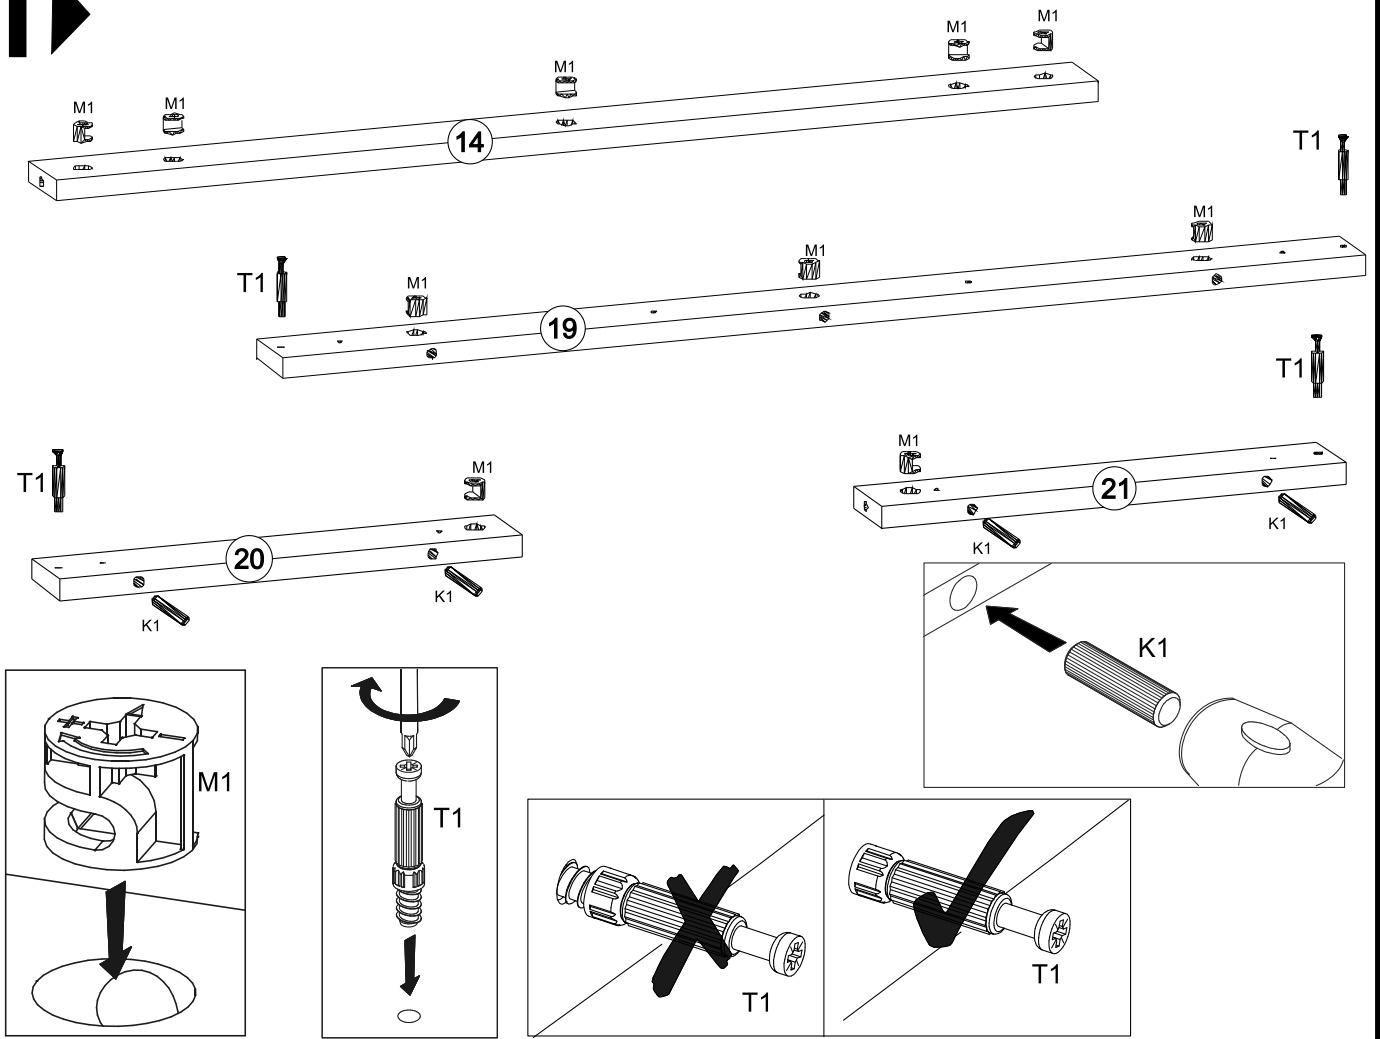

MODEL : ATO2

25	654x897	1/3
24	336x434	1/3
23	476x60	1/3
22	639x60	1/3
21	353x60	1/3
20	353x60	1/3
19	882x60	1/3
18	369x108	1/3
17	369x108	1/3
16	369x60	1/3
15	369x60	1/3
14	850x60	1/3
13	915x60	1/3
12	419x124	1/3
11	330x136	1/3
10	330x136	1/3
9	500x196	3/3
8	424x500	3/3
7	652x380	3/3
6	389x334	2/3
5	882x369	1/3
4	639x335	2/3
3	655x369	2/3
2	655x369	2/3
1	916x388	1/3

16x #20/981 ZN1	12x 3.5x16 W3	10x ST1	1 kpl. #300 PK3	4x B1	10x *	4x ZC90	16x 4x30 W4	4x N1
4x 6.4x50 K5	26x 8x30 K1	2x Z10	1x K20	28x #15/15 M1	28x DU232T T1	12x 3.5x20 W8	9x 2x20 G1	8x 5x11 E1

1

2

3 ➔

4 ➔