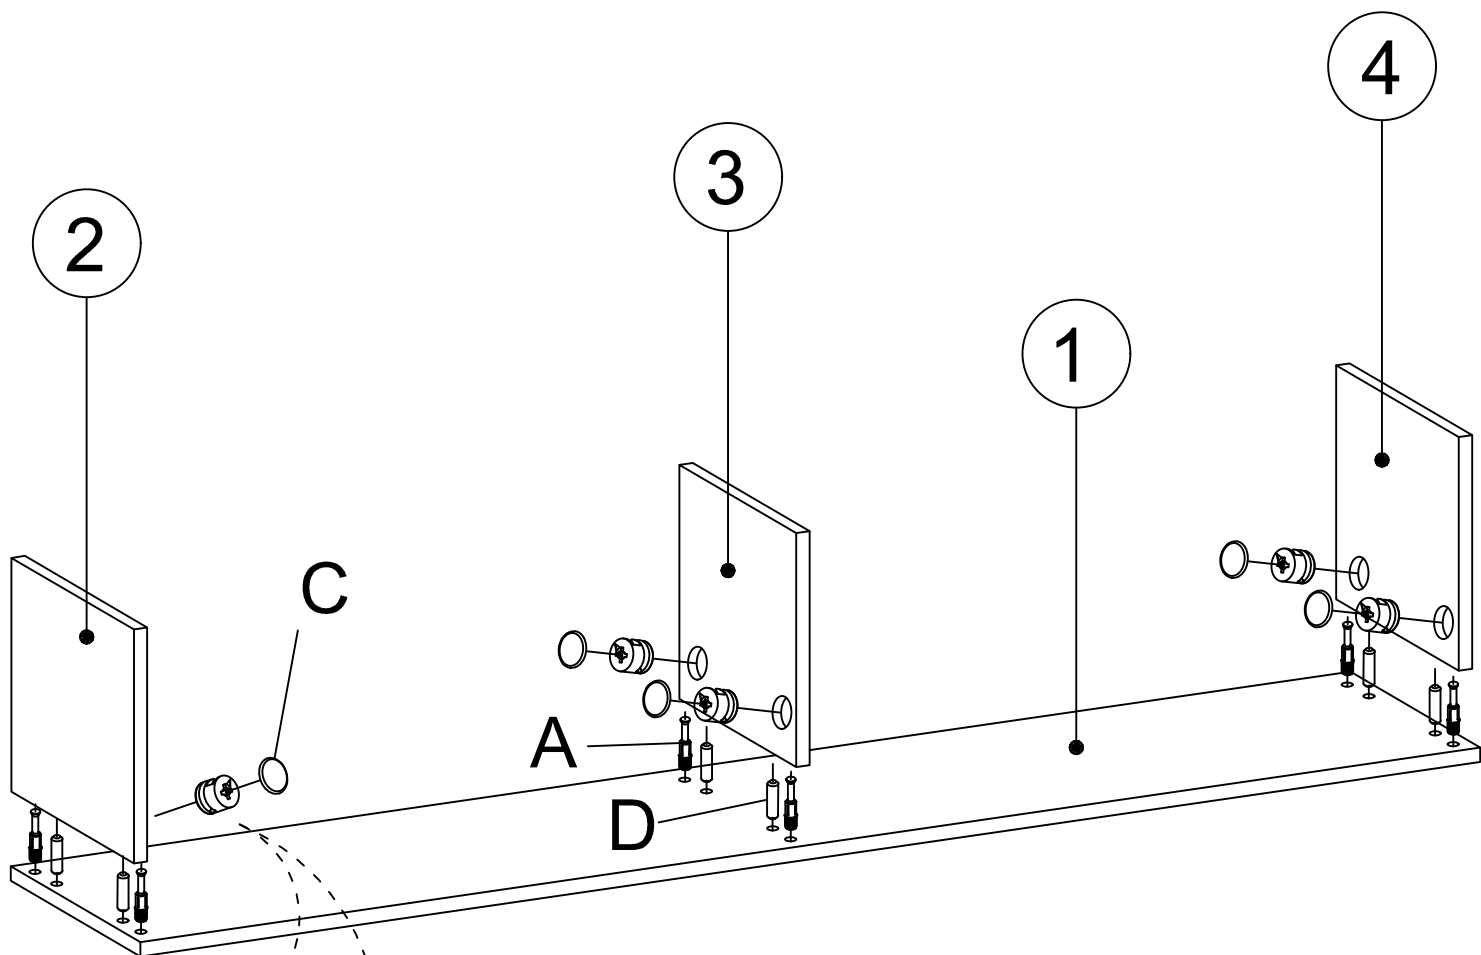

TV komoda NORA

Dovozce/Dovozca: SCONTO Nábytek, s.r.o., Jeremiášova 947/16, Praha 5/SCONTO Nábytok s.r.o., Nová 10/8144, Trnava

7

6