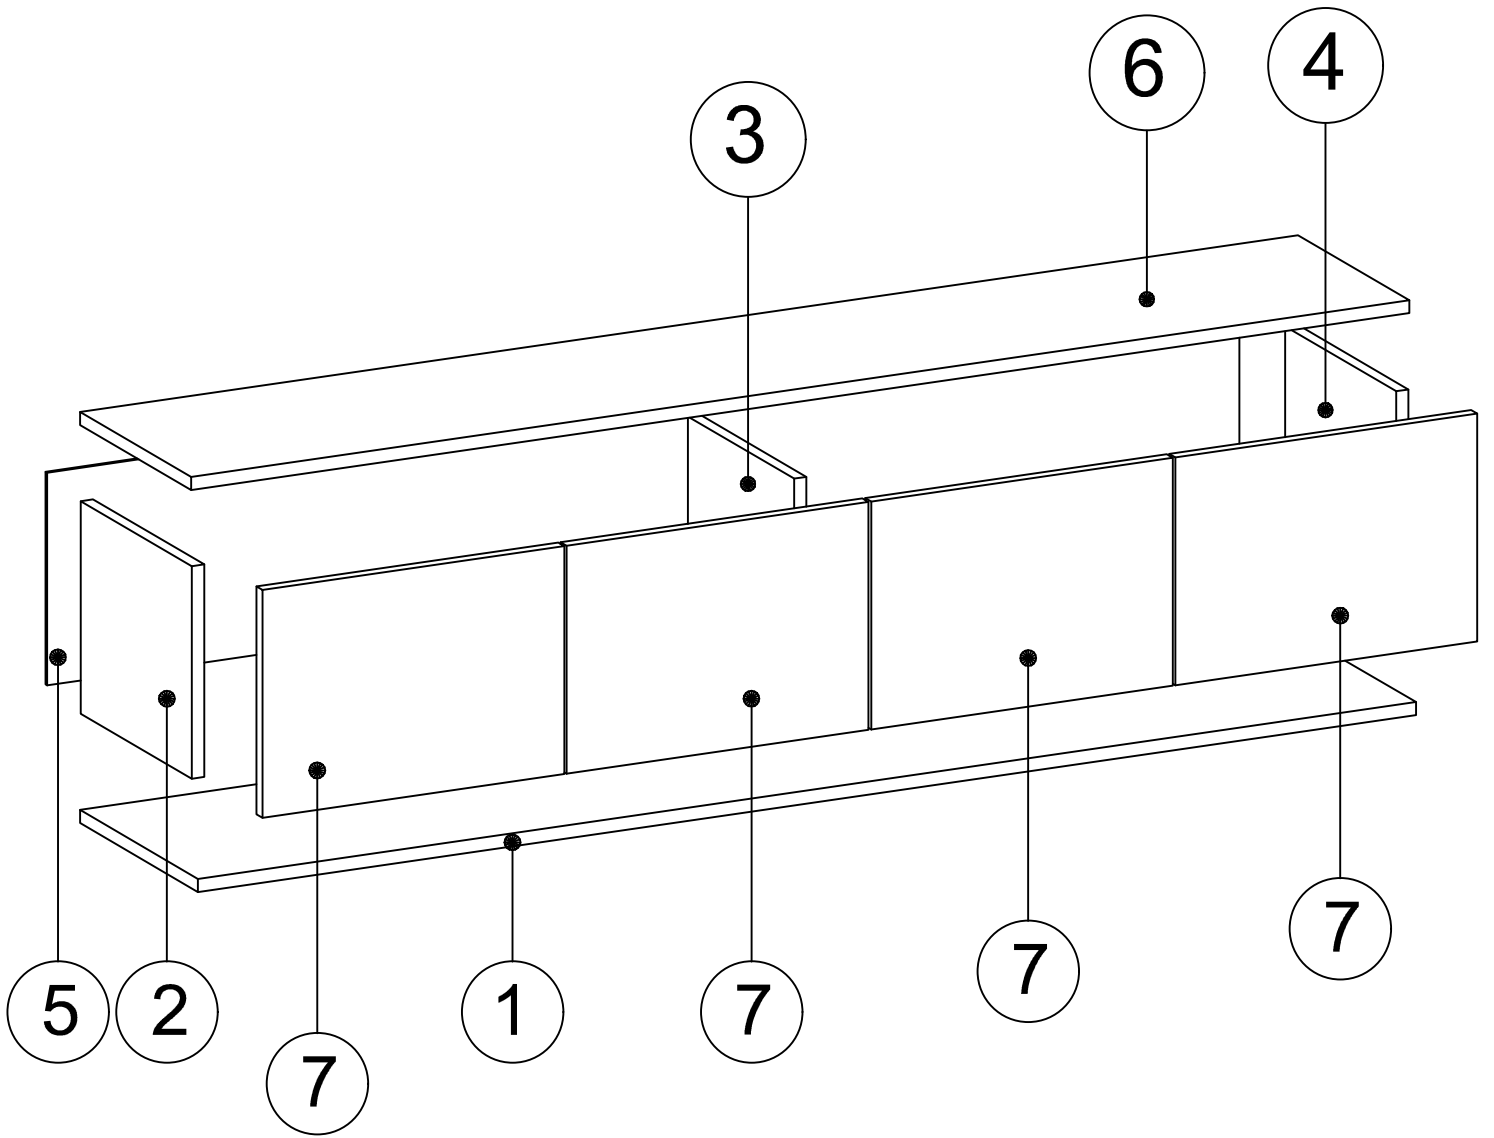

TV komoda NORA

Dovozce/Dovozca: SCONTO Nábytek, s.r.o., Jeremiášova 947/16, Praha 5/SCONTO Nábytok s.r.o., Nová 10/8144, Trnava

7

6