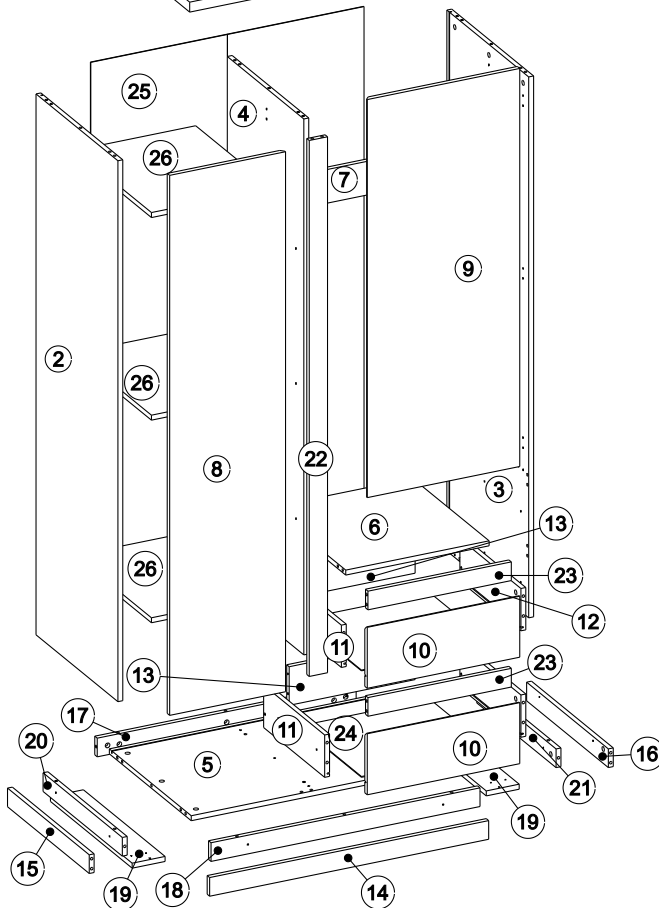

MODEL : AT1 1, AT1 2

dotato né police
na objednávku

→ / ↗ / ↑
390/500/16

AT12	na objednávku	26	395x500	1/1
		25	1737x896	2/3
		24	406x428	2/3
		23	470x60	2/3
		22	1722x60	2/3
		21	520x60	2/3
		20	520x60	2/3
		19	536x108	1/3
		18	882x60	2/3
		17	849x60	2/3
		16	536x60	2/3
		15	536x60	2/3
		14	915x60	2/3
		13	413x124	1/3
		12	400x136	1/3
		11	400x136	1/3
		10	500x196	3/3
		9	1279x500	3/3
		8	1735x380	3/3
		7	470x108	2/3
		6	470x502	1/3
		5	882x537	1/3
		4	1722x502	2/3
		3	1738x537	2/3
		2	1738x537	2/3
		1	916x556	1/3

6x WS1	2x 4x13 WP4	1x LK008121S t1	12x AT12						
20x #20/981 ZN1	22x 3.5x16 W3	14x ST1	2kpl. #350 PK3	 B1	14x 3x20 W9	6x ZC90	16x 4x30 W4	4x N1	
8x 6.4x50 K5	36x 8x30 K1	4x Z10	1x K20	46x #15/15 M1	46x DU232T T1	12x 3.5x20 W8	21x 2x20 G1	16x 5x11 E1	