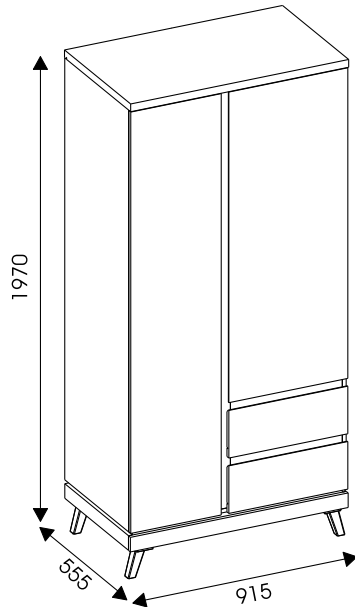

MODEL : AT1 1, AT1 2

dotato né police
na objednávku

→ / ↗ / ↑
390/500/16

AT12	na objednávku	26	395x500	1/1
		25	1737x896	2/3
		24	406x428	2/3
		23	470x60	2/3
		22	1722x60	2/3
		21	520x60	2/3
		20	520x60	2/3
		19	536x108	1/3
		18	882x60	2/3
		17	849x60	2/3
		16	536x60	2/3
		15	536x60	2/3
		14	915x60	2/3
		13	413x124	1/3
		12	400x136	1/3
		11	400x136	1/3
		10	500x196	3/3
		9	1279x500	3/3
		8	1735x380	3/3
		7	470x108	2/3
		6	470x502	1/3
		5	882x537	1/3
		4	1722x502	2/3
		3	1738x537	2/3
		2	1738x537	2/3
		1	916x556	1/3

6x WS1	2x 4x13 WP4	1x LK008121S t1	12x AT12						
20x #20/981 ZN1	22x 3.5x16 W3	14x ST1	2kpl. #350 PK3	 B1	14x 3x20 W9	6x ZC90	16x 4x30 W4	4x N1	
8x 6.4x50 K5	36x 8x30 K1	4x Z10	1x K20	46x #15/15 M1	46x DU232T T1	12x 3.5x20 W8	21x 2x20 G1	16x 5x11 E1	