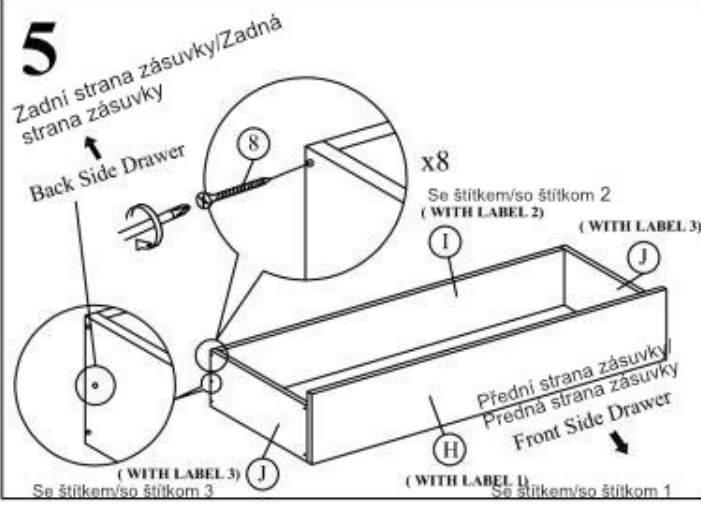

1 JCBC M6 X 40mm(2 PCS) R 	2 JCBB M8 x 20 mm (8pcs) S 	3 ALLEN KEY M4 X 65mm (1 PC) Imbus 	4 ALLEN KEY M5 X 70mm (1 PC) Imbus 	5 CSK M3.5 x 16mm (60 PCS) T
6 CSK M4 x 25mm (8 PCS) U 	7 CSK M4 x 32mm (36 PCS) V 	8 CSK M4 x 50mm (32 PCS) W 	9 ROLLER (14 PCS) X Kolečko/koliesko 	10 WOOD DOWEL 20MM (8 PCS) Y Dřevěný kolík/drevený kolík
11 Power Nail 6/8 (24 PCS) Z Hřebík/klinec 	12 Adjuster 35mm (2 PCS) Z₁ Nastavovač 	13 (6 PCS) Z₂ 	14 (14 PCS) Z₃ 	15 (28 PCS) Z₄

1

2

3

4

5

6

7

8

9

10

11

12

13

Upozornenie: Zabraňte
vysunutiu zásuvky príliš ďaleko,
aby nedošlo k jej vypadnutiu.
Montáž zarážky zásuvky je
voliteľná.

Upozornění: Zabraňte vysunutí zásuvky příliš
daleko, aby nedošlo k jejímu vypadnutí. Montáž
zarážky zásuvky je volitelná.