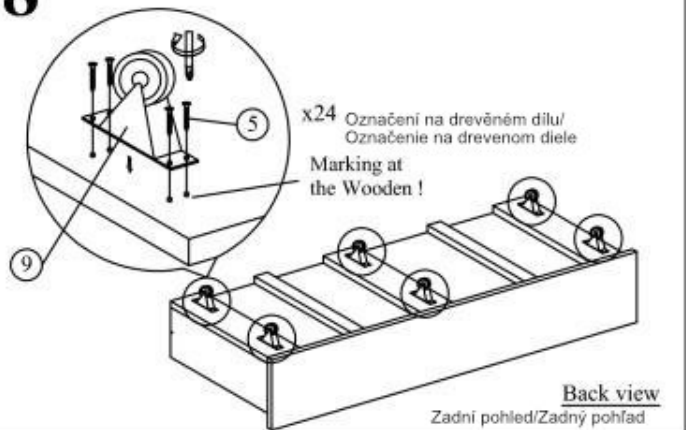

1 JCBC M6 X 40mm(2 PCS) R 	2 JCBB M8 x 20 mm (8pcs) S 	3 ALLEN KEY M4 X 65mm (1 PC) Imbus 	4 ALLEN KEY M5 X 70mm (1 PC) Imbus 	5 CSK M3.5 x 16mm (60 PCS) T
6 CSK M4 x 25mm (8 PCS) U 	7 CSK M4 x 32mm (36 PCS) V 	8 CSK M4 x 50mm (32 PCS) W 	9 ROLLER (14 PCS) X Kolečko/koliesko 	10 WOOD DOWEL 20MM (8 PCS) Y Dřevěný kolík/drevený kolík
11 Power Nail 6/8 (24 PCS) Z Hřebík/klinec 	12 Adjuster 35mm (2 PCS) Z₁ Nastavovač 	13 (6 PCS) Z₂ 	14 (14 PCS) Z₃ 	15 (28 PCS) Z₄

1

2

3

4

5

6

7

8

9

10

11

12

13

Upozornenie: Zabraňte
vysunutiu zásuvky príliš ďaleko,
aby nedošlo k jej vypadnutiu.
Montáž zarážky zásuvky je
voliteľná.

Upozornění: Zabraňte vysunutí zásuvky příliš
daleko, aby nedošlo k jejímu vypadnutí. Montáž
zarážky zásuvky je volitelná.