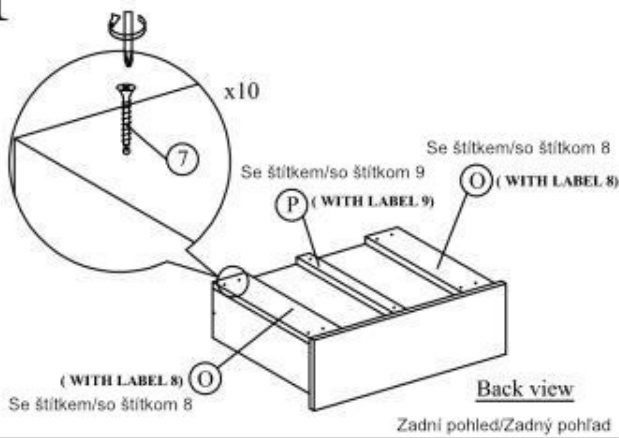

1 JCBC M6 X 40mm(2 PCS) R 	2 JCBB M8 x 20 mm (8pcs) S 	3 ALLEN KEY M4 X 65mm (1 PC) Imbus 	4 ALLEN KEY M5 X 70mm (1 PC) Imbus 	5 CSK M3.5 x 16mm (60 PCS) T
6 CSK M4 x 25mm (8 PCS) U 	7 CSK M4 x 32mm (36 PCS) V 	8 CSK M4 x 50mm (32 PCS) W 	9 ROLLER (14 PCS) X Kolečko/koliesko 	10 WOOD DOWEL 20MM (8 PCS) Y Dřevěný kolík/drevený kolík
11 Power Nail 6/8 (24 PCS) Z Hřebík/klinec 	12 Adjuster 35mm (2 PCS) Z₁ Nastavovač 	13 (6 PCS) Z₂ 	14 (14 PCS) Z₃ 	15 (28 PCS) Z₄

1

2

3

4

5

6

7

8

9

10

11

12

13

Upozornenie: Zabraňte
vysunutiu zásuvky príliš ďaleko,
aby nedošlo k jej vypadnutiu.
Montáž zarážky zásuvky je
voliteľná.

Upozornění: Zabraňte vysunutí zásuvky příliš
daleko, aby nedošlo k jejímu vypadnutí. Montáž
zarážky zásuvky je volitelná.