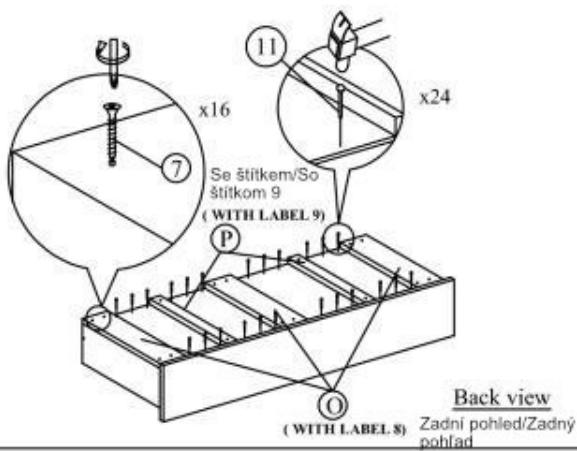

1 JCBC M6 X 40mm(2 PCS) R 	2 JCBB M8 x 20 mm (8pcs) S 	3 ALLEN KEY M4 X 65mm (1 PC) Imbus 	4 ALLEN KEY M5 X 70mm (1 PC) Imbus 	5 CSK M3.5 x 16mm (60 PCS) T
6 CSK M4 x 25mm (8 PCS) U 	7 CSK M4 x 32mm (36 PCS) V 	8 CSK M4 x 50mm (32 PCS) W 	9 ROLLER (14 PCS) X Kolečko/koliesko 	10 WOOD DOWEL 20MM (8 PCS) Y Dřevěný kolík/drevený kolík
11 Power Nail 6/8 (24 PCS) Z Hřebík/klinec 	12 Adjuster 35mm (2 PCS) Z₁ Nastavovač 	13 (6 PCS) Z₂ 	14 (14 PCS) Z₃ 	15 (28 PCS) Z₄

1

2

3

4

5

6

7

8

9

10

11

12

13

Upozornenie: Zabraňte
vysunutiu zásuvky príliš ďaleko,
aby nedošlo k jej vypadnutiu.
Montáž zarážky zásuvky je
voliteľná.

Upozornění: Zabraňte vysunutí zásuvky příliš
daleko, aby nedošlo k jejímu vypadnutí. Montáž
zarážky zásuvky je volitelná.