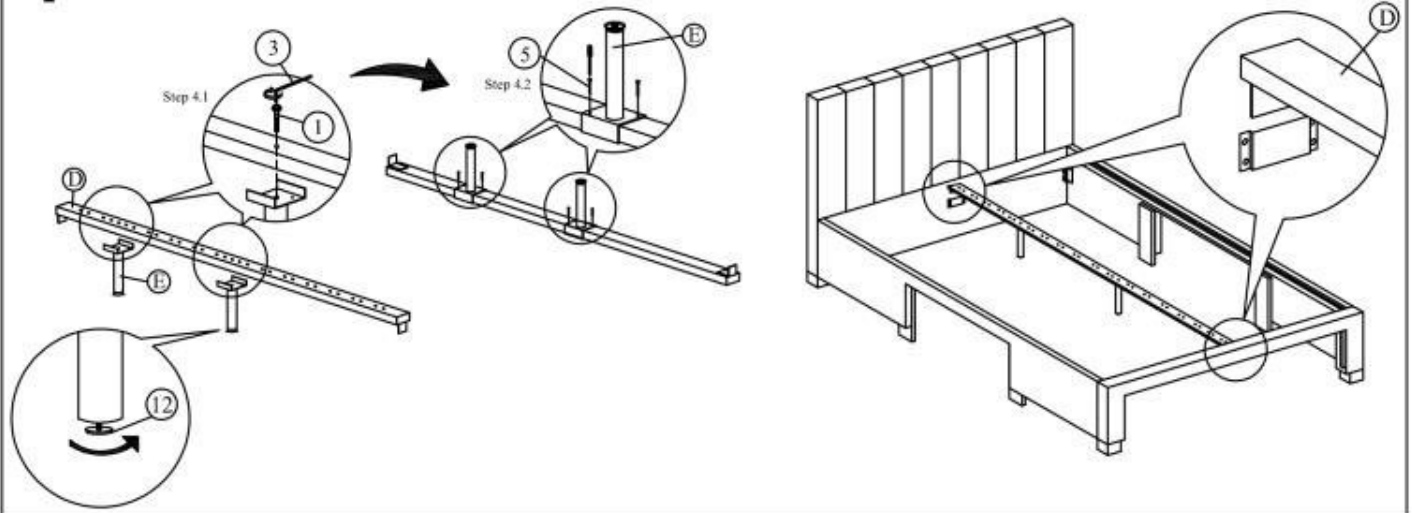

1 JCBC M6 X 40mm(2 PCS) R 	2 JCBB M8 x 20 mm (8pcs) S 	3 ALLEN KEY M4 X 65mm (1 PC) Imbus 	4 ALLEN KEY M5 X 70mm (1 PC) Imbus 	5 CSK M3.5 x 16mm (60 PCS) T
6 CSK M4 x 25mm (8 PCS) U 	7 CSK M4 x 32mm (36 PCS) V 	8 CSK M4 x 50mm (32 PCS) W 	9 ROLLER (14 PCS) X Kolečko/koliesko 	10 WOOD DOWEL 20MM (8 PCS) Y Dřevěný kolík/drevený kolík
11 Power Nail 6/8 (24 PCS) Z Hřebík/klinec 	12 Adjuster 35mm (2 PCS) Z₁ Nastavovač 	13 (6 PCS) Z₂ 	14 (14 PCS) Z₃ 	15 (28 PCS) Z₄

1

2

3

4

5

6

7

8

9

10

11

12

13

Upozornenie: Zabraňte
vysunutiu zásuvky príliš ďaleko,
aby nedošlo k jej vypadnutiu.
Montáž zarážky zásuvky je
voliteľná.

Upozornění: Zabraňte vysunutí zásuvky příliš
daleko, aby nedošlo k jejímu vypadnutí. Montáž
zarážky zásuvky je volitelná.