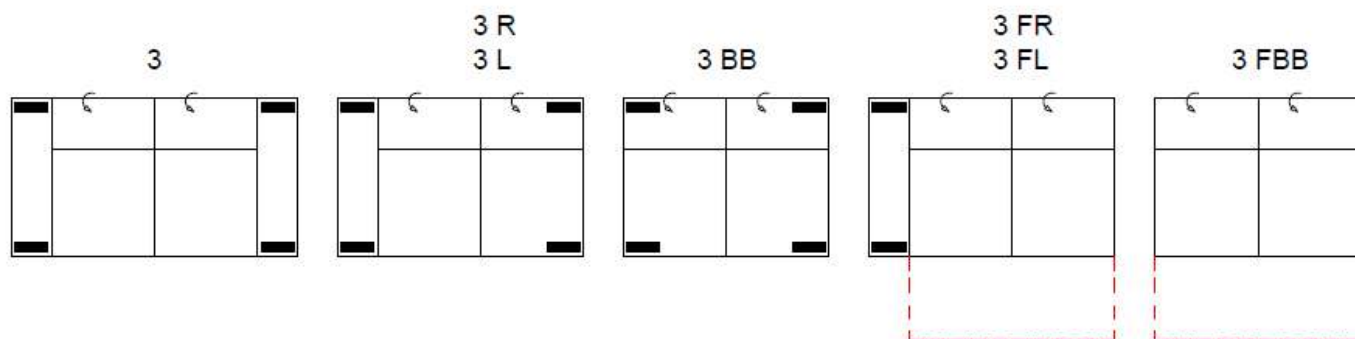

10TTL-3FBB-E-OTBKR

Sedacia súprava Bilbao / Borgo - montáž nôh

Taburet

■ Kovová noha

▣ Podporná noha