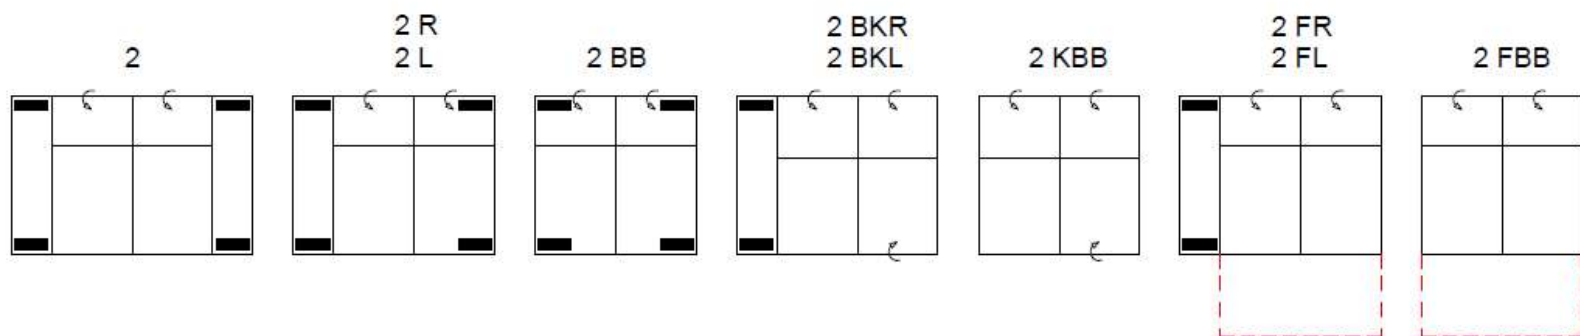

10TTL-3FBB-E-OTBKR

Sedacia súprava Bilbao / Borgo - montáž nôh

Taburet

■ Kovová noha

▣ Podporná noha