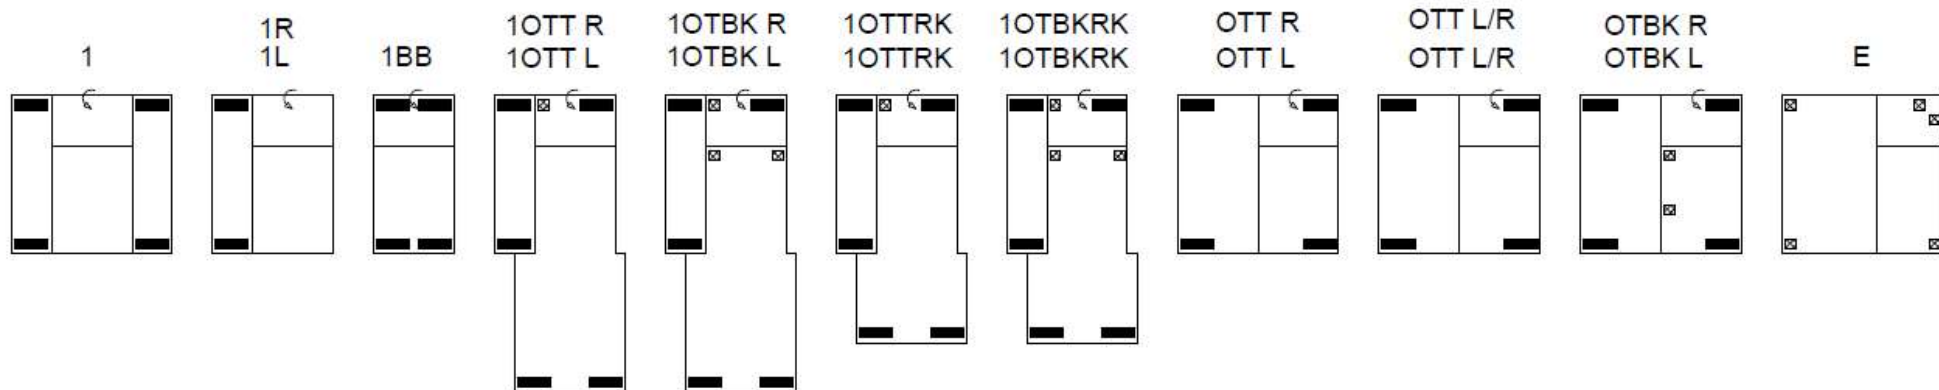

10TTL-3FBB-E-OTBKR

Sedacia súprava Bilbao / Borgo - montáž nôh

Taburet

■ Kovová noha

▣ Podporná noha