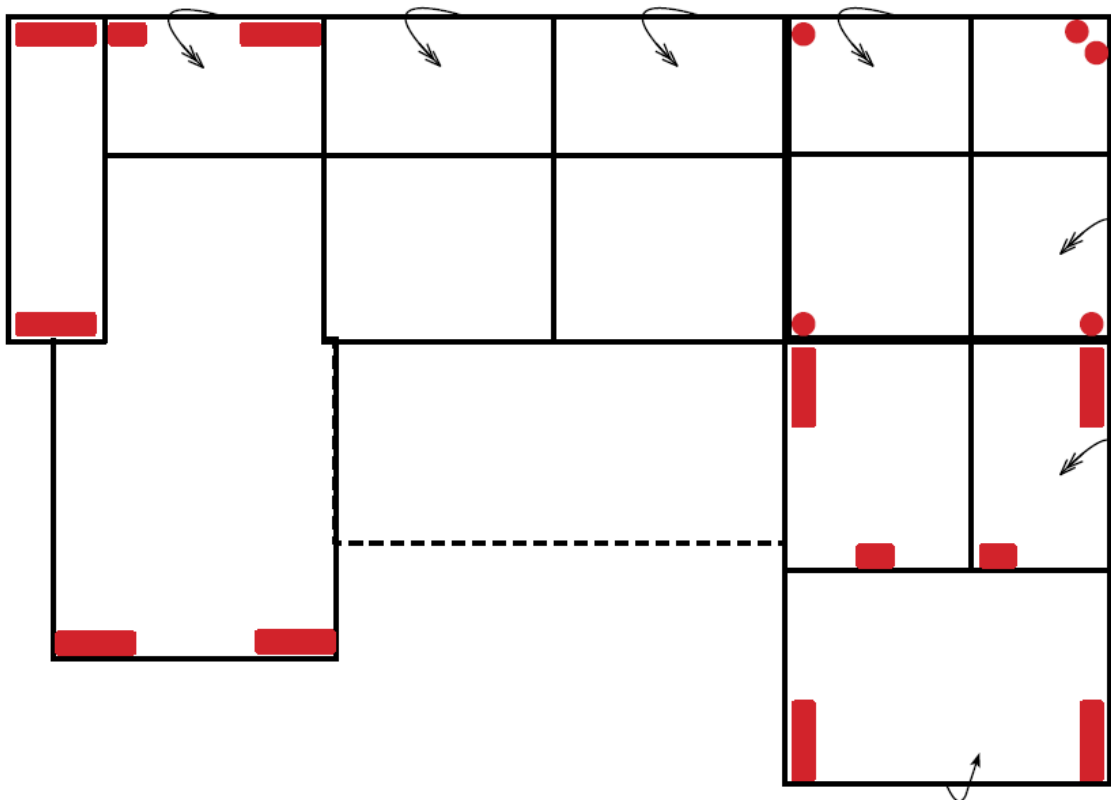

10TTL-3FBB-E-OTBKR

Sedacia súprava Bilbao / Borgo - montáž nôh

Taburet

■ Kovová noha

▣ Podporná noha