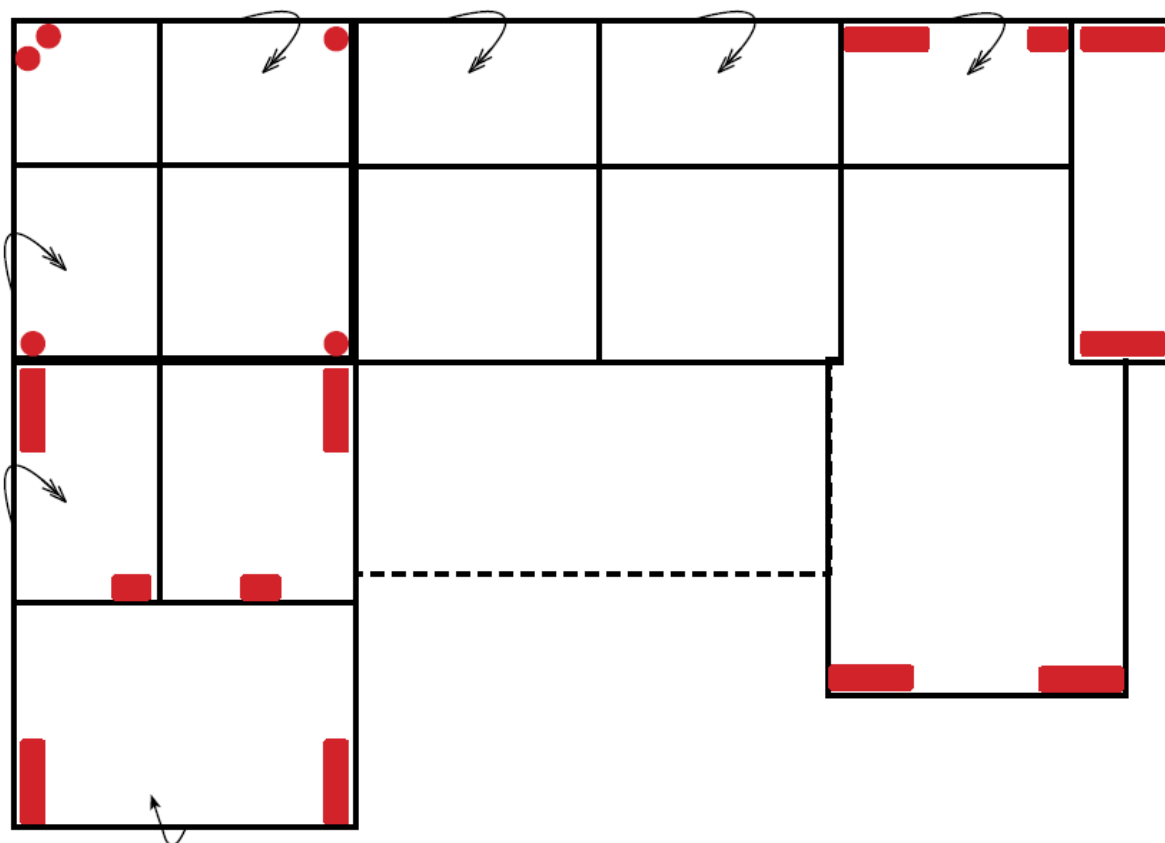

OTBKL-E-3FBB-10TTR

## Sedacia súprava Bilbao / Borgo - montáž nôh

Taburet

■ Kovová noha

▣ Podporná noha