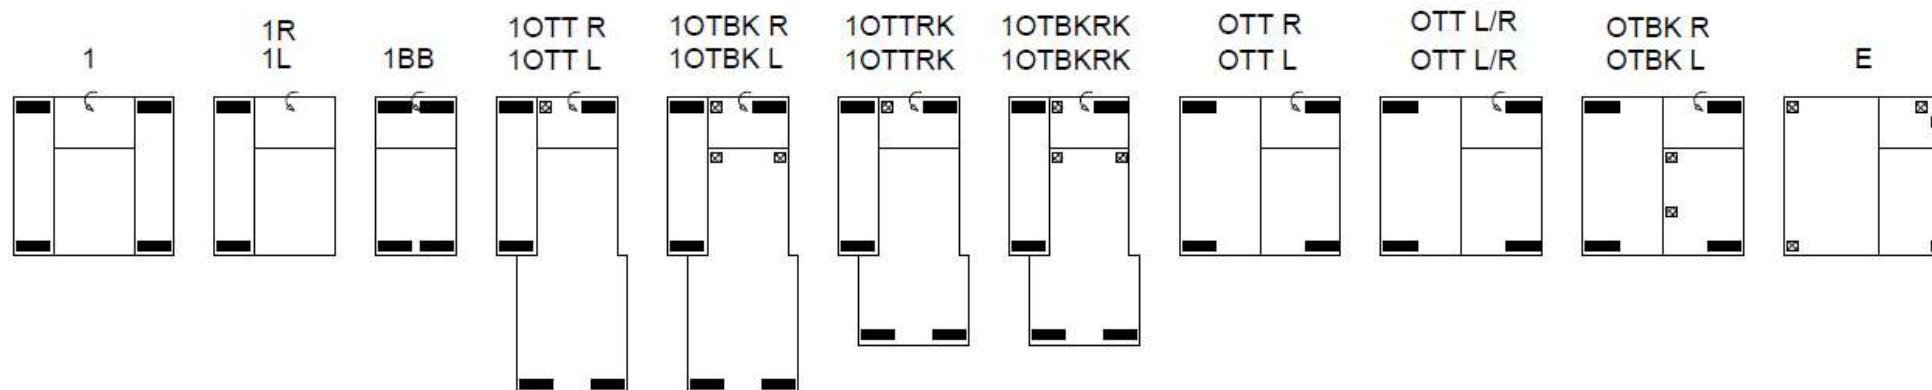

OTBKL-E-3FBB-10TTR

## Sedacia súprava Bilbao / Borgo - montáž nôh

Taburet

■ Kovová noha

▣ Podporná noha