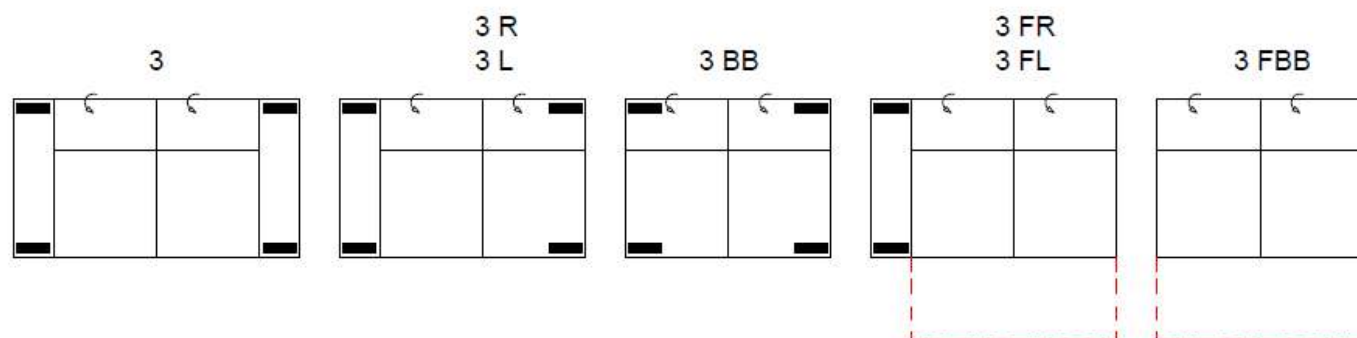

OTBKL-E-3FBB-10TTR

## Sedacia súprava Bilbao / Borgo - montáž nôh

Taburet

■ Kovová noha

▣ Podporná noha