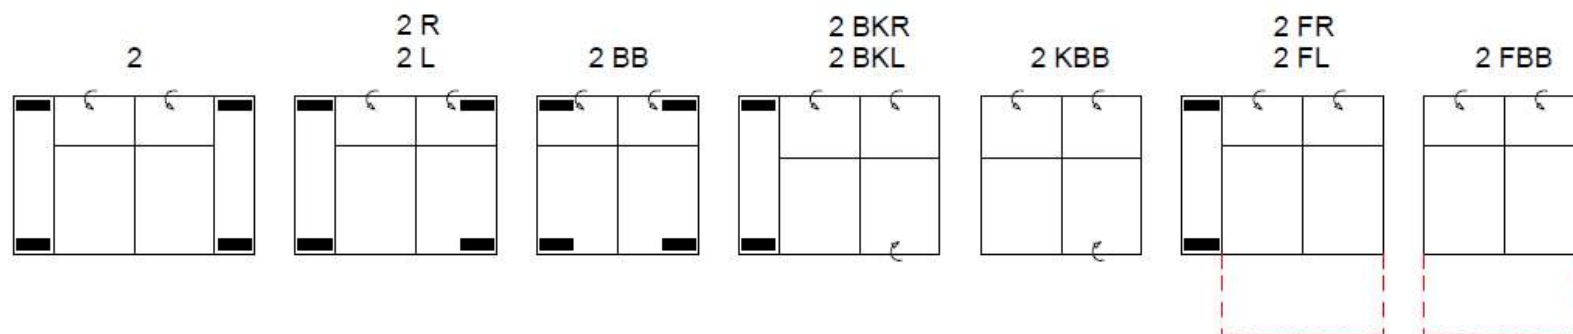

OTBKL-E-3FBB-10TTR

## Sedacia súprava Bilbao / Borgo - montáž nôh

Taburet

■ Kovová noha

▣ Podporná noha